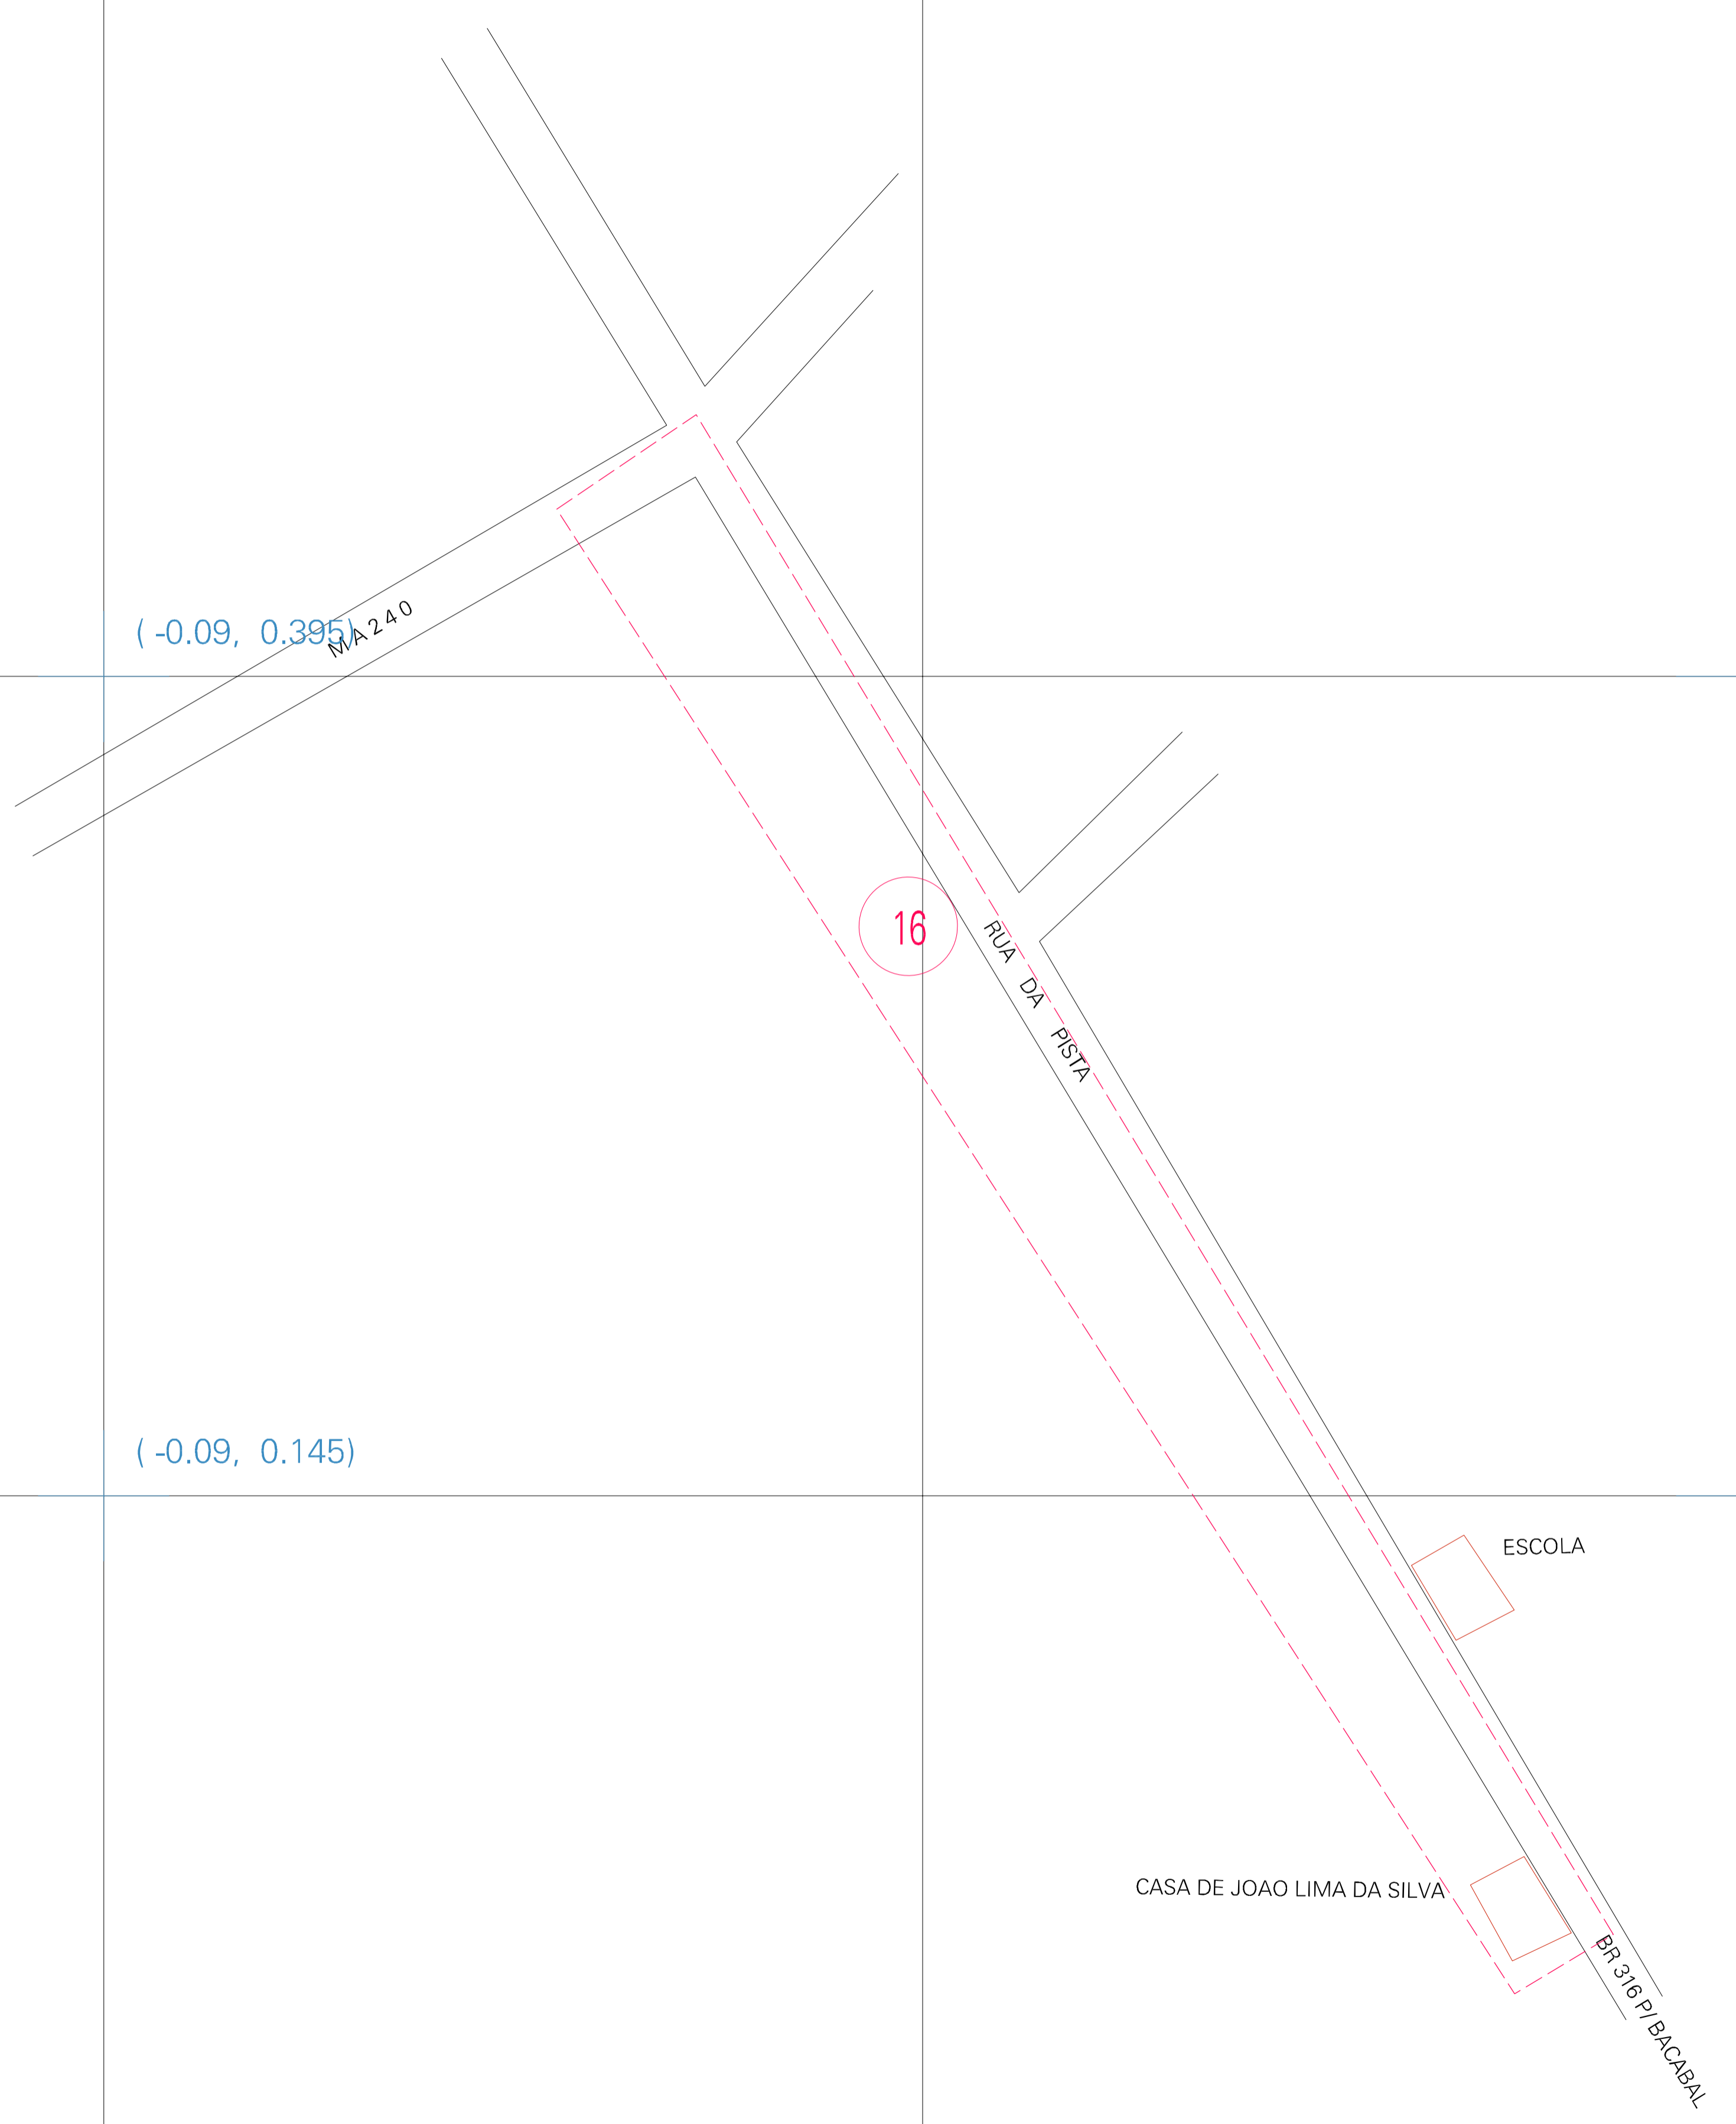

(-0.09, 0.395)

(0.41, 0.395)

(-0.09, 0.145)

(0.41, 0.145)

ESTADO DO MARANHÃO
 Município: 21.07407
 OLHO D'ÁGUA DAS CUNHÃS
 Folha : 01 - 01
 Arquivo: 210740700009.dgn
 Limites(km): (-0.34, -0.105) - (0.66, 0.645)

- LEGENDA**
- LIMITES**
- Município ou Perímetro Urbano
 - Distrito
 - Subdistrito, RA, Zona ou similar
 - Bairro ou similar
 - Sector Censitário
- CODIGOS**
- 22306.05 Distrito (cod. do município + cod. do distrito)
 - 06.06 Subdistrito (cod. do distrito + cod. do subdistrito)
 - 003 Bairro (cod. do bairro no município)
 - 25 Sector (número do sector no distrito ou subdistrito)