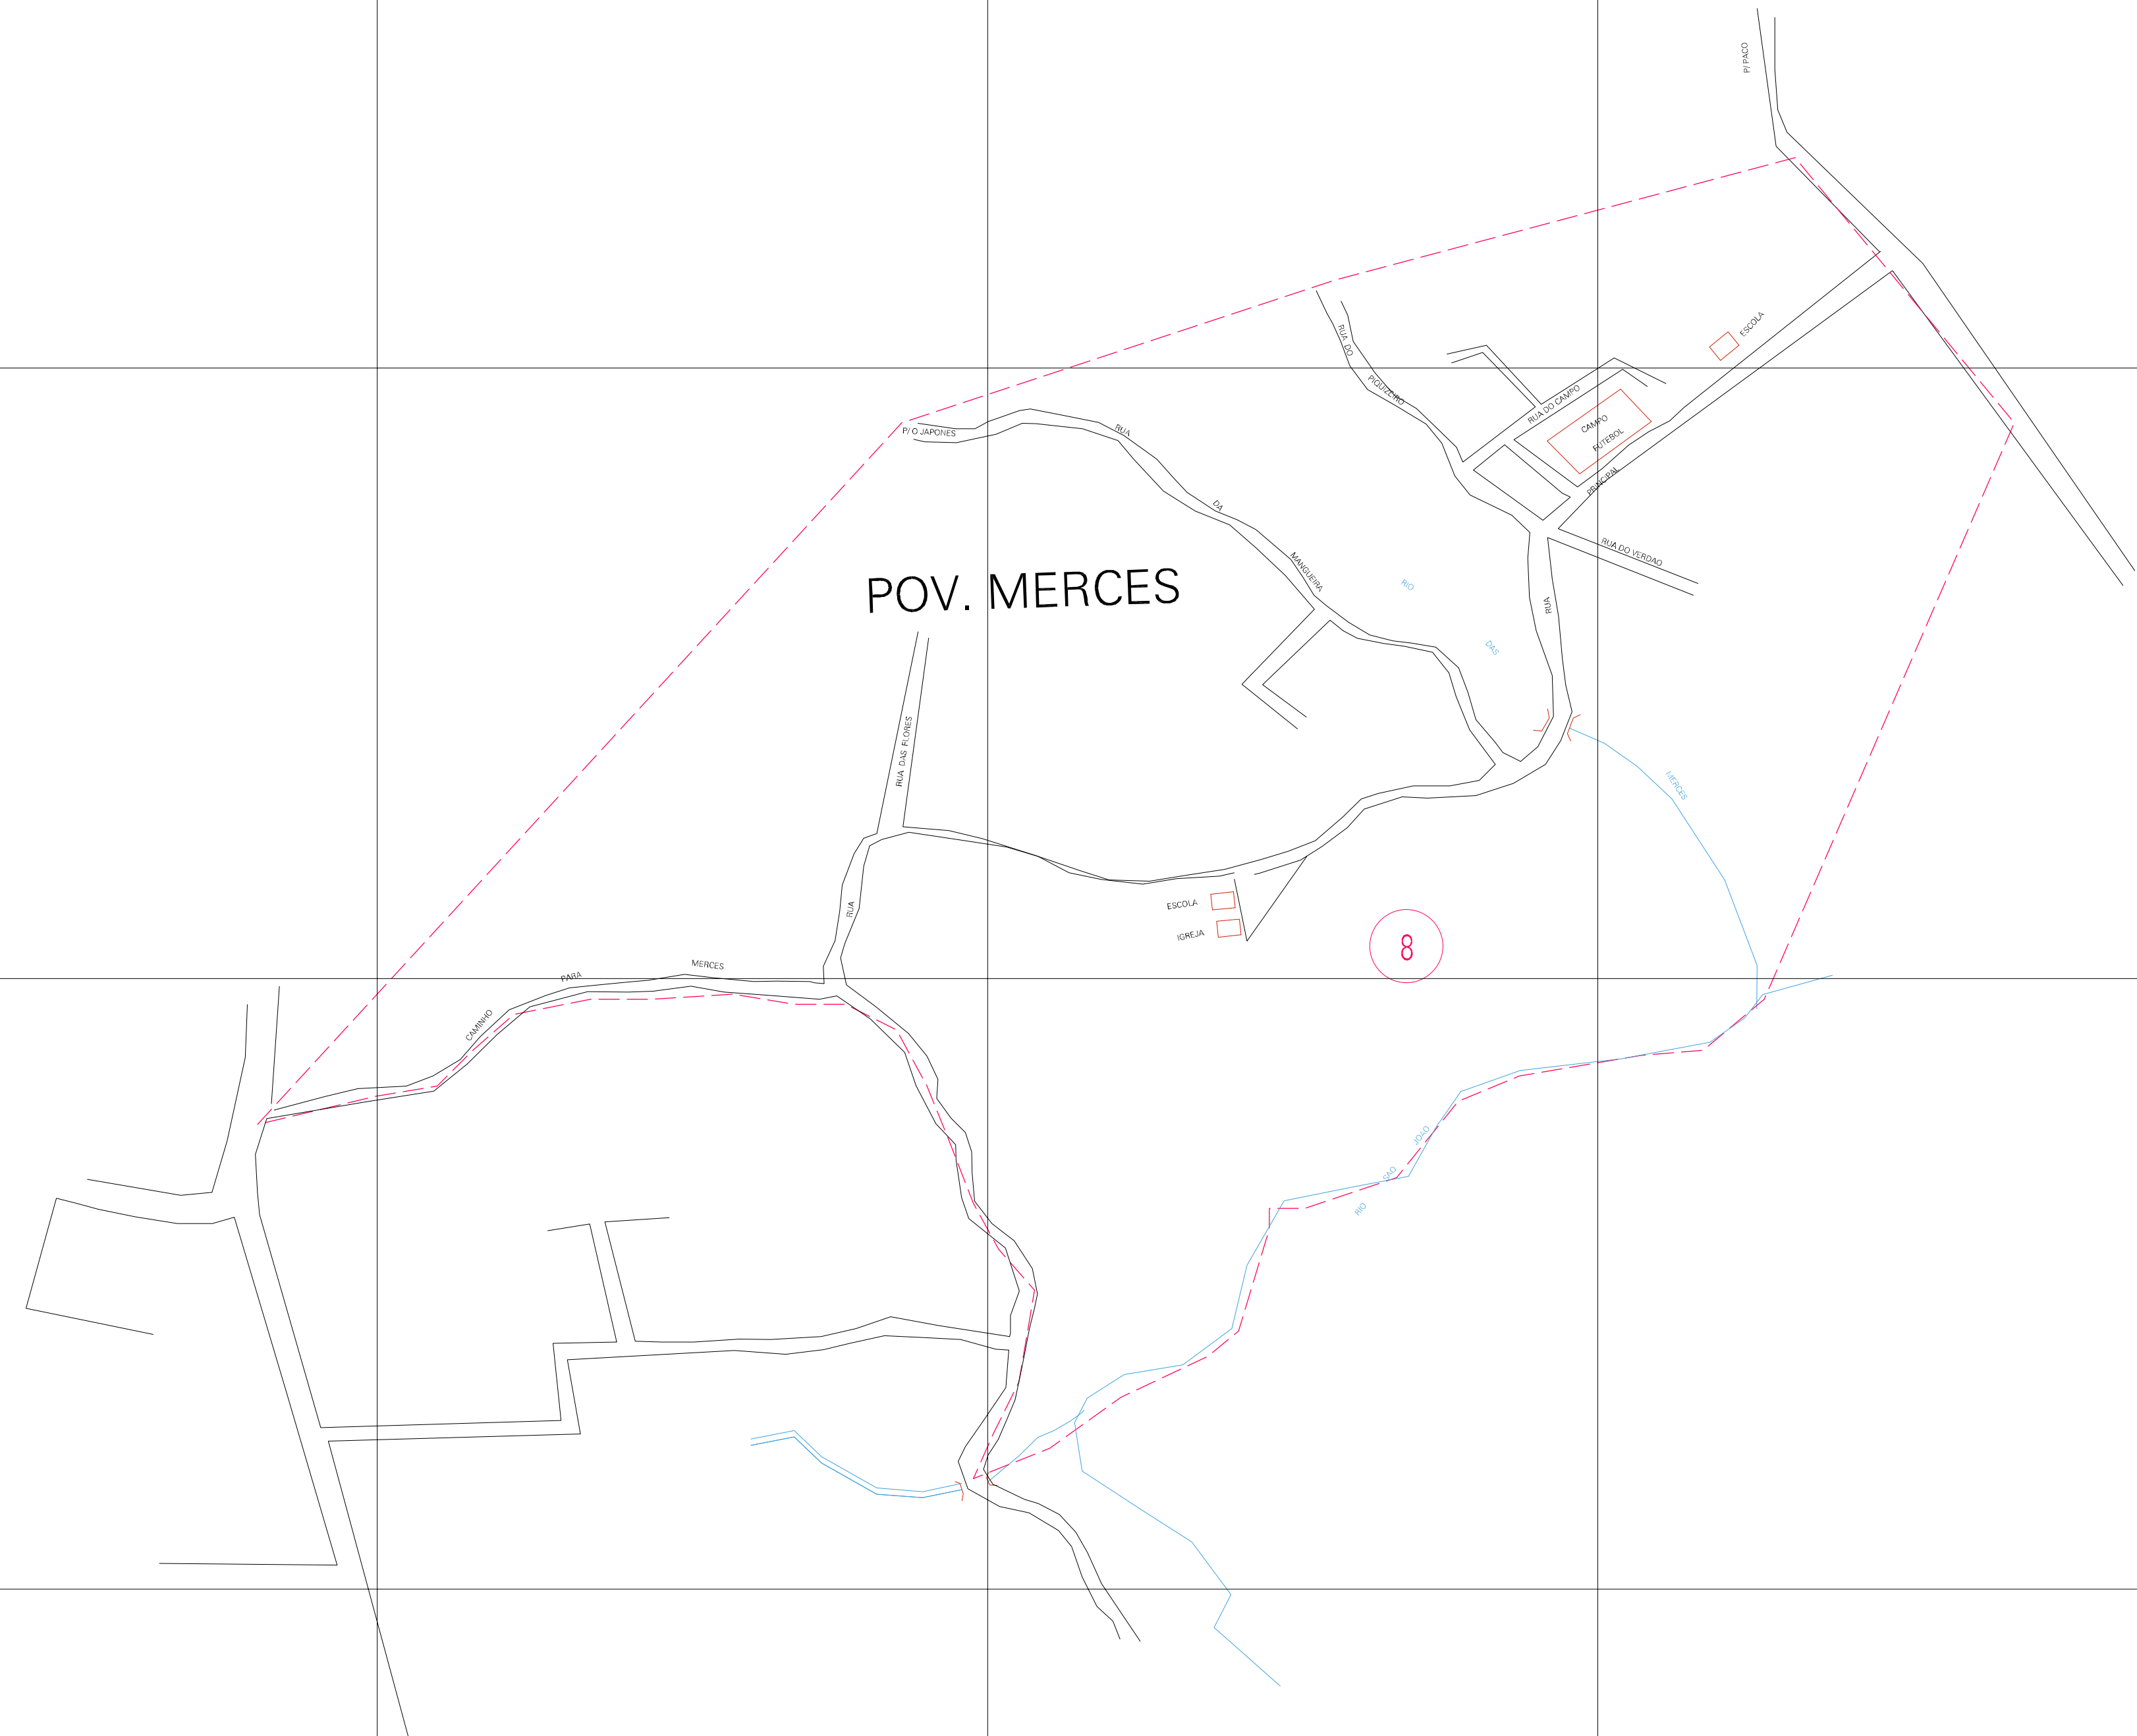

(596.1, 9719.3)

(597.1, 9719.3)

(596.1, 9718.3)

(597.1, 9718.3)

ESTADO DO MARANHÃO
 Município: 21.07506
 PAÇO DO LUMIAR
 Folha : 01 - 01

Arquivo: 210750600001.dgn
 Limites(km): (594.6, 9717.8) - (597.6, 9719.8)

LEGENDA

- LIMITES**
- Município ou Perímetro Urbano
 - - - Distrito
 - - - Subdistrito, RA, Zona ou similar
 - - - Bairro ou similar
 - - - Setor Censitário
- CODIGOS**
- 22306.05 Distrito (cod. do município + cod. do distrito)
 - 05.08 Subdistrito (cod. do distrito + cod. do subdistrito)
 - 003 Bairro (cod. do bairro no município)
 - 25 Setor (número do setor no distrito ou subdistrito)

MAPA URBANO DIGITAL
 FOLHA A1