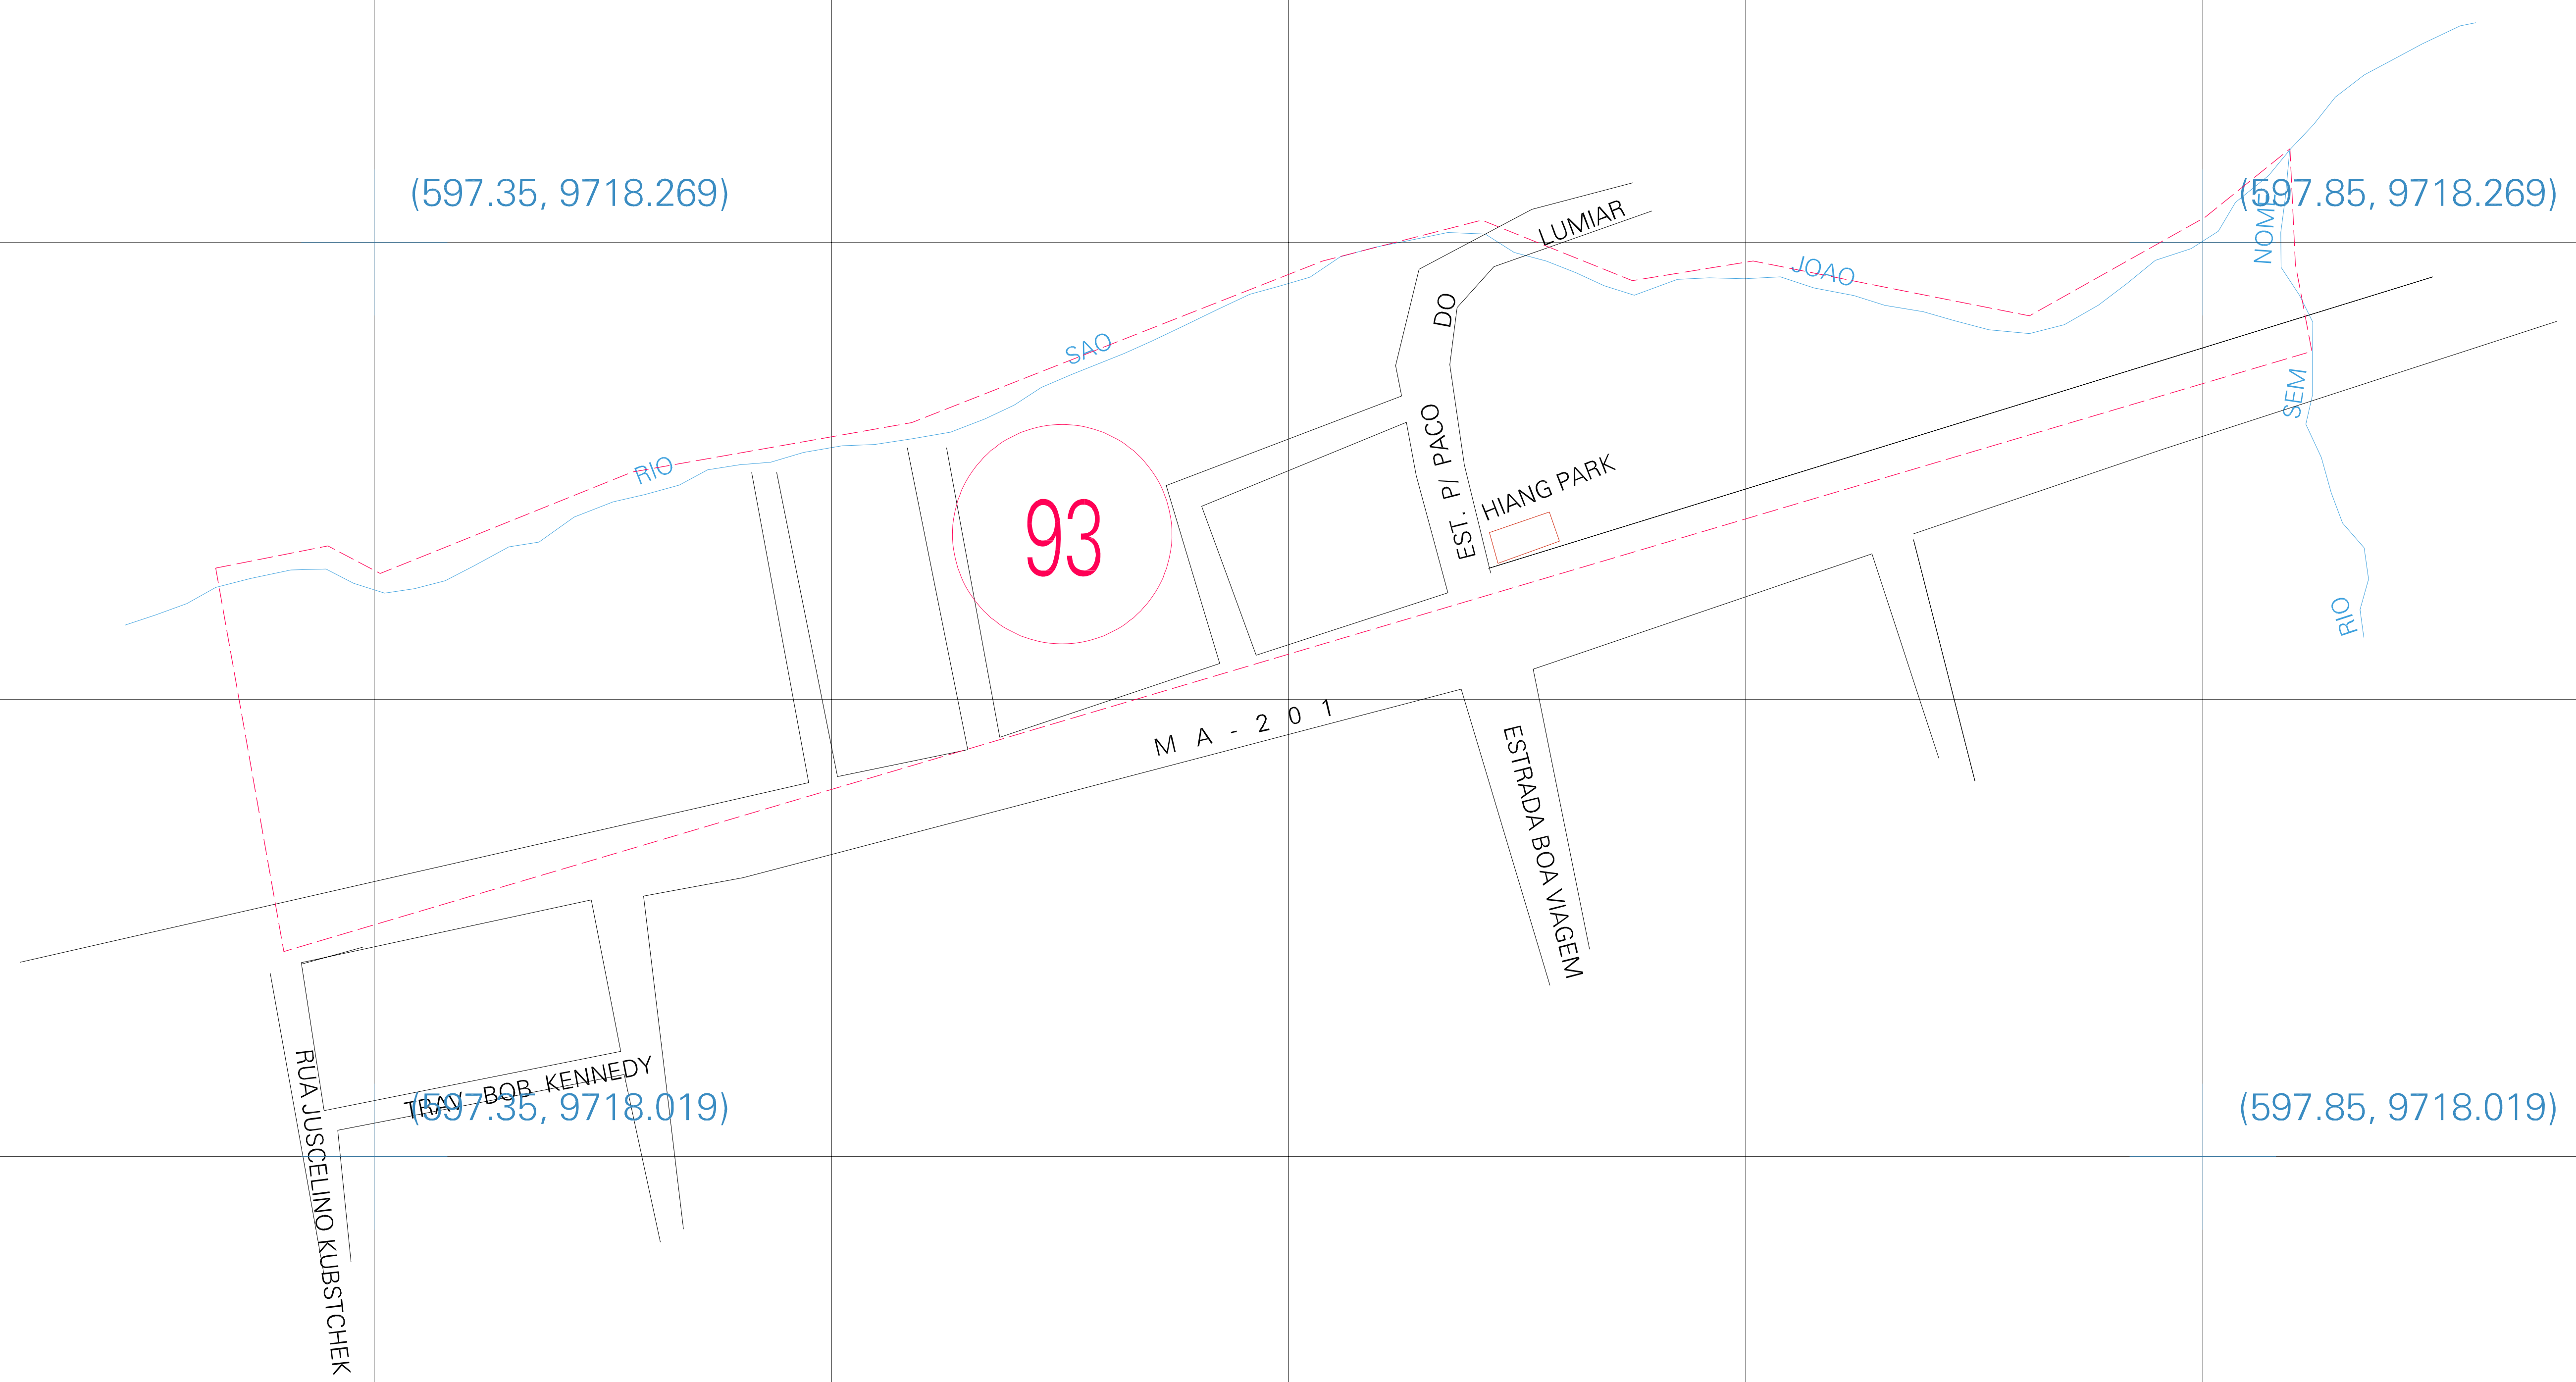

(597.35, 9718.269)

(597.85, 9718.269)

(597.35, 9718.019)

(597.85, 9718.019)

93

ESTADO DO MARANHÃO  
 Município: 21.07506  
 PAÇO DO LUMIAR  
 Folha : 01 - 01  
 Arquivo: 210750600009.agn  
 Limite(km): (597,225, 9717,894) - (597,975, 9718,394)

- LEGENDA**
- LIMITES**
- Município ou Perímetro Urbano
  - Distrito
  - Subdistrito, RA, Zona ou similar
  - Bairro ou similar
  - Sector Censitário
- CODIGOS**
- 22306.06 Distrito (cod. do município + cod. do distrito)
  - 06.06 Subdistrito (cod. do distrito + cod. do subdistrito)
  - 003 Bairro (cod. do bairro no município)
  - 25 Sector (número do sector no distrito ou subdistrito)