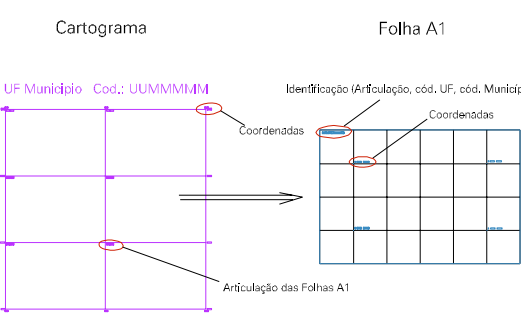

(604.905, 9722,713)

(607.905, 9724,713)

(605.905, 9723,713)

(607.905, 9723,713)

ESTADO DO MARANHÃO
Município: 21.07506
PAÇO DO LUMIAR
Folha : 02 - 05

Arquivo: 2107506.dgn
Limites(km): (604.905, 9722.713) - (608.905, 9725.713)

LEGENDA

- LIMITES**
-  Município ou Perímetro Urbano
 -  Distrito
 -  Subdistrito, RA, Zona ou similar
 -  Bairro ou similar
 -  Setor Censitário
- CODIGOS**
-  22306.05 Distrito (cod. do município + cod. do distrito)
 -  05.06 Subdistrito (cod. do distrito + cod. do subdistrito)
 -  003 Bairro (cod. do bairro no município)
 -  25 Setor (número do setor no distrito ou subdistrito)

Articulação de Folhas

MAPA URBANO DIGITAL
FOLHA A1