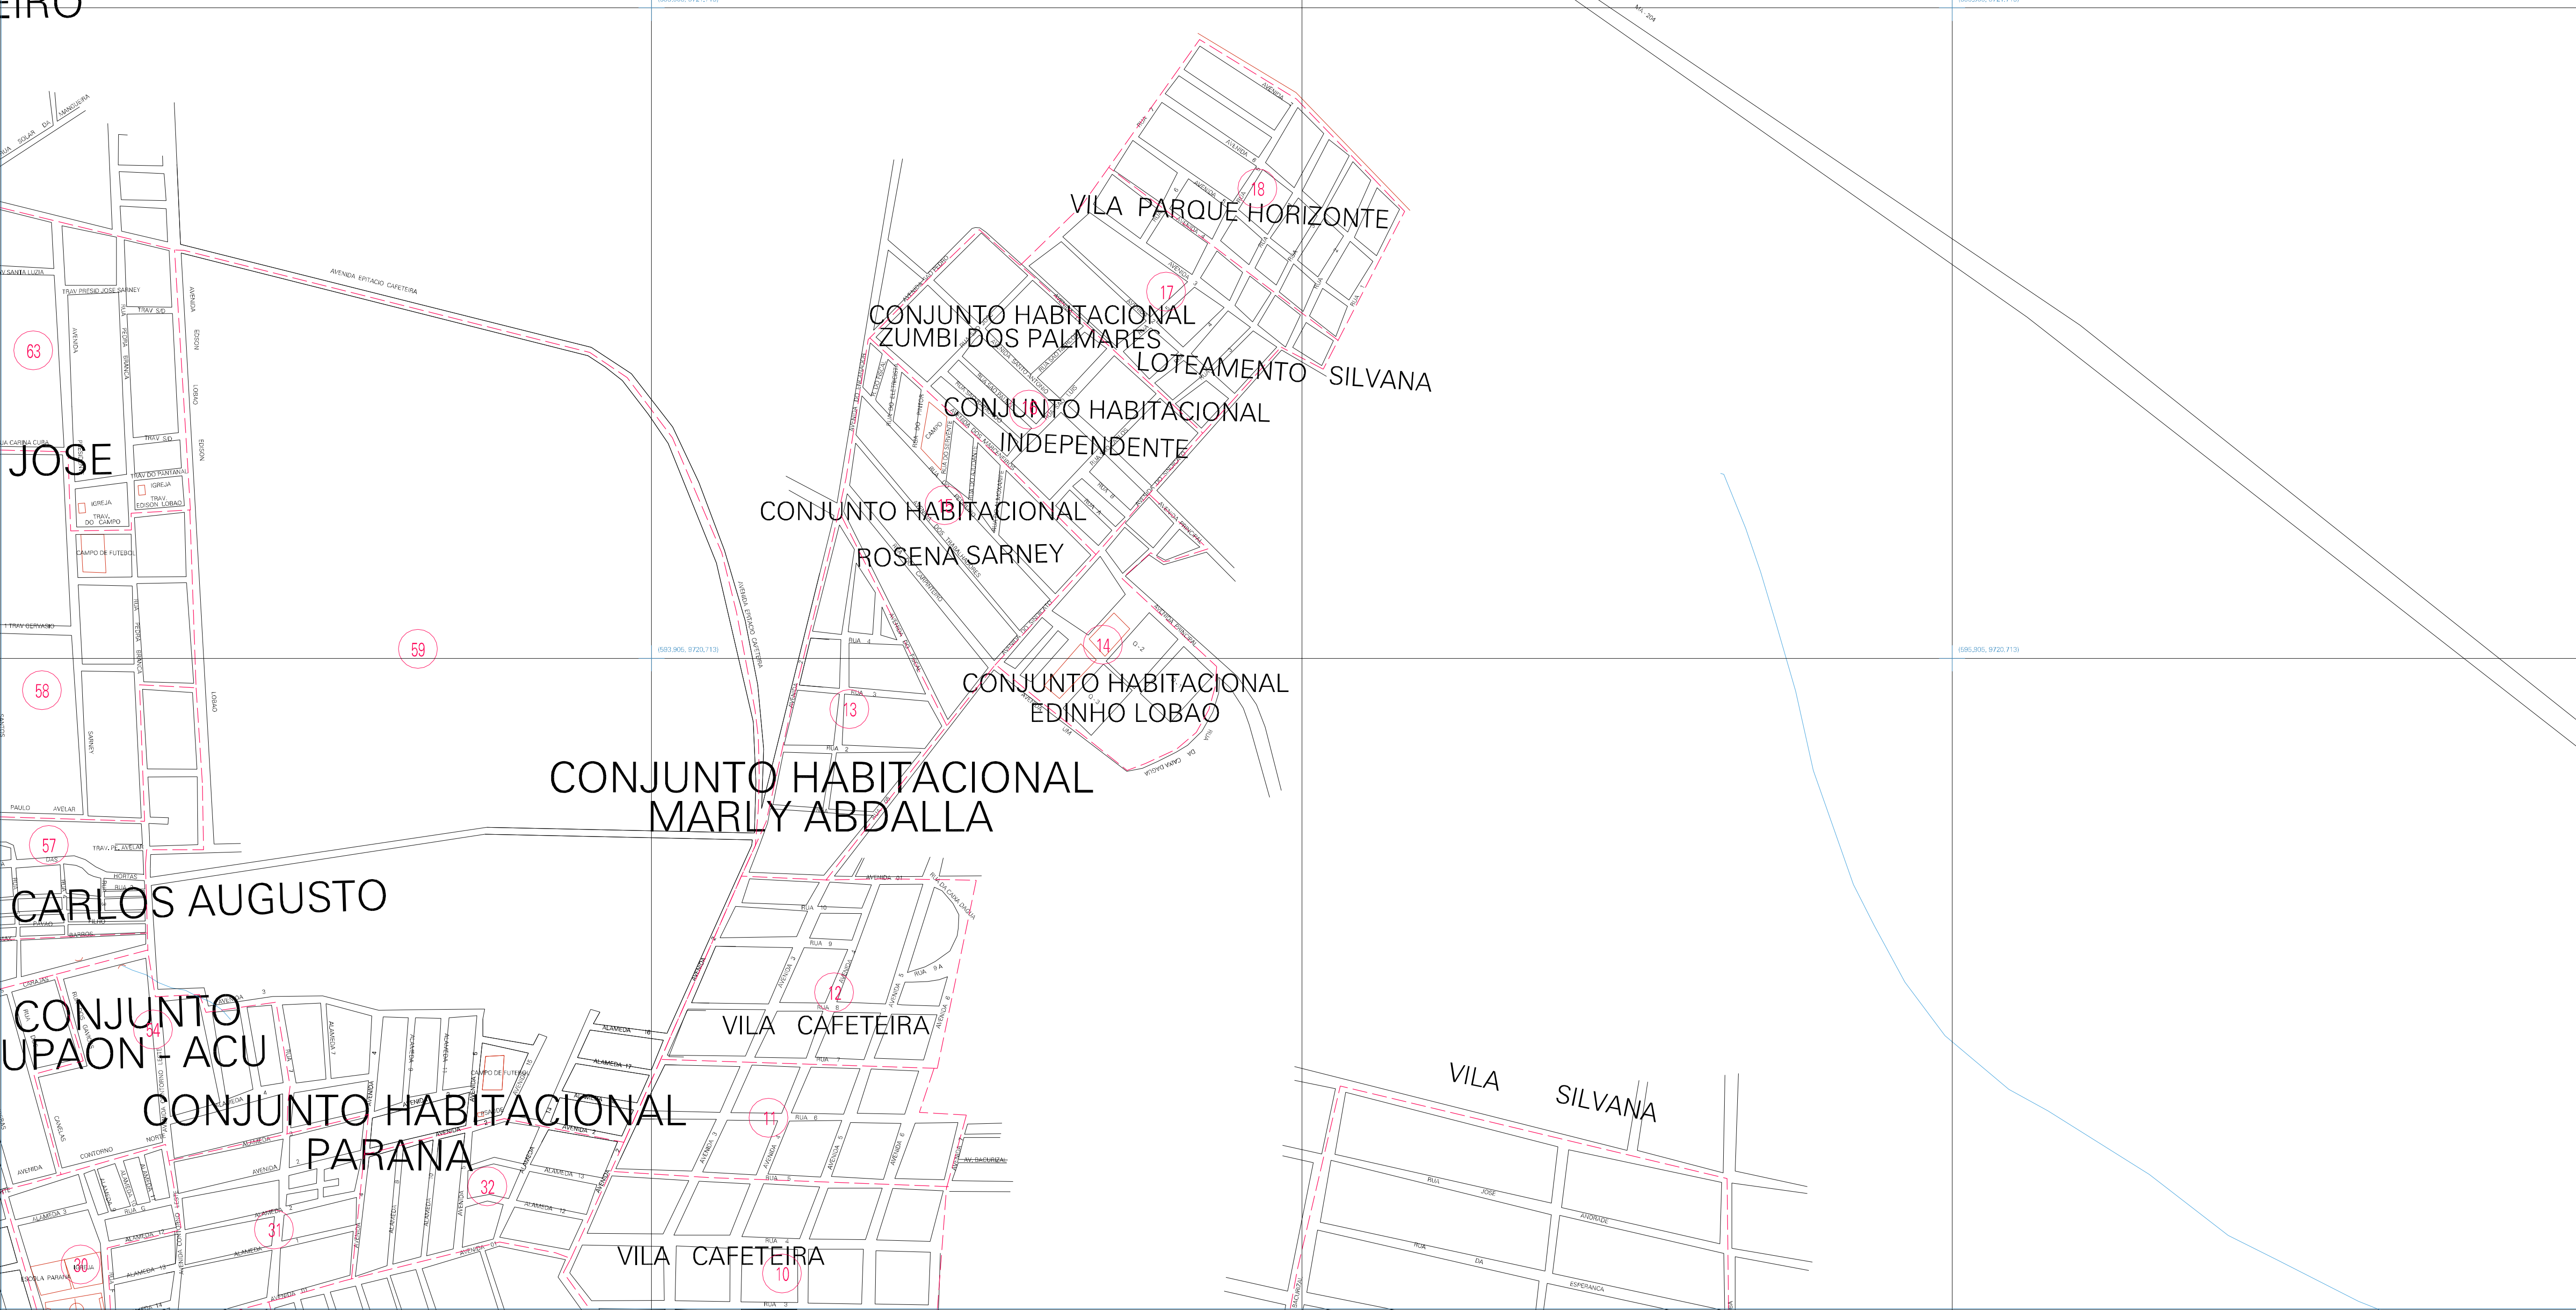

CONJUNTO HABITACIONAL INDEPENDENTE

CONJUNTO HABITACIONAL EDINHO LOBAO

VILA PARQUE HORIZONTE

VILA CAFETEIRA

VILA CAFETEIRA

VILA SILVANA

LOTEAMENTO SILVANA

ESTADO DO MARANHÃO
 Município: 21.07506
 PAÇO DO LUMIAR
 Folha : 03 - 02

Arquivo: 2107506.dgn
 Limites(km): (582.905, 9719.713) - (586.905, 9722.713)

LEGENDA

LIMITES

- Município ou Perímetro Urbano
- Distrito
- Subdistrito, RA, Zona ou similar
- Bairro ou similar
- Sector Censitário

CODIGOS

- 22306.05 Distrito (cod. do município + cod. do distrito)
- 05.06 Subdistrito (cod. do distrito + cod. do subdistrito)
- 003 Bairro (cod. do bairro no município)
- 25 Sector (número do setor no distrito ou subdistrito)