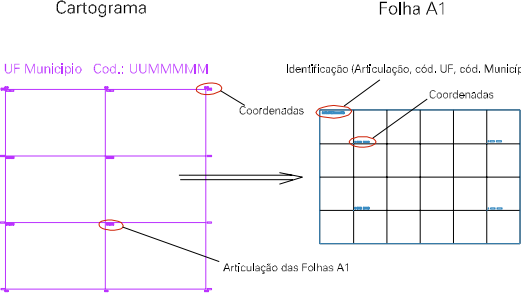

Articulação de Folhas

MAPA URBANO DIGITAL
FOLHA A1