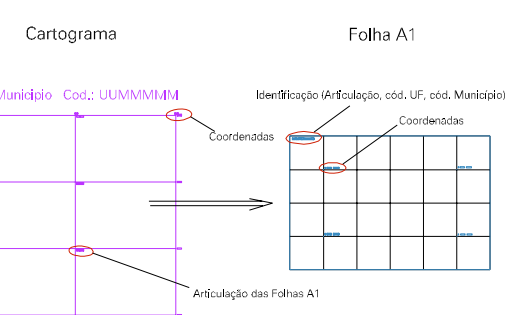

(604.905, 9721.713)

(607.905, 9721.713)

(605.905, 9720.713)

(607.905, 9720.713)

ESTADO DO MARANHÃO

Município: 21.07506

PAÇO DO LUMIAR

Folha : 03 - 05

Arquivo: 2107506.dgn

LEGENDA

LIMITES

- Município ou Perímetro Urbano
- Distrito
- Subdistrito, RA, Zona ou similar
- Bairro ou similar
- Setor Censitário

CODIGOS

- 22306.05 Distrito (cod. do município + cod. do distrito)
- 05.06 Subdistrito (cod. do distrito + cod. do subdistrito)
- 003 Bairro (cod. do bairro no município)
- 25 Setor (número do setor no distrito ou subdistrito)

Articulação de Folhas

MAPA URBANO DIGITAL
FOLHA A1