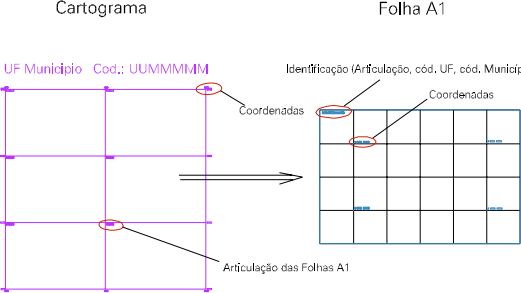

Articulação de Folhas

MAPA URBANO DIGITAL FOLHA A1