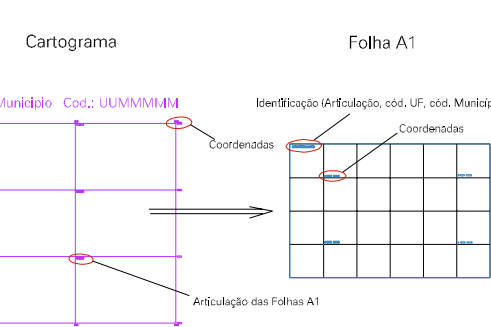

(604.905, 9718,713)

(607.905, 9718,713)

(605.905, 9717,713)

(607.905, 9717,713)

ESTADO DO MARANHÃO
Município: 21.07506
PAÇO DO LUMIAR
Folha : 04 - 05

Arquivo: 2107506.dgn
Limites(km): (604.905, 9718,713) - (608.905, 9719,713)

LEGENDA

- LIMITES
-  Município ou Perímetro Urbano
 -  Distrito
 -  Subdistrito, RA, Zona ou similar
 -  Bairro ou similar
 -  Setor Censitário

CODIGOS

-  22306.05 Distrito (cod. do município + cod. do distrito)
-  05.06 Subdistrito (cod. do distrito + cod. do subdistrito)
-  003 Bairro (cod. do bairro no município)
-  25 Setor (número do setor no distrito ou subdistrito)

Articulação de Folhas

MAPA URBANO DIGITAL
FOLHA A1