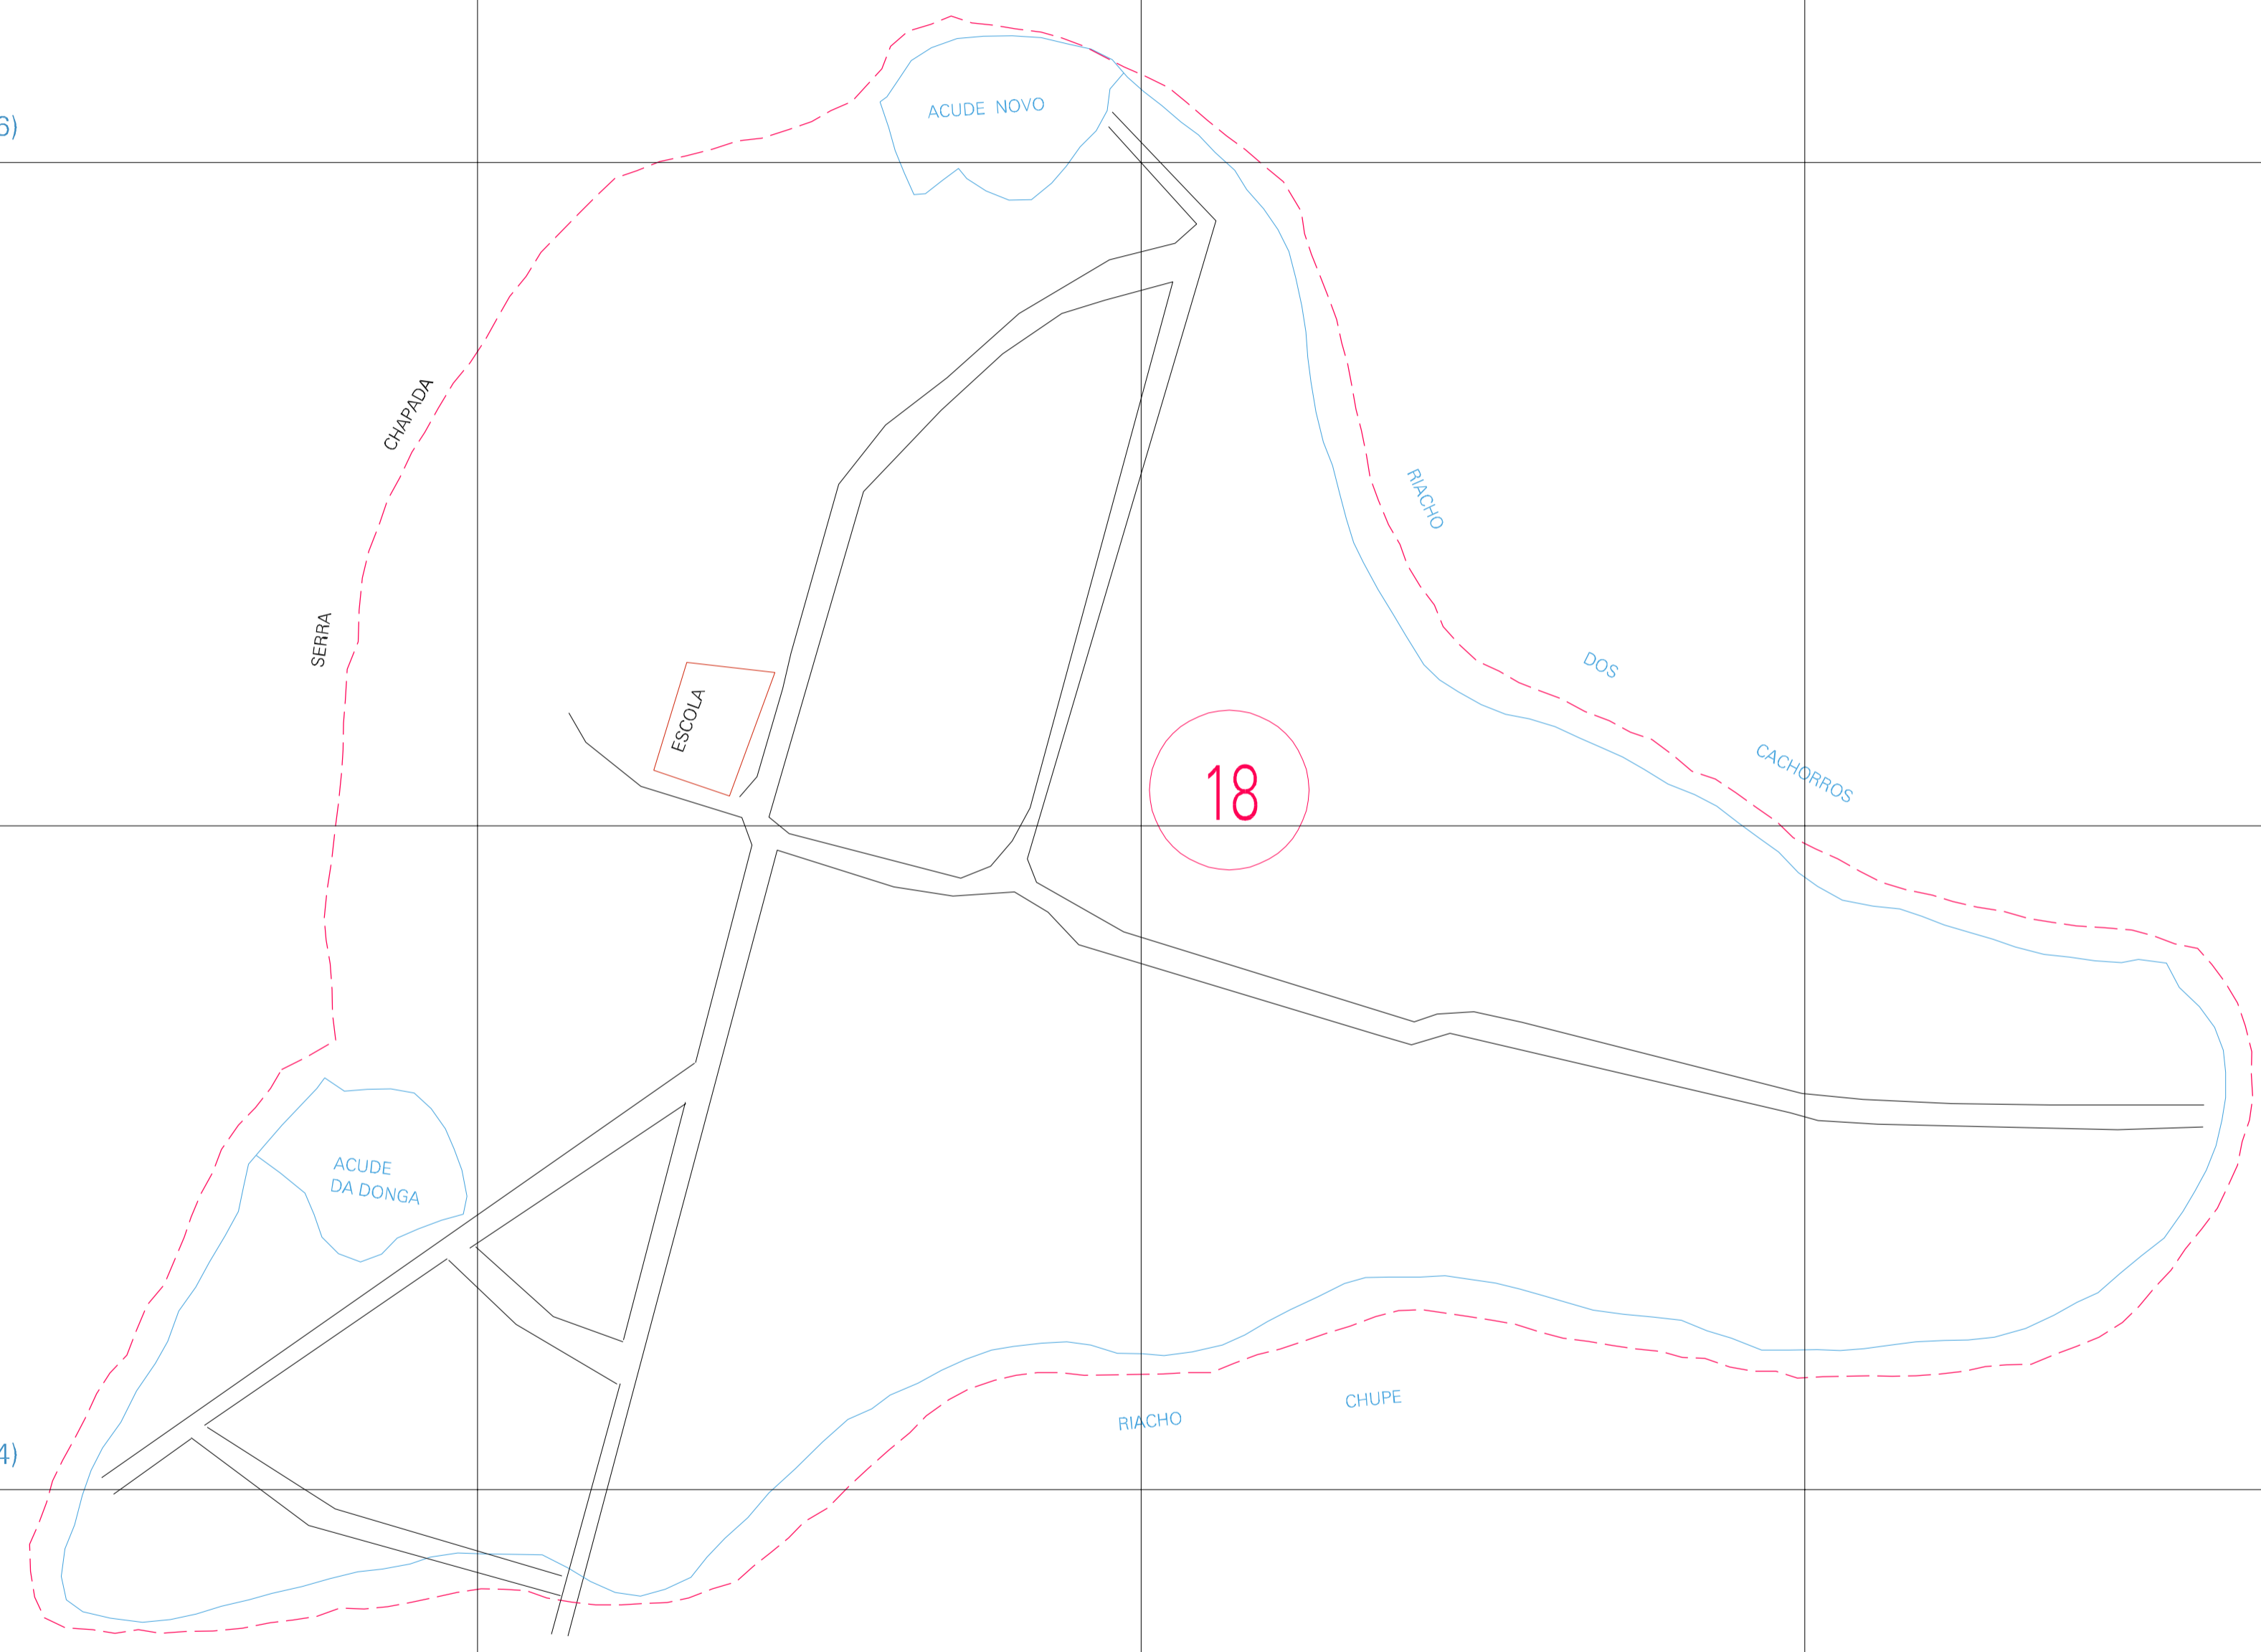

(-0.24, 0.476)

( 0.76, 0.476)

(-0.24, -0.024)

( 0.76, -0.024)

ESTADO DO MARANHÃO  
 Município: 21.07704  
 PARAIBANO  
 Folha : 01 - 01

Arquivo: 210770400001.dgn  
 Limites(km): (-0.49, -0.274) - ( 1.01, 0.726)

- LEGENDA**
- LIMITES**
- Município ou Perímetro Urbano
  - - - Distrito
  - - - Subdistrito, RA, Zona ou similar
  - - - Bairro ou similar
  - - - Setor Censitário
- CODIGOS**
- 22306.05 Distrito (cod. do município + cod. do distrito)
  - 05.06 Subdistrito (cod. do distrito + cod. do subdistrito)
  - 003 Bairro (cod. do bairro no município)
  - 25 Setor (número do setor no distrito ou subdistrito)

**MAPA URBANO DIGITAL**  
**FOLHA A1**