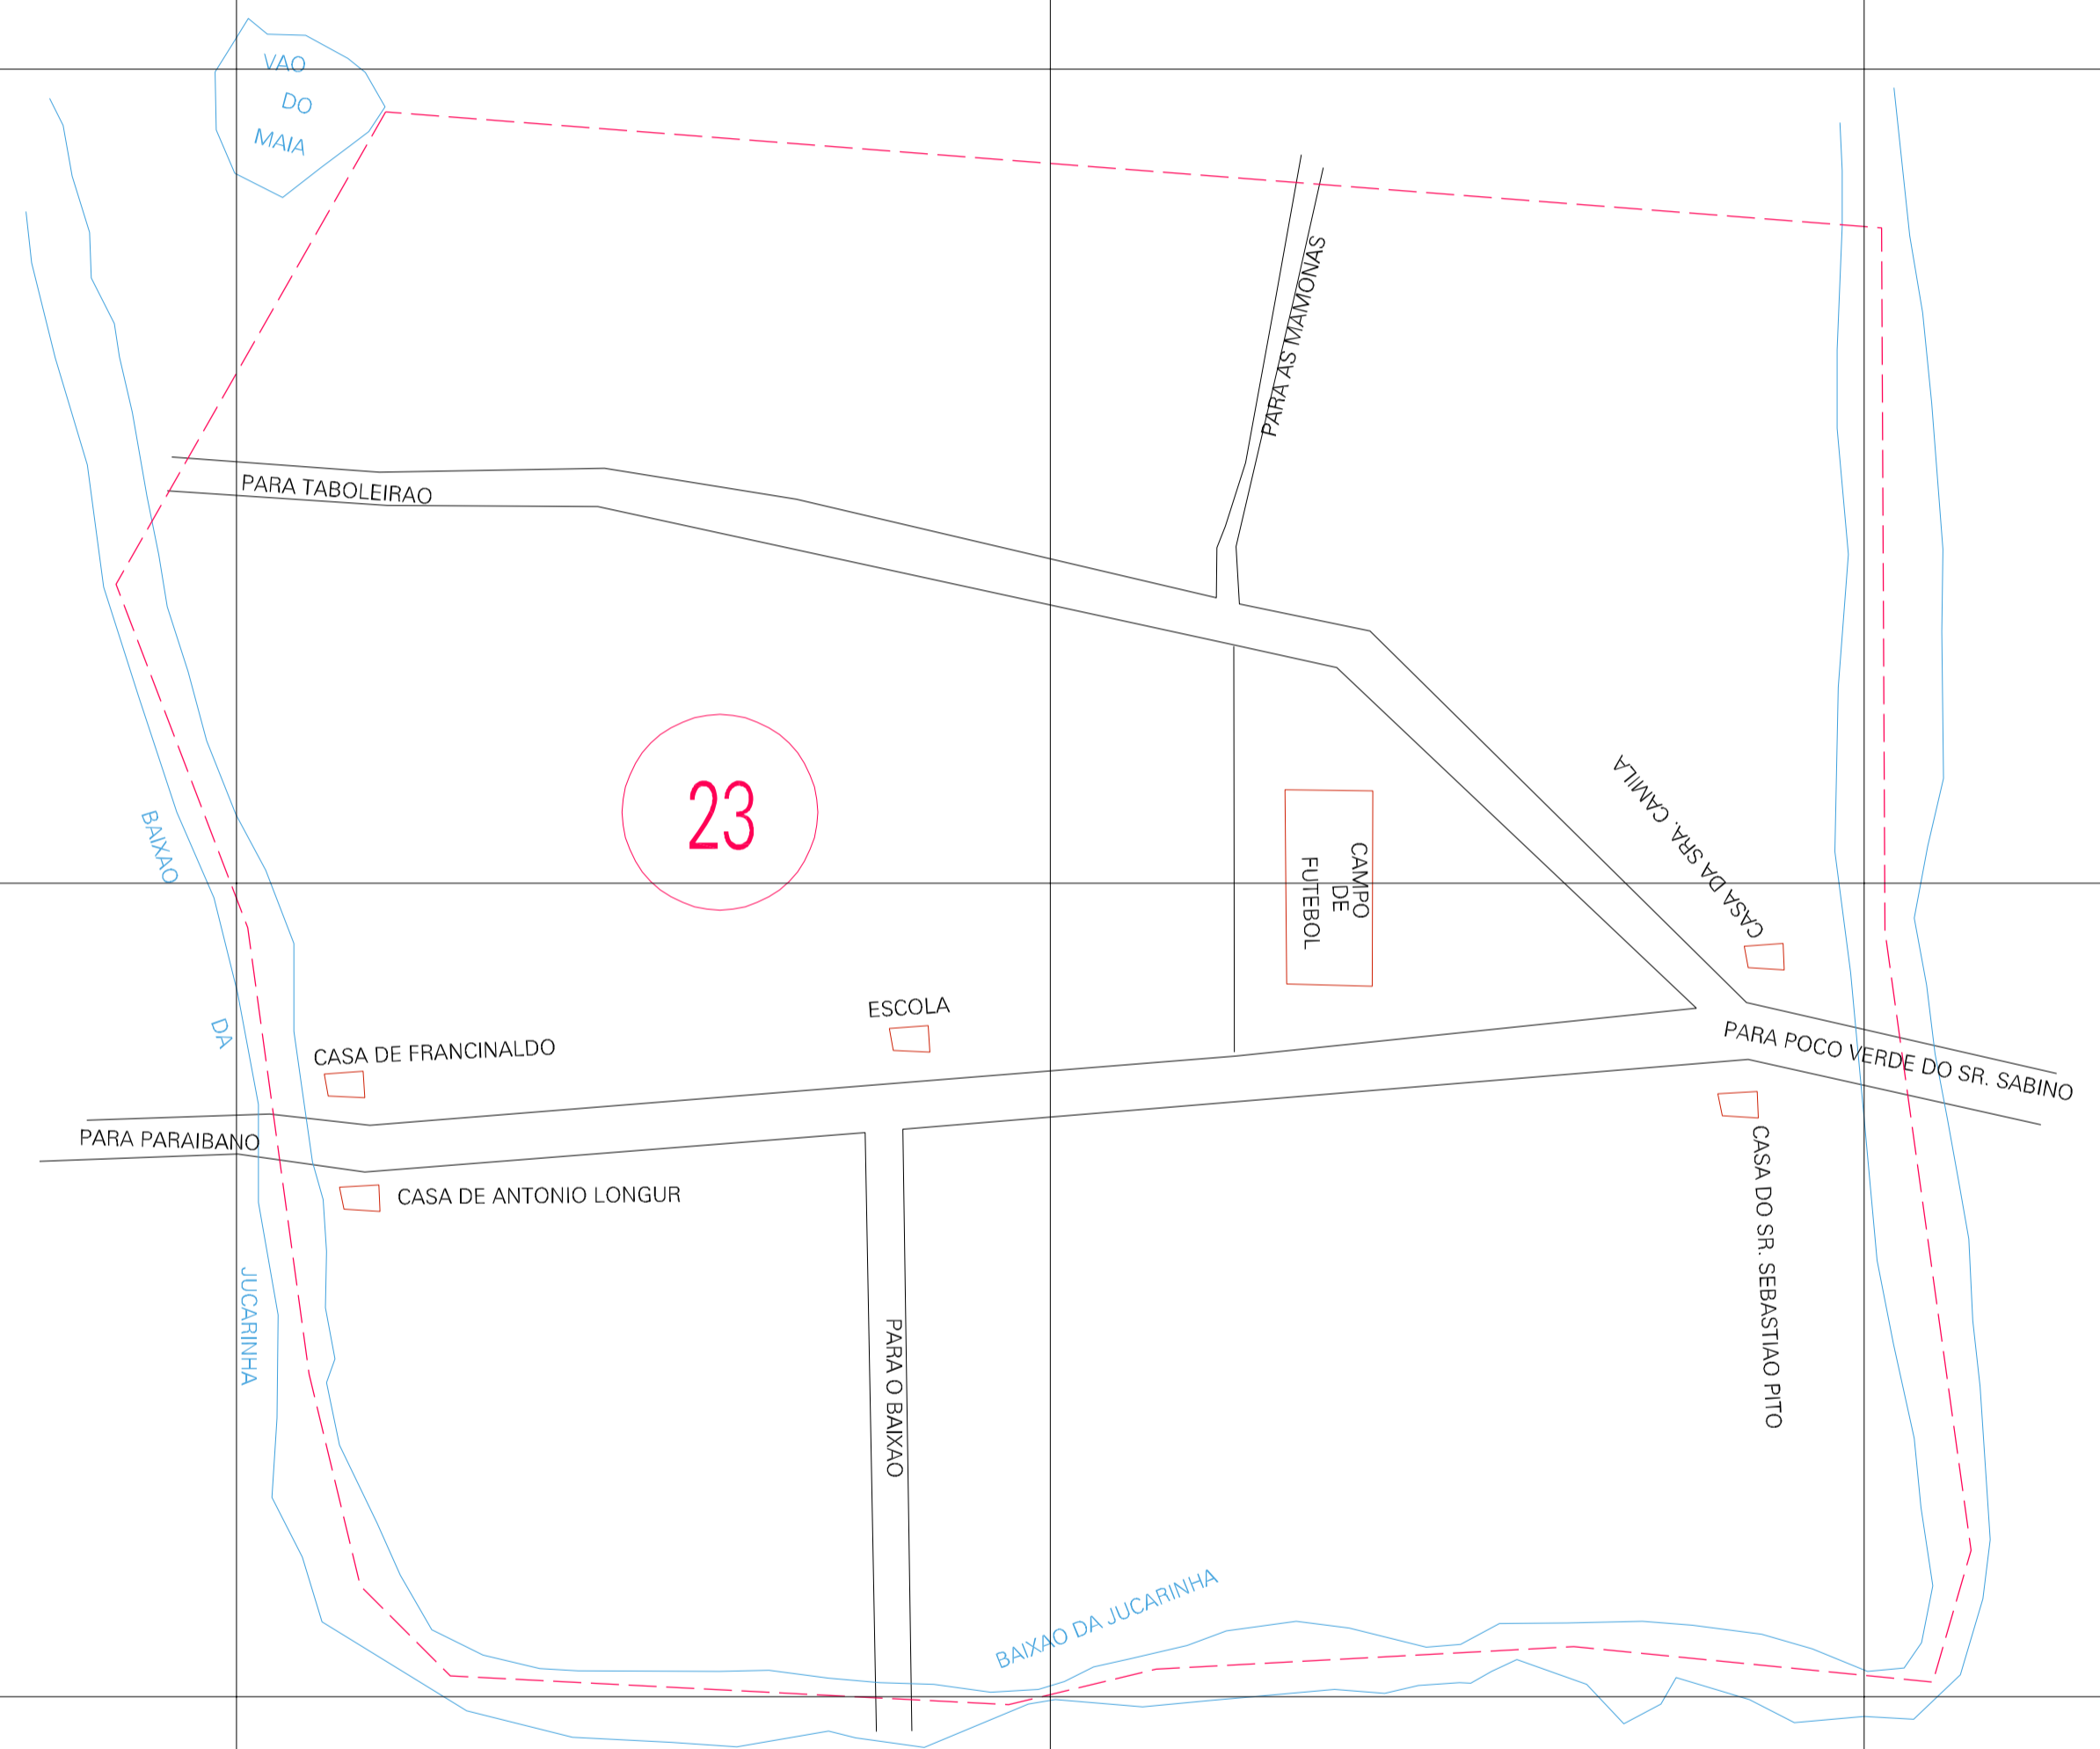

(621.029, 9294.037)

(622.029, 9294.037)

(621.029, 9293.537)

(622.029, 9293.537)

ESTADO DO MARANHÃO  
 Município: 21.07704  
 PARAIBANO  
 Folha : 01 - 01  
 Arquivo: 210770400002.dgn  
 Limites(km): (620.779, 9293.287) - (622.279, 9294.287)

- LEGENDA**
- LIMITES**
- Município ou Perimetro Urbano
  - - - Distrito
  - - - Subdistrito, RA, Zona ou similar
  - - - Bairro ou similar
  - - - Setor Censitário
- CODIGOS**
- 22306.05 Distrito (cod. do município + cod. do distrito)
  - 05.06 Subdistrito (cod. do distrito + cod. do subdistrito)
  - 003 Bairro (cod. do bairro no município)
  - 23 Setor (número do setor no distrito ou subdistrito)