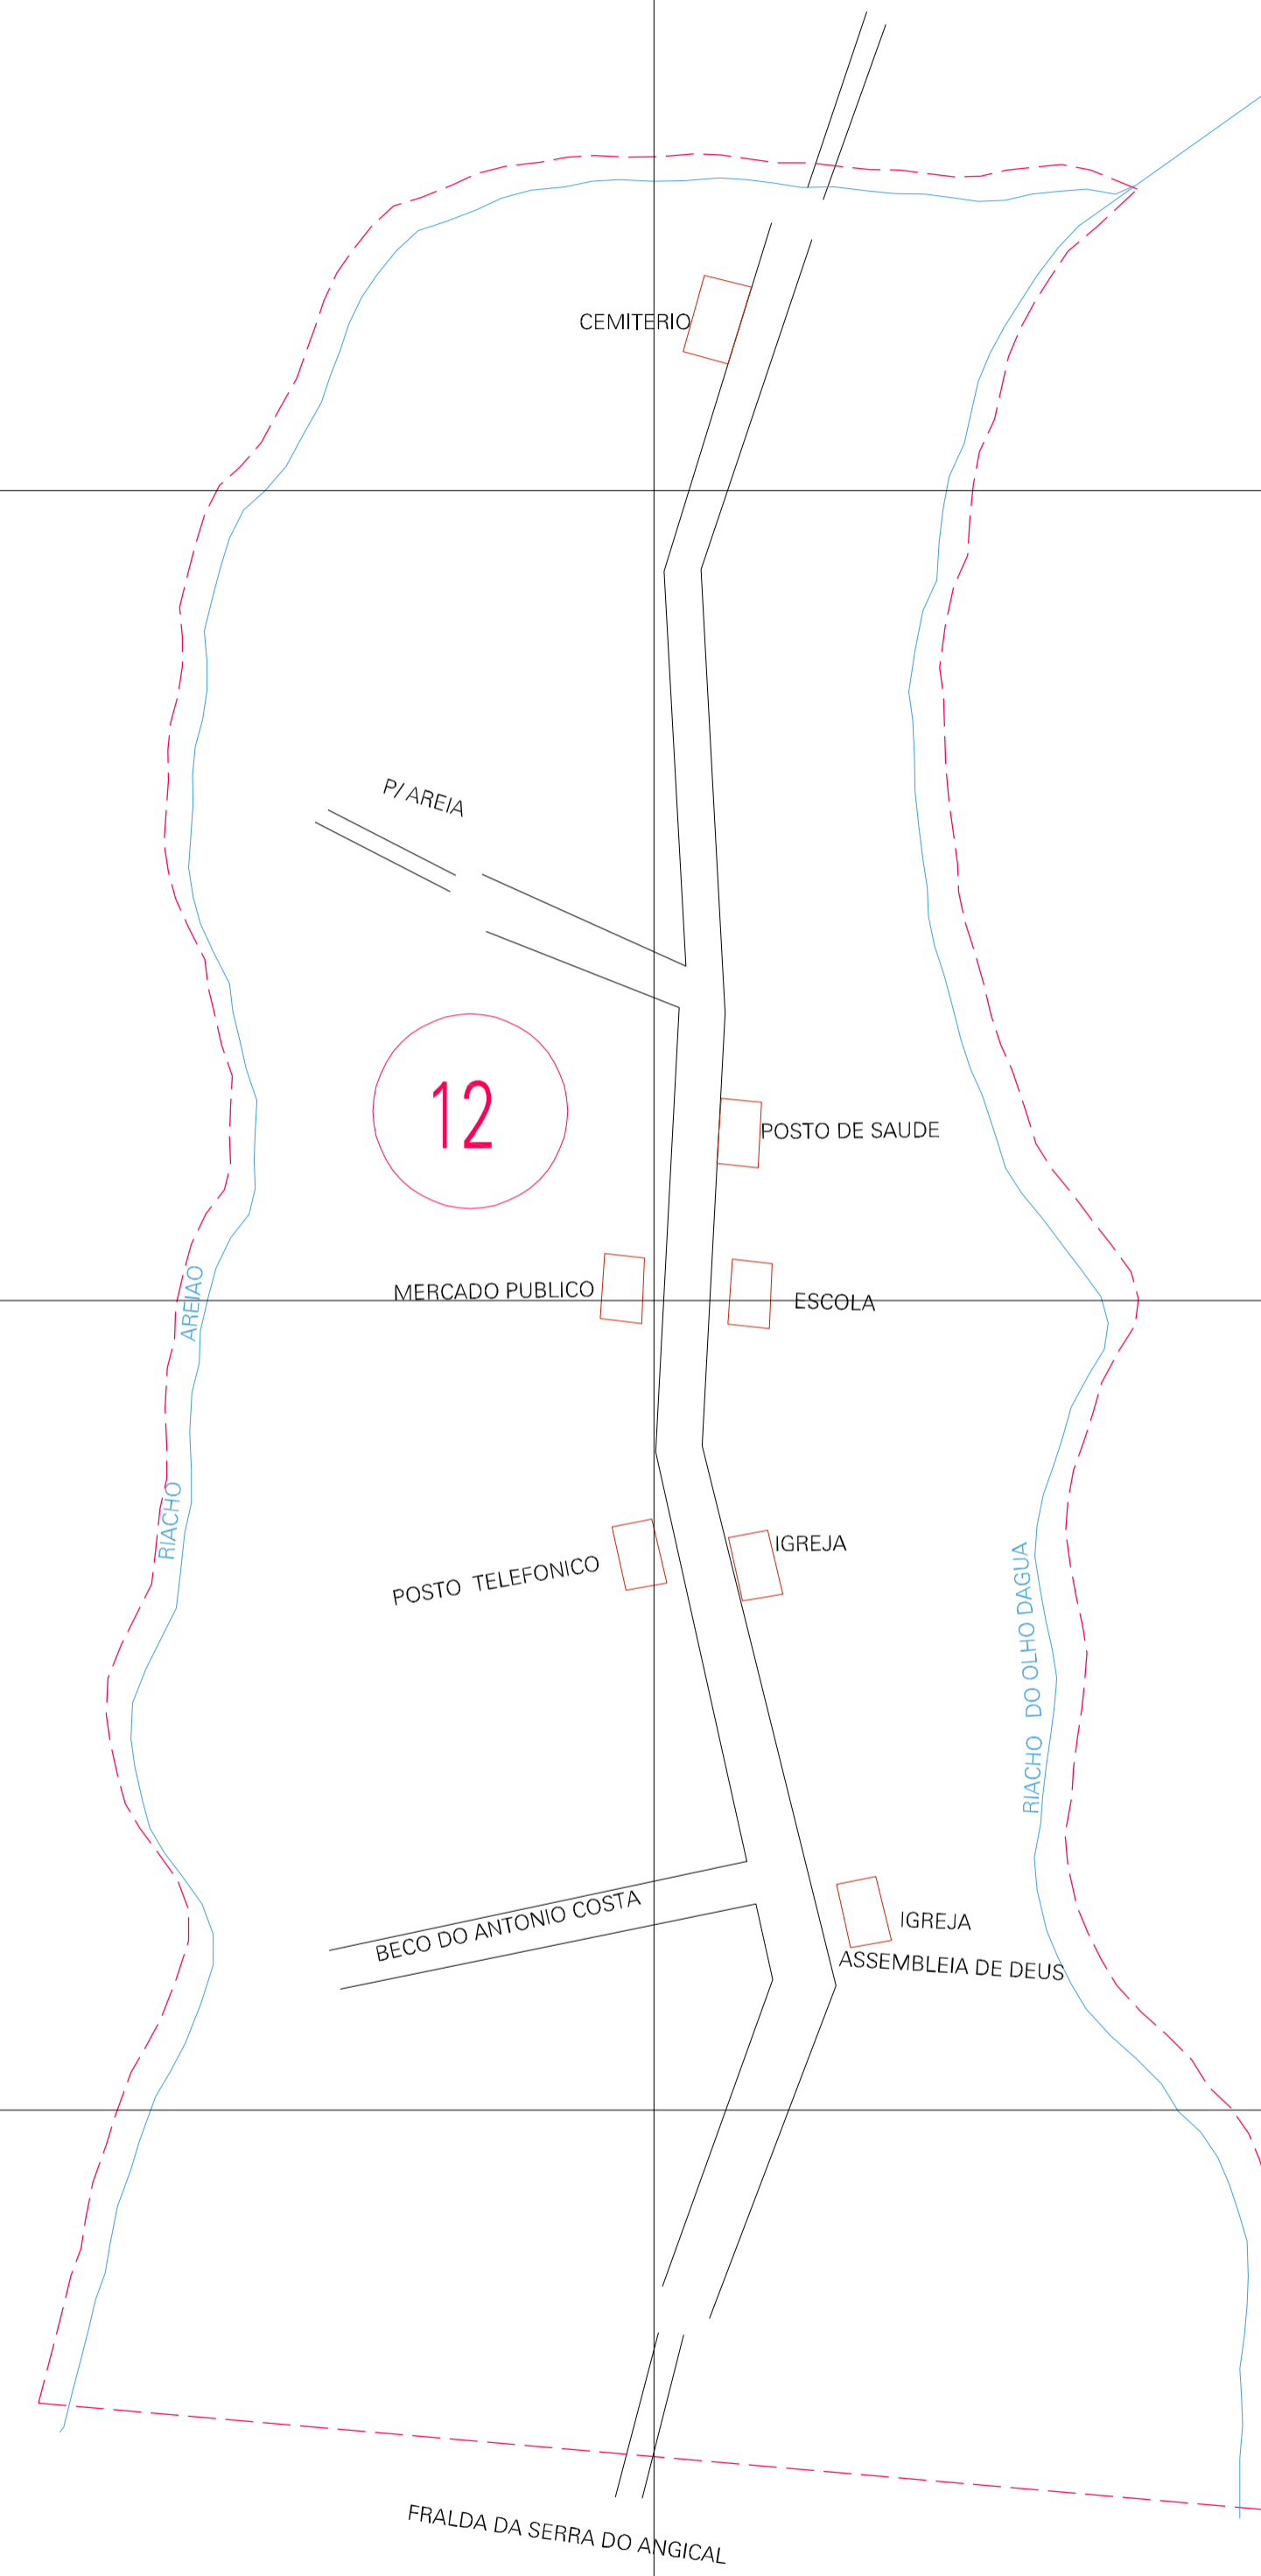

(599.51, 9284.47)

(600.51, 9284.47)

(599.51, 9283.97)

(600.51, 9283.97)

ESTADO DO MARANHÃO

Município: 21.08009

PASTOS BONS

Folha : 01 - 01

Arquivo: 210800900001.dgn

LEGENDA

1. LIMITES
2. Município ou Perímetro Urbano
   - Distrito
   - Subdistrito, RA, Zona ou similar
   - Bairro ou similar
   - Sector Censitário

CODIGOS

- 22306.05 Distrito (cod. do município + cod. do distrito)
- 05.06 Subdistrito (cod. do distrito + cod. do subdistrito)
- 003 Bairro (cod. do bairro no município)
- 25 Sector (número do setor no distrito ou subdistrito)

Articulação de Folhas

MAPA URBANO DIGITAL

FOLHA A1

CENSO AGROPECUARIO 2006

CONTAGEM DA POPULAÇÃO 2007

Data de Impressão: 25.10.07