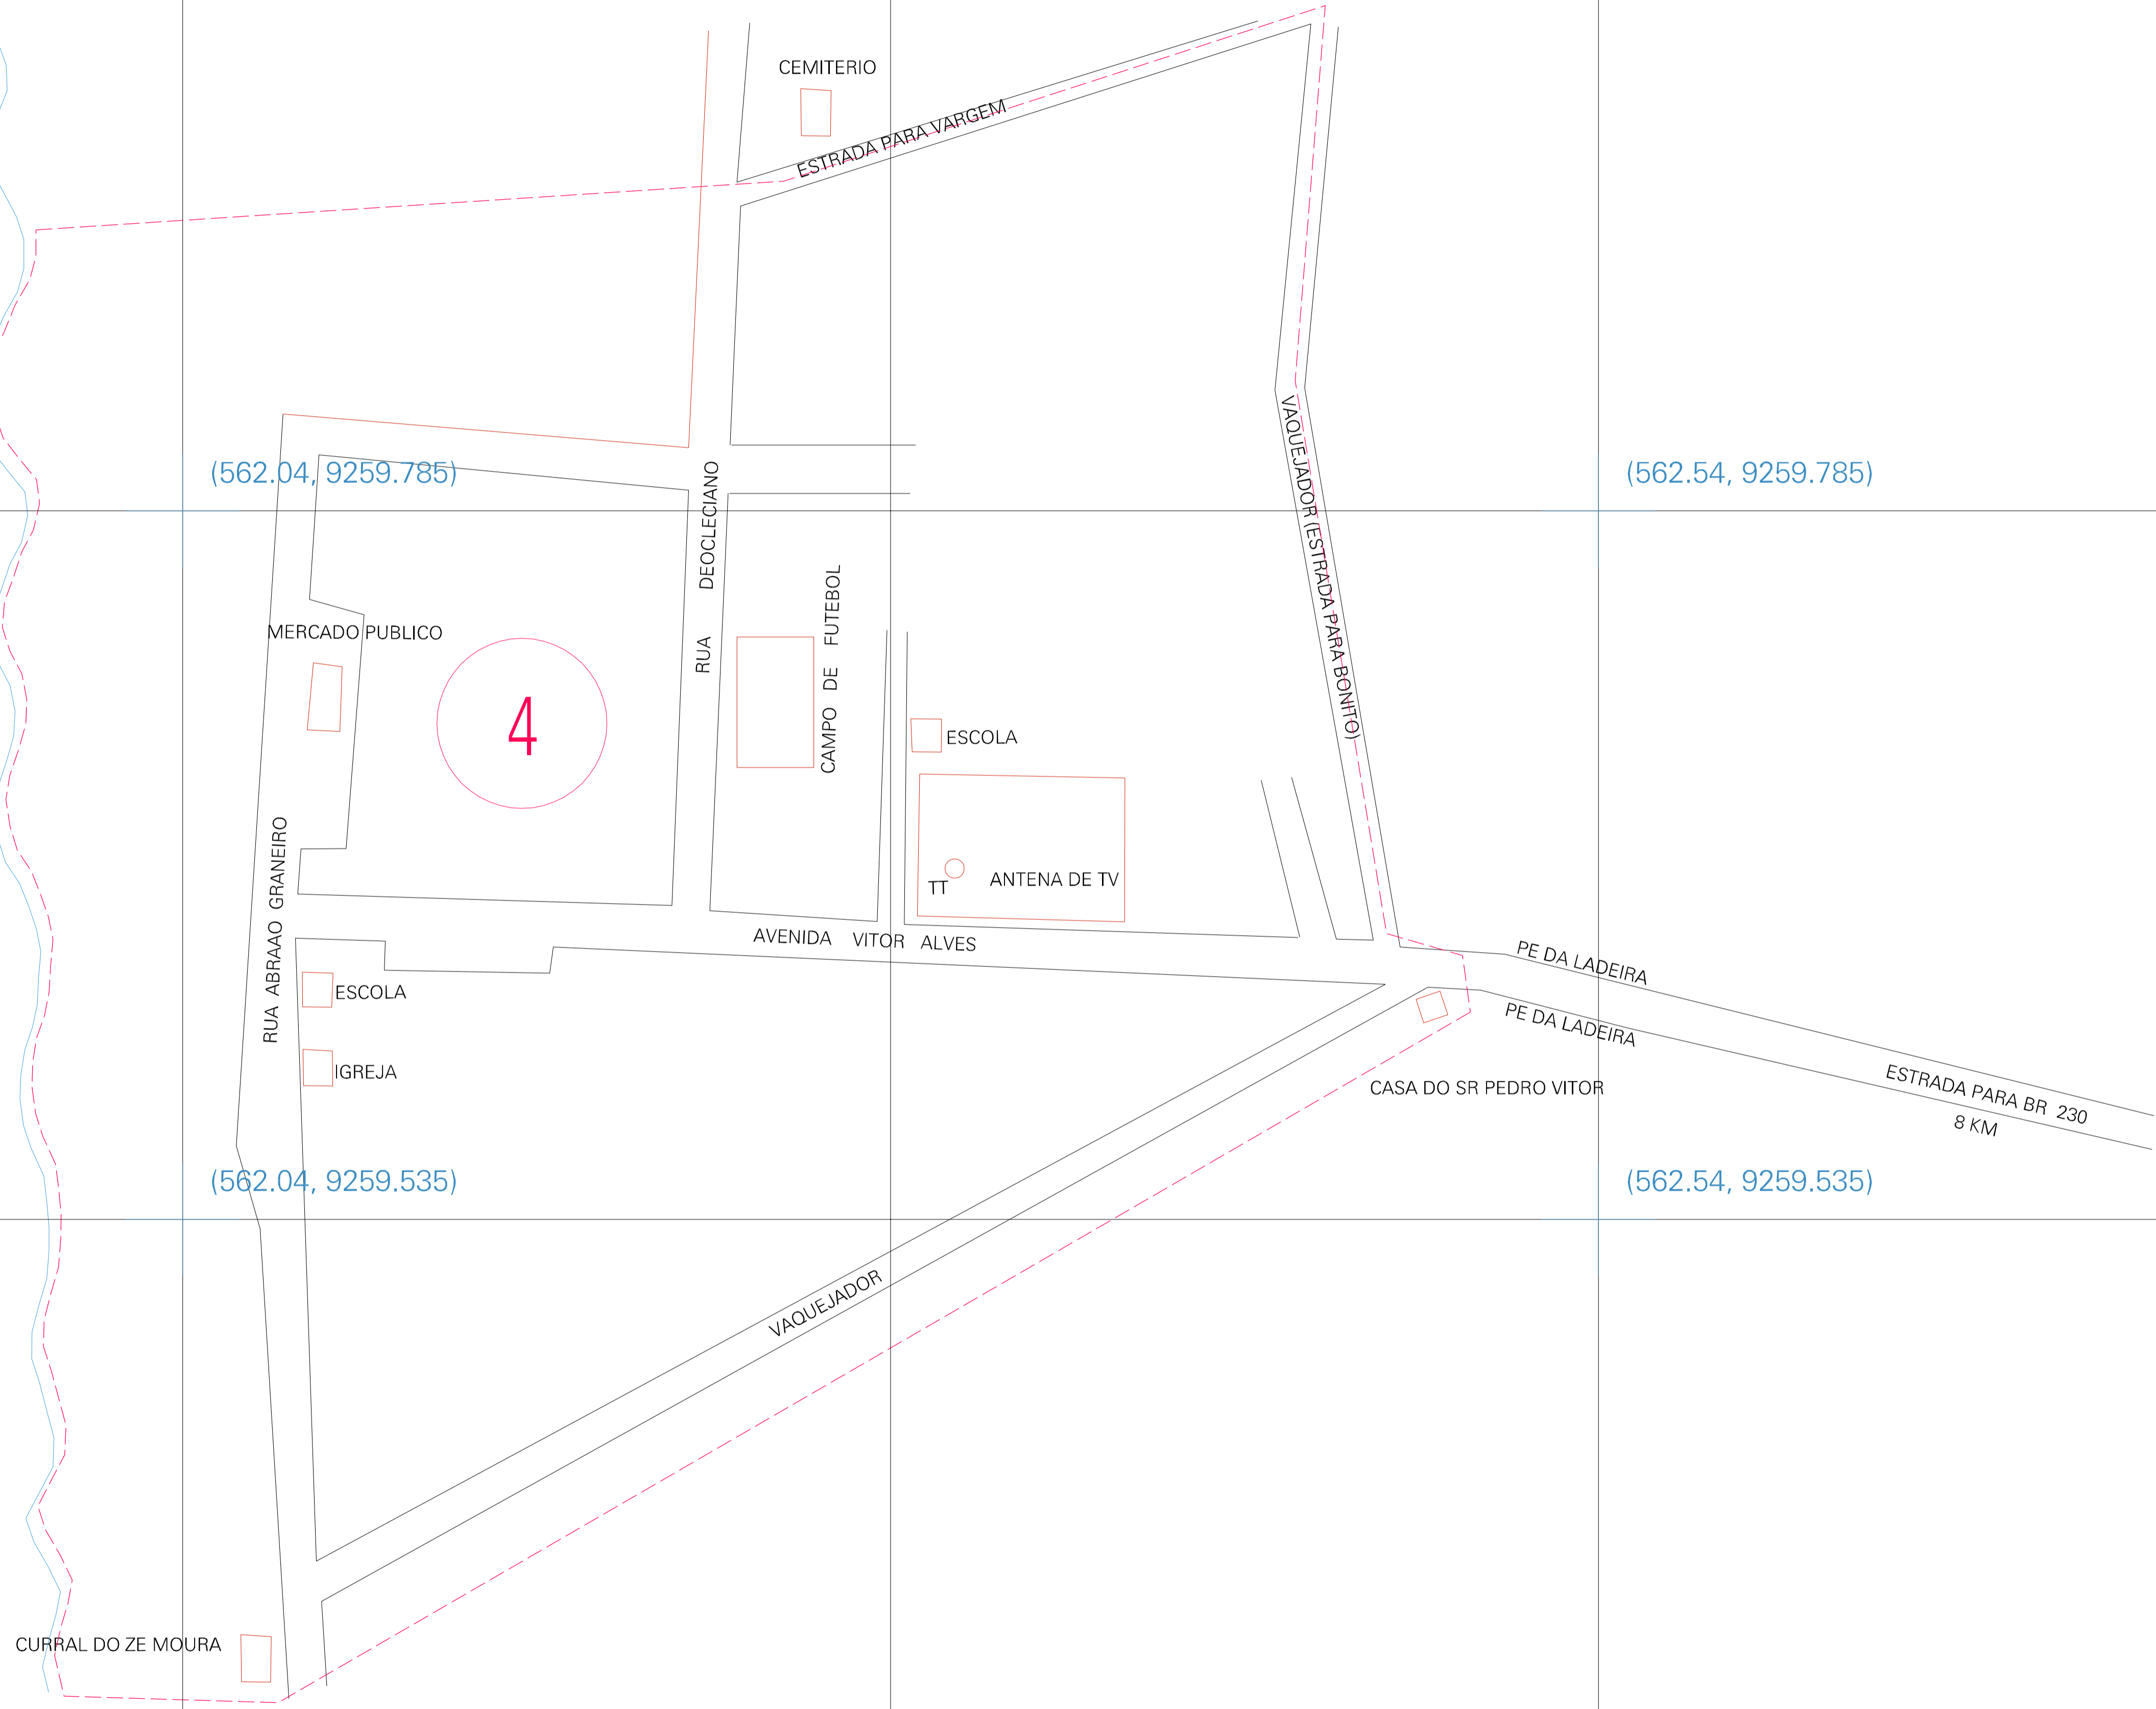

RIACHO VEREDA

(562.04, 9259.785)

(562.54, 9259.785)

(562.04, 9259.535)

(562.54, 9259.535)

ESTADO DO MARANHÃO

Município: 21.08009
PASTOS BONOS

Folha : 01 - 01

LEGENDA

1. **LIMITES**
2. Município ou Perímetro Urbano
   - Distrito
   - Subdistrito, RA, Zona ou similar
   - Bairro ou similar
   - Setor Censitário
3. **CODIGOS**
- 22306.05 Distrito (cod. do município + cod. do distrito)
  - 06.06 Subdistrito (cod. do distrito + cod. do subdistrito)
  - 003 Bairro (cod. do bairro no município)
  - 25 Setor (número do setor no distrito ou subdistrito)

Articulação de Folhas

MAPA URBANO DIGITAL
FOLHA A1