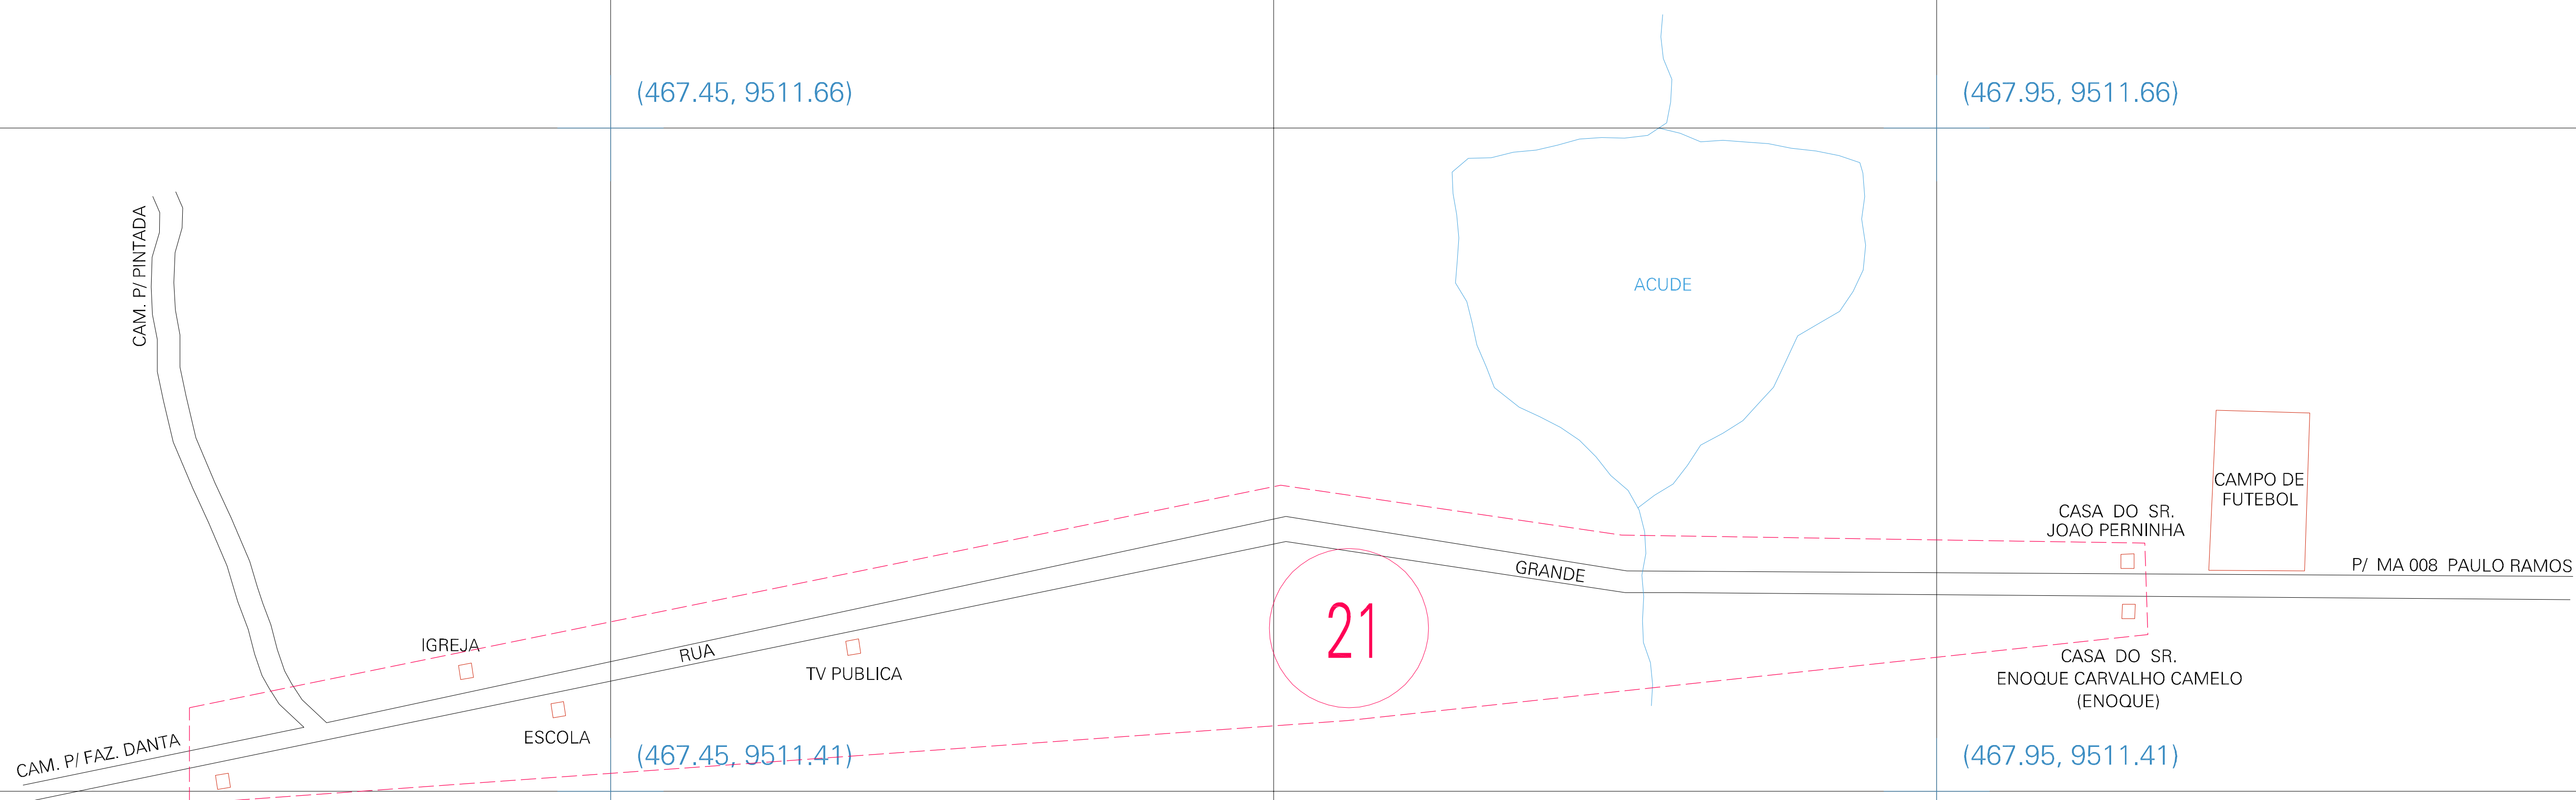

(467.45, 9511.66)

(467.95, 9511.66)

(467.45, 9511.41)

(467.95, 9511.41)

21

ESTADO DO MARANHÃO  
 Município: 21.08108  
 PAULO RAMOS  
 Folha : 01 - 01  
 Arquivo: 210810800007.dgn  
 Limites(km): ( 467.2; 9511.16) - ( 468.2; 9511.91)

- LEGENDA**
- LIMITES**
- Município ou Perímetro Urbano
  - Distrito
  - Subdistrito, RA, Zona ou similar
  - Bairro ou similar
  - Sector Censitário
- CODIGOS**
- 22306.05 Distrito (cod. do município + cod. do distrito)
  - 06.06 Subdistrito (cod. do distrito + cod. do subdistrito)
  - 003 Bairro (cod. do bairro no município)
  - 25 Sector (número do sector no distrito ou subdistrito)