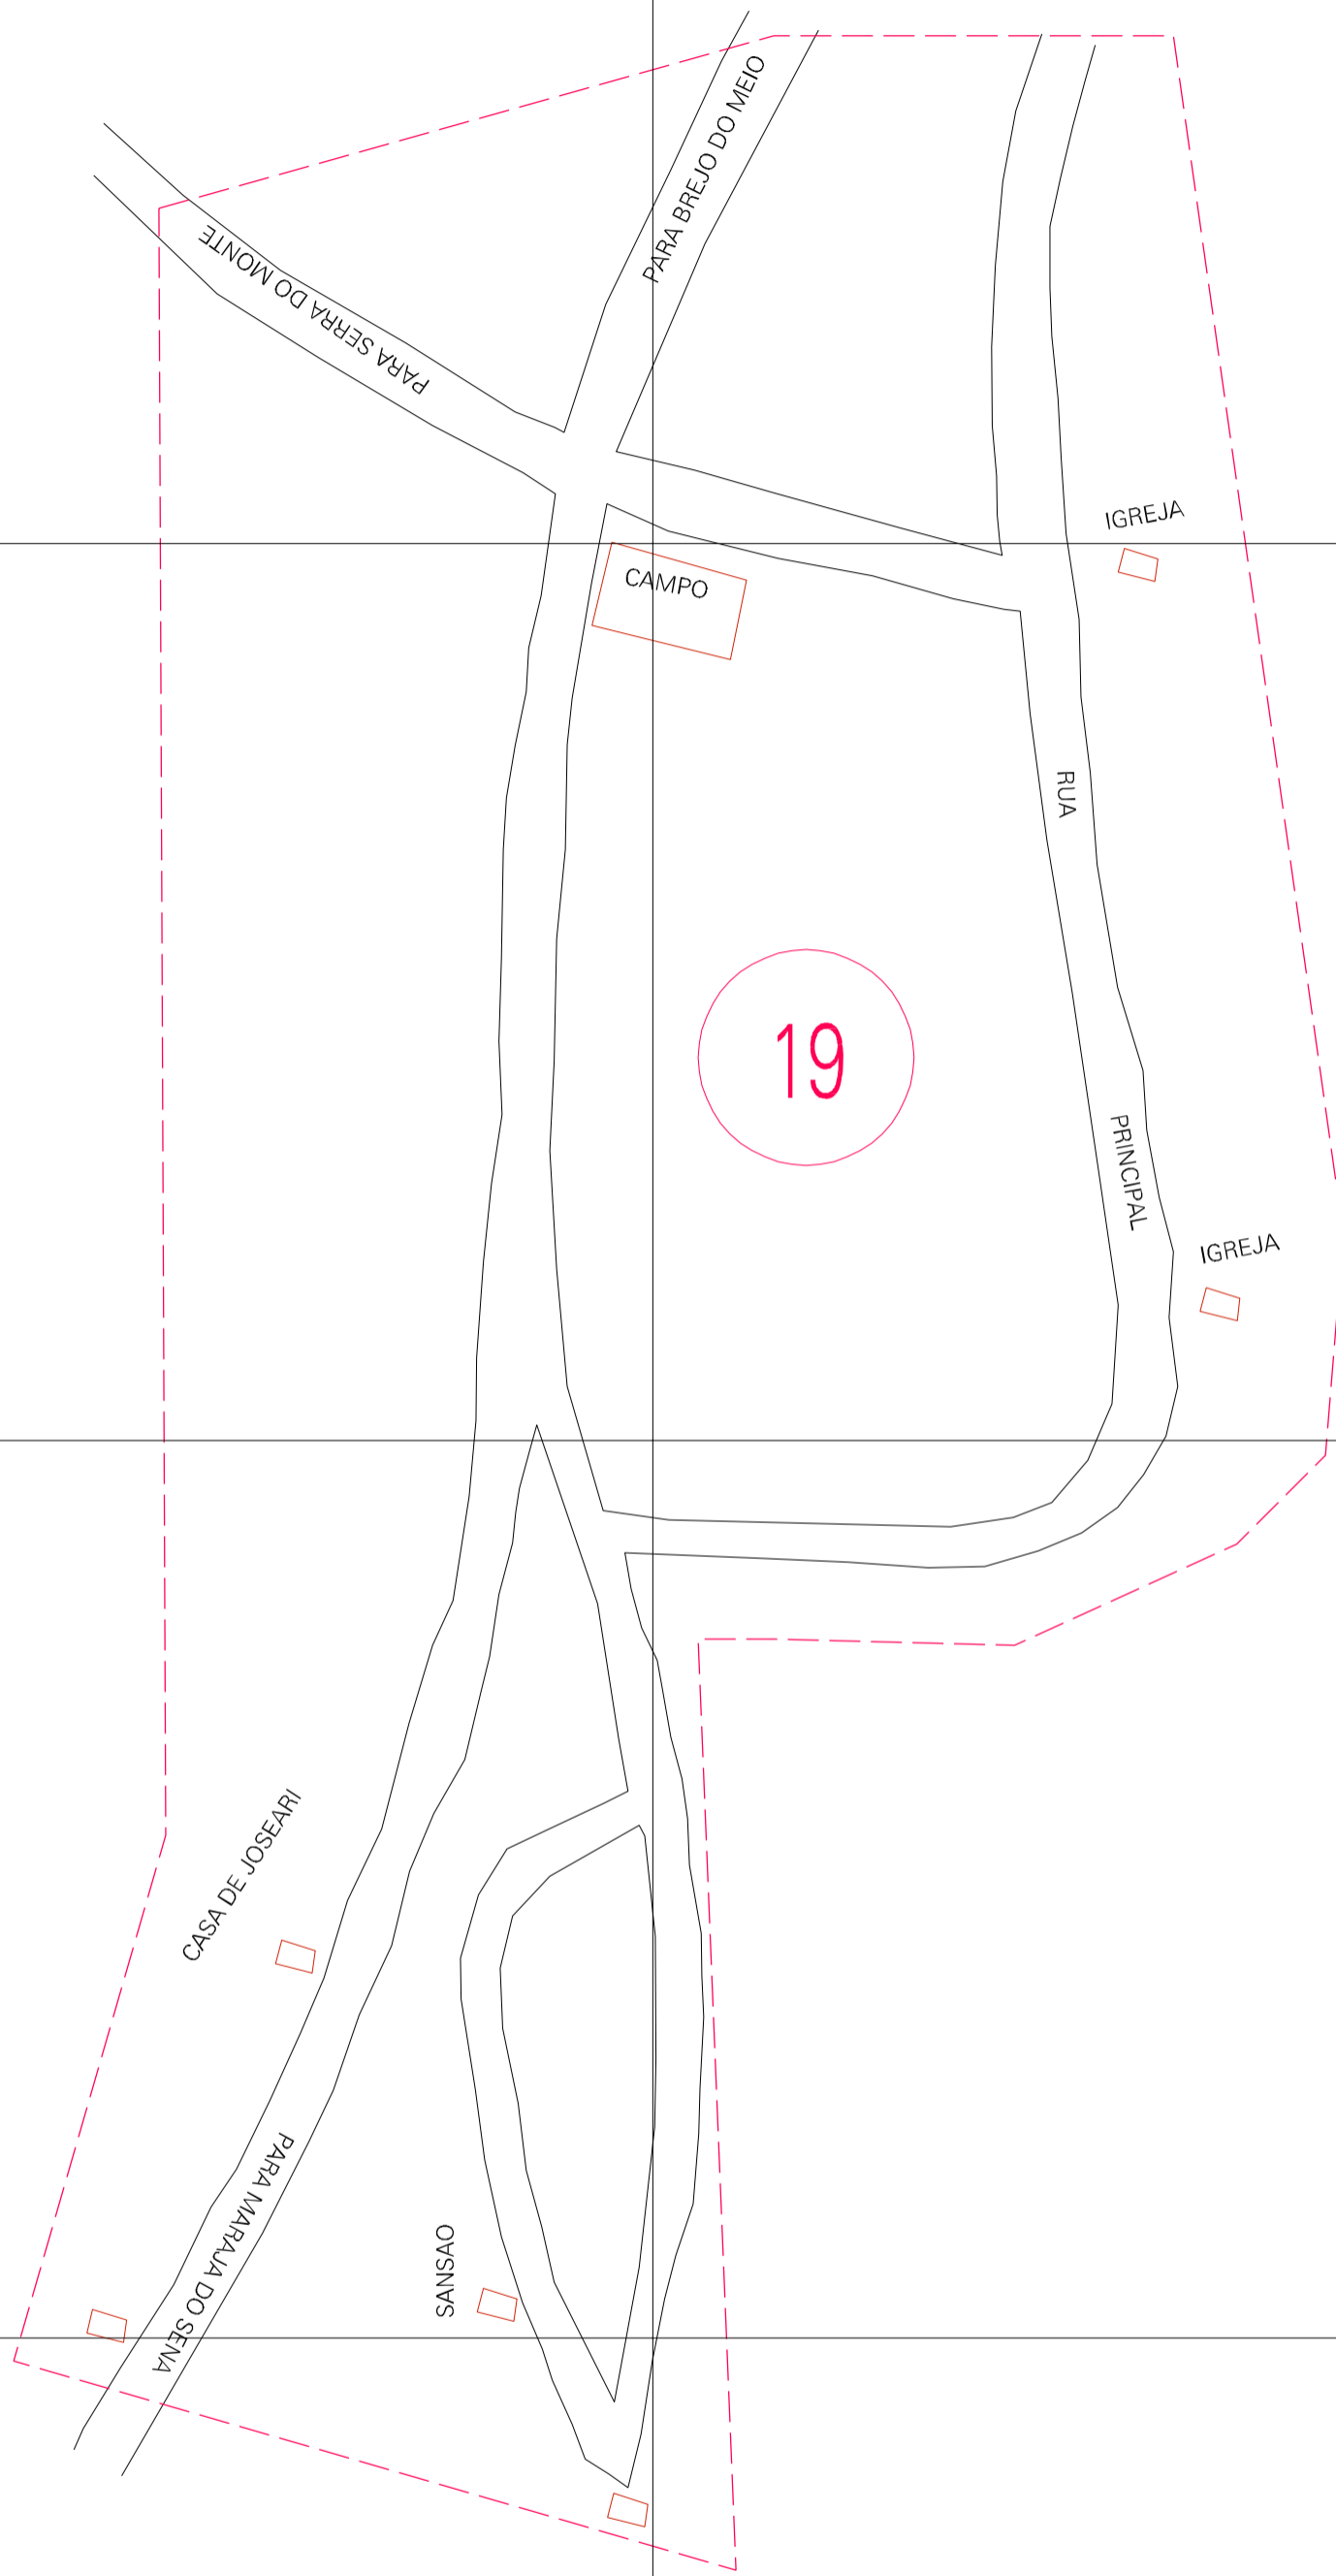

(433.58, 9499.05)

(434.58, 9499.05)

(433.58, 9498.55)

(434.58, 9498.55)

ESTADO DO MARANHÃO
 Município: 21.08108
 PAULO RAMOS
 Folha : 01 - 01
 Arquivo: 210810800012.dgn
 Limites(km): (433.33, 9498.3) - (434.83, 9499.3)

- LEGENDA**
- LIMITES**
- Município ou Perímetro Urbano
 - Distrito
 - Subdistrito, RA, Zona ou similar
 - Bairro ou similar
 - Sector Censitário
- CODIGOS**
- 22306.05 Distrito (cod. do município + cod. do distrito)
 - 05.06 Subdistrito (cod. do distrito + cod. do subdistrito)
 - 003 Bairro (cod. do bairro no município)
 - 25 Sector (número do setor no distrito ou subdistrito)