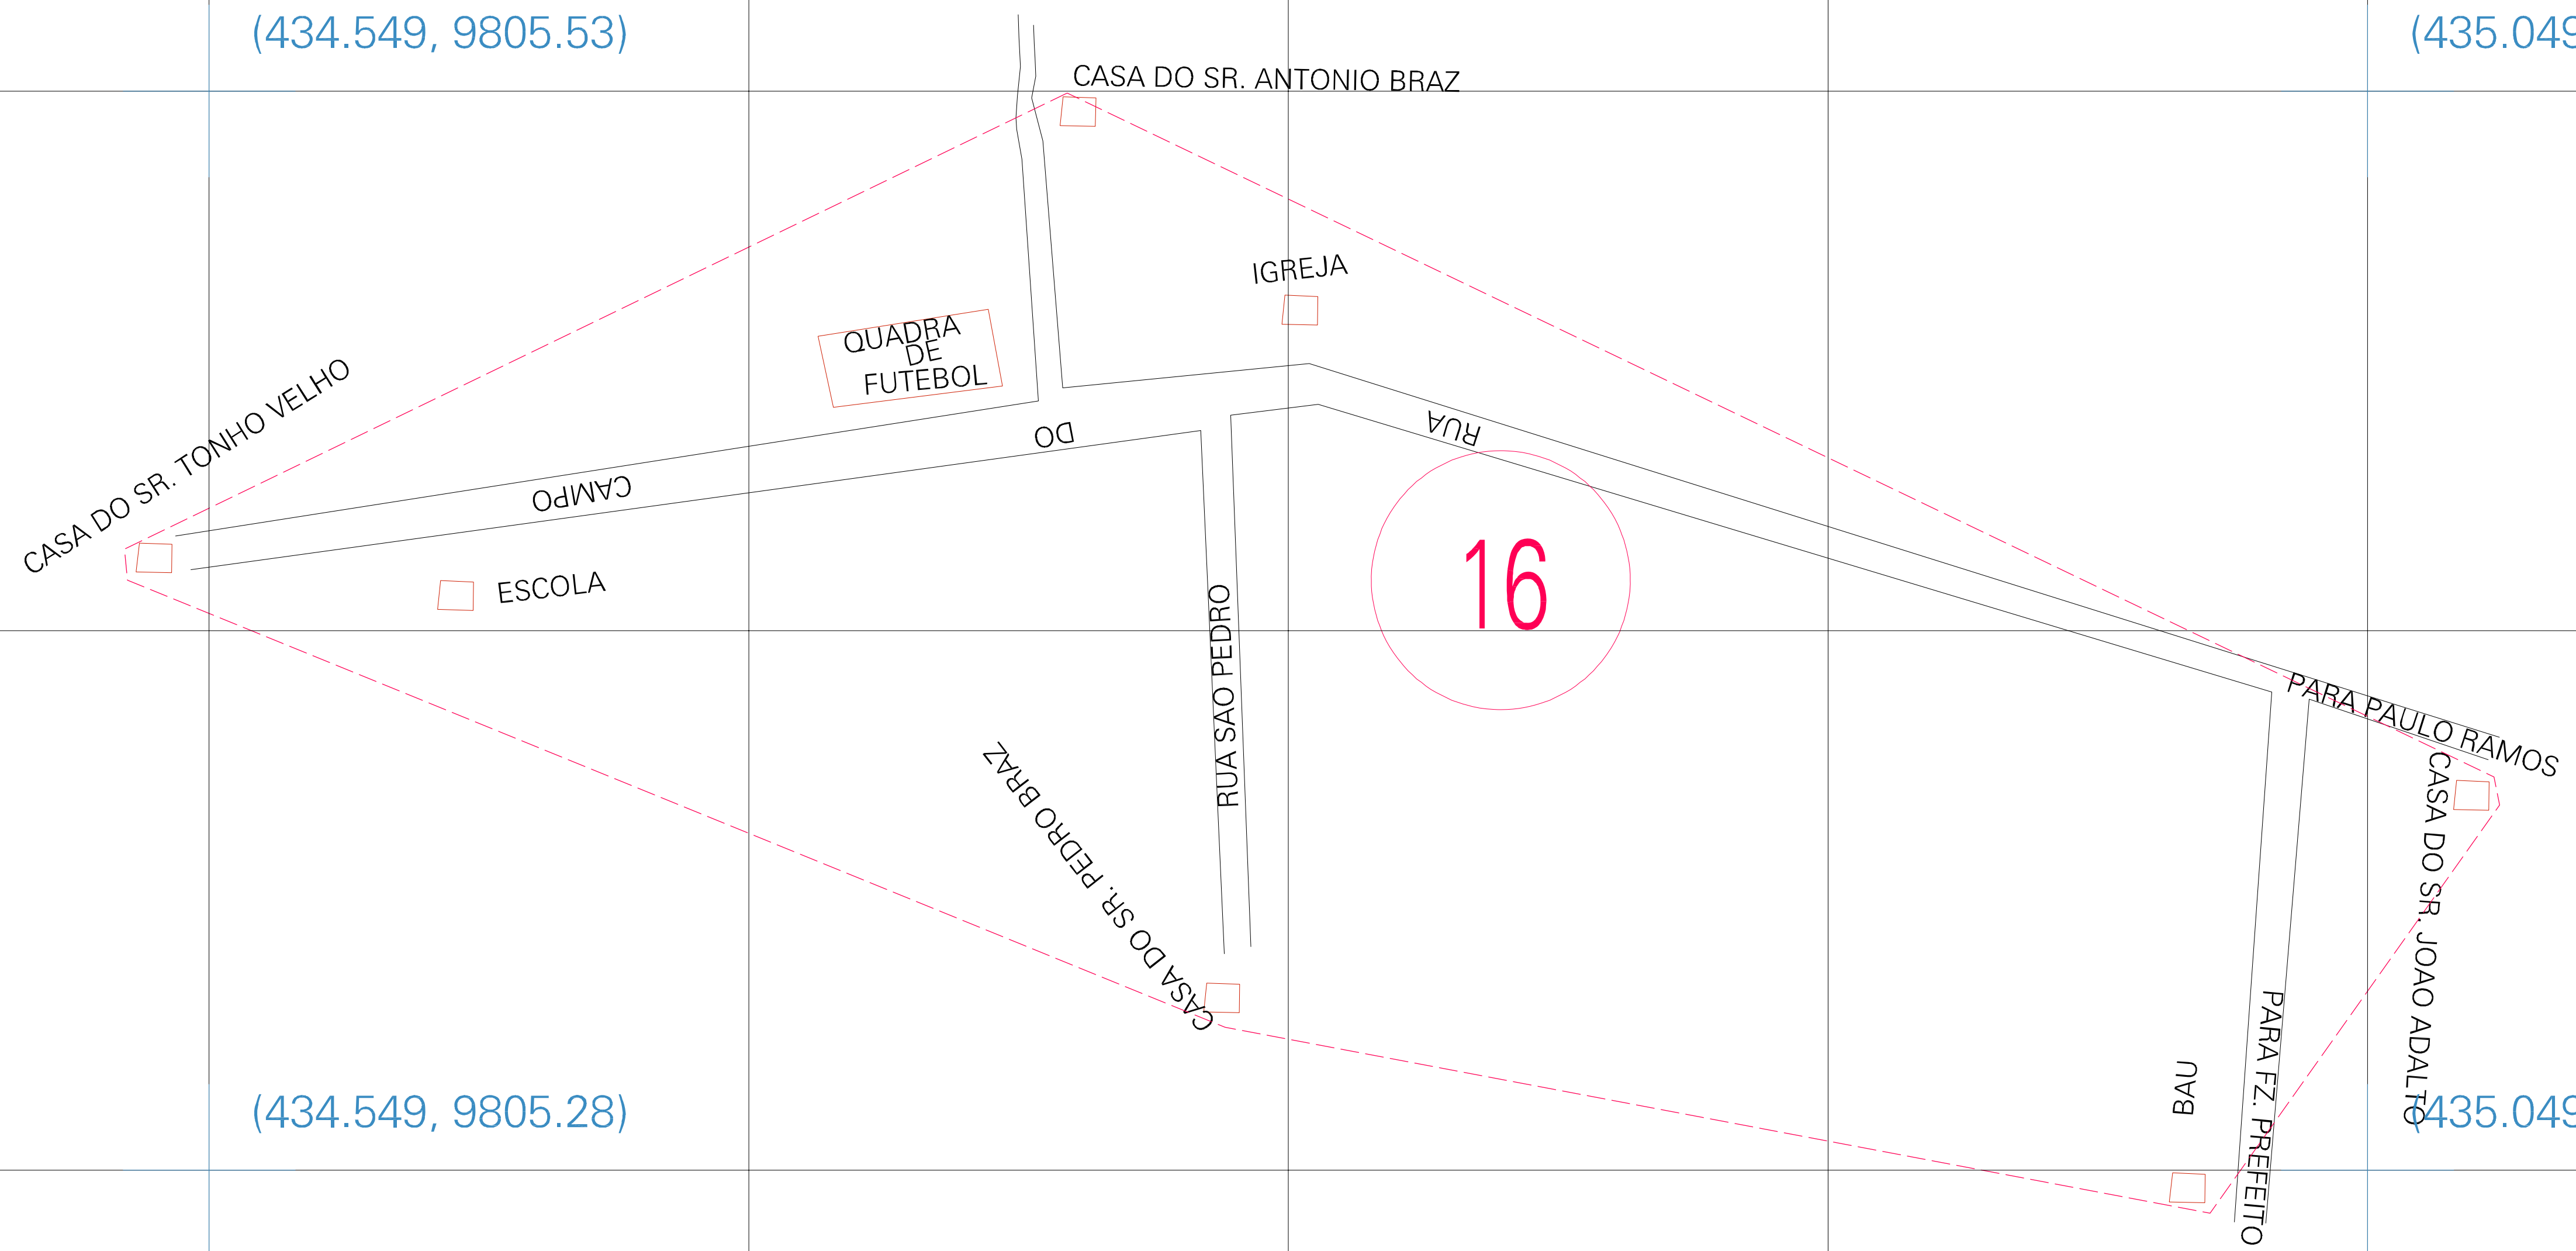

(434.549, 9805.53)

(435.049, 9805.53)

(434.549, 9805.28)

(435.049, 9805.28)

ESTADO DO MARANHÃO
 Município: 21.08108
 PAULO RAMOS
 Folha : 01 - 01
 Arquivo: 210810800014.dgn
 Limites(km): (434.424, 9805.155) - (435.174, 9805.655)

- LEGENDA**
- LIMITES**
- Município ou Perímetro Urbano
 - Distrito
 - Subdistrito, RA, Zona ou similar
 - Bairro ou similar
 - Sector Censitário
- CODIGOS**
- 22306.06 Distrito (cod. do município + cod. do distrito)
 - 06.06 Subdistrito (cod. do distrito + cod. do subdistrito)
 - 003 Bairro (cod. do bairro no município)
 - 25 Sector (número do sector no distrito ou subdistrito)