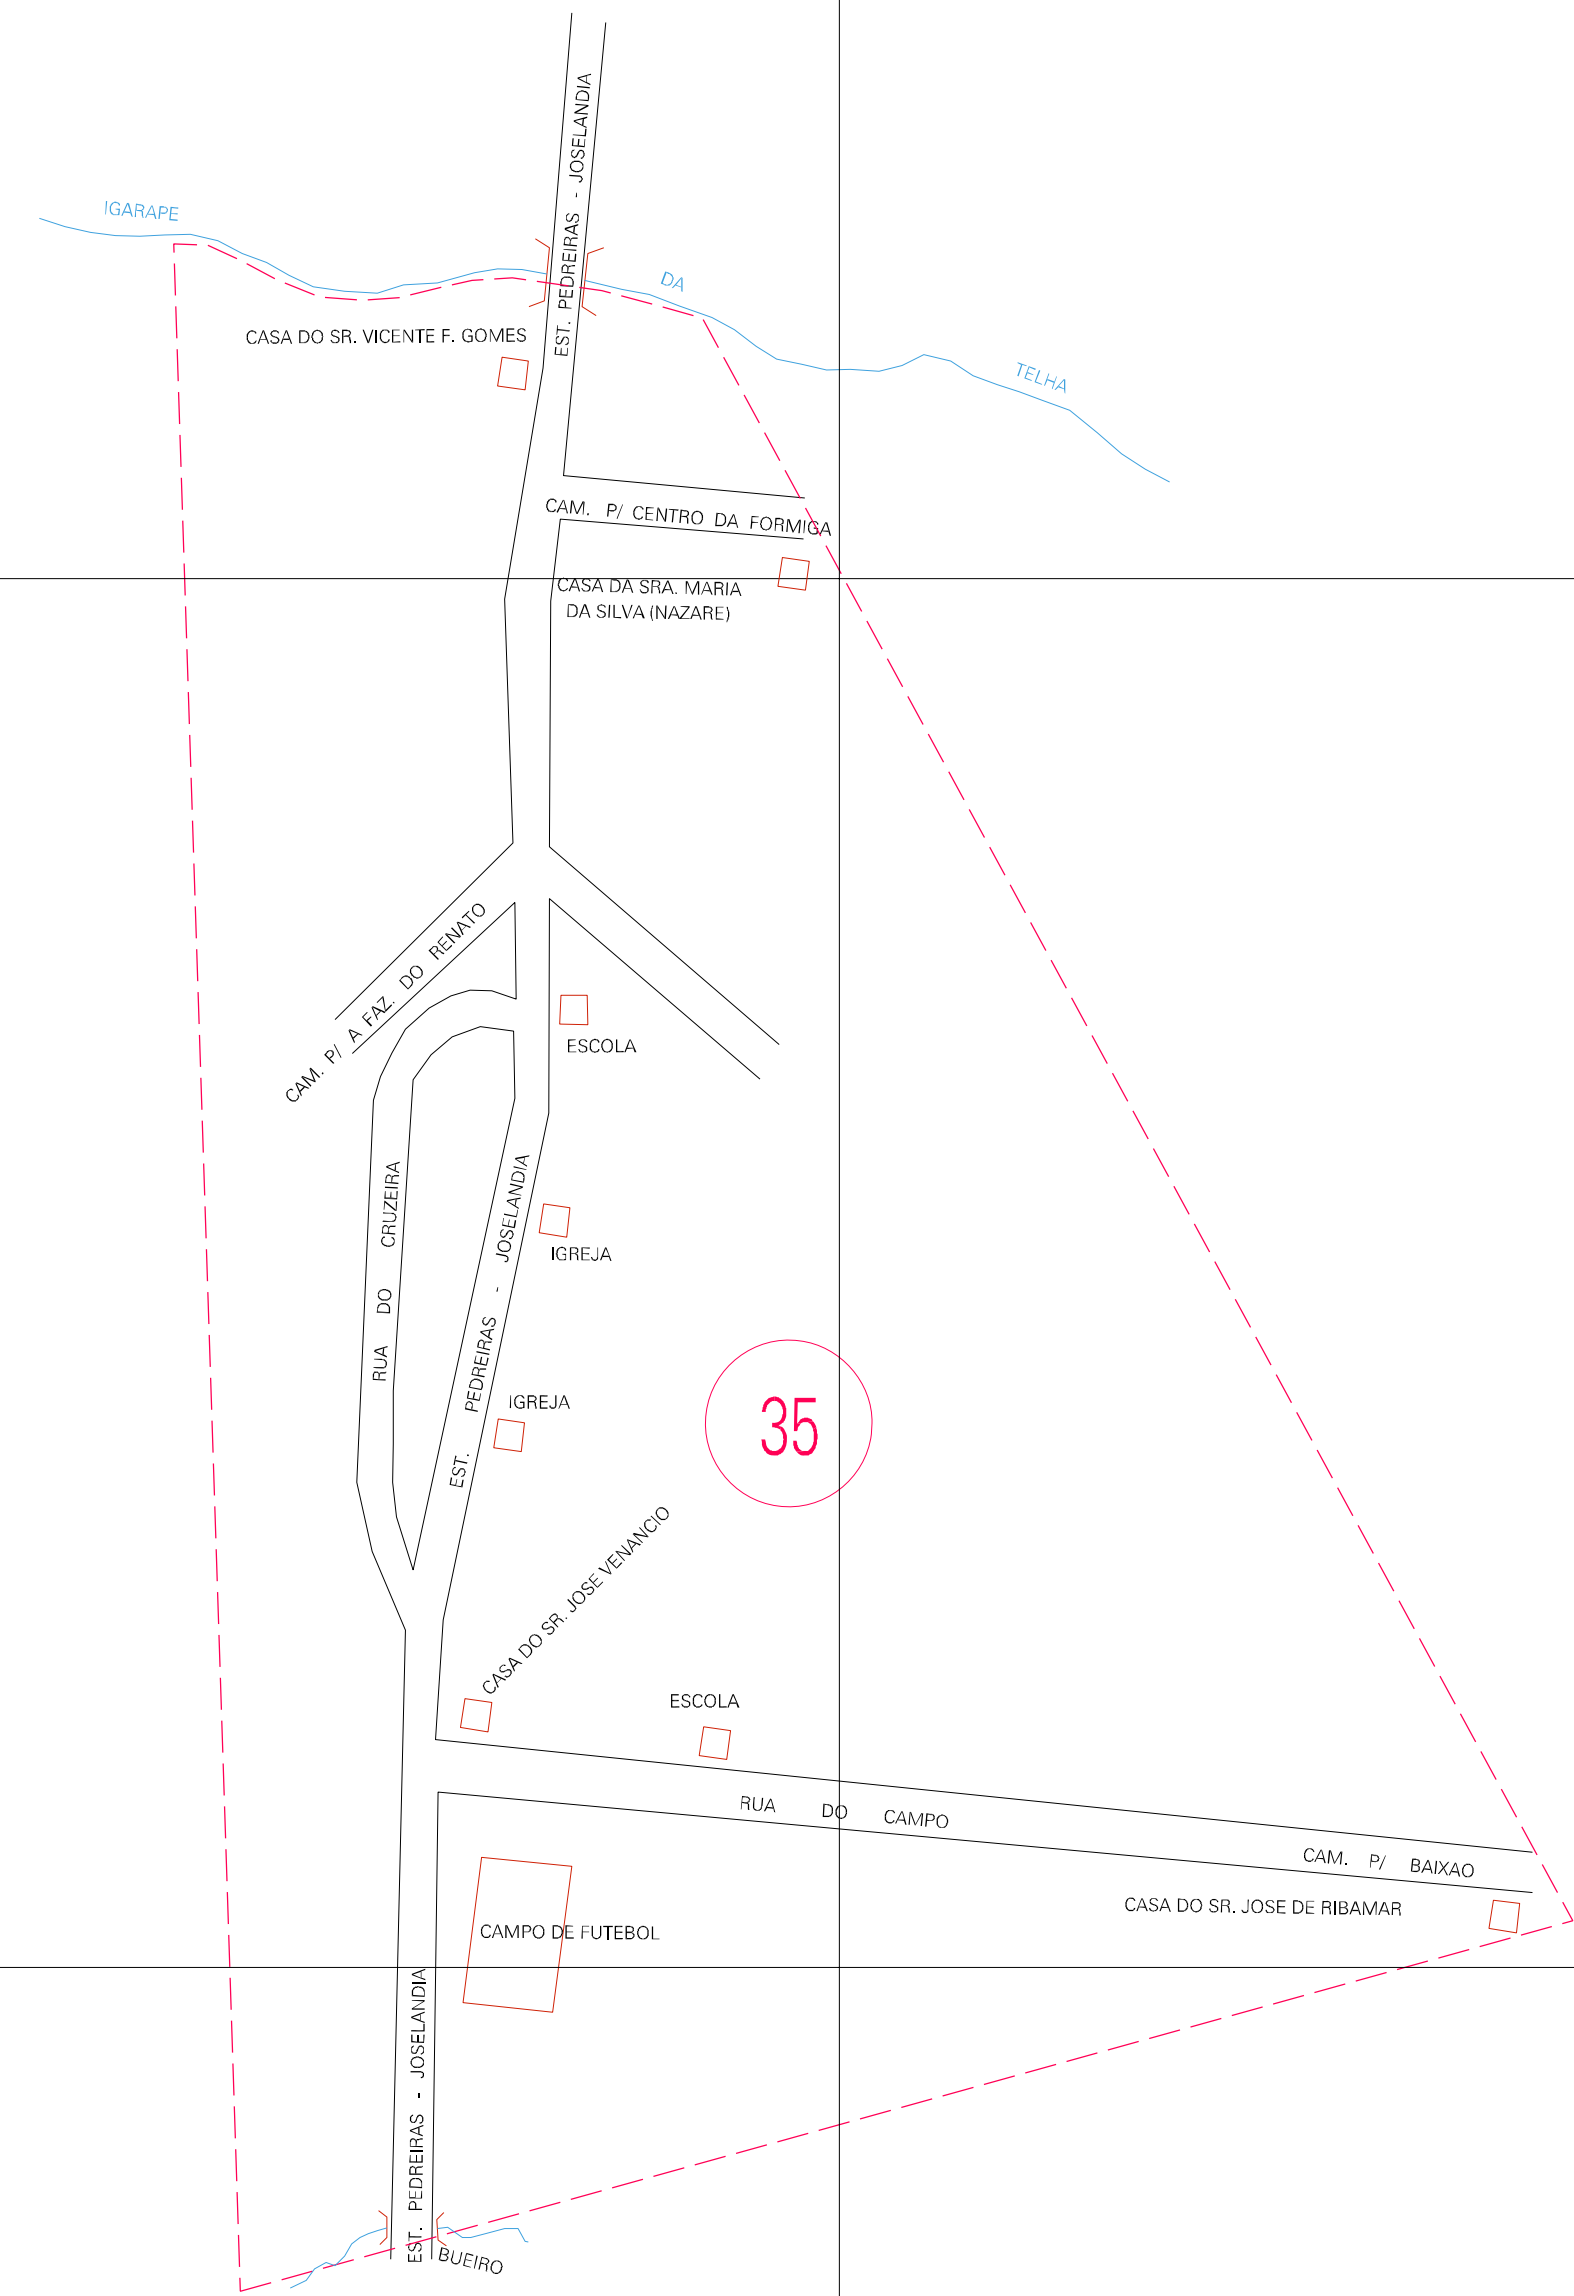

(546.3, 9479.5)

(547.3, 9479.5)

(546.3, 9479)

(547.3, 9479)

ESTADO DO MARANHÃO
Município: 21.08207
PEDREIRAS
Folha : 01 - 01

LEGENDA

1. **LIMITES**
2. Município ou Perímetro Urbano
   - Distrito
   - Subdistrito, RA, Zona ou similar
   - Bairro ou similar
   - - - Setor Constâncio
3. **CODIGOS**
- 22306.05 Distrito (cod. do município + cod. do distrito)
  - 05.06 Subdistrito (cod. do distrito + cod. do subdistrito)
  - 003 Bairro (cod. do bairro no município)
  - 25 Setor (número do setor no distrito ou subdistrito)

Articulação de Folhas

MAPA URBANO DIGITAL
FOLHA A1