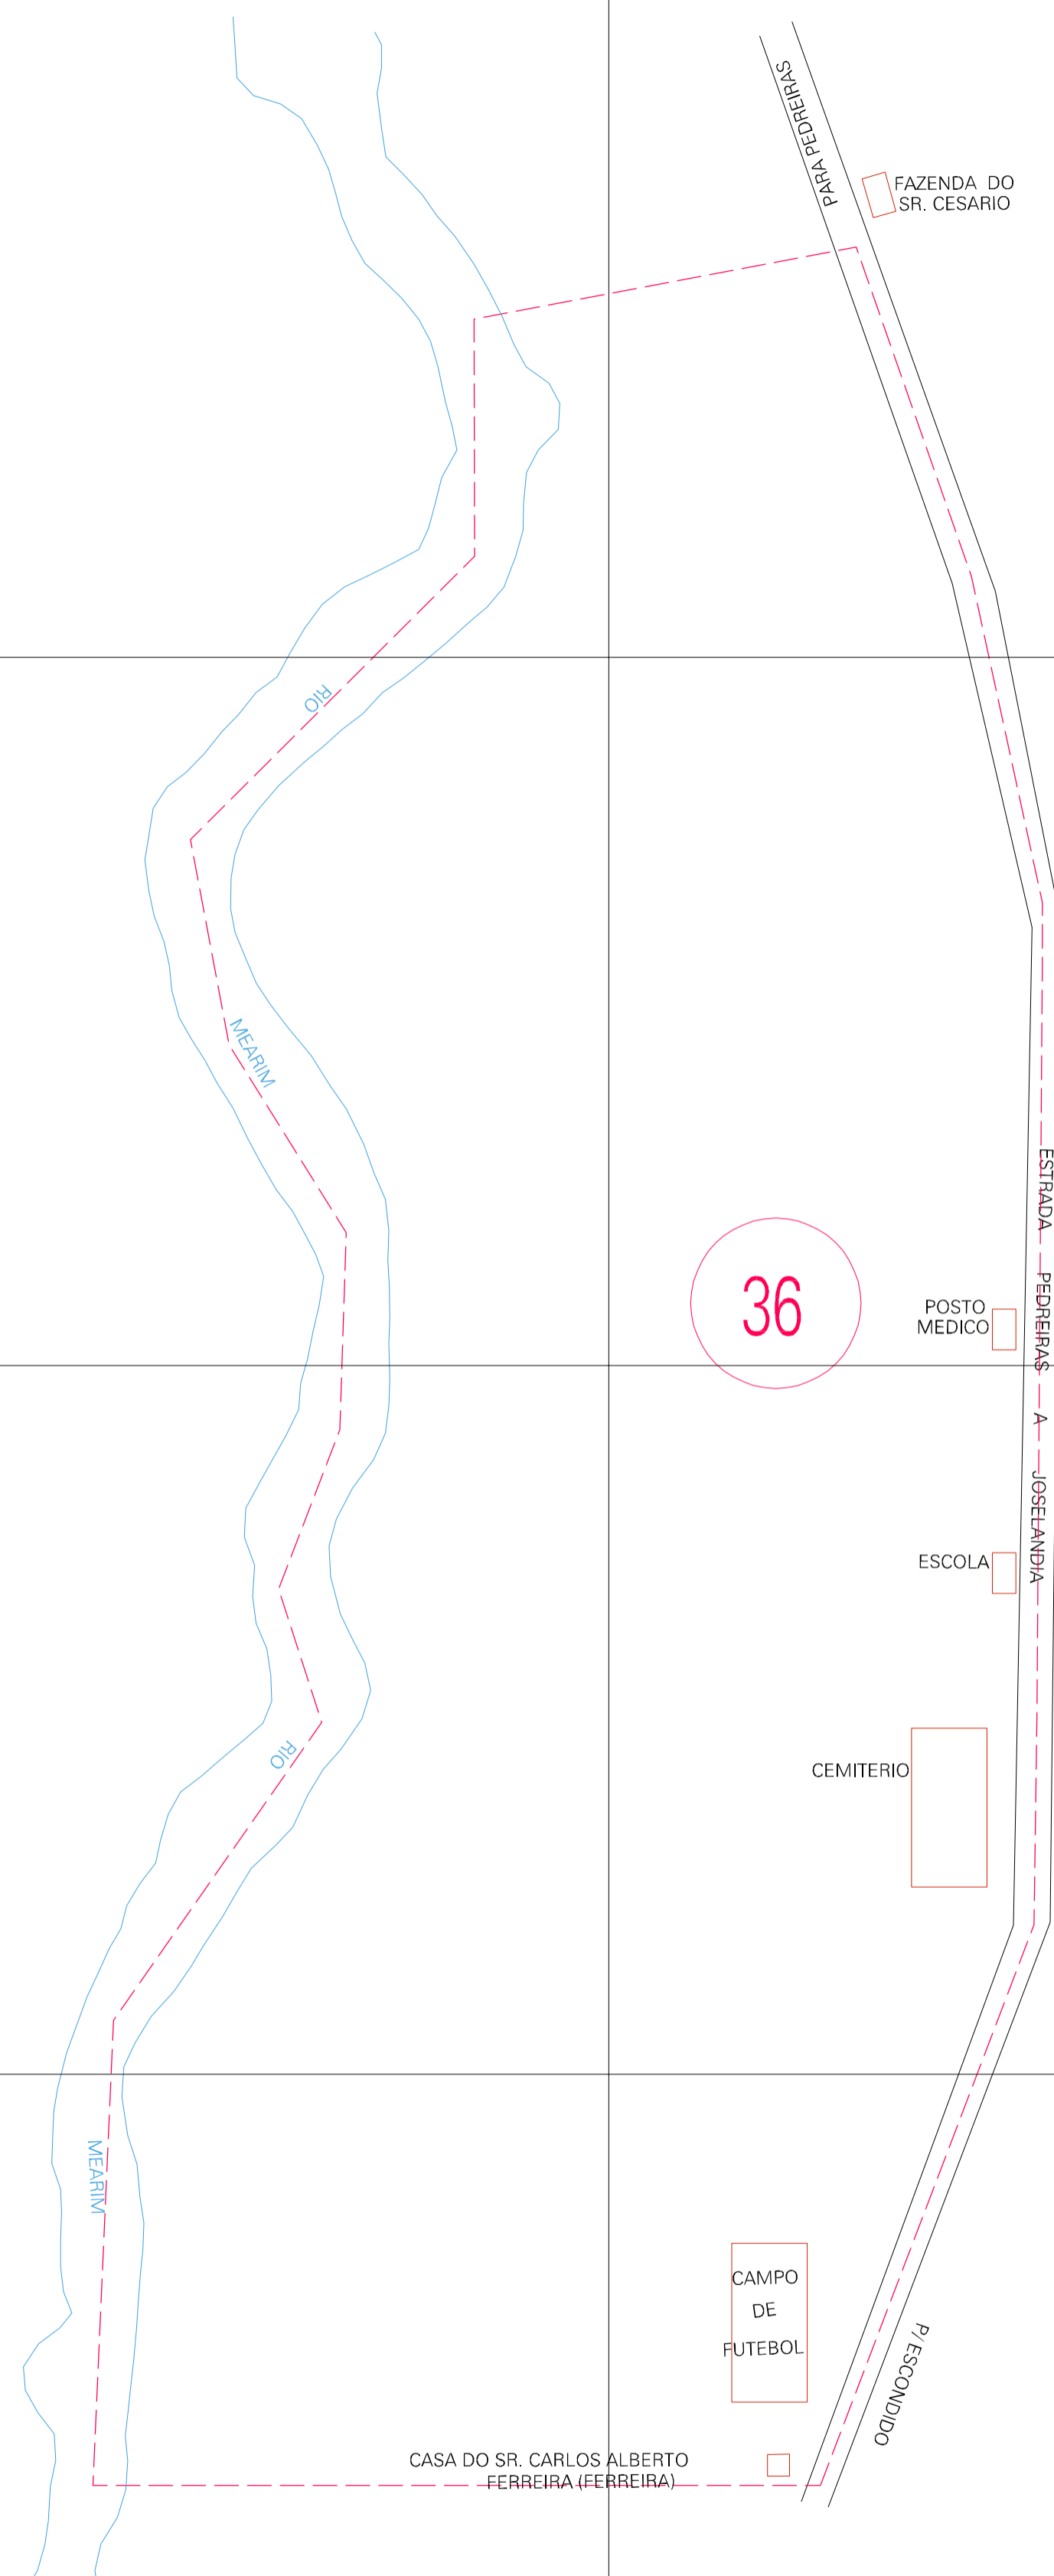

(547.49, 9476.15)

(548.49, 9476.15)

(547.49, 9475.65)

(548.49, 9475.65)

ESTADO DO MARANHÃO
 Município: 21.08207
 PEDREIRAS
 Folha : 01 - 01
 Arquivo: 210820700002.dgn
 Limites(km): (547.24, 9475.4) - (548.74, 9476.4)

- LEGENDA**
- LIMITES**
- Município ou Perimetro Urbano
 - Distrito
 - Subdistrito, RA, Zona ou similar
 - Bairro ou similar
 - - - Setor Censitário
- CODIGOS**
- 22306.05 Distrito (cod. do município + cod. do distrito)
 - 05.06 Subdistrito (cod. do distrito + cod. do subdistrito)
 - 003 Bairro (cod. do bairro no município)
 - 25 Setor (número do setor no distrito ou subdistrito)