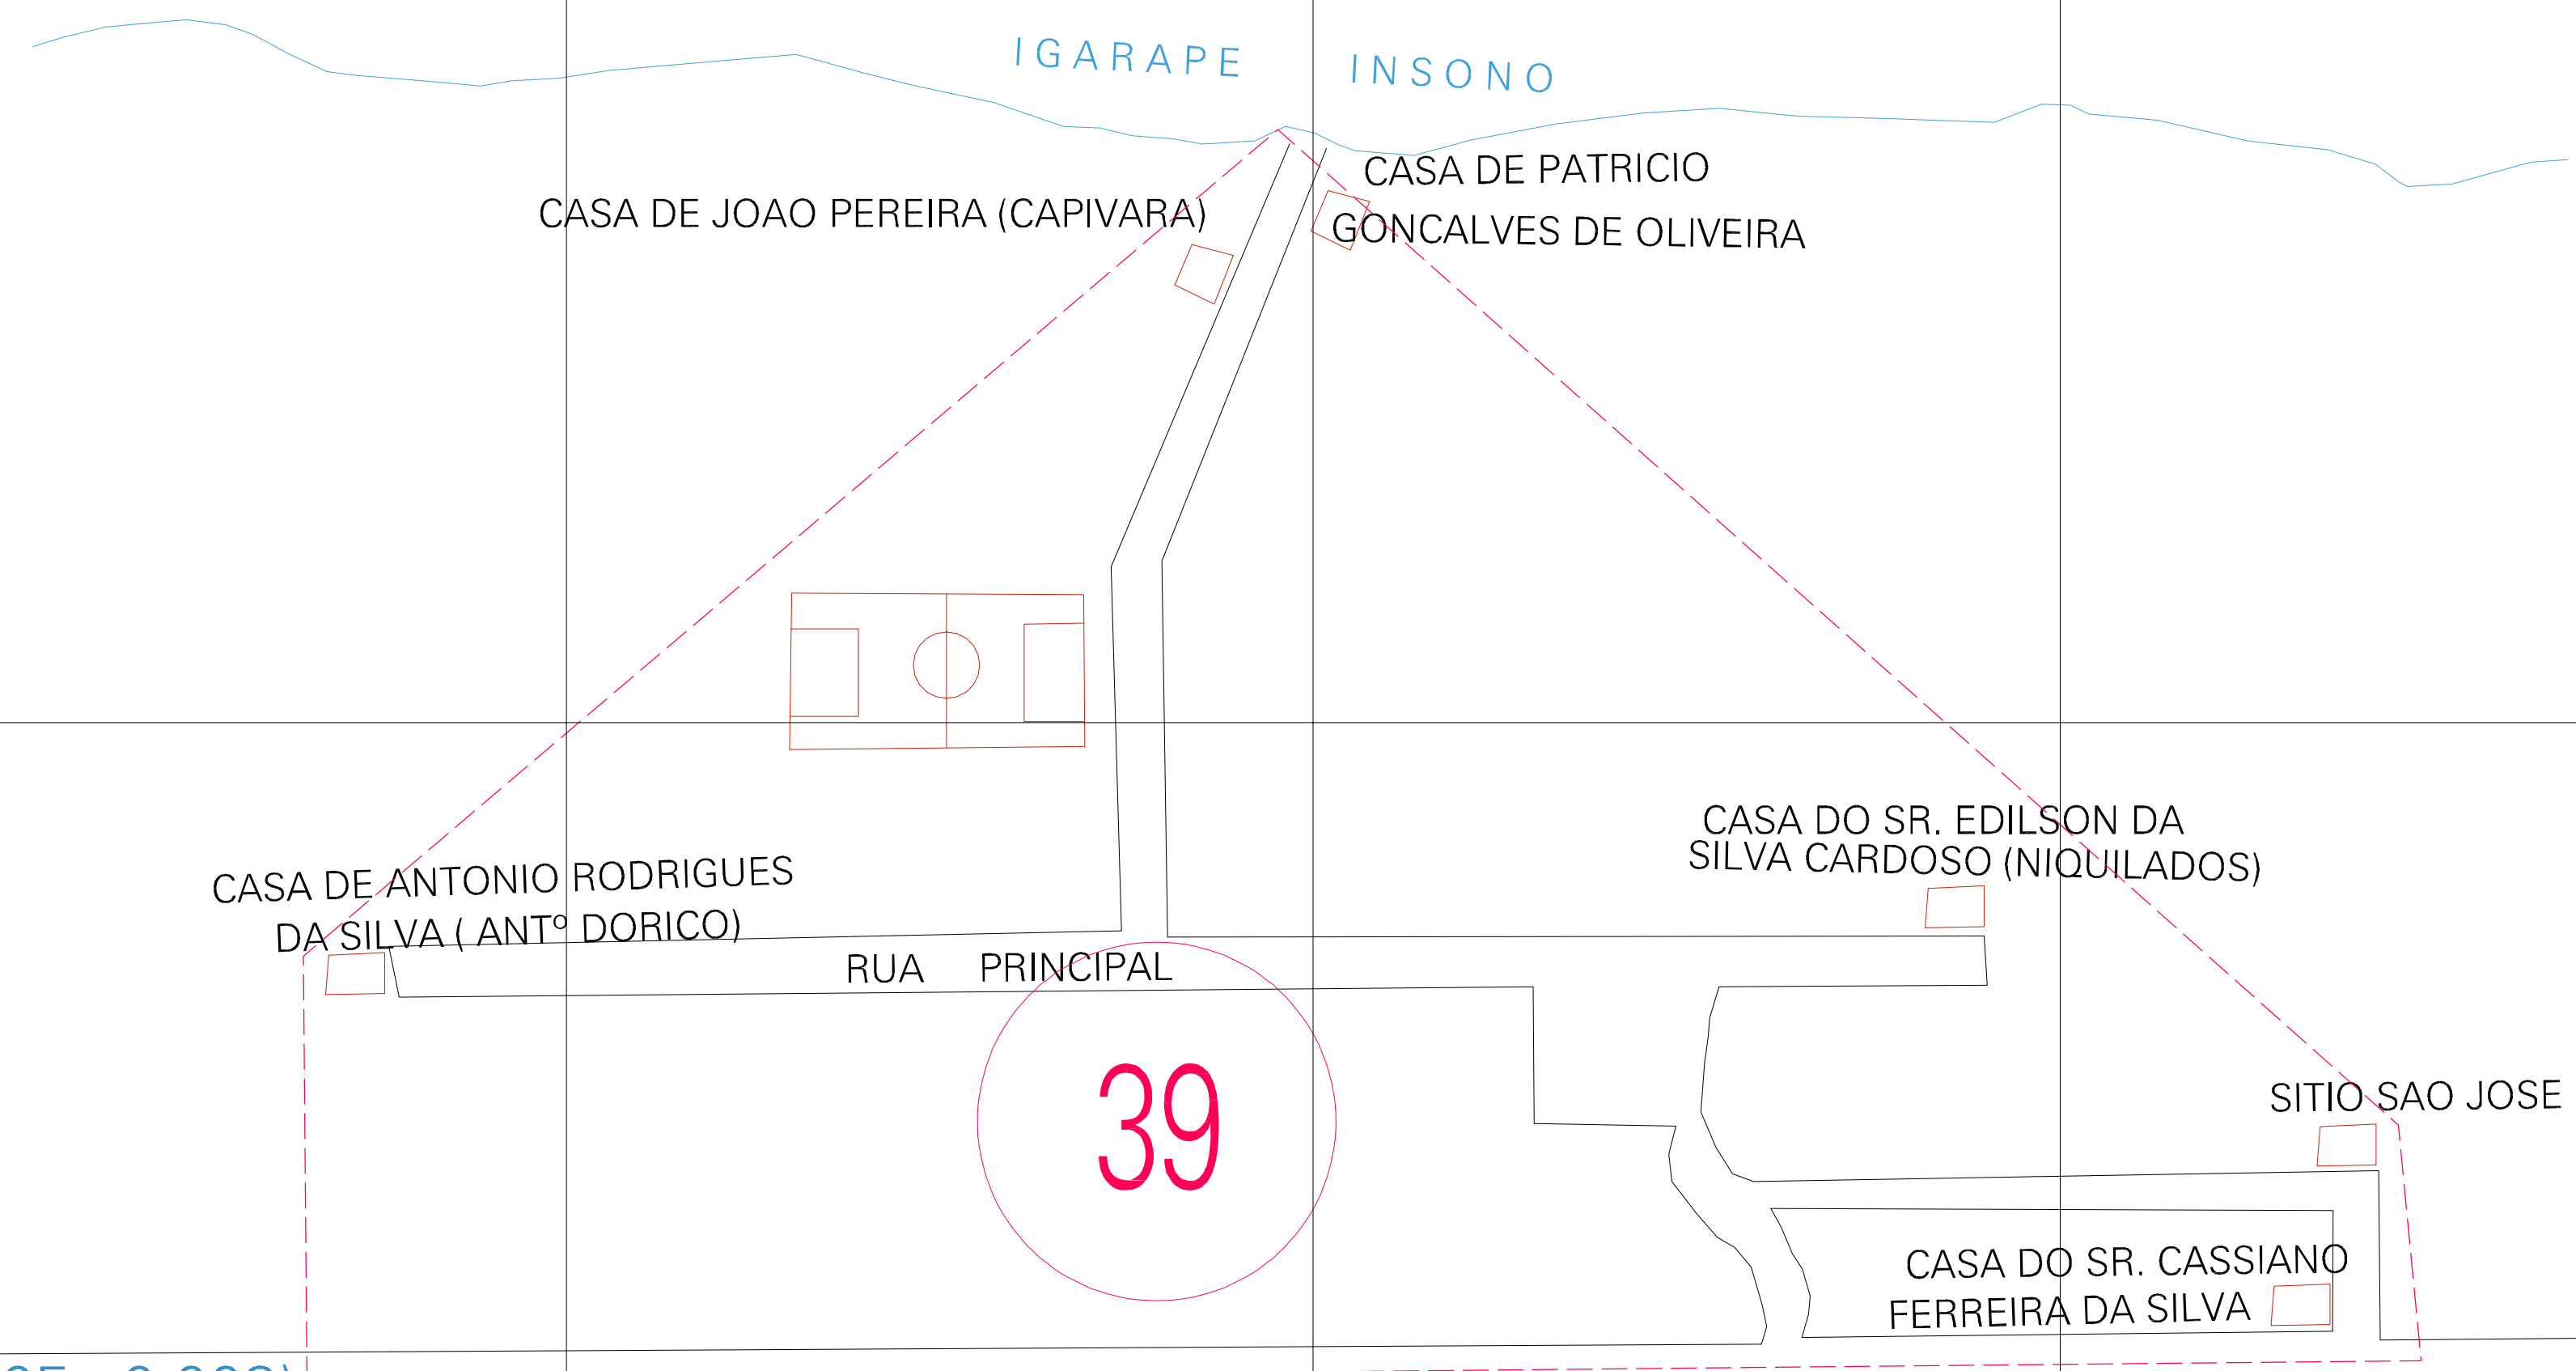

( 0.005, 0.253)

( 0.505, 0.253)

( 0.005, 0.003)

M A - 0 1 2

( 0.505, 0.003)

ESTADO DO MARANHAO  
 Município: 21.08207  
 PEDREIRAS  
 Folha : 01 - 01

Arquivo: 210820700006.dgn  
 Limite(km): (- 0.12, -0.1221) - ( 0.63, 0.378)

- LEGENDA**
- LIMITES**
- Município ou Perímetro Urbano
  - Distrito
  - Subdistrito, RA, Zona ou similar
  - Bairro ou similar
  - Sector Consistário
- CODIGOS**
- 22306.05 Distrito (cod. do município + cod. do distrito)
  - 05.06 Subdistrito (cod. do distrito + cod. do subdistrito)
  - 003 Bairro (cod. do bairro no município)
  - 25 Sector (número do setor no distrito ou subdistrito)

**MAPA URBANO DIGITAL  
 FOLHA A1**