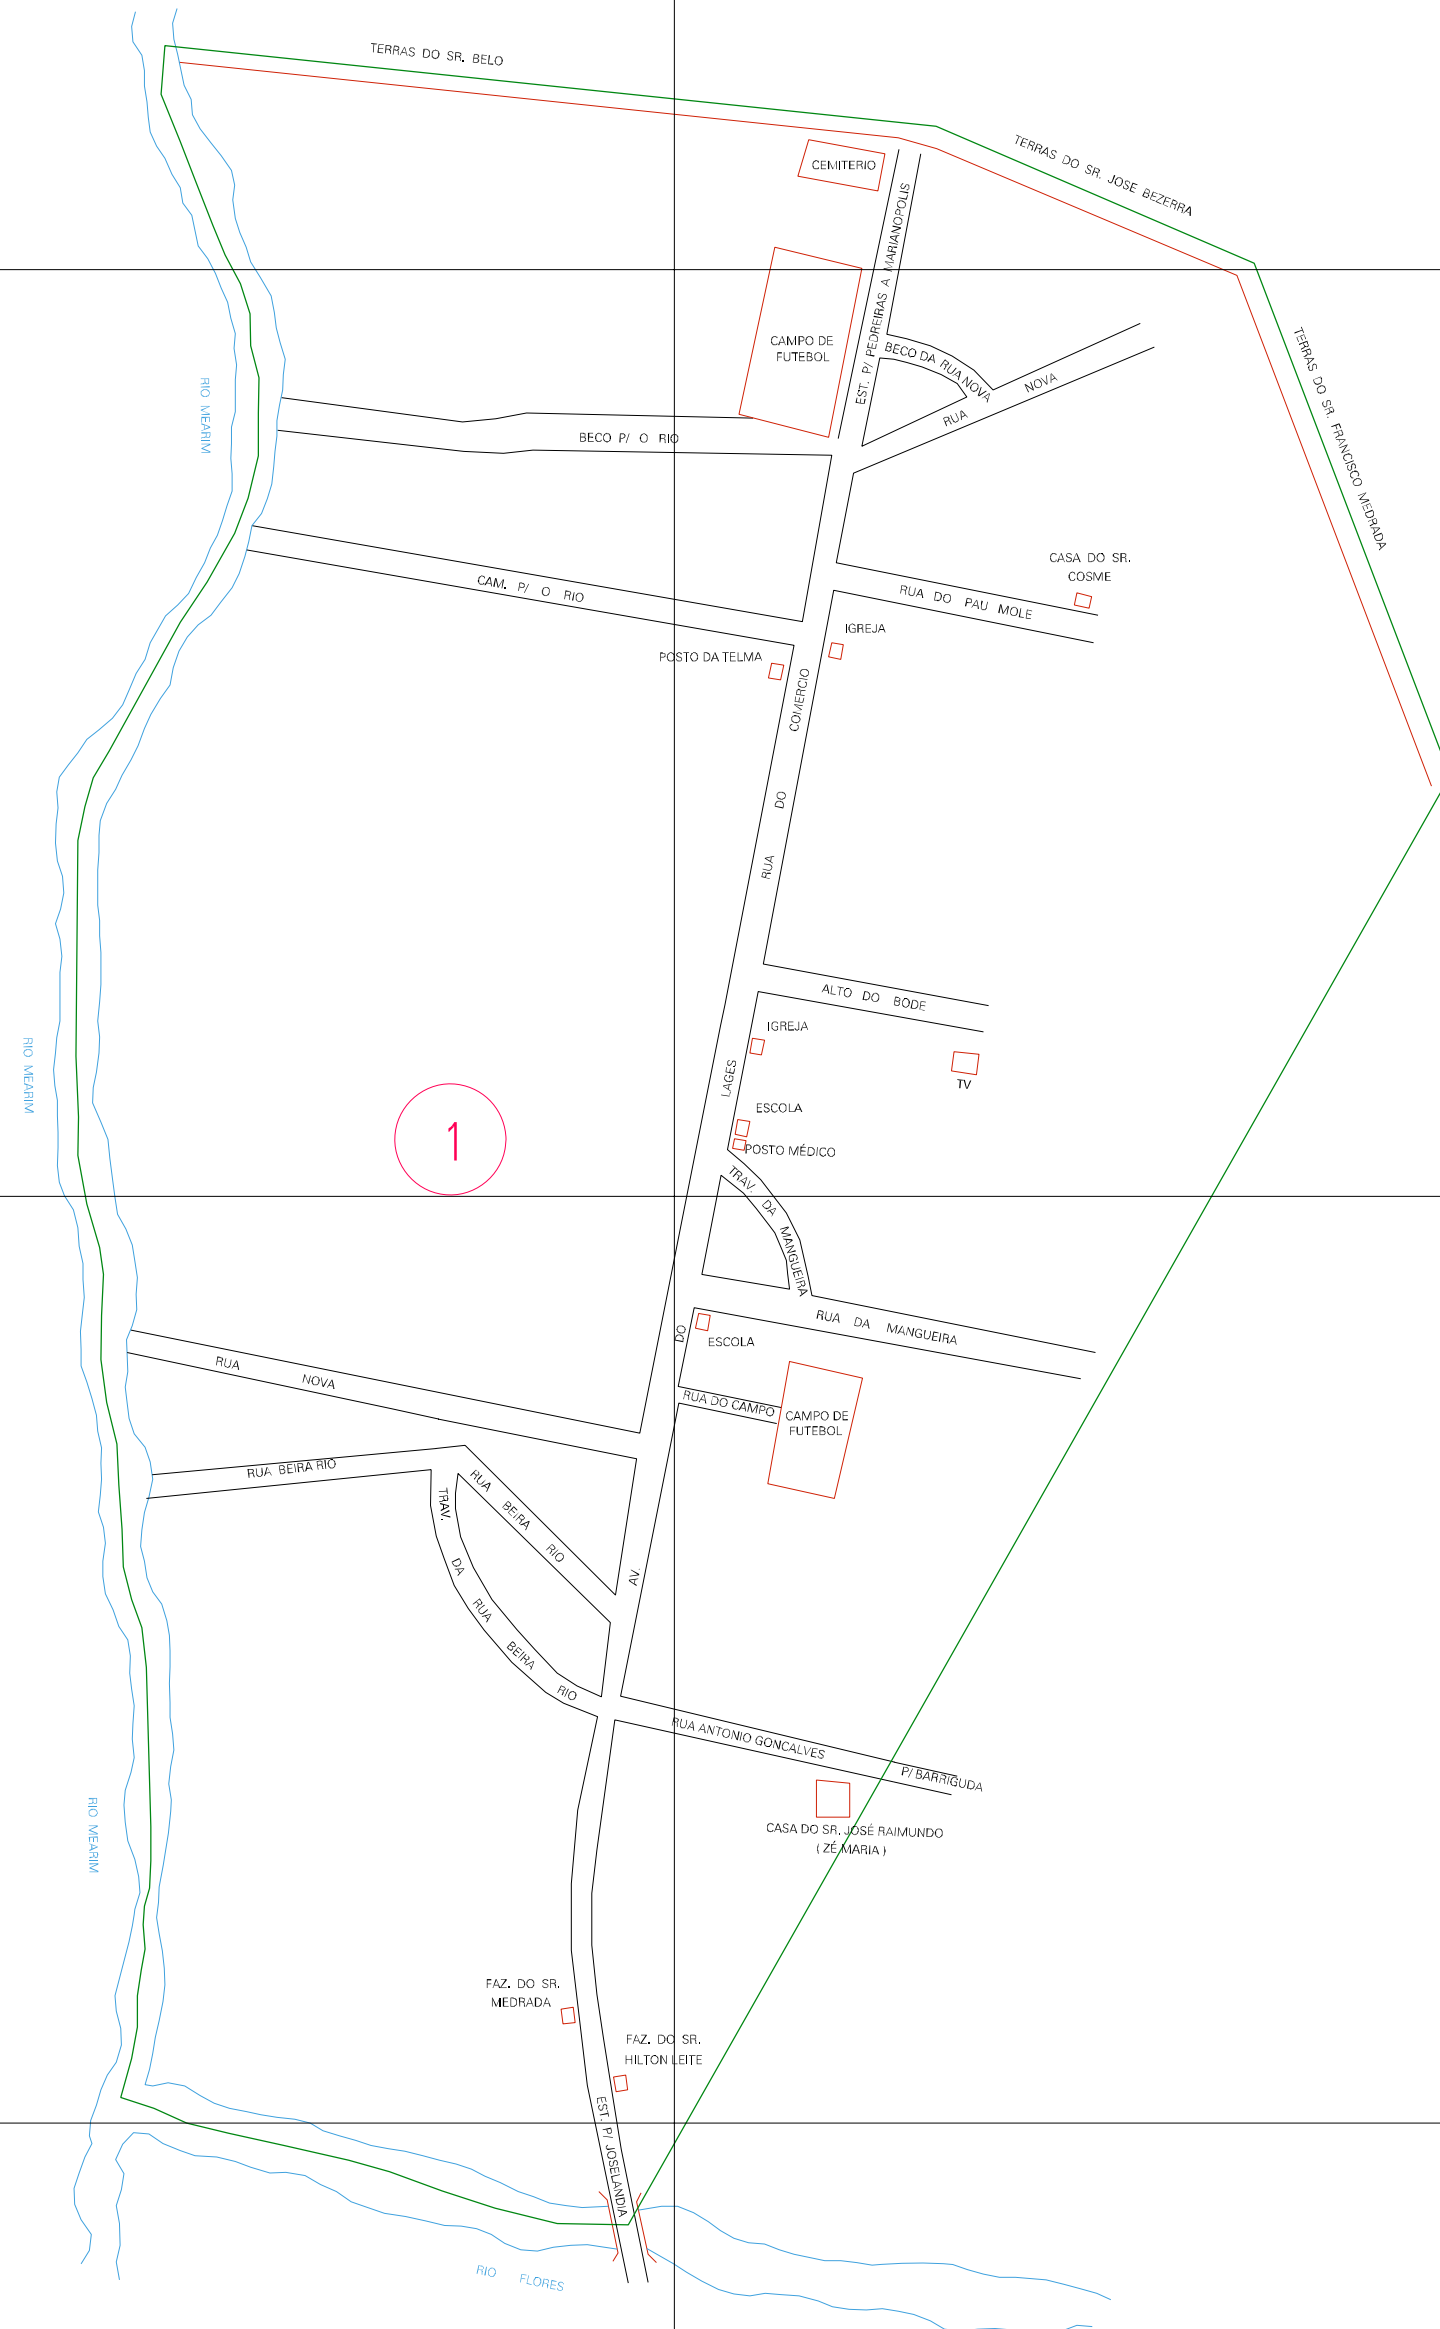

( 539.2, 9465.8)

( 541.2, 9465.8)

( 539.2, 9464.8)

( 541.2, 9464.8)

ESTADO DO MARANHÃO  
 Município: 21.08207  
 PEDREIRAS  
 Folha : 01 - 01

Arquivo: 210820710.dgn  
 Limites(km): ( 538.7, 9464.3) - ( 541.7, 9466.3)

- LEGENDA**
- LIMITES**
- Município ou Perímetro Urbano
  - Distrito
  - Subdistrito, FA, Zona ou similar
  - Bairro ou similar
  - Setor Censitário
- CODIGOS**
- 22306.05 Distrito (cod. do município + cod. do distrito)
  - 05.08 Subdistrito (cod. do distrito + cod. do subdistrito)
  - 003 Bairro (cod. do bairro no município)
  - 25 Setor (número do setor no distrito ou subdistrito)

MAPA URBANO DIGITAL  
 FOLHA A1