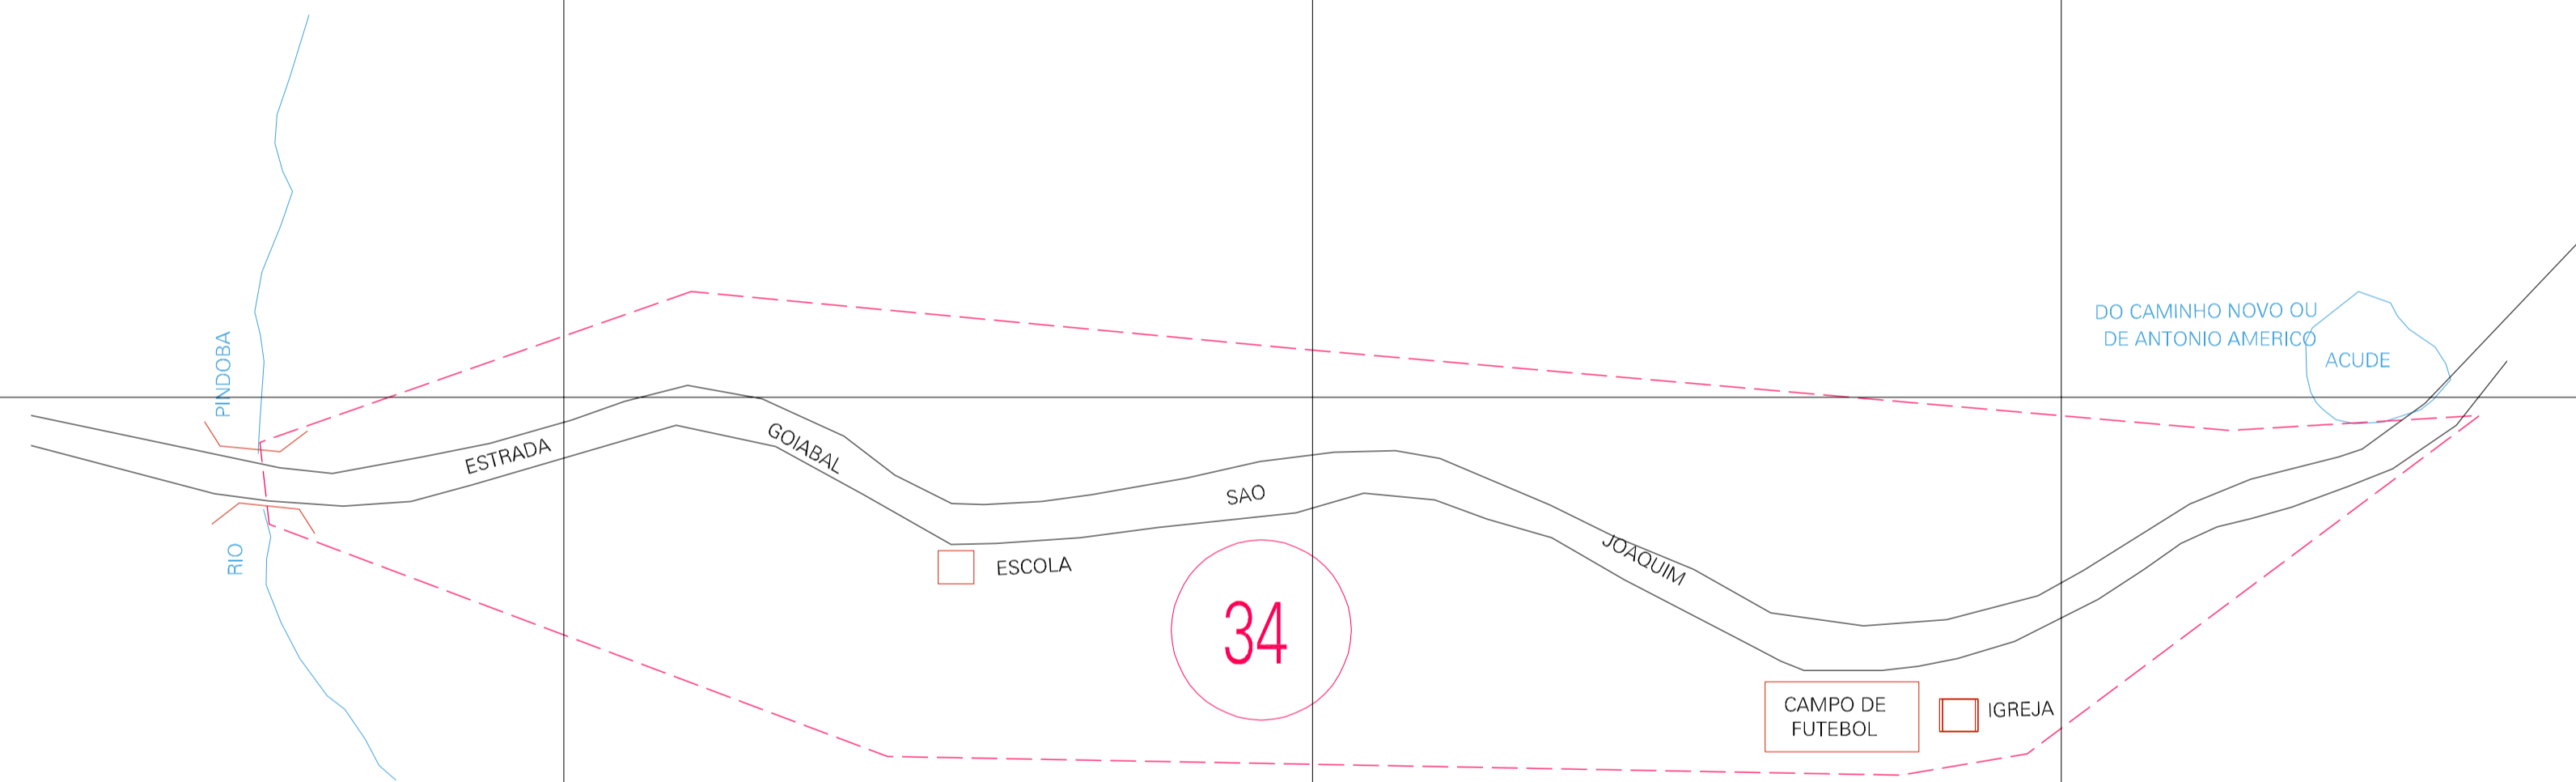

(-0.299, 0.38)

(0.701, 0.38)

(-0.299, -0.12)

(0.701, -0.12)

ESTADO DO MARANHÃO

Município: 21.08306

PENALVA

Folha : 01 - 01

LEGENDA

1. **LIMITES**
2. Município ou Perímetro Urbano
   - Distrito
   - Subdistrito, RA, Zona ou similar
   - Bairro ou similar
   - Setor Censitário

1. **CODIGOS**
- 22306.05 Distrito (cod. do município + cod. do distrito)
  - 05.06 Subdistrito (cod. do distrito + cod. do subdistrito)
  - 003 Bairro (cod. do bairro no município)
  - 25 Setor (número do setor no distrito ou subdistrito)

MAPA URBANO DIGITAL
FOLHA A1