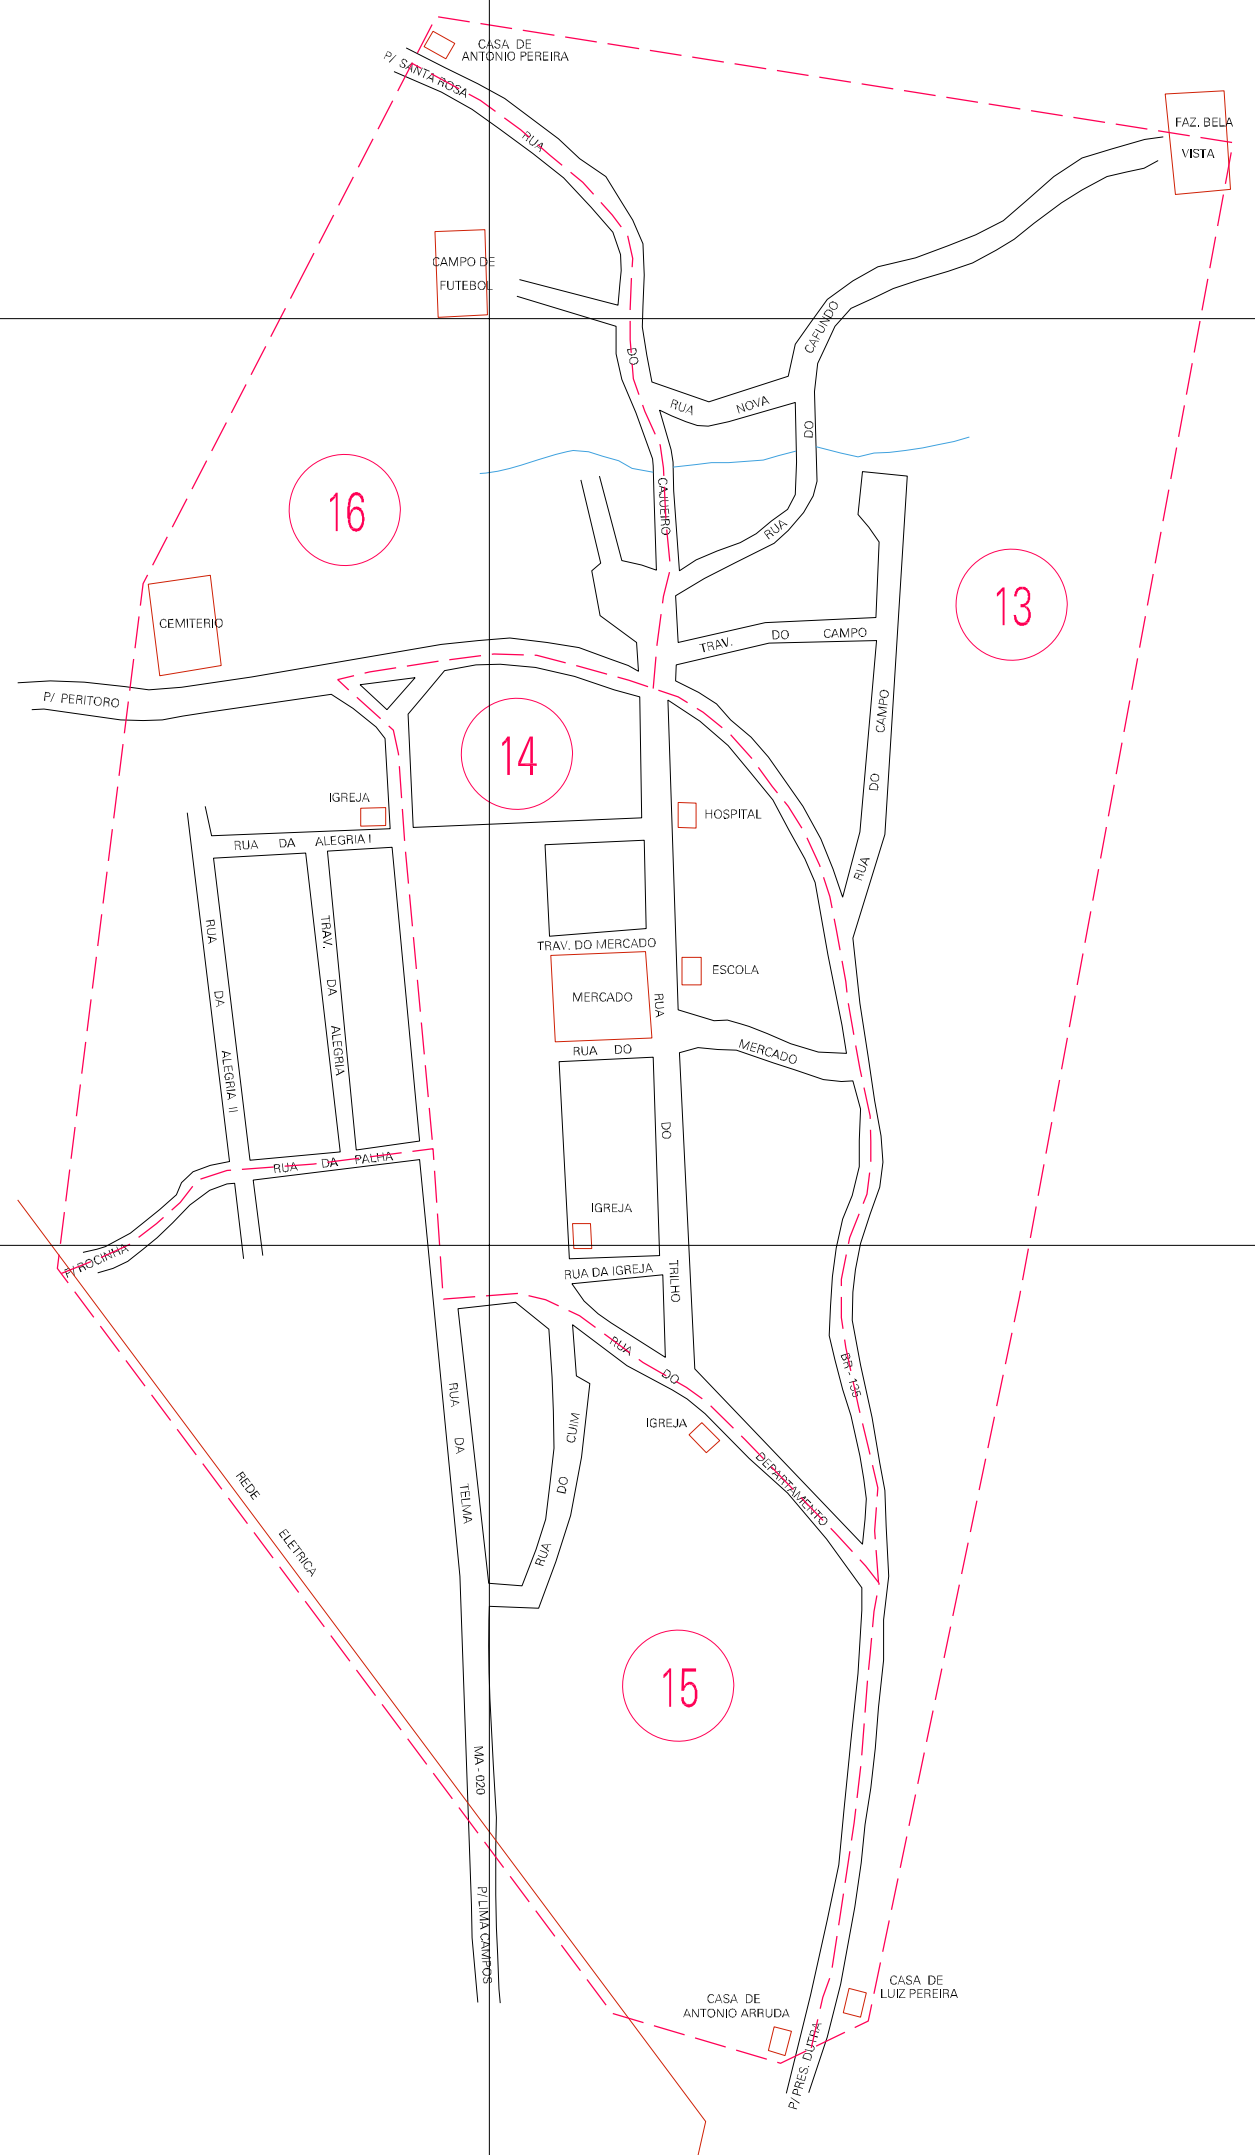

(567.9, 9508.6)

(569.9, 9508.6)

(567.9, 9507.6)

(569.9, 9507.6)

ESTADO DO MARANHÃO
 Município: 21.08454
 PERITORÓ
 Folha : 01 - 01

Arquivo: 210845400001.dgn
 Limites(km): (567.4, 9507.1) - (570.4, 9509.1)

- LEGENDA**
- LIMITES**
- Município ou Perímetro Urbano
 - Distrito
 - Subdistrito, FA, Zona ou similar
 - Bairro ou similar
 - - - Setor Censitário
- CODIGOS**
- 22306.05 Distrito (cod. do município + cod. do distrito)
 - 05.08 Subdistrito (cod. do distrito + cod. do subdistrito)
 - 003 Bairro (cod. do bairro no município)
 - 25 Setor (número do setor no distrito ou subdistrito)

MAPA URBANO DIGITAL
 FOLHA A1