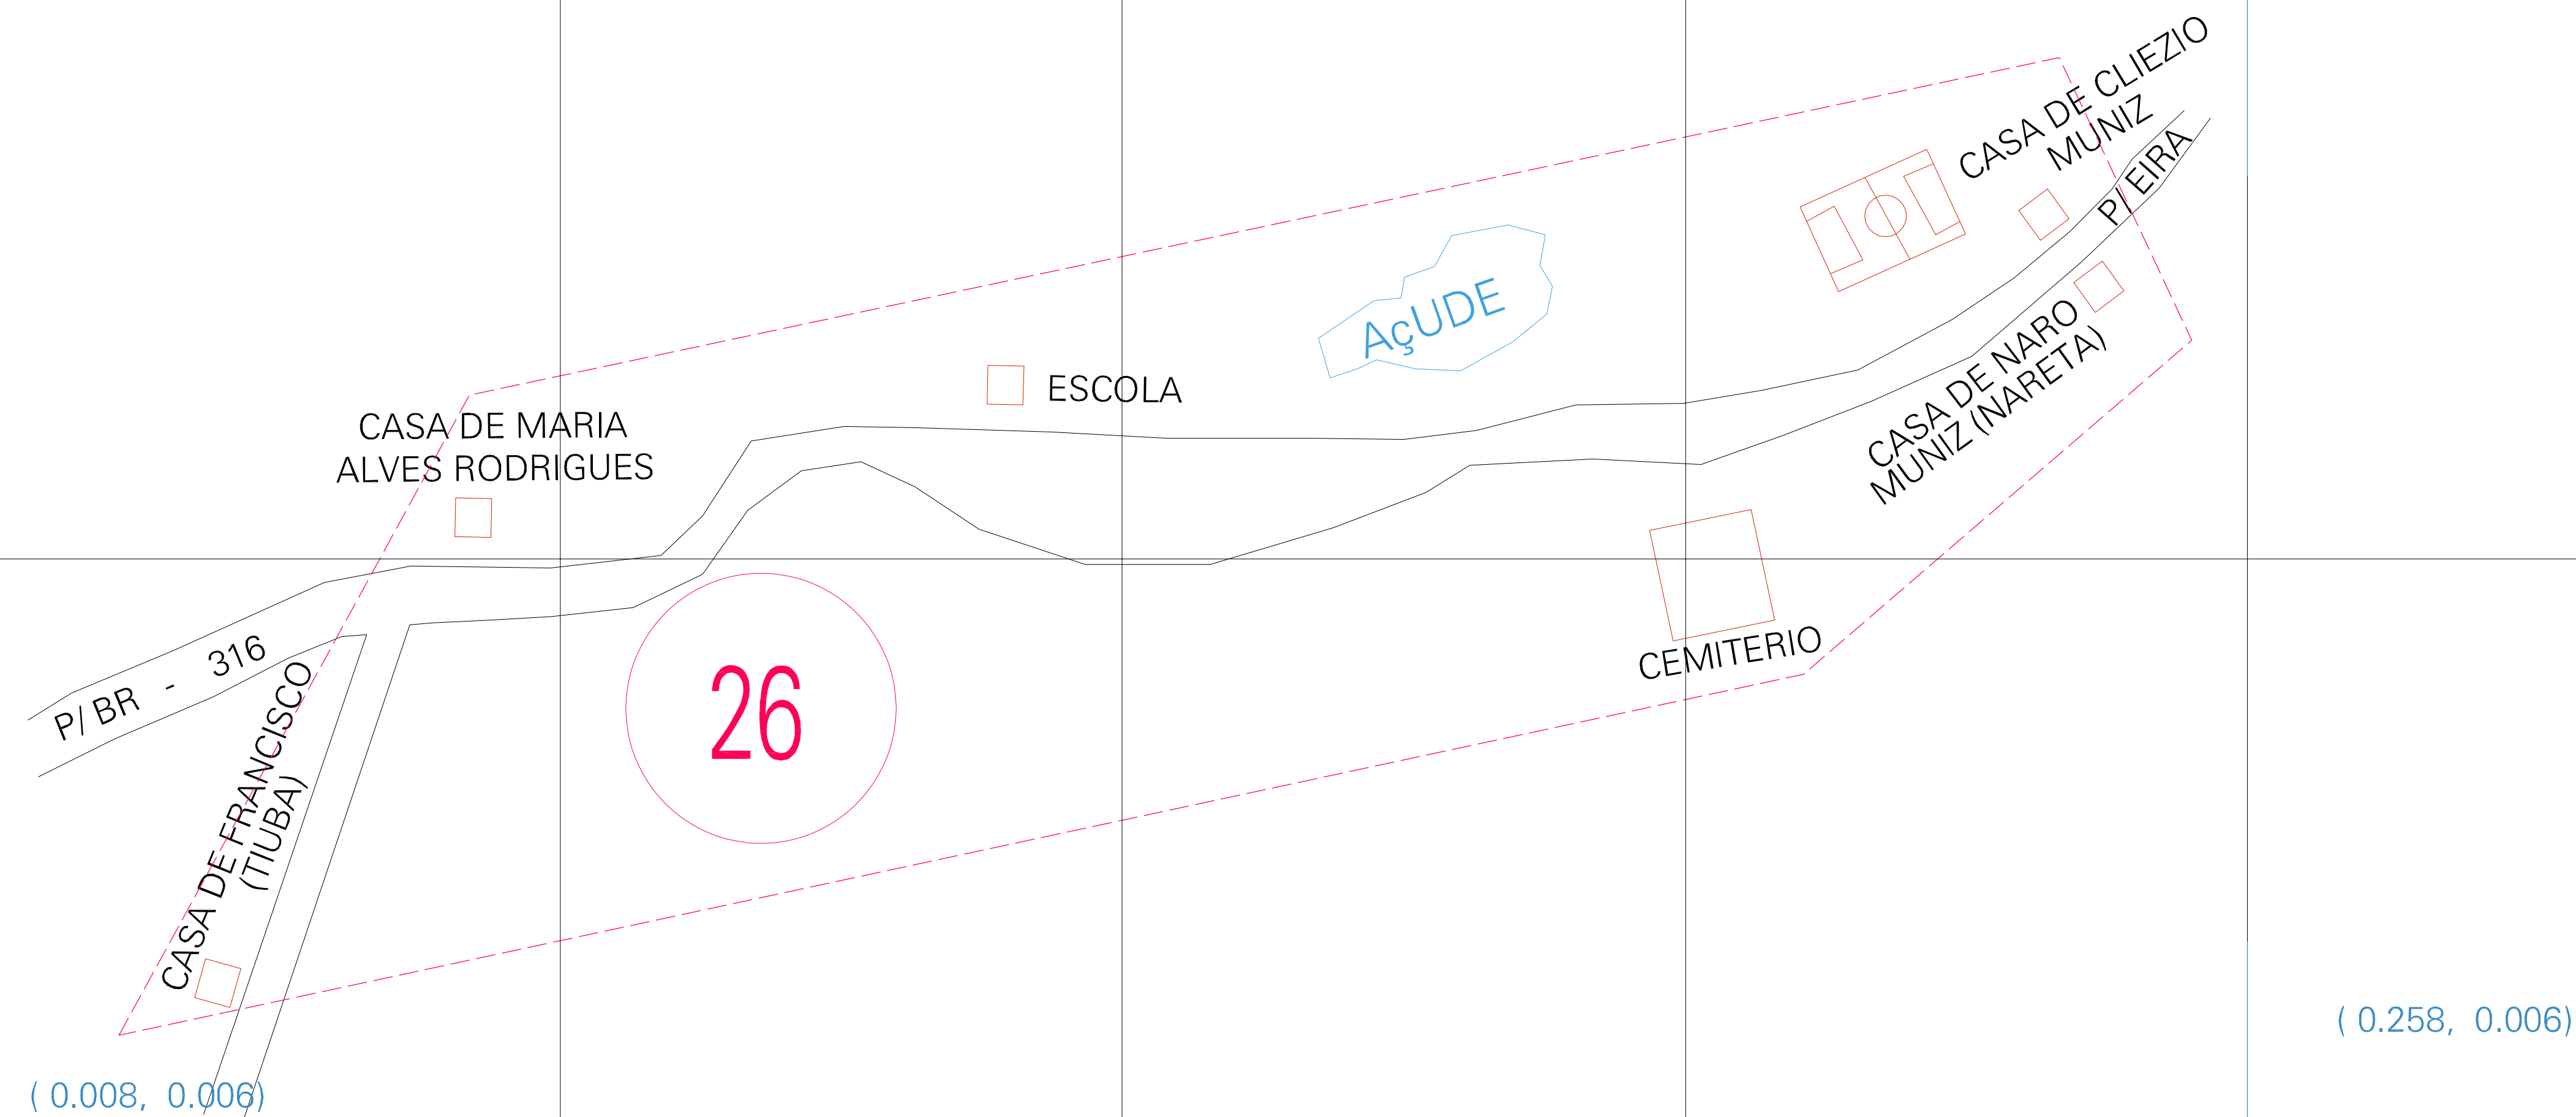

(0.008, 0.131)

(0.258, 0.131)

ESTADO DO MARANHÃO
Município: 21.08454
PERITORÓ
Folha : 01 - 01

LEGENDA

1. **LIMITES**
2. Município ou Perímetro Urbano
   - Distrito
   - Subdistrito, RA, Zona ou similar
   - Bairro ou similar
   - Sector Censitário
3. **CODIGOS**
- 22306.06 Distrito (cod. do município + cod. do distrito)
  - 05.06 Subdistrito (cod. do distrito + cod. do subdistrito)
  - 003 Bairro (cod. do bairro no município)
  - 26 Sector (número do sector no distrito ou subdistrito)

Articulação de Folhas

MAPA URBANO DIGITAL
FOLHA A1