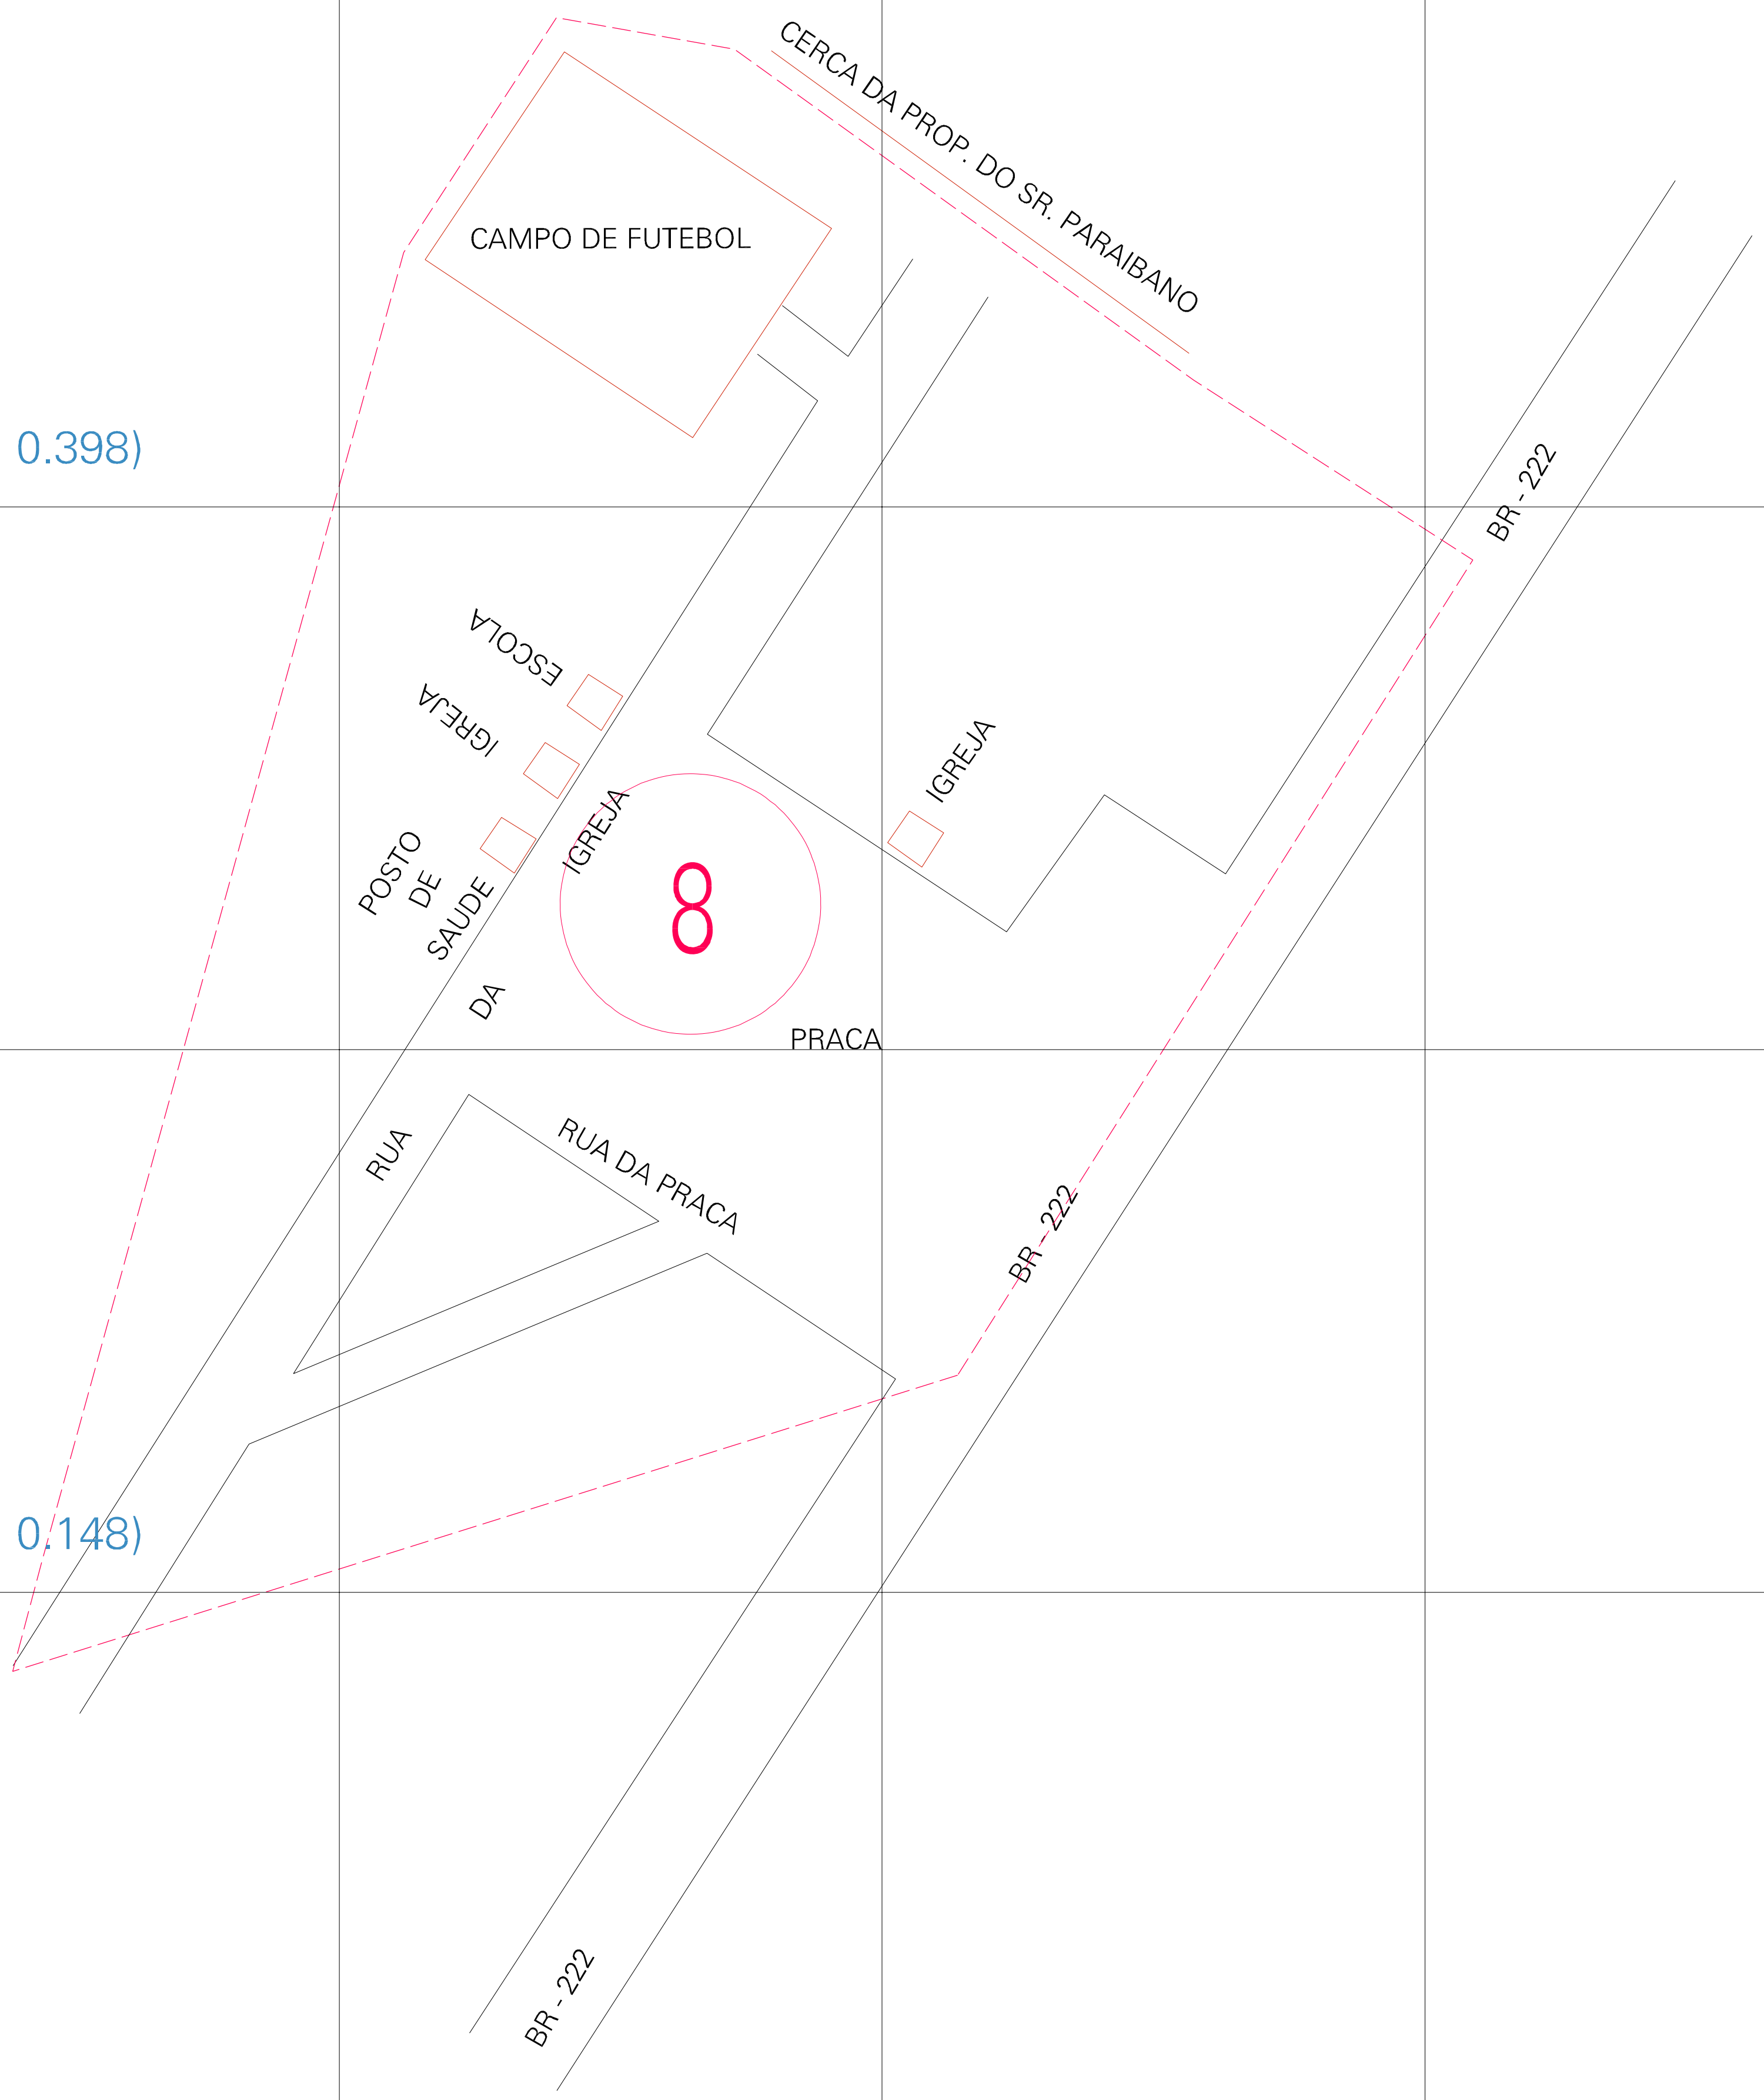

(-0.058, 0.398)

( 0.442, 0.398)

(-0.058, 0.148)

( 0.442, 0.148)

ESTADO DO MARANHAO  
 Município: 21.08504  
 PINDARÉ-MIRIM  
 Folha : 01 - 01

Arquivo: 210850400001.dgn  
 Limites(km): (-0.183, 0.073) - (0.567, 0.523)

LEGENDA

- LIMITES
- Município ou Perímetro Urbano
  - Distrito
  - Subdistrito, RA, Zona ou similar
  - Bairro ou similar
  - Sector Censitário
- CODIGOS
- 22306.05 Distrito (cod. do município + cod. do distrito)
  - 05.06 Subdistrito (cod. do distrito + cod. do subdistrito)
  - 003 Bairro (cod. do bairro no município)
  - 25 Sector (número do setor no distrito ou subdistrito)

MAPA URBANO DIGITAL  
 FOLHA A1