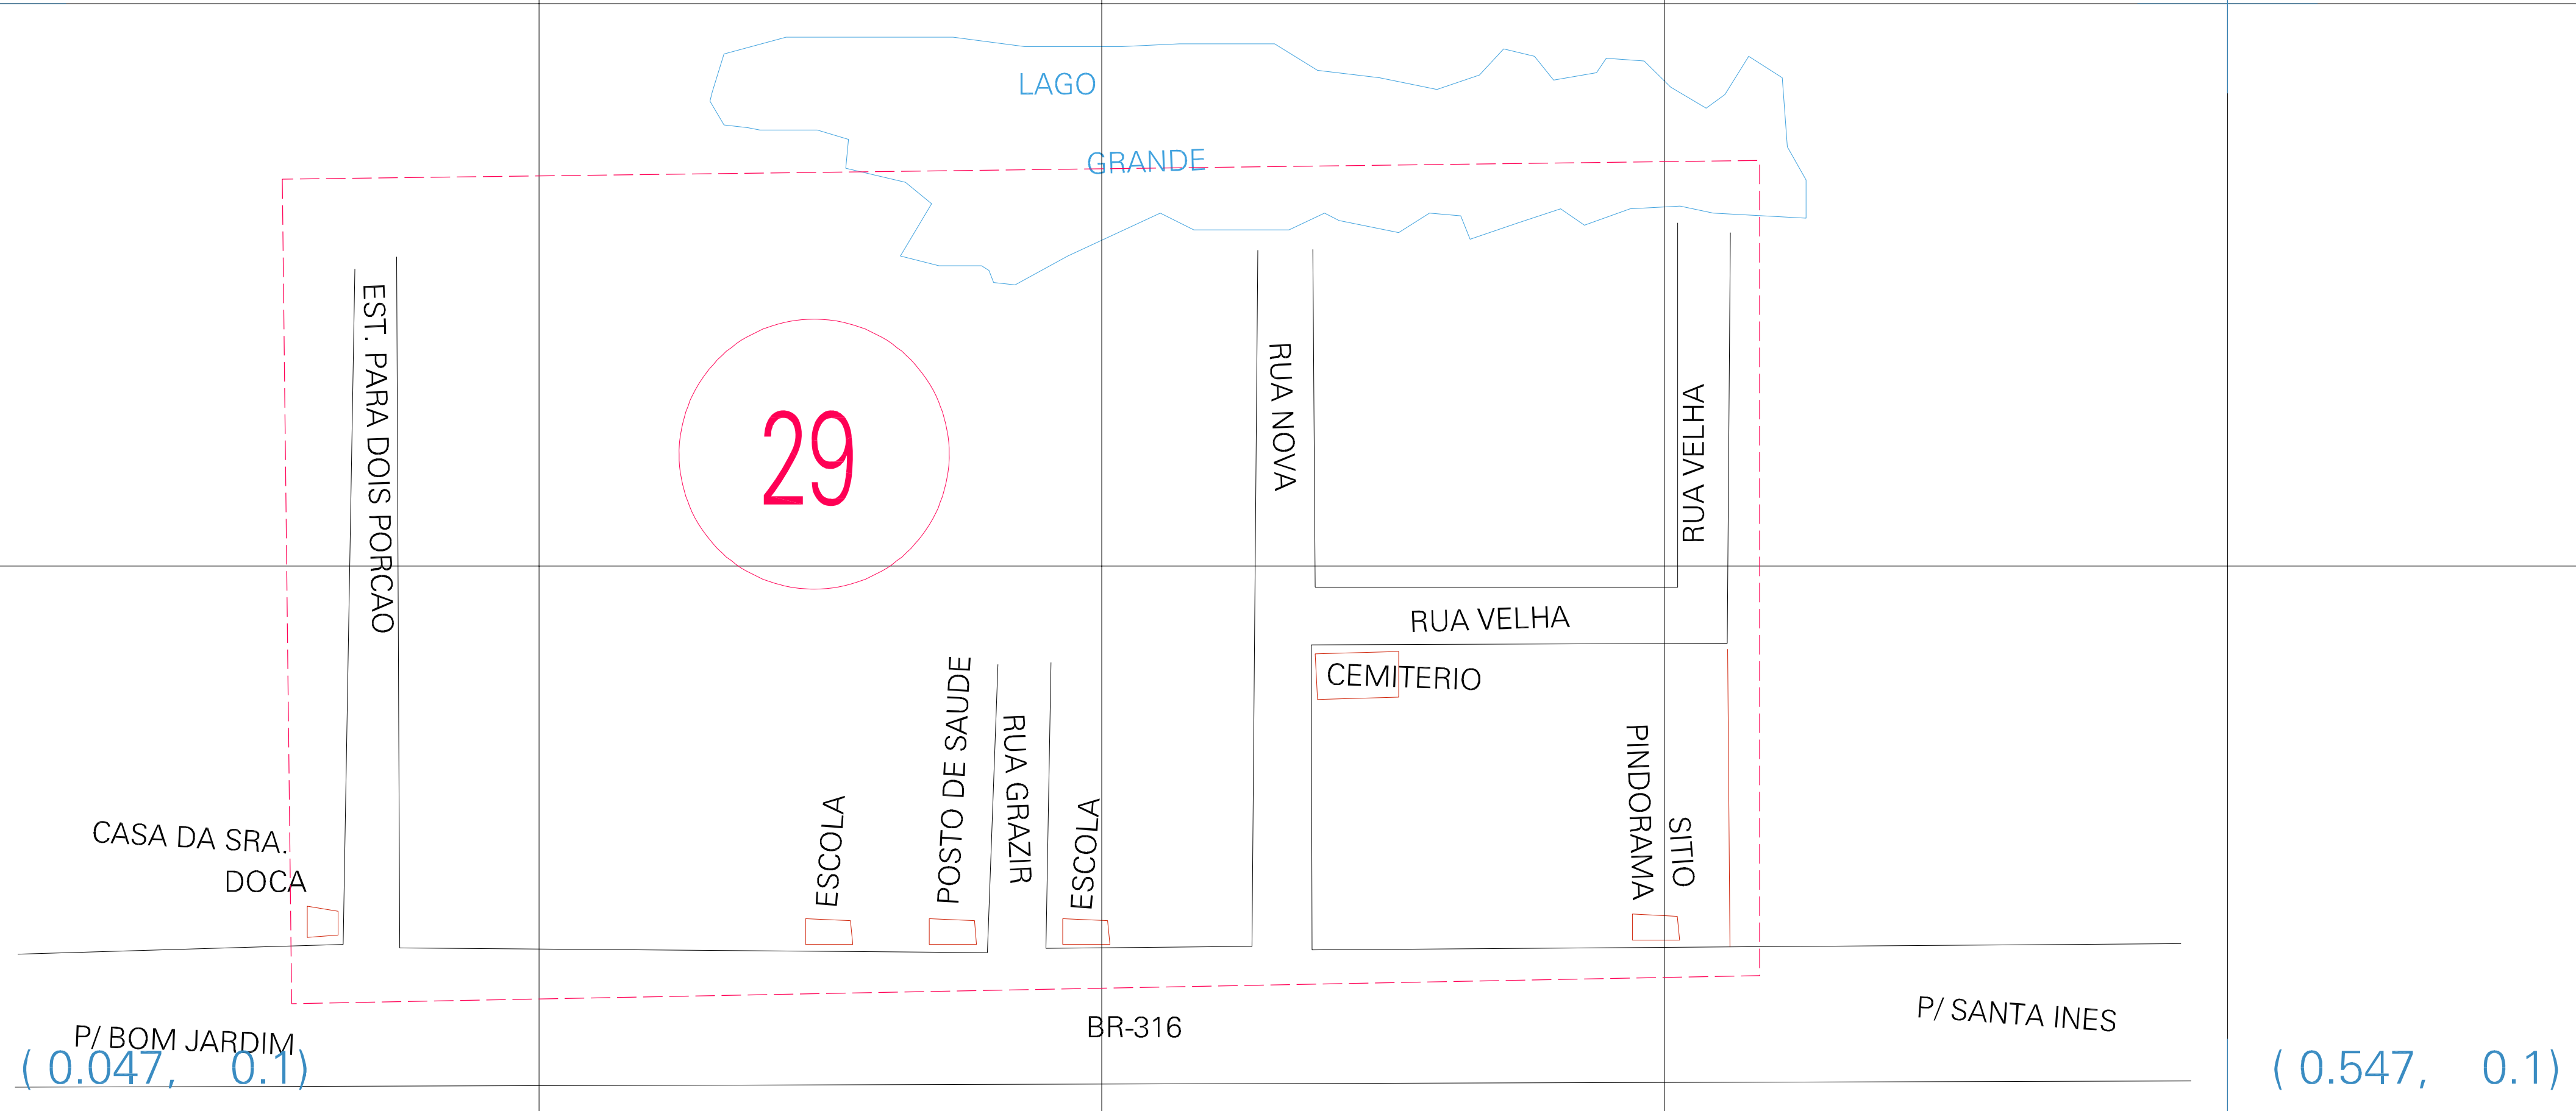

(01, 01) - 210850400015

(0.047, 0.35)

(0.547, 0.35)

(0.047, 0.1)

(0.547, 0.1)

ESTADO DO MARANHÃO
 Município: 21.08504
 PINDARÉ-MIRIM
 Folha : 01 - 01

Arquivo: 210850400015.dgn
 Limites(km): (-0,078, -0,025) - (0,672, 0,475)

- LEGENDA**
- LIMITES**
- Município ou Perímetro Urbano
 - Distrito
 - Subdistrito, RA, Zona ou similar
 - Bairro ou similar
 - Sector Censitário
- CODIGOS**
- 22306.05 Distrito (cod. do município + cod. do distrito)
 - 05.06 Subdistrito (cod. do distrito + cod. do subdistrito)
 - 003 Bairro (cod. do bairro no município)
 - 25 Sector (número do sector no distrito ou subdistrito)

MAPA URBANO DIGITAL
 FOLHA A1