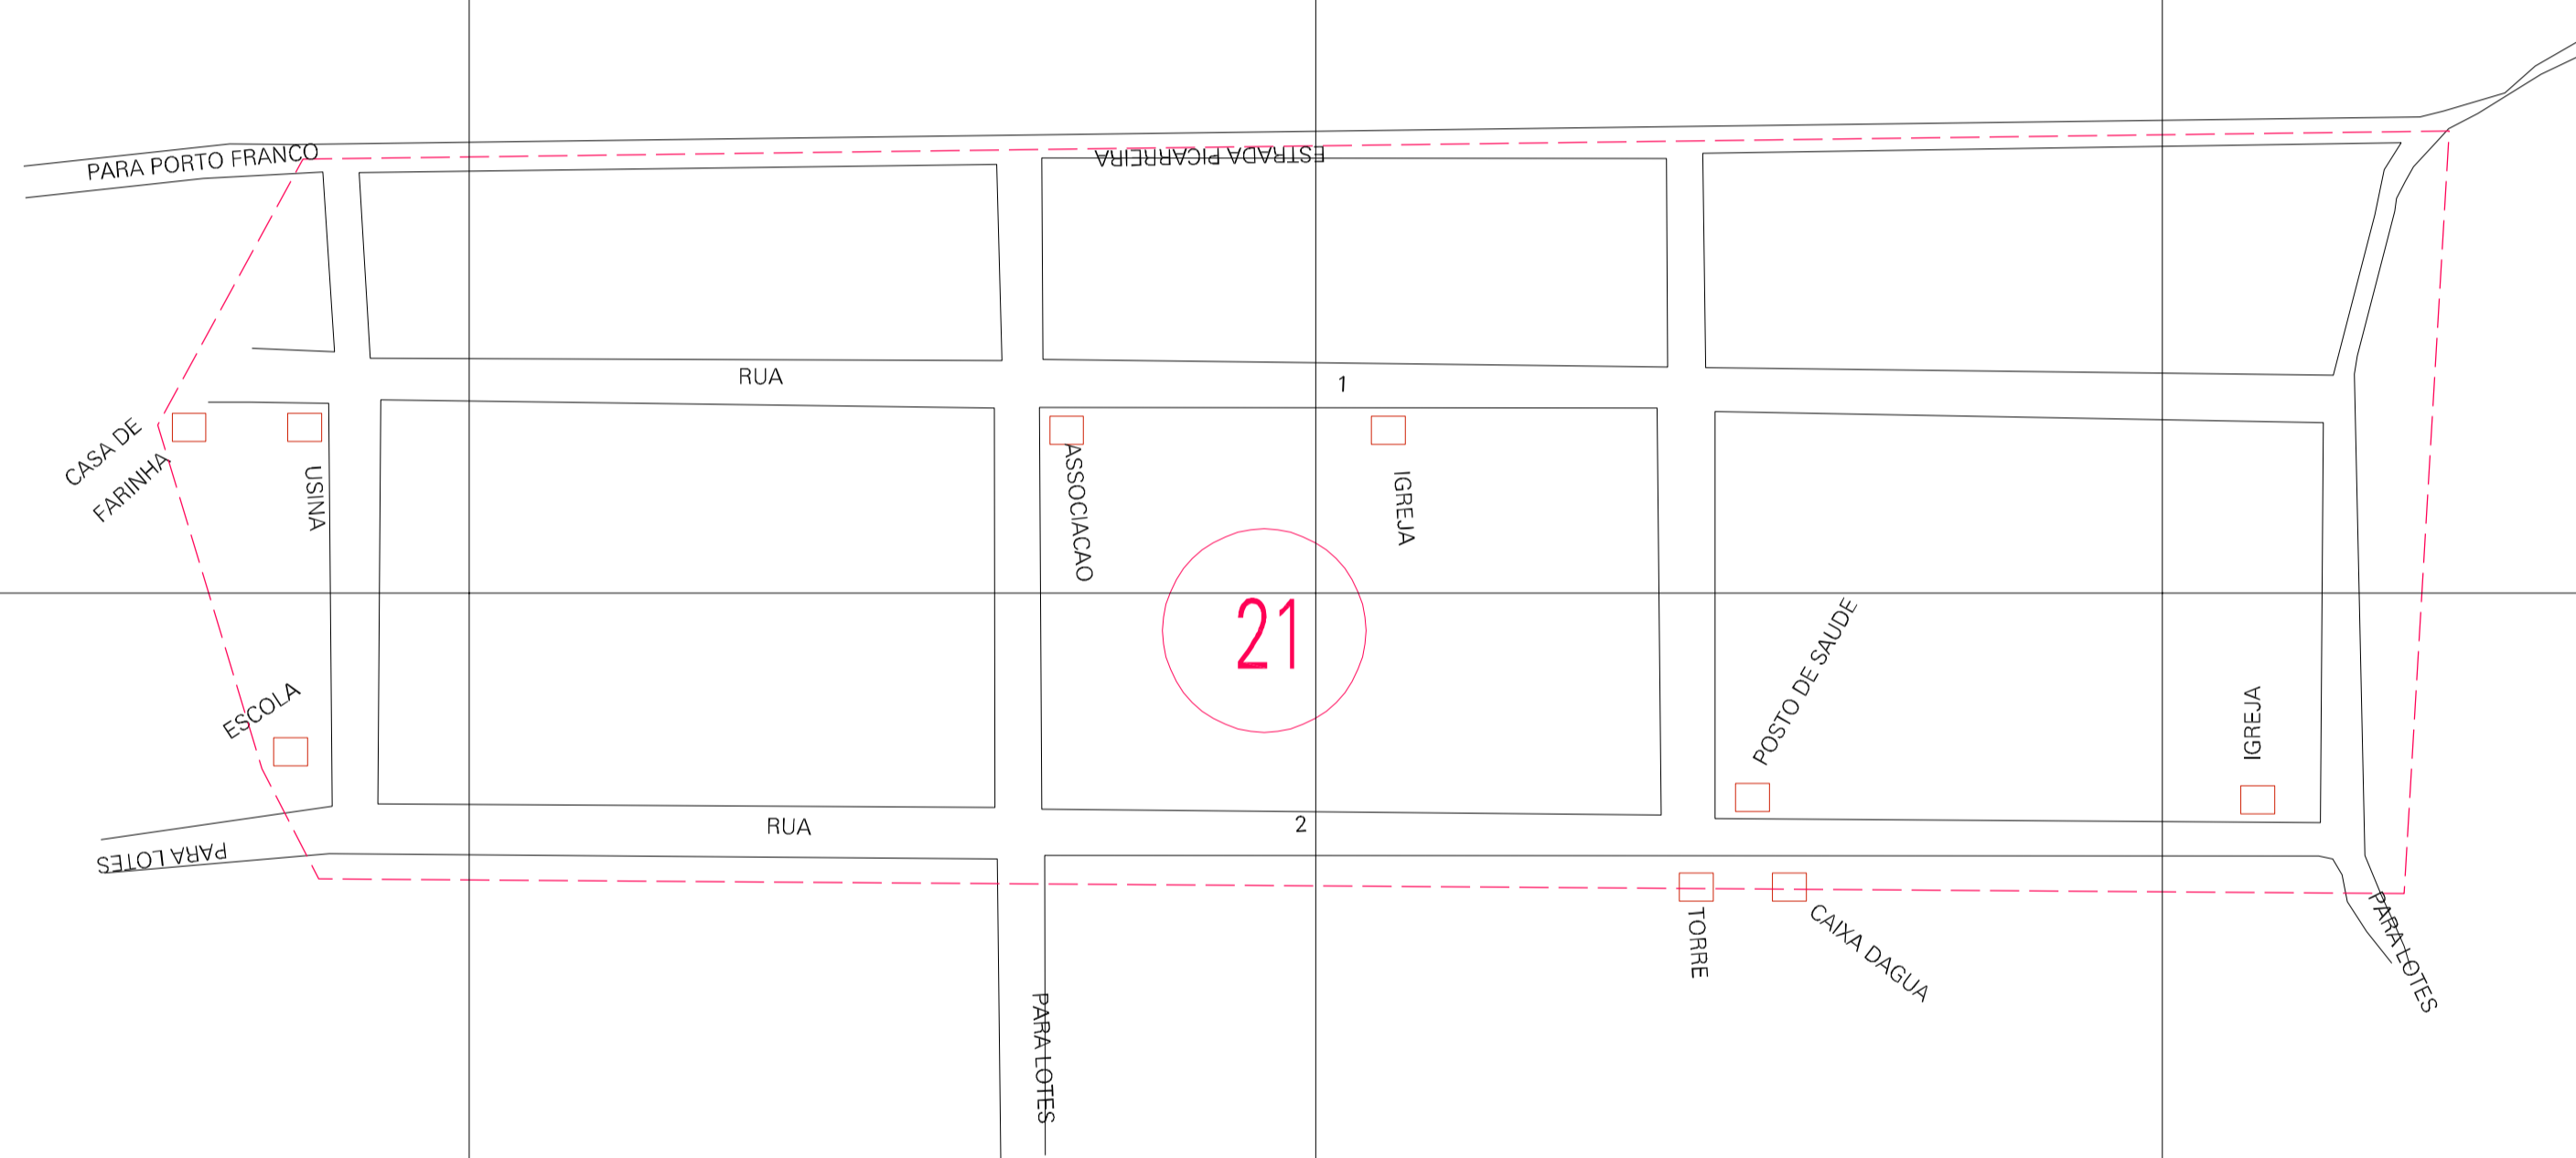

(255.291, 9282.573)

(256.291, 9282.573)

(255.291, 9282.073)

(256.291, 9282.073)

ESTADO DO MARANHÃO  
 Município: 21.09007  
 PORTO FRANCO  
 Folha : 01 - 01  
 Arquivo: 210900700004.dgn  
 Limites(km): (255.041, 9281.823) - (256.541, 9282.823)

- LEGENDA**
- LIMITES**
- Município ou Perimetro Urbano
  - - - Distrito
  - - - Subdistrito, RA, Zona ou similar
  - - - Bairro ou similar
  - - - Setor Censitário
- CODIGOS**
- 22306.05 Distrito (cod. do município + cod. do distrito)
  - 05.06 Subdistrito (cod. do distrito + cod. do subdistrito)
  - 003 Bairro (cod. do bairro no município)
  - 25 Setor (número do setor no distrito ou subdistrito)