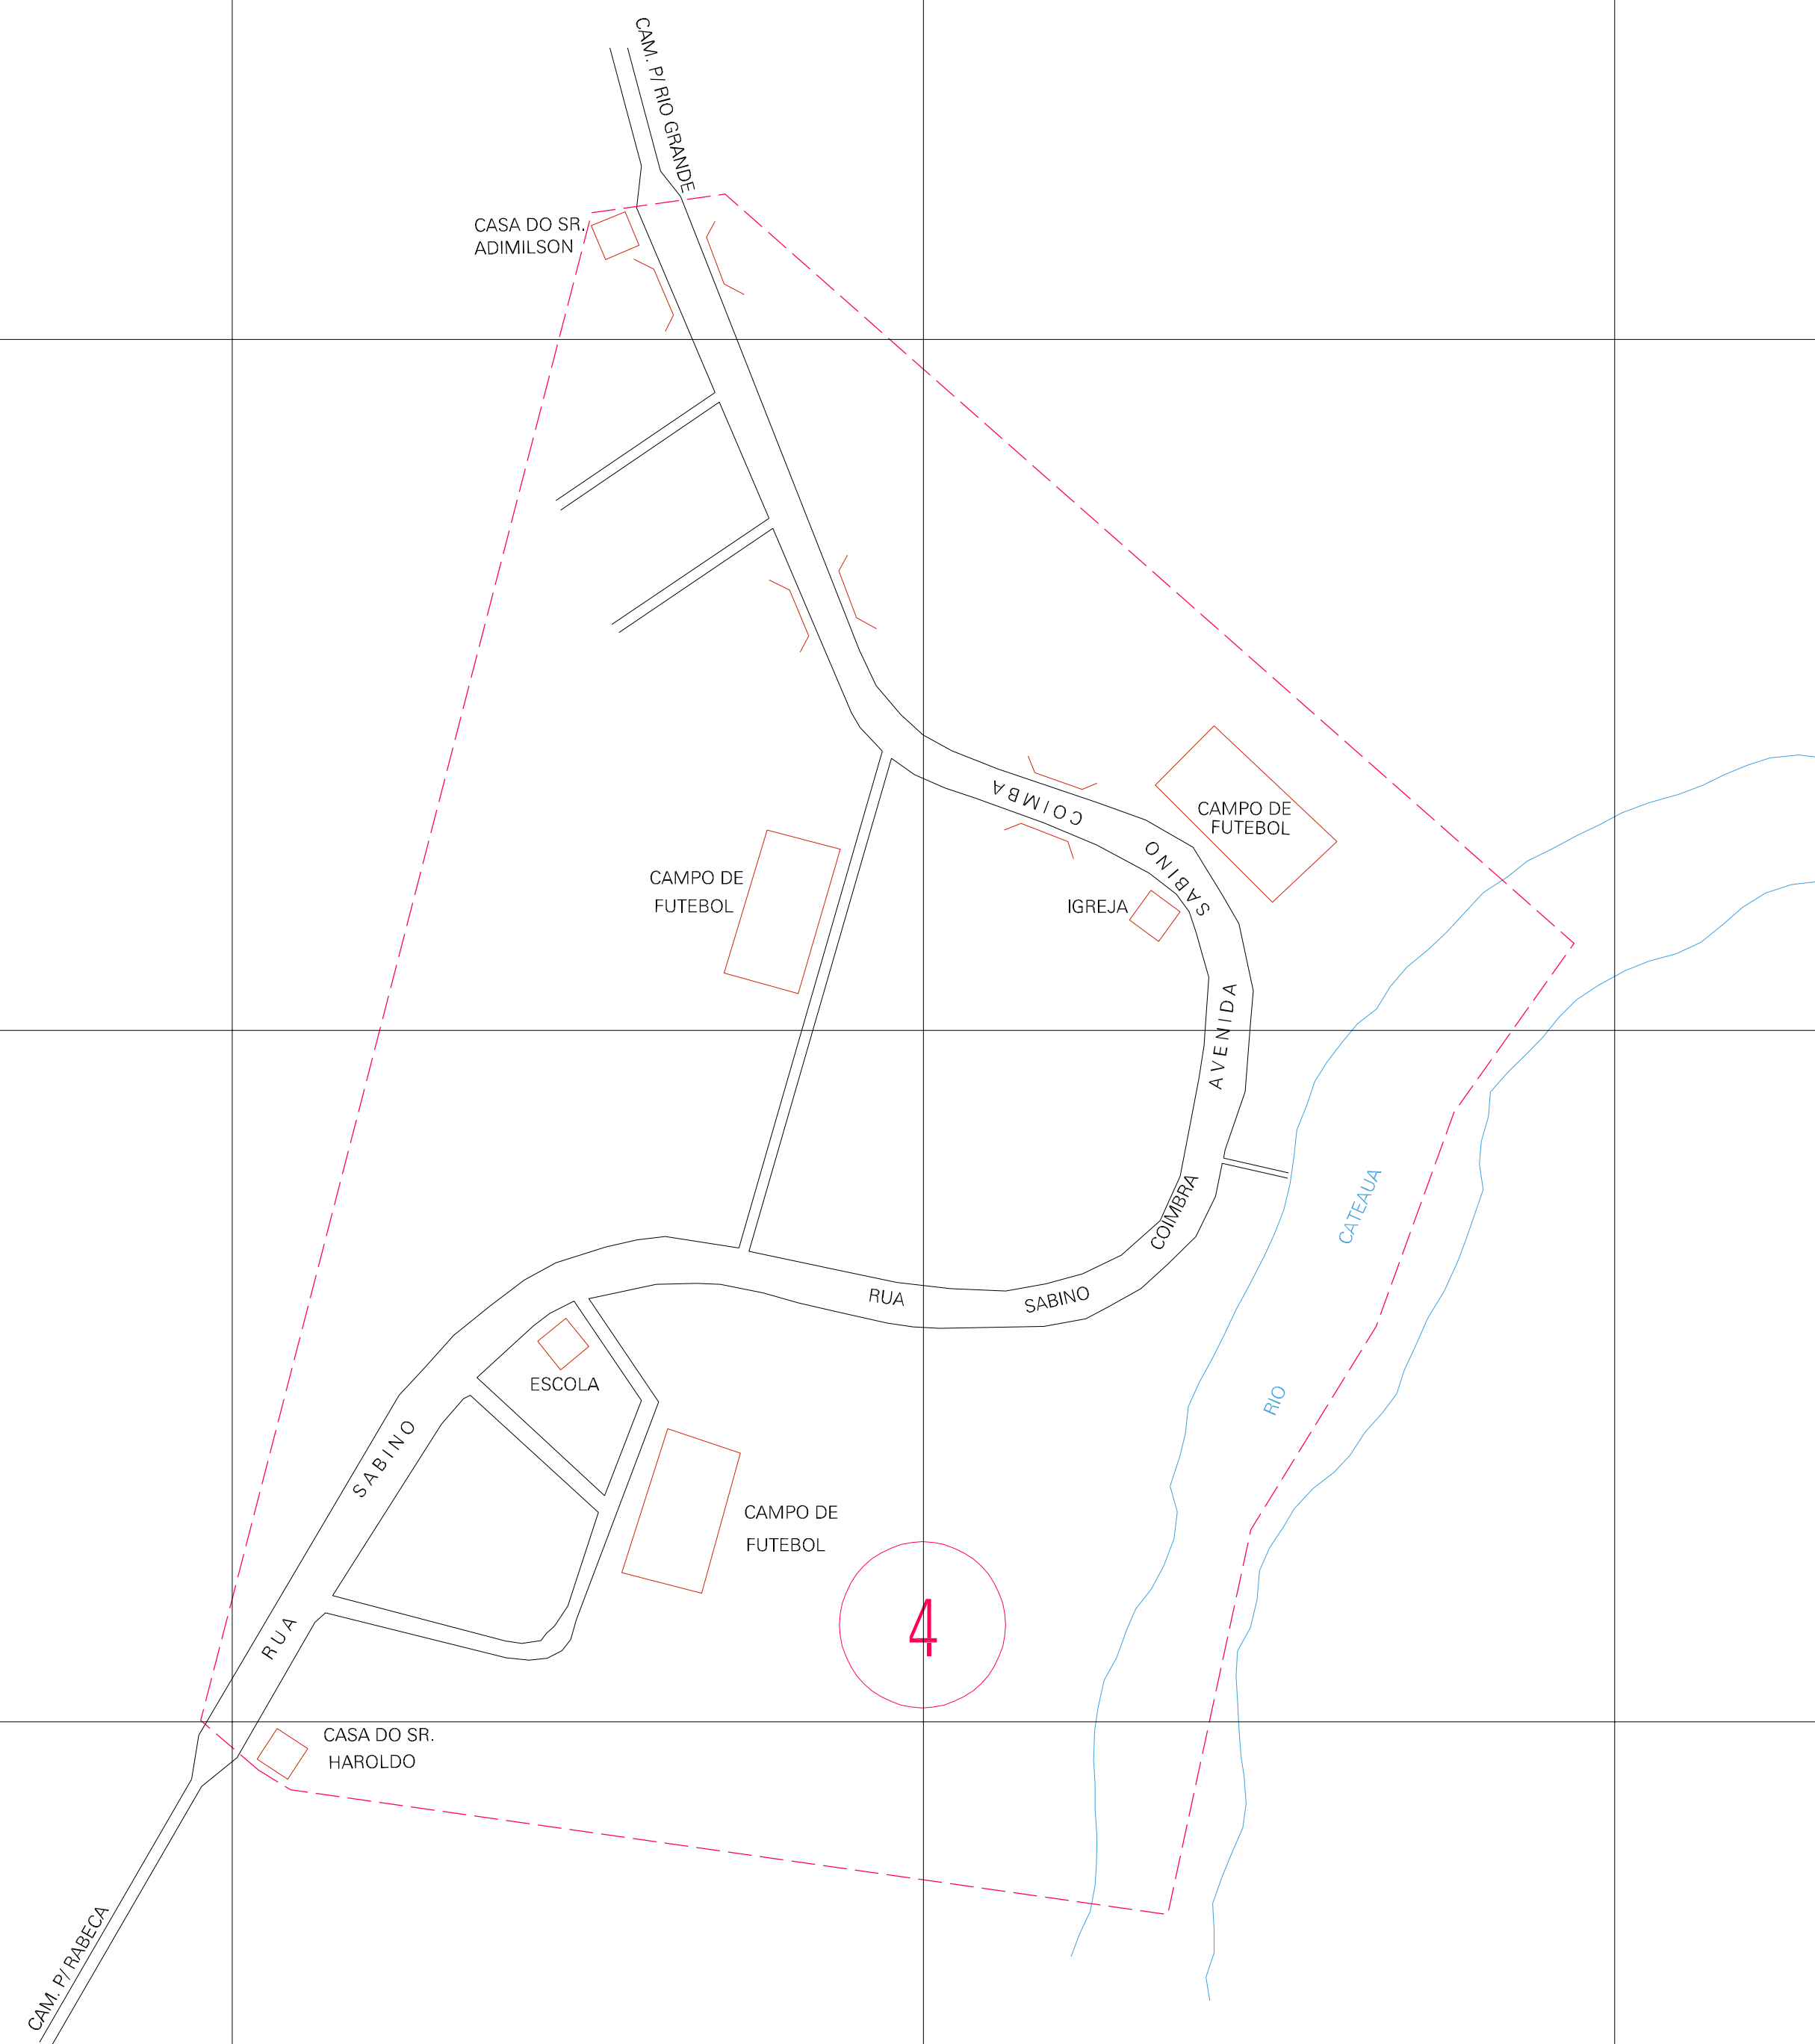

(-0.315, 0.565)

( 0.685, 0.565)

(-0.315, 0.065)

( 0.685, 0.065)

ESTADO DO MARANHÃO  
 Município: 21.09056  
 PORTO RICO DO MARANHÃO

Folha : 01 - 01

Arquivo: 210905600003.dgn  
 Limites(km): (-0.565, -0.186) - ( 0.935, 0.815)

LEGENDA

- LIMITES
- Município ou Perimetro Urbano
  - - - Distrito
  - - - Subdistrito, RA, Zona ou similar
  - - - Bairro ou similar
  - - - Setor Censitário

- CODIGOS
- 22306.05 Distrito (cod. do município + cod. do distrito)
  - 05.06 Subdistrito (cod. do distrito + cod. do subdistrito)
  - 003 Bairro (cod. do bairro no município)
  - 25 Setor (número do setor no distrito ou subdistrito)

MAPA URBANO DIGITAL  
 FOLHA A1