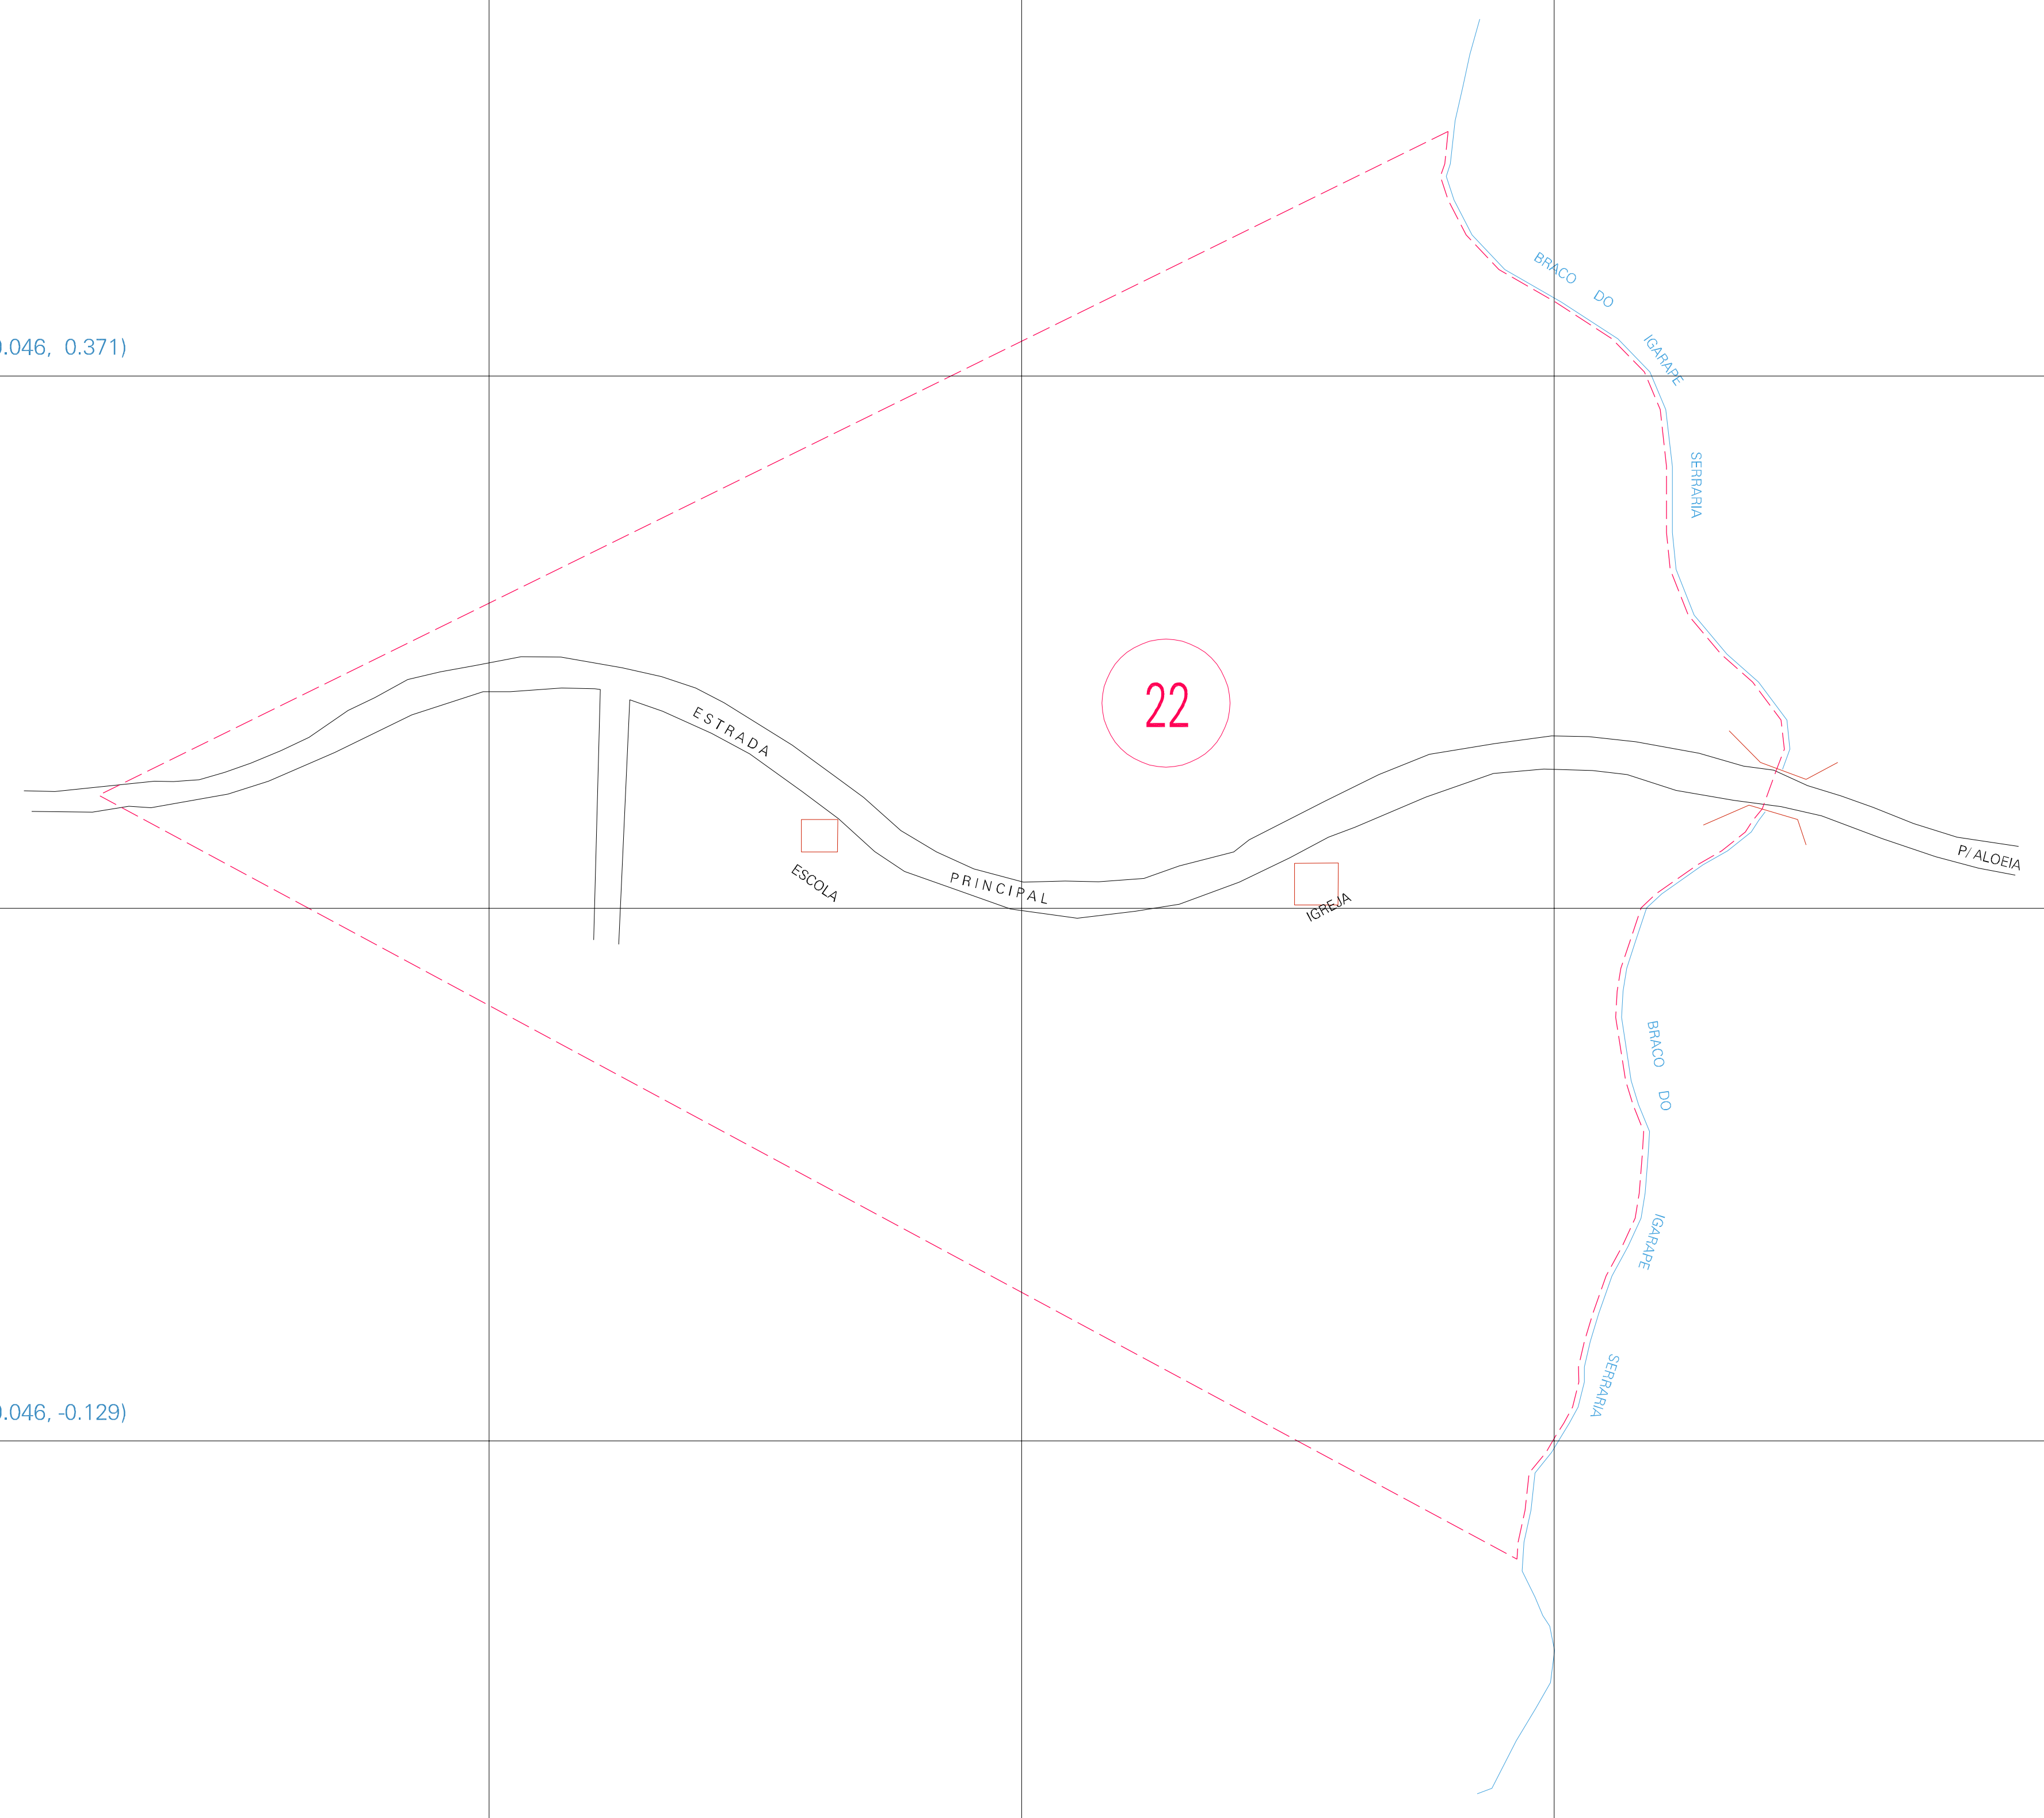

(-0.046, 0.371)

(0.954, 0.371)

(-0.046, -0.129)

(0.954, -0.129)

ESTADO DO MARANHÃO
 Município: 21.09270
 PRESIDENTE SARNEY
 Folha : 01 - 01
 Arquivo: 210927000004.dgn
 Limites(km): (-0.296, -0.379) - (1.204, 0.621)

- LEGENDA**
- LIMITES**
- Município ou Perímetro Urbano
 - Distrito
 - Subdistrito, RA, Zona ou similar
 - Bairro ou similar
 - Sector Censitário
- CODIGOS**
- 22306.05 Distrito (cod. do município + cod. do distrito)
 - 05.06 Subdistrito (cod. do distrito + cod. do subdistrito)
 - 003 Bairro (cod. do bairro no município)
 - 25 Sector (número do setor no distrito ou subdistrito)