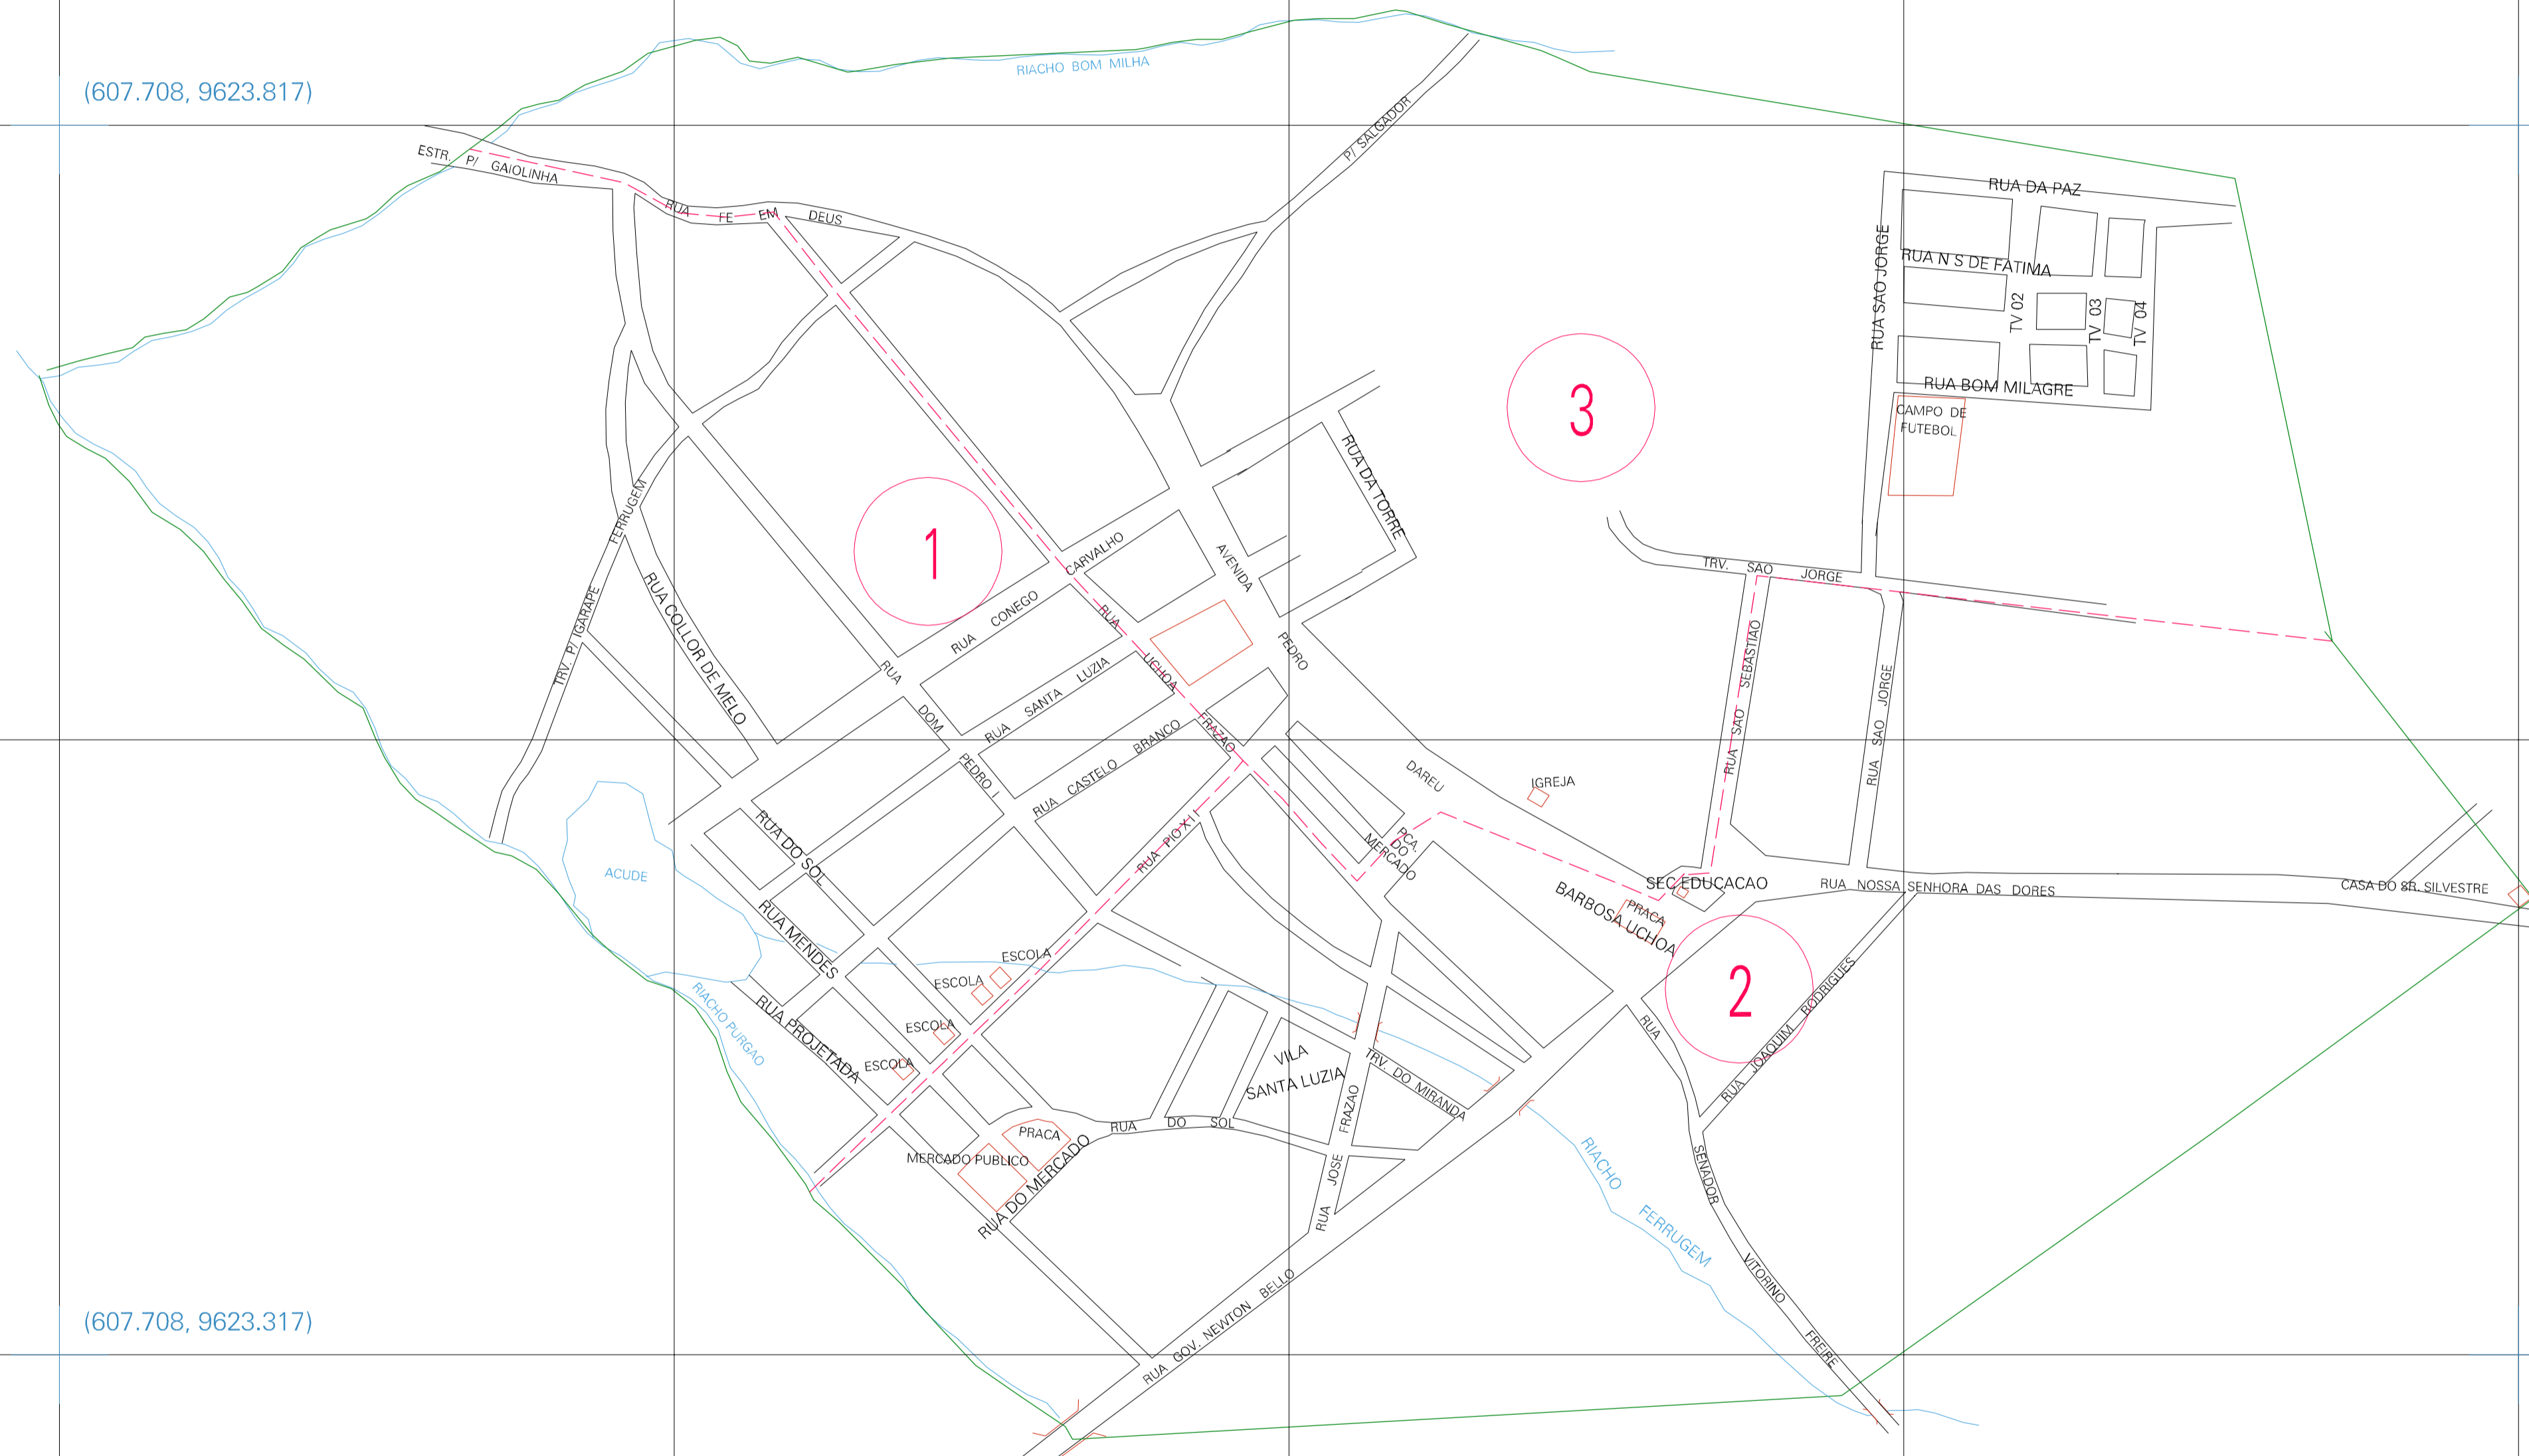

(607.708, 9623.817)

(608.708, 9623.817)

(607.708, 9623.317)

(608.708, 9623.317)

ESTADO DO MARANHÃO
 Município: 21.09304
 PRESIDENTE VARGAS

Folha : 01 - 01

Arquivo: 2109304.dgn
 Limites(km): (607.468, 9623.067) - (608.968, 9624.067)

LEGENDA

- LIMITES**
- Município ou Perimetro Urbano
 - Distrito
 - Subdistrito, RA, Zona ou similar
 - Bairro ou similar
 - - - Setor Censitário
- CODIGOS**
- 22306.05 Distrito (cod. do município + cod. do distrito)
 - 05.06 Subdistrito (cod. do distrito + cod. do subdistrito)
 - 003 Bairro (cod. do bairro no município)
 - 25 Setor (número do setor no distrito ou subdistrito)

Articulação de Folhas

MAPA URBANO DIGITAL
 FOLHA A1