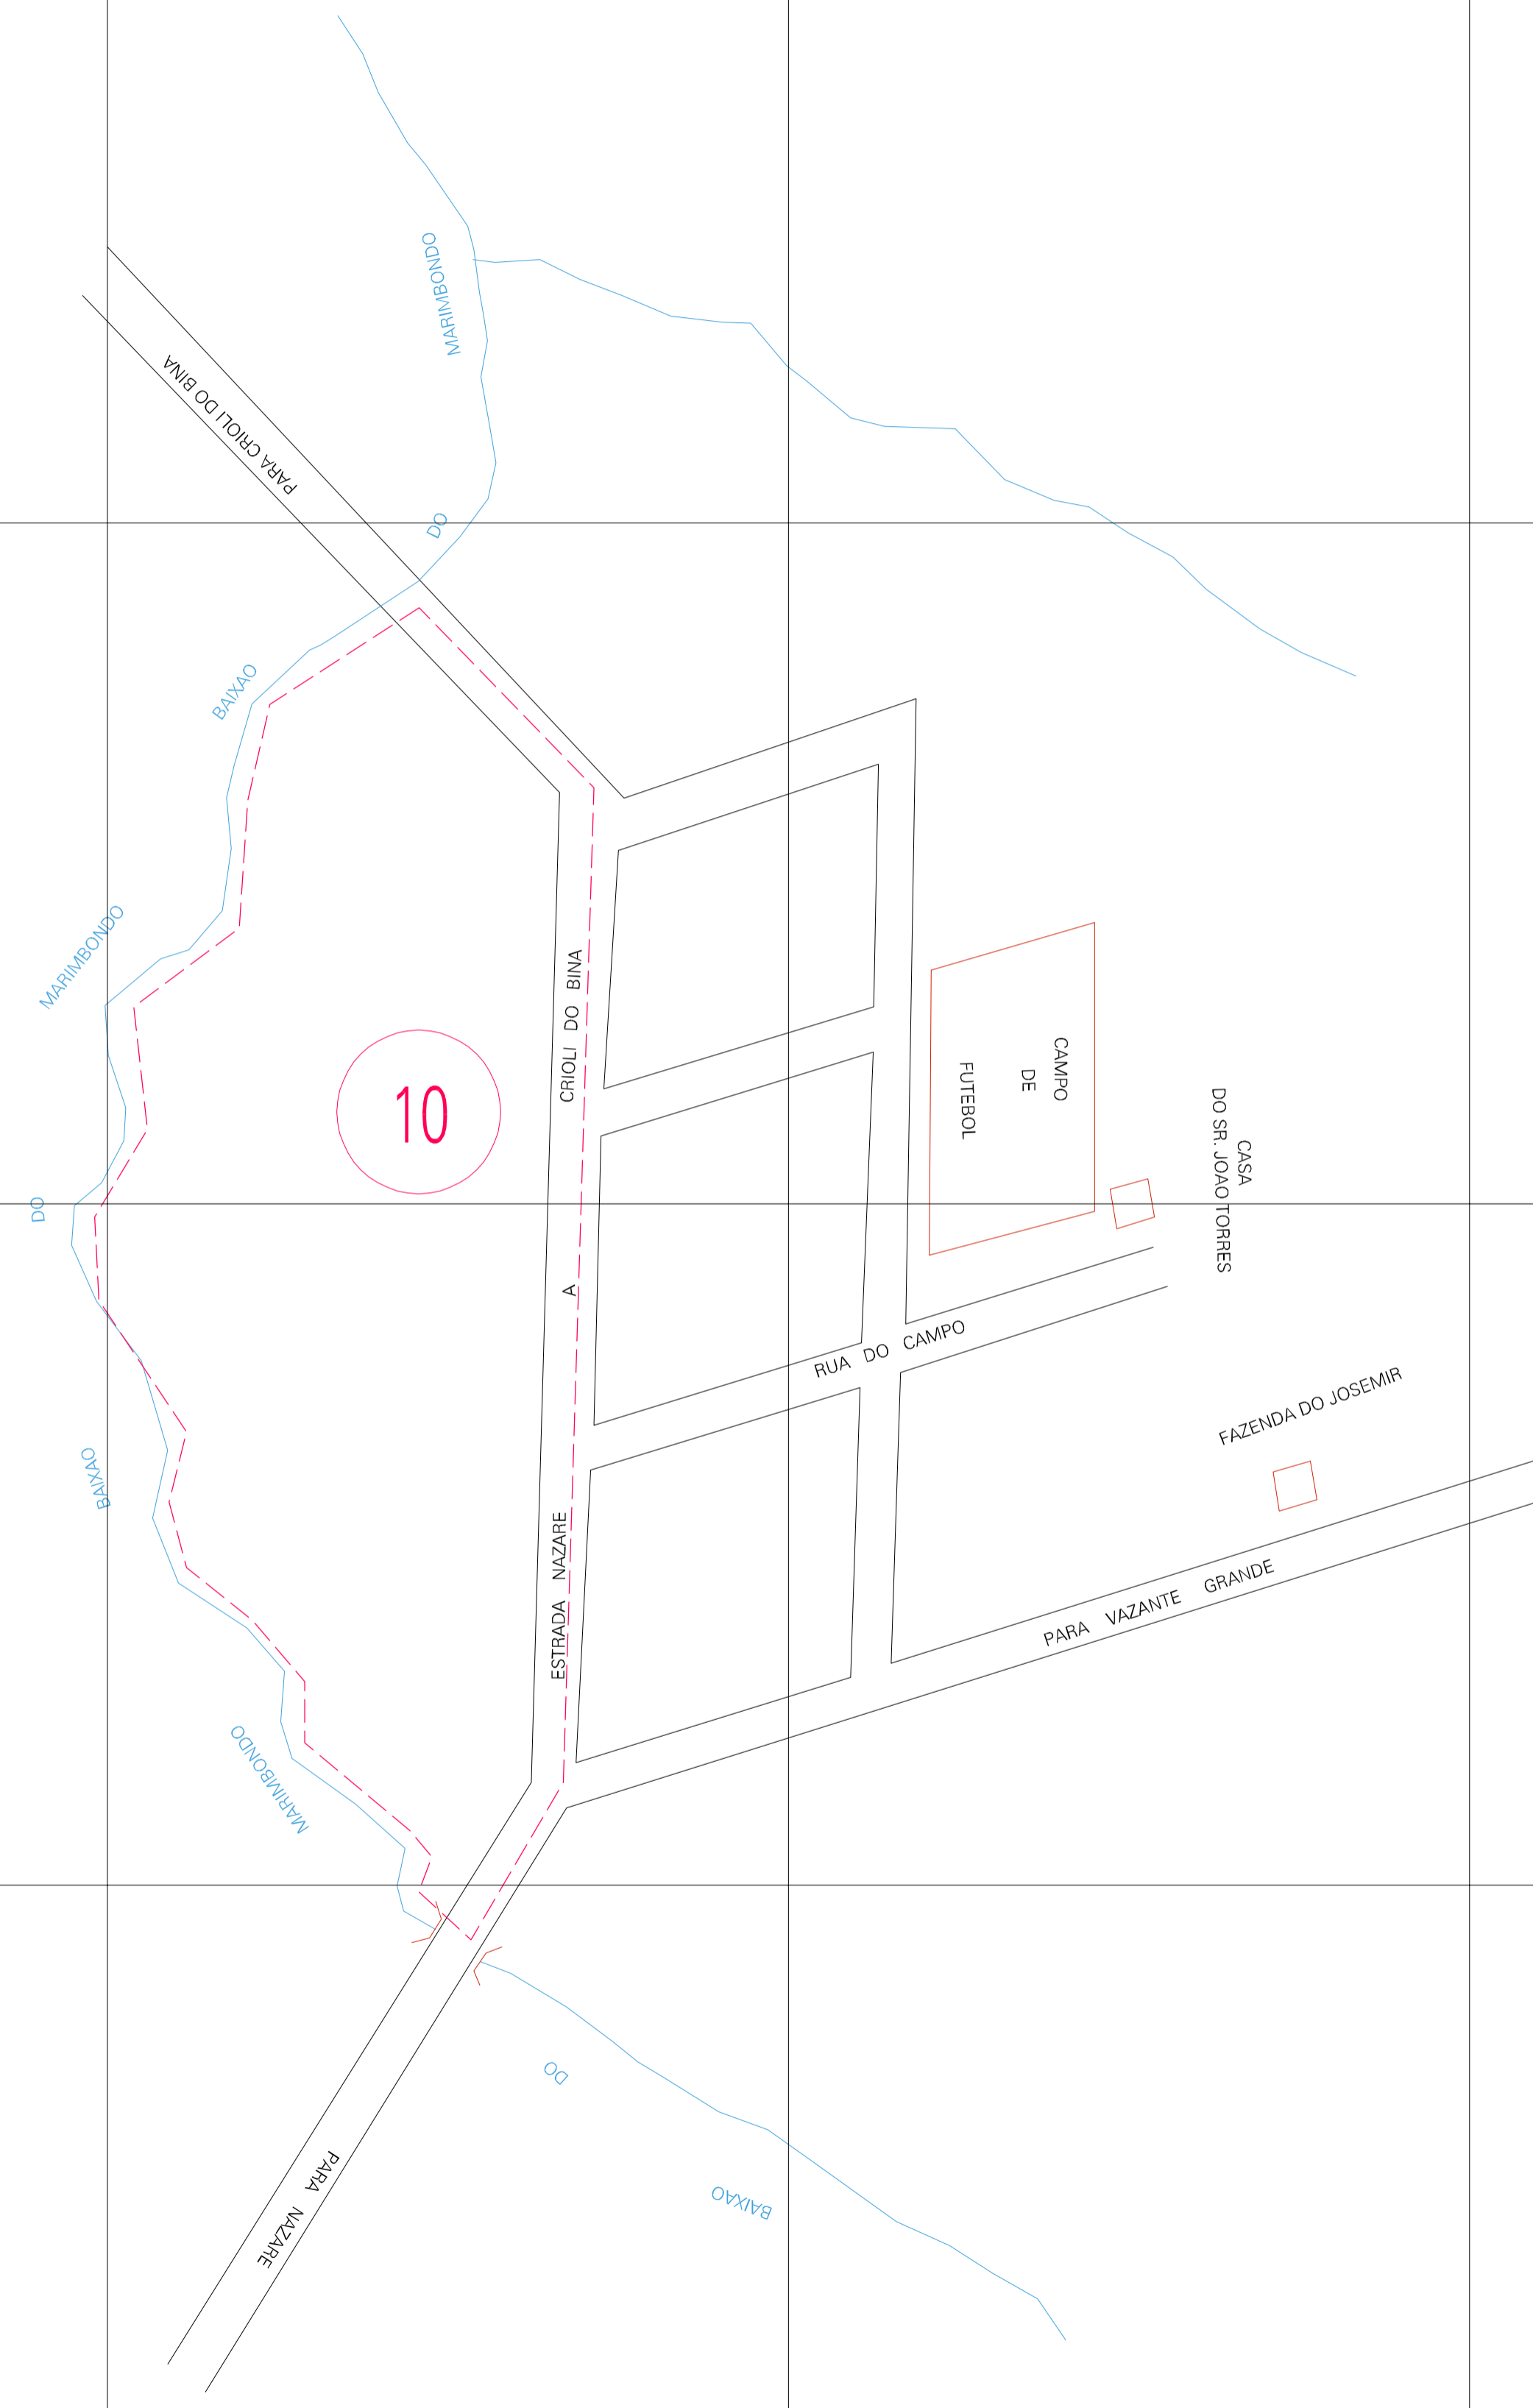

(546.782, 9404.319)

(547.782, 9404.319)

(546.782, 9403.819)

(547.782, 9403.819)

ESTADO DO MARANHÃO
 Município: 21.09759
 SANTA FILOMENA DO MARANHÃO

Folha : 01 - 01

Arquivo: 210975900004.dgn
 Limites(km): (546.532, 9403.569) - (548.032, 9404.569)

- LEGENDA**
- LIMITES**
- Município ou Perimetro Urbano
 - - - Distrito
 - - - Subdistrito, RA, Zona ou similar
 - - - Bairro ou similar
 - - - Setor Censitário
- CODIGOS**
- 22306.05 Distrito (cod. do município + cod. do distrito)
 - 05.06 Subdistrito (cod. do distrito + cod. do subdistrito)
 - 003 Bairro (cod. do bairro no município)
 - 25 Setor (número do setor no distrito ou subdistrito)

MAPA URBANO DIGITAL
FOLHA A1