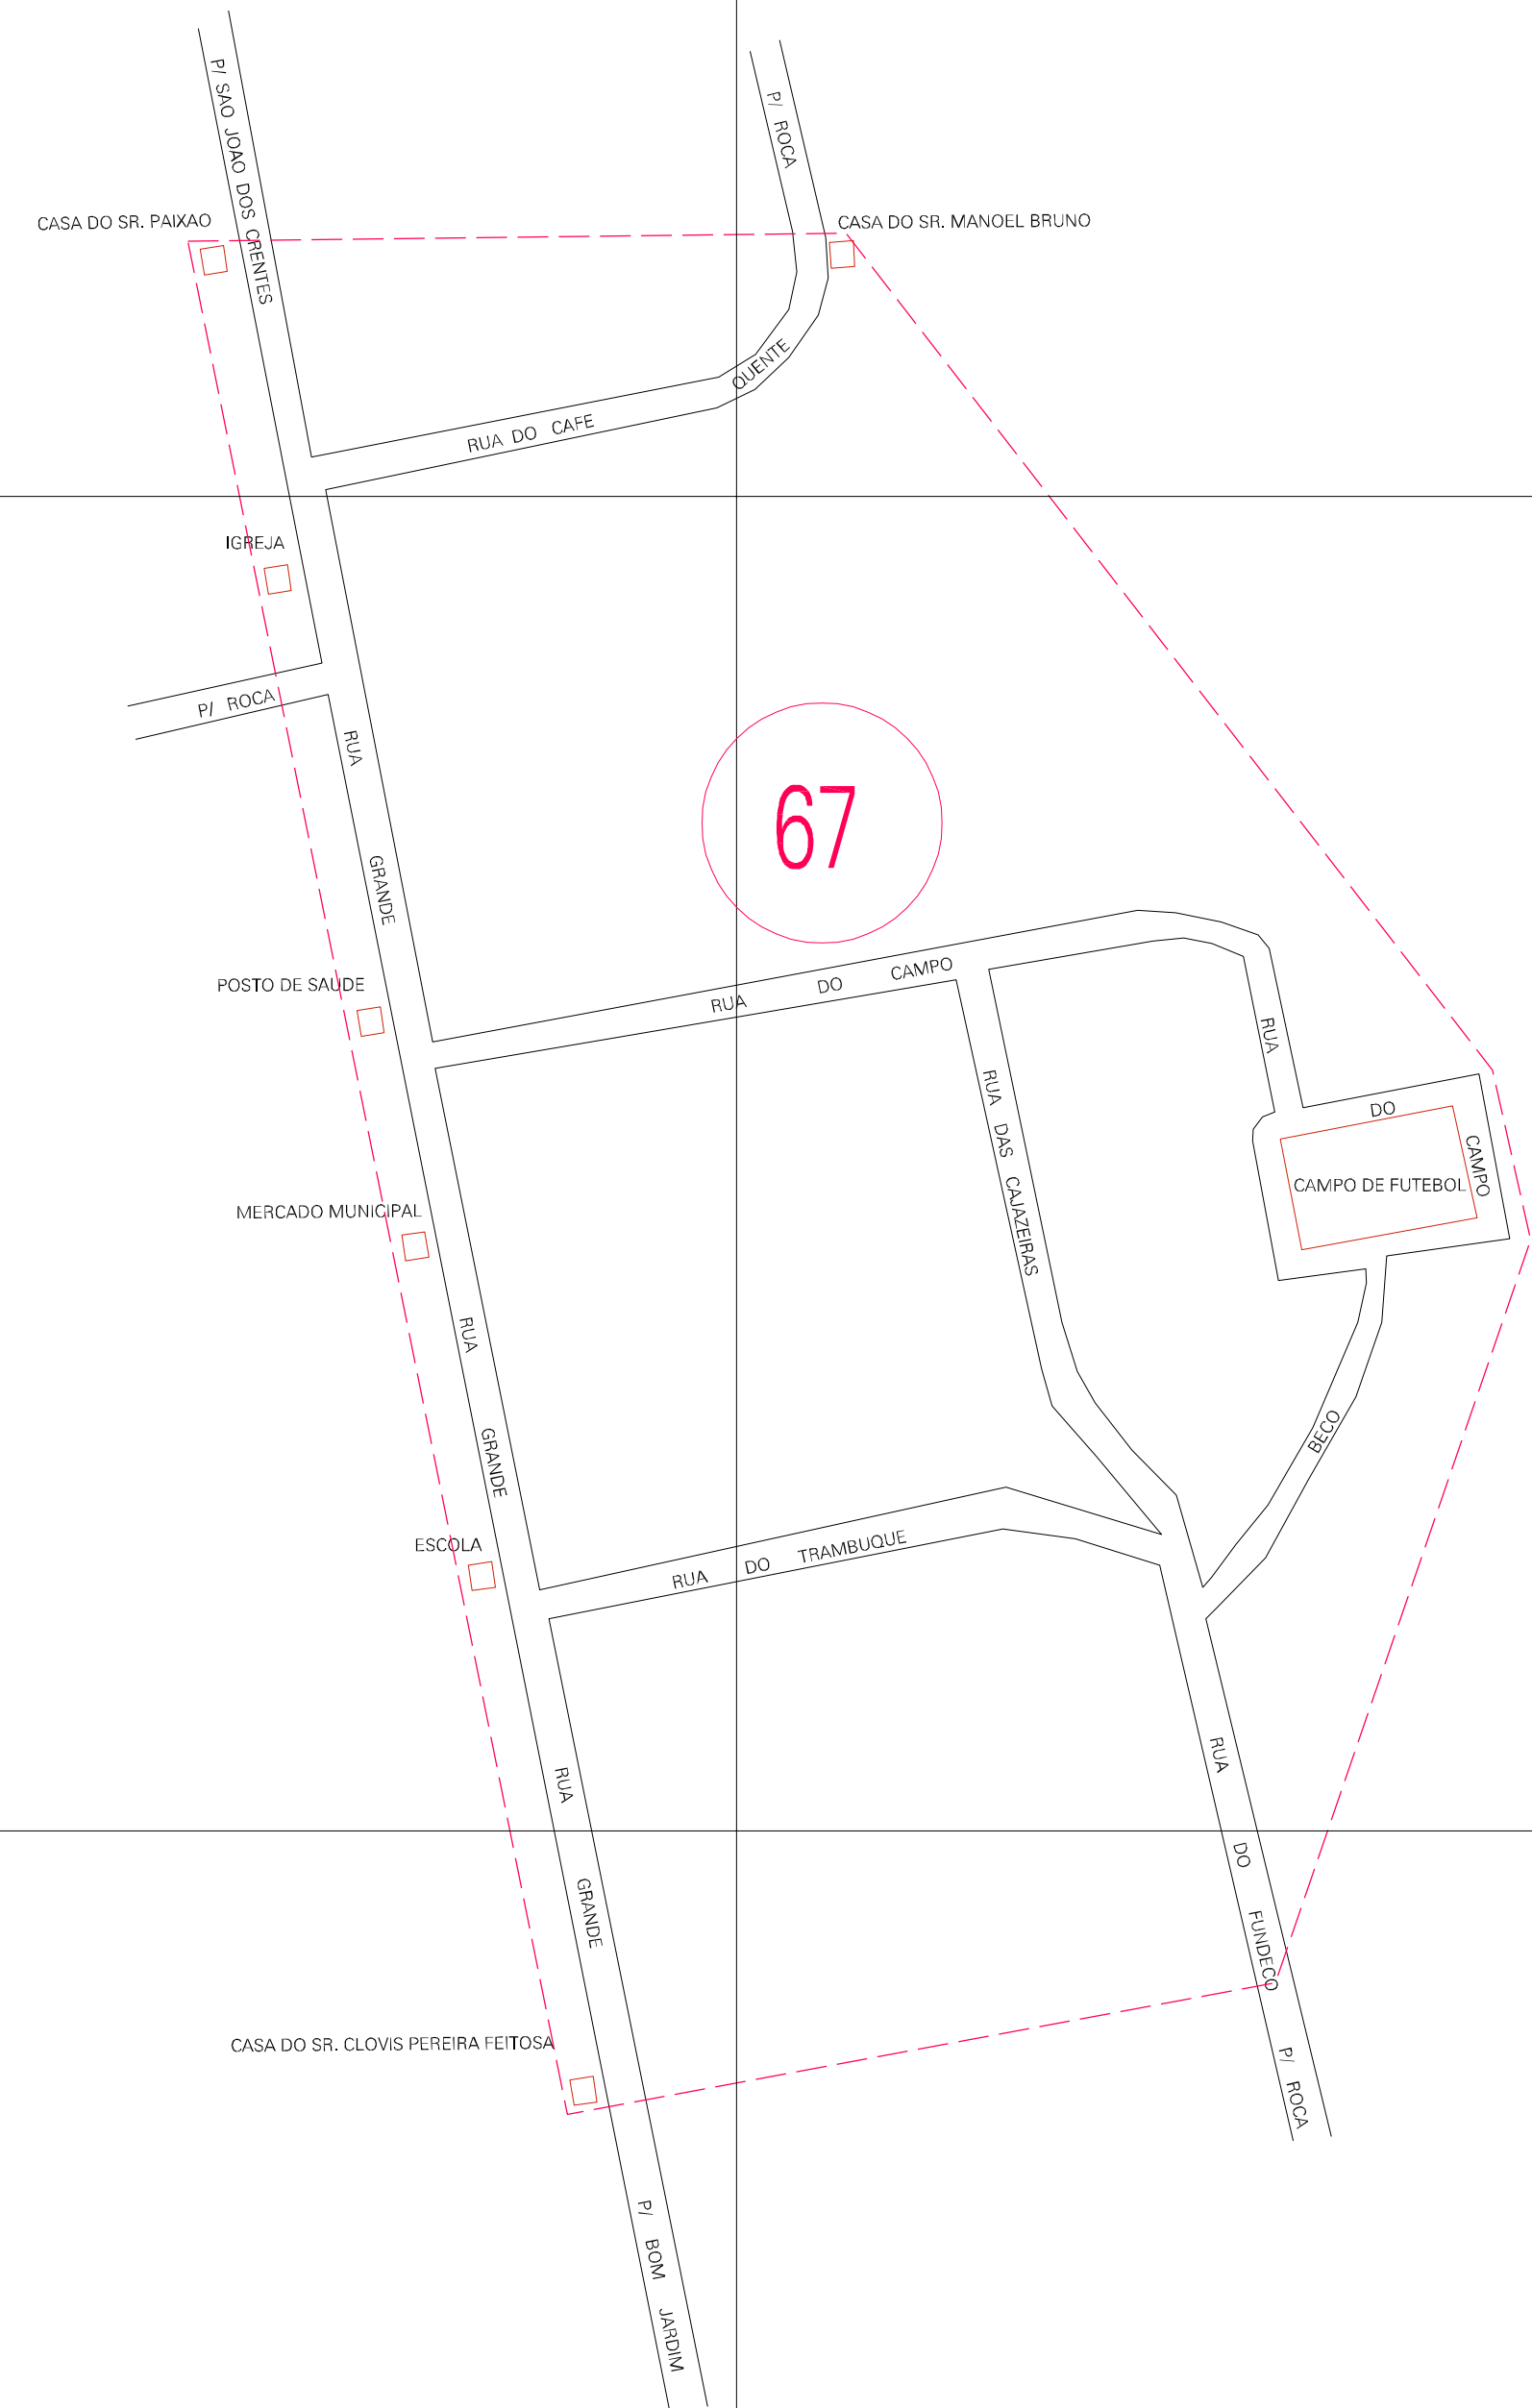

(450.9, 9556.3)

(451.9, 9556.3)

(450.9, 9555.8)

(451.9, 9555.8)

ESTADO DO MARANHÃO
Município: 21.09908
SANTA INÊS
Folha : 01 - 01

1. **LEGENDA**
2. **LIMITES**
3. Município ou Perímetro Urbano
   - Distrito
   - Subdistrito, RA, Zona ou similar
   - Bairro ou similar
   - Sector Constâncio
4. **CODIGOS**
- 27306.05 Distrito (cod. do município + cod. do distrito)
  - 05.06 Subdistrito (cod. do distrito + cod. do subdistrito)
  - 003 Bairro (cod. do bairro no município)
  - 25 Sector (número do sector no distrito ou subdistrito)

MAPA URBANO DIGITAL
FOLHA A1