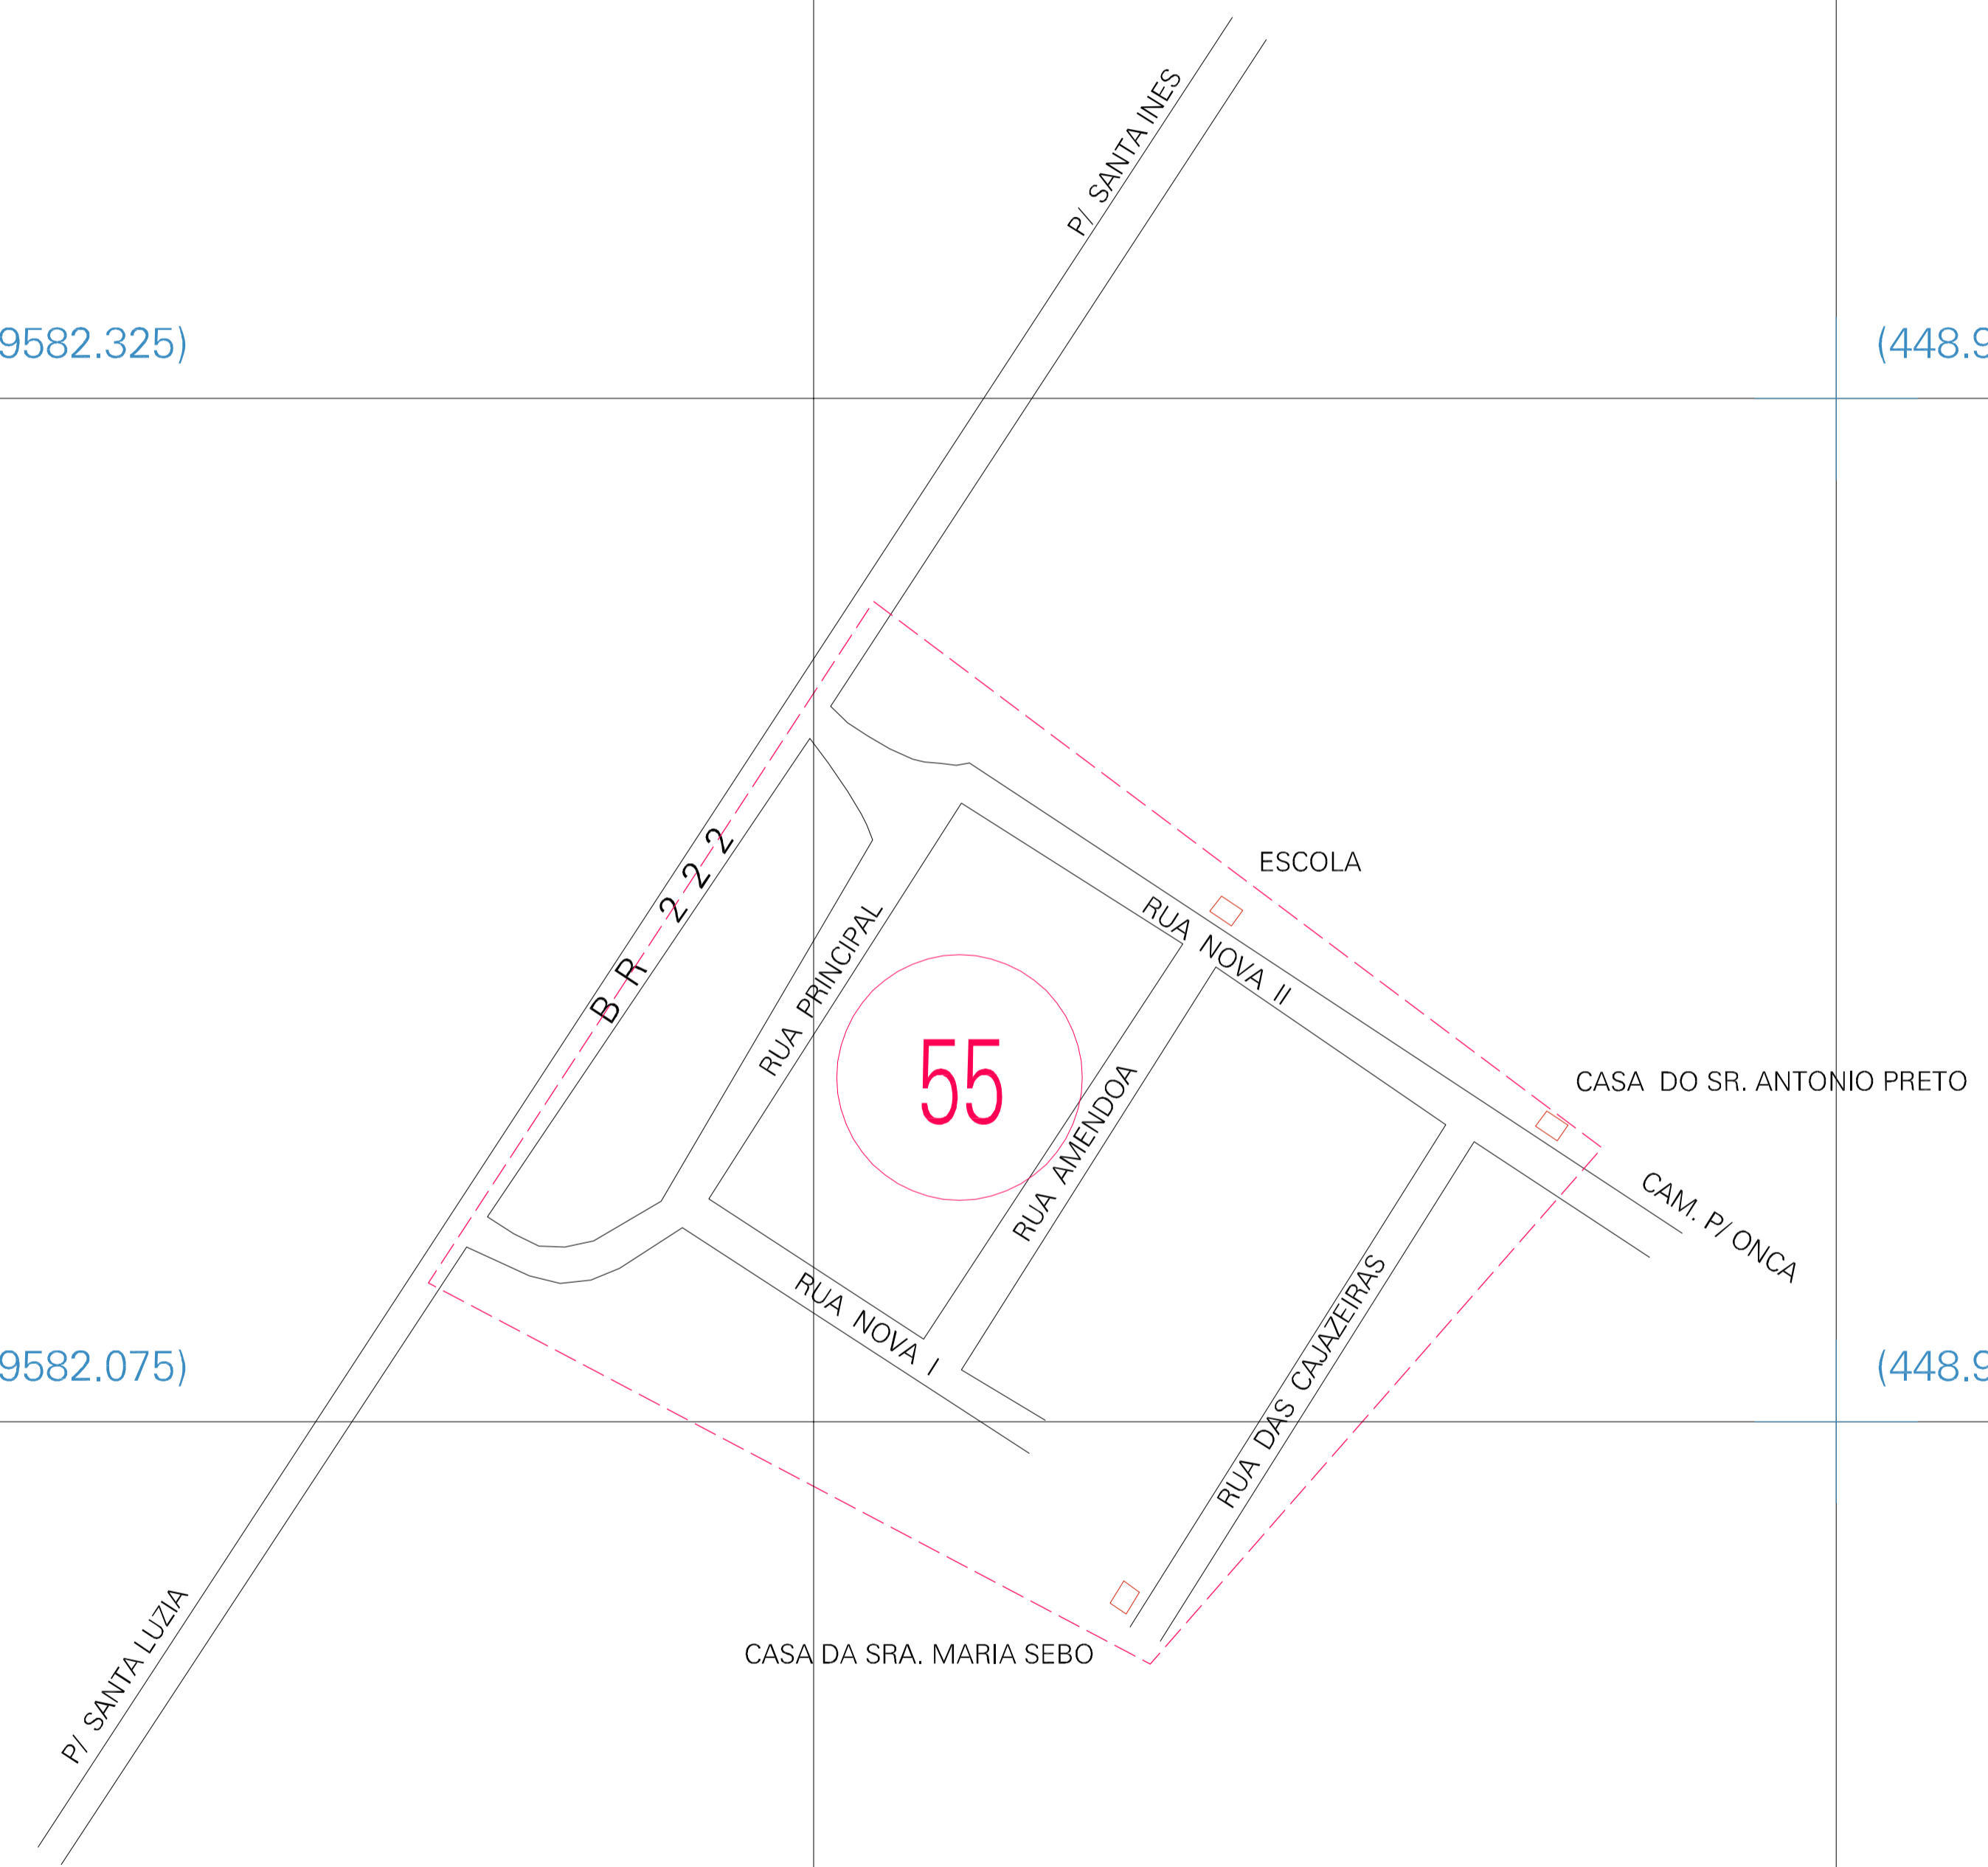

(448.45, 9582.325)

(448.95, 9582.325)

(448.45, 9582.075)

(448.95, 9582.075)

ESTADO DO MARANHÃO  
 Município: 21.09908  
 SANTA INÉS  
 Folha : 01 - 01  
 Arquivo: 210990800018.dgn  
 Limites(km): ( 448.2, 9581.825) - ( 448.2, 9582.575)

- LEGENDA**
- LIMITES**
- Município ou Perímetro Urbano
  - Distrito
  - Subdistrito, RA, Zona ou similar
  - Bairro ou similar
  - Sector Censitário
- CODIGOS**
- Distrito (cod. do município + cod. do distrito)
  - Subdistrito (cod. do distrito + cod. do subdistrito)
  - Bairro (cod. do bairro no município)
  - Sector (número do sector no distrito ou subdistrito)