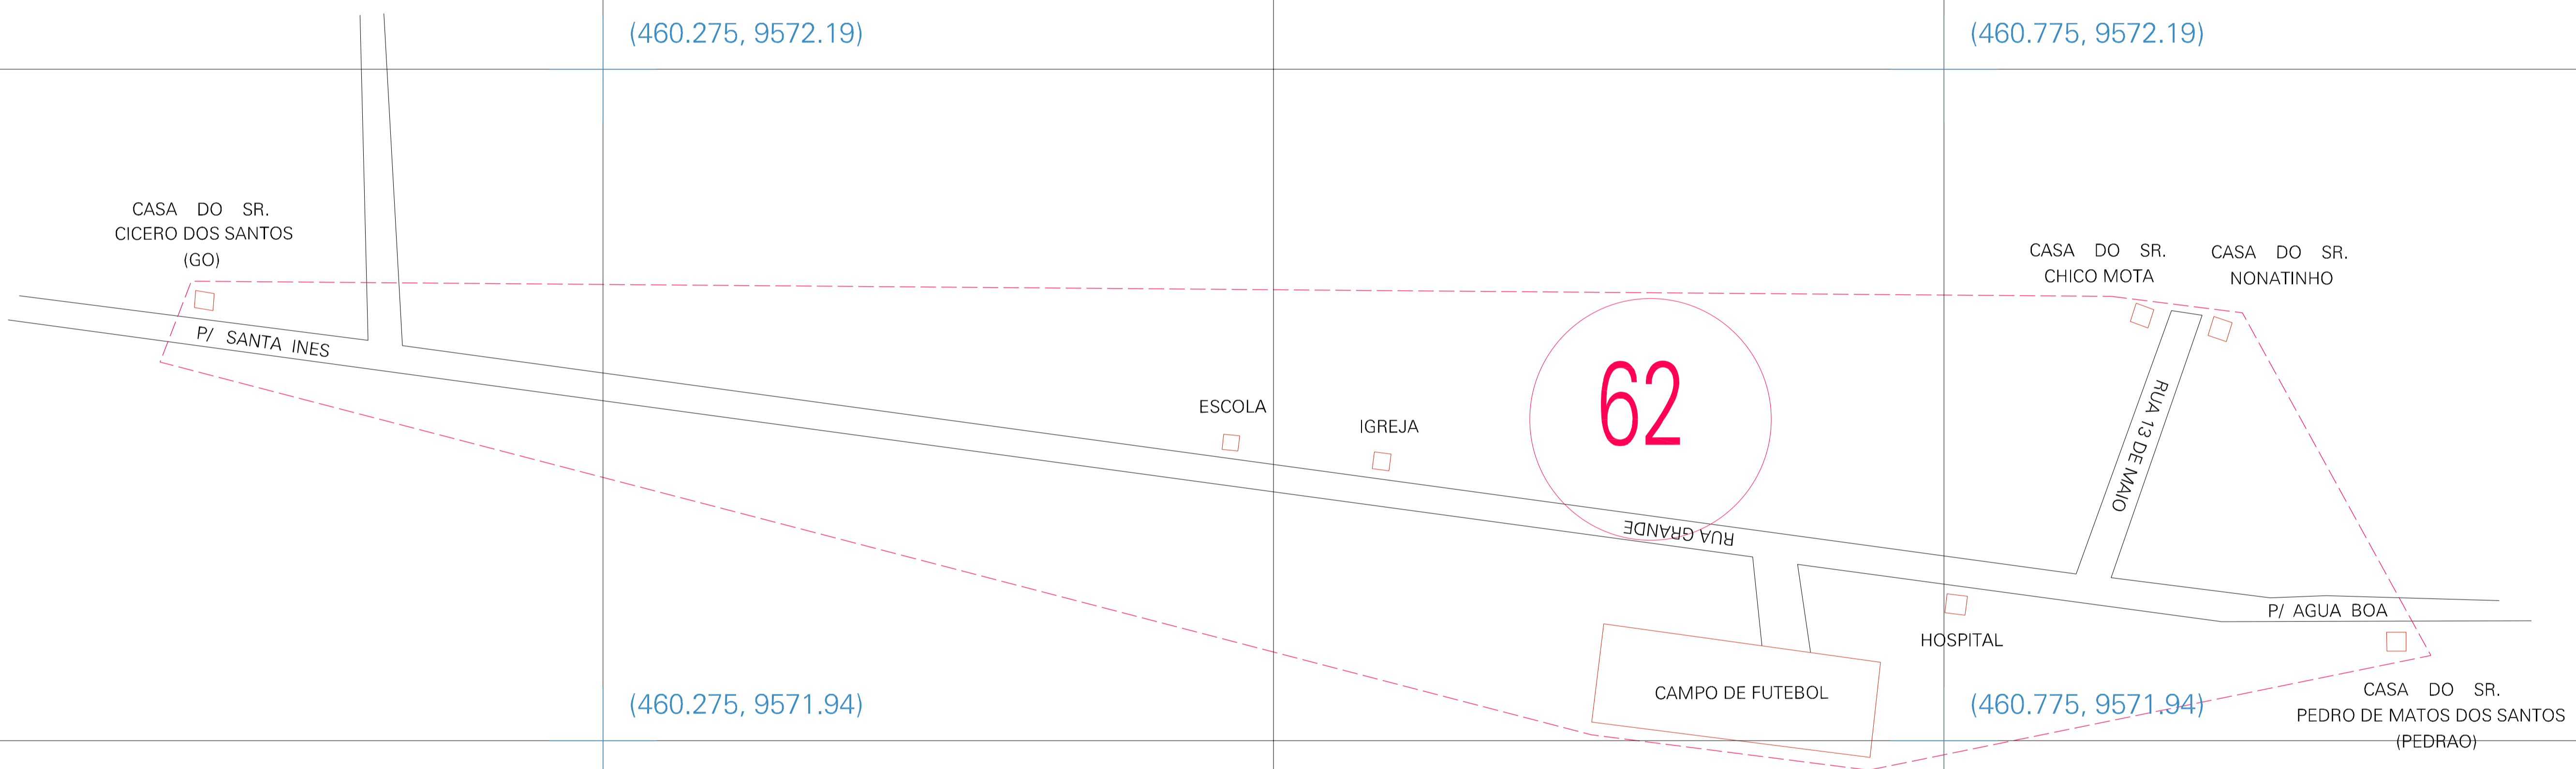

(460.275, 9572.19)

(460.775, 9572.19)

(460.275, 9571.94)

(460.775, 9571.94)

ESTADO DO MARANHÃO
 Município: 21.09908
 SANTA INÊS
 Folha : 01 - 01
 Arquivo: 210990800023.dgn
 Limites(km): (460.025, 9571.69) - (461.025, 9572.44)

- LEGENDA**
- LIMITES**
- Município ou Perímetro Urbano
 - Distrito
 - Subdistrito, RA, Zona ou similar
 - Bairro ou similar
 - Sector Censitário
- CODIGOS**
- Distrito (cod. do município + cod. do distrito)
 - Subdistrito (cod. do distrito + cod. do subdistrito)
 - Bairro (cod. do bairro no município)
 - Sector (número do sector no distrito ou subdistrito)