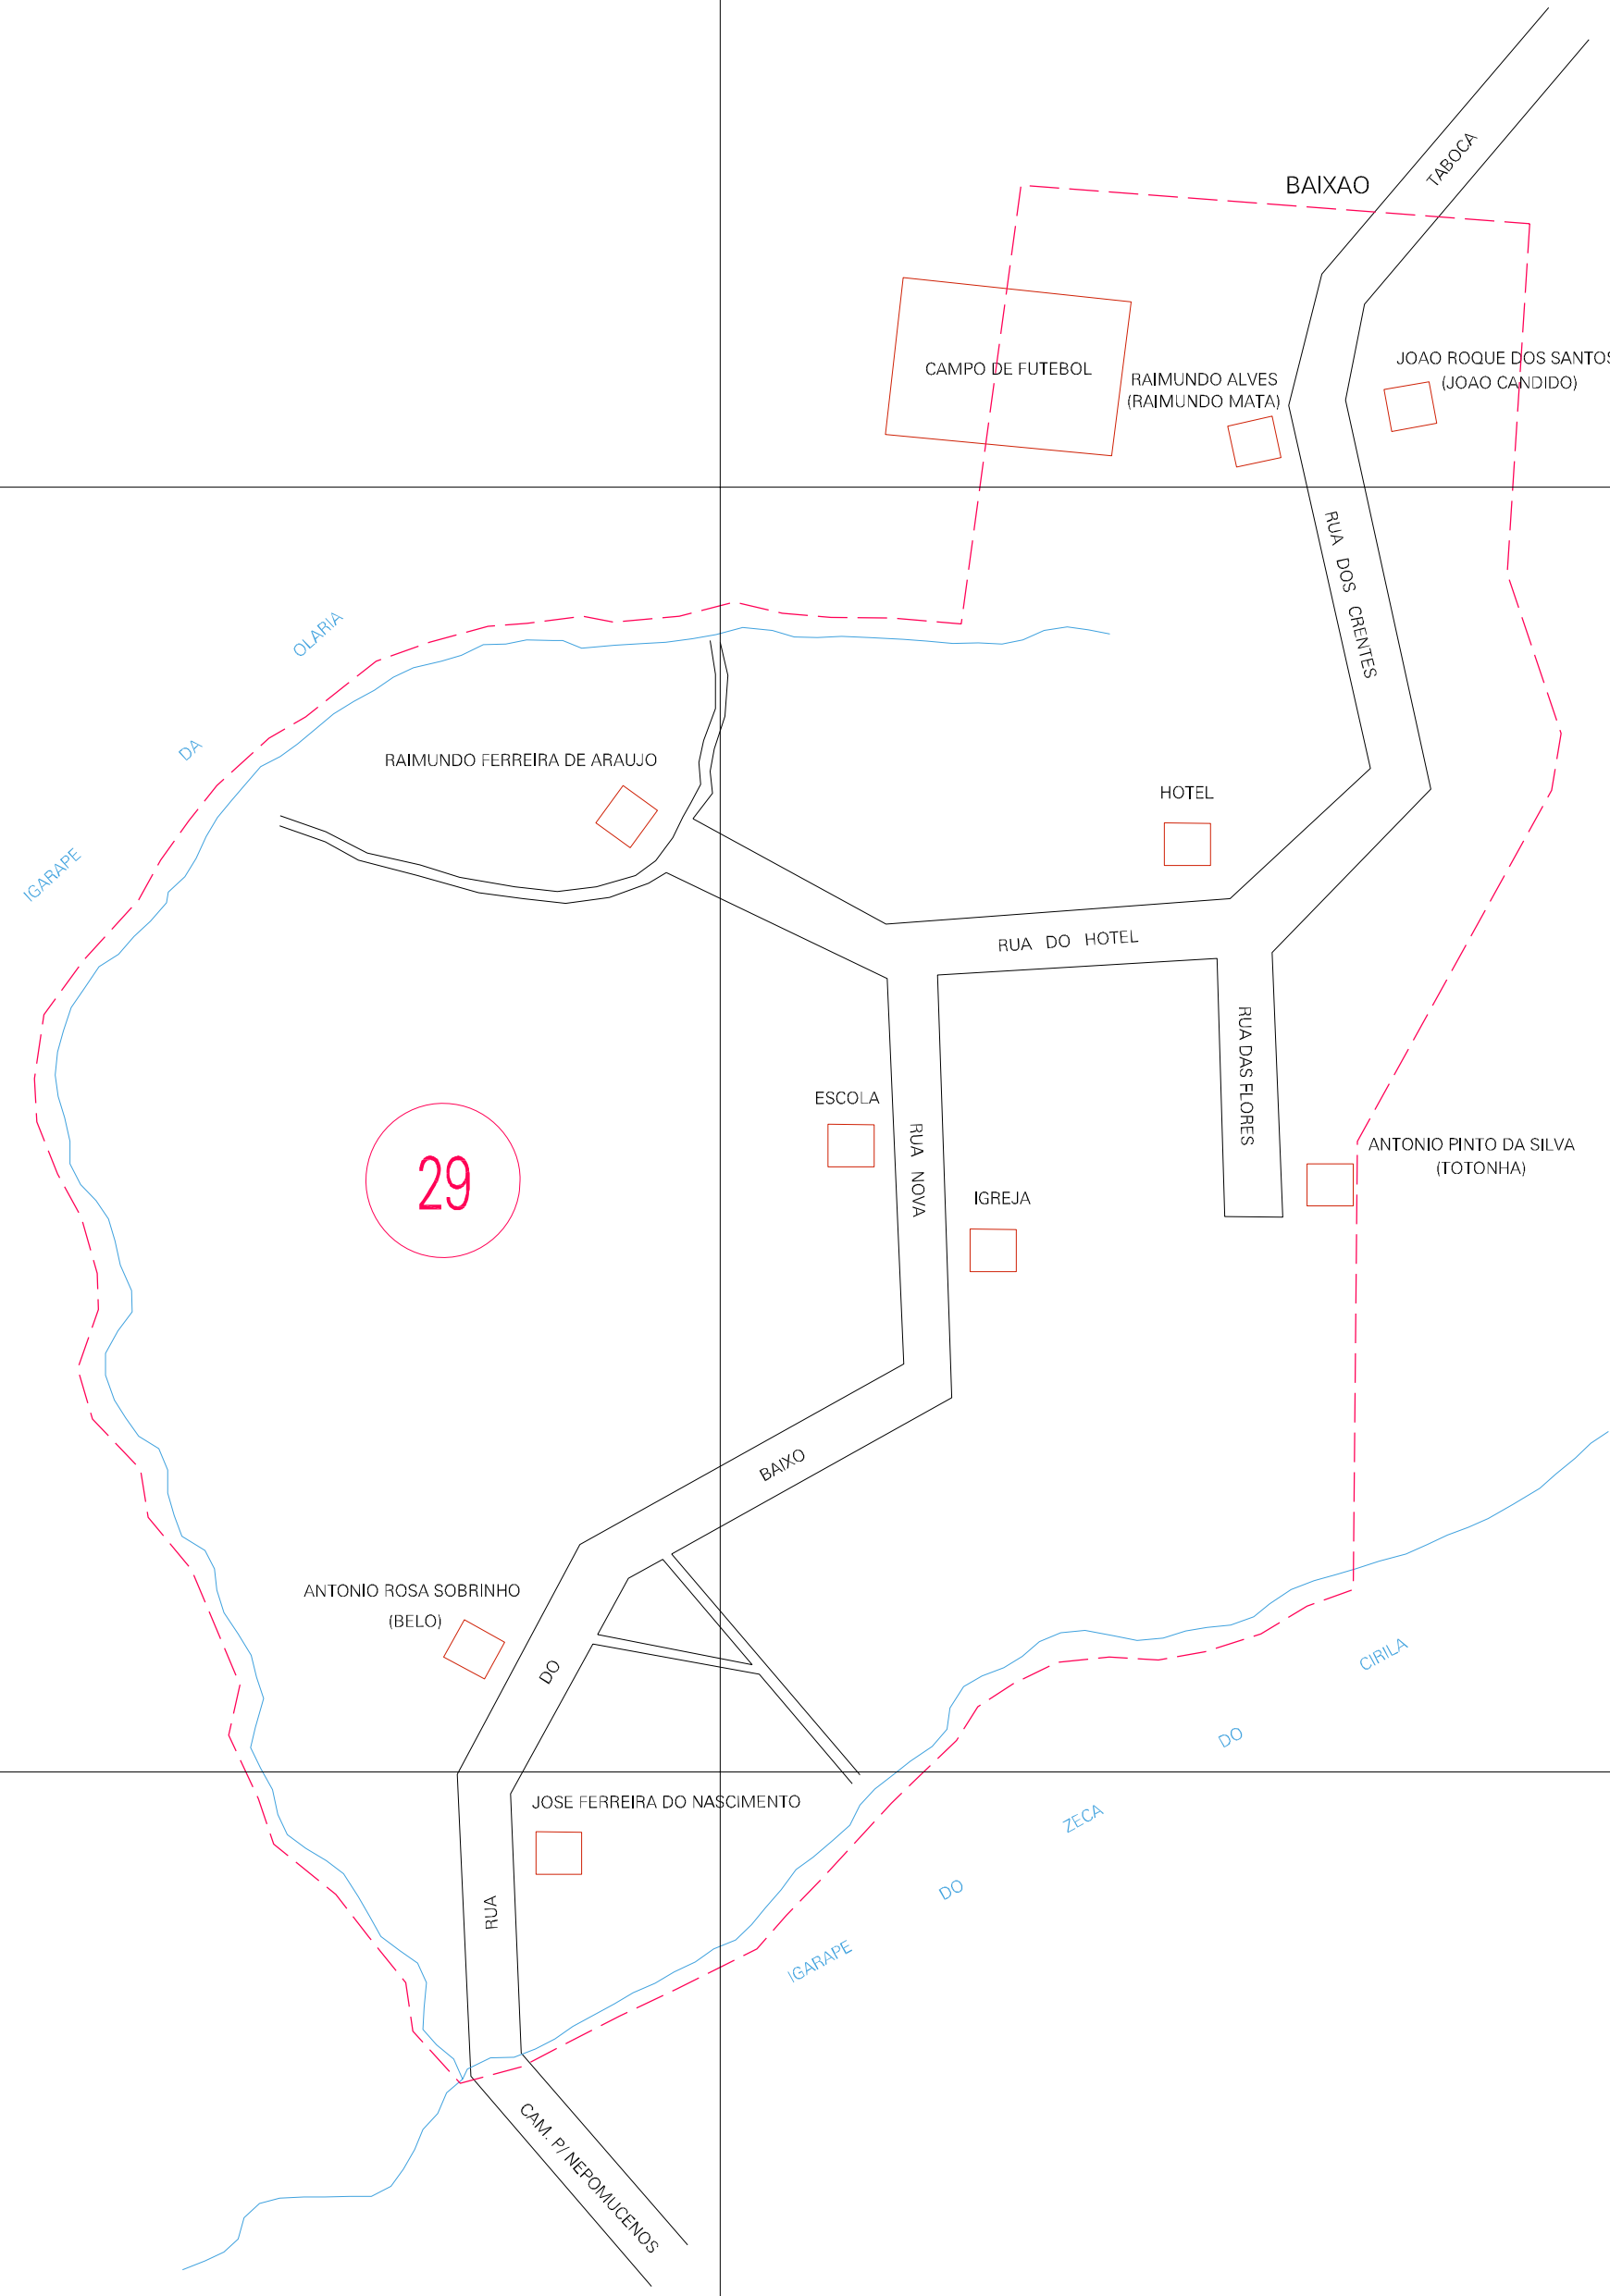

(417.3, 9544.5)

(418.3, 9544.5)

(417.3, 9544)

(418.3, 9544)

ESTADO DO MARANHÃO
Município: 21.10005
SANTA LUZIA

Folha : 01 - 01

LEGENDA

1. LIMITES
2. Município ou Perímetro Urbano
   - Distrito
   - Subdistrito, RA, Zona ou similar
   - Bairro ou similar
   - - - Setor Censitário
3. CODIGOS
- 22306.05 Distrito (cod. do município + cod. do distrito)
  - 05.06 Subdistrito (cod. do distrito + cod. do subdistrito)
  - 003 Bairro (cod. do bairro no município)
  - 29 Setor (número do setor no distrito ou subdistrito)

Articulação de Folhas

MAPA URBANO DIGITAL
FOLHA A1