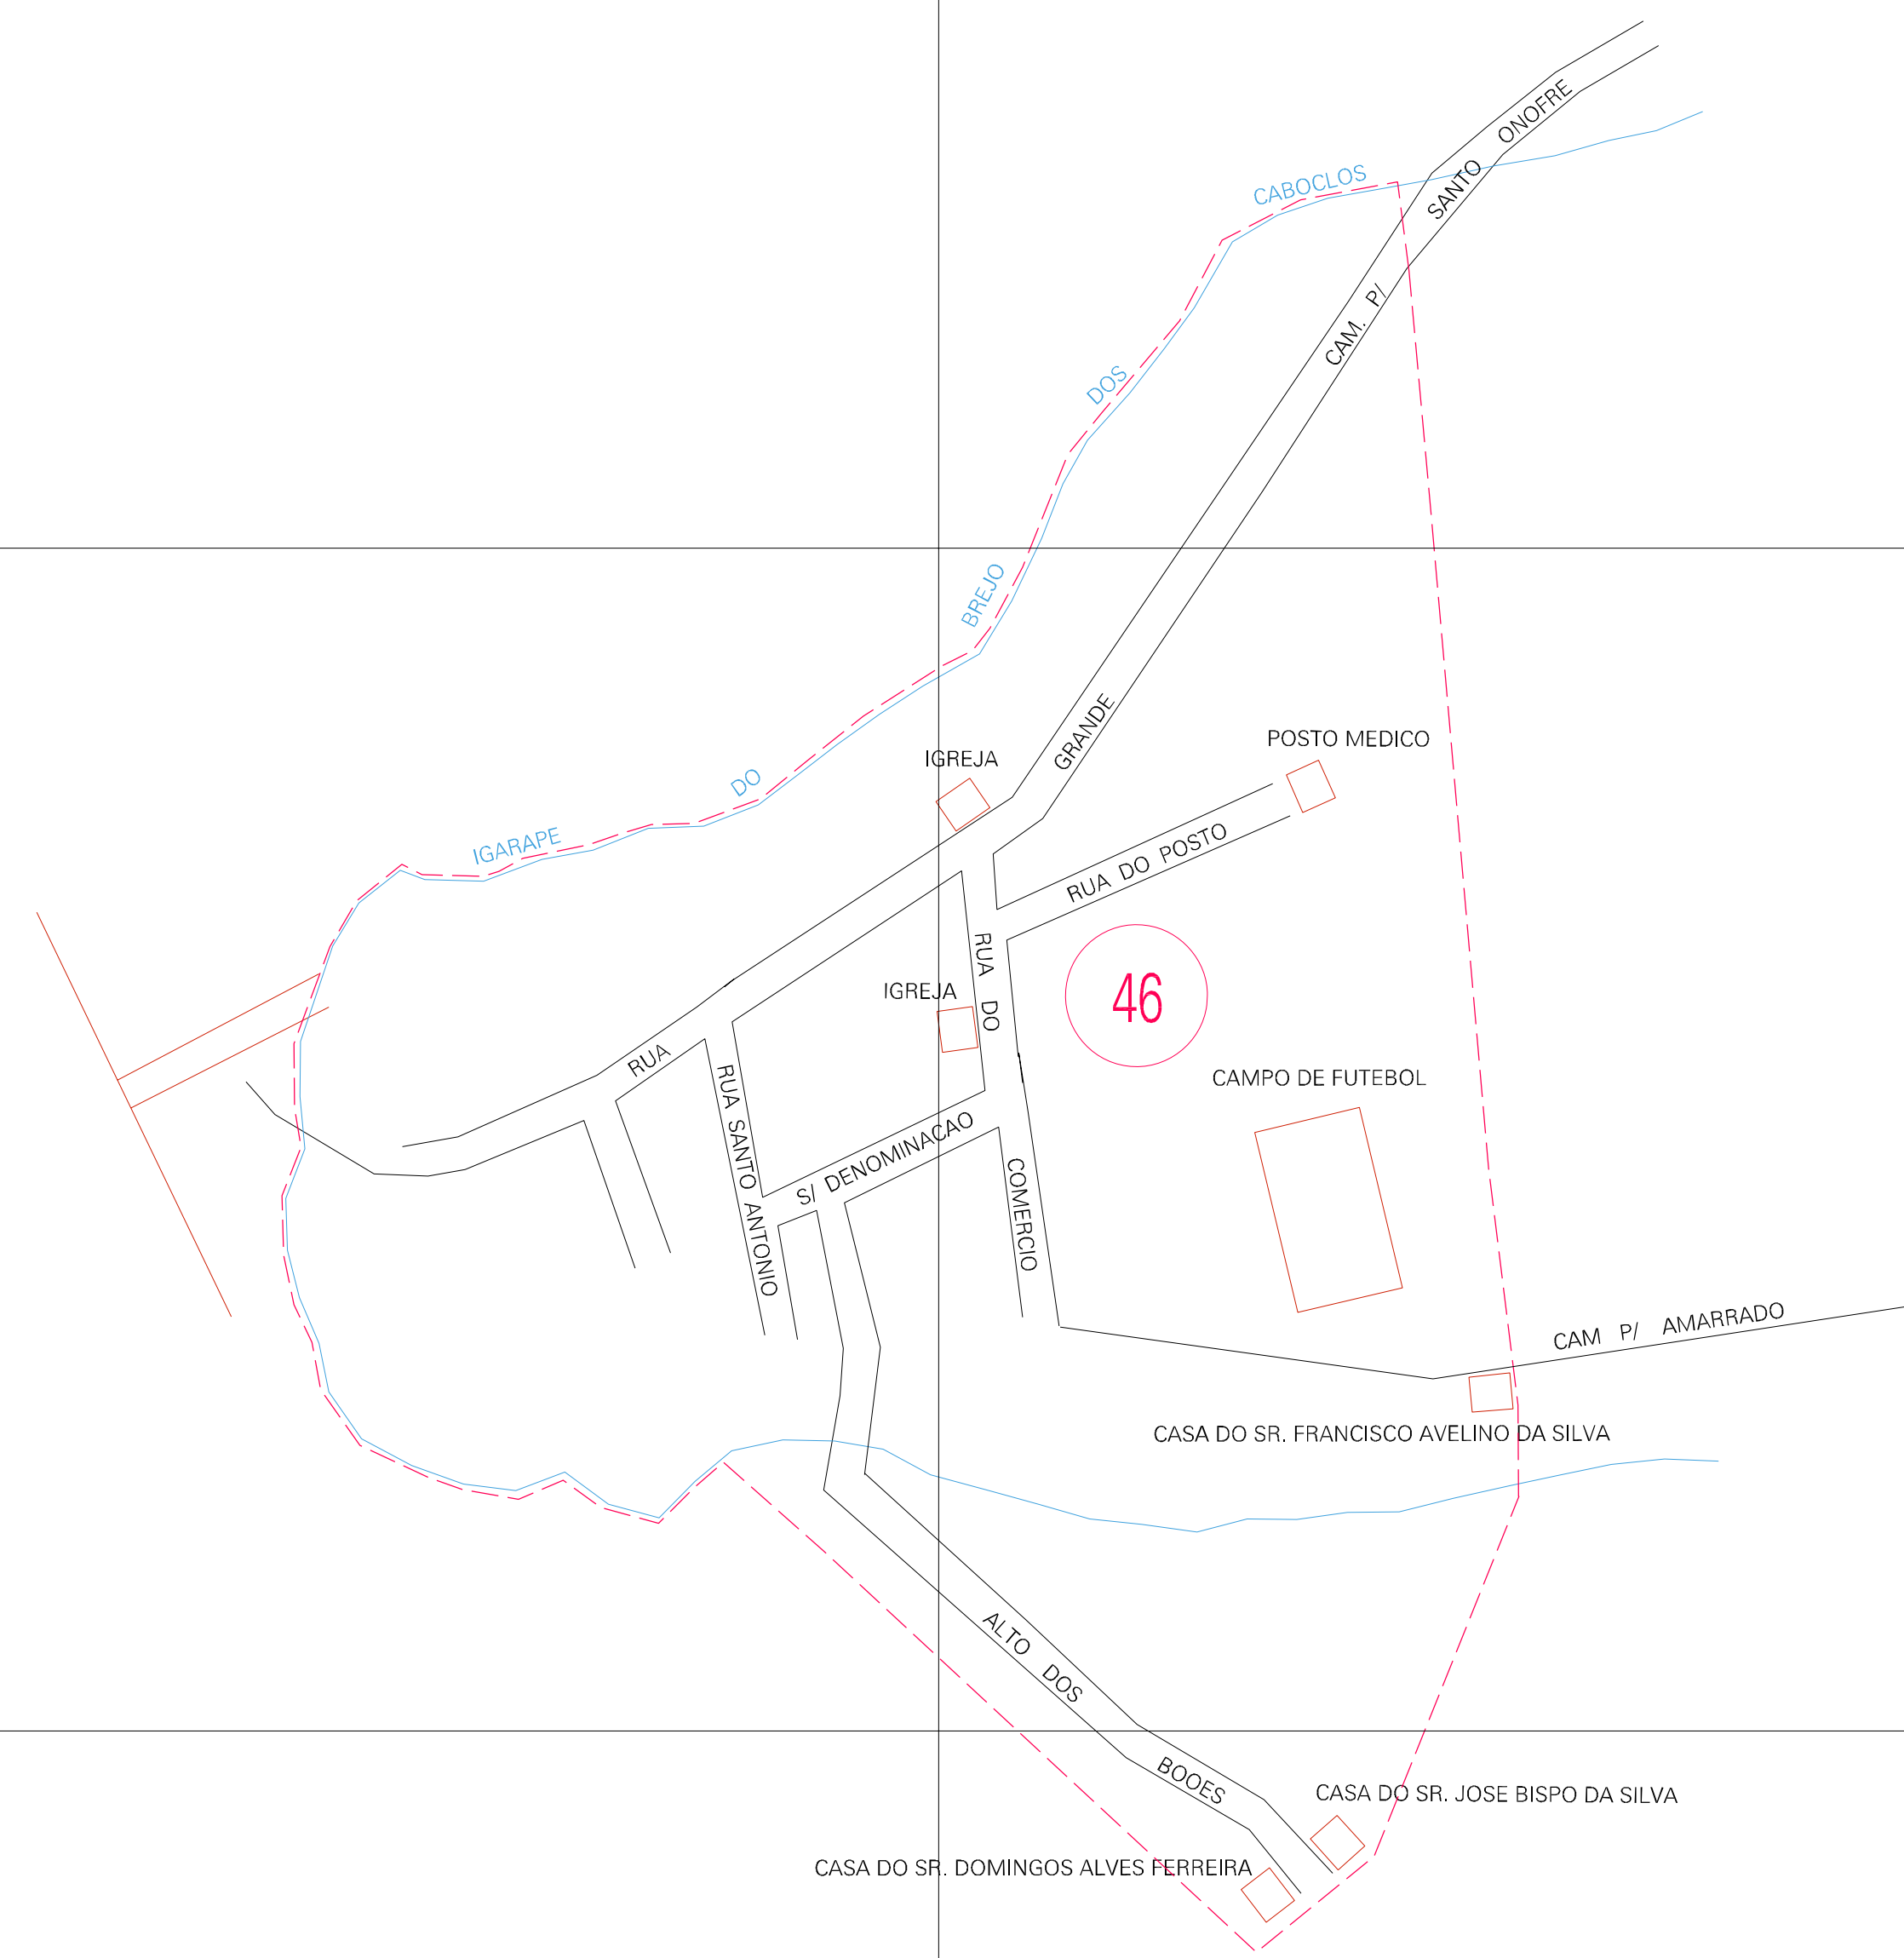

(389.4, 9536)

(390.4, 9536)

(389.4, 9535.5)

(390.4, 9535.5)

ESTADO DO MARANHÃO
Município: 21.10005
SANTA LUZIA

Folha : 01 - 01

LEGENDA

1. LIMITES
2. Município ou Perímetro Urbano
   - Distrito
   - Subdistrito, RA, Zona ou similar
   - Bairro ou similar
   - Setor Constâncio
3. CODIGOS
- 22306.05 Distrito (cod. do município + cod. do distrito)
  - 05.06 Subdistrito (cod. do distrito + cod. do subdistrito)
  - 003 Bairro (cod. do bairro no município)
  - 25 Setor (número do setor no distrito ou subdistrito)

Articulação de Folhas

MAPA URBANO DIGITAL
FOLHA A1