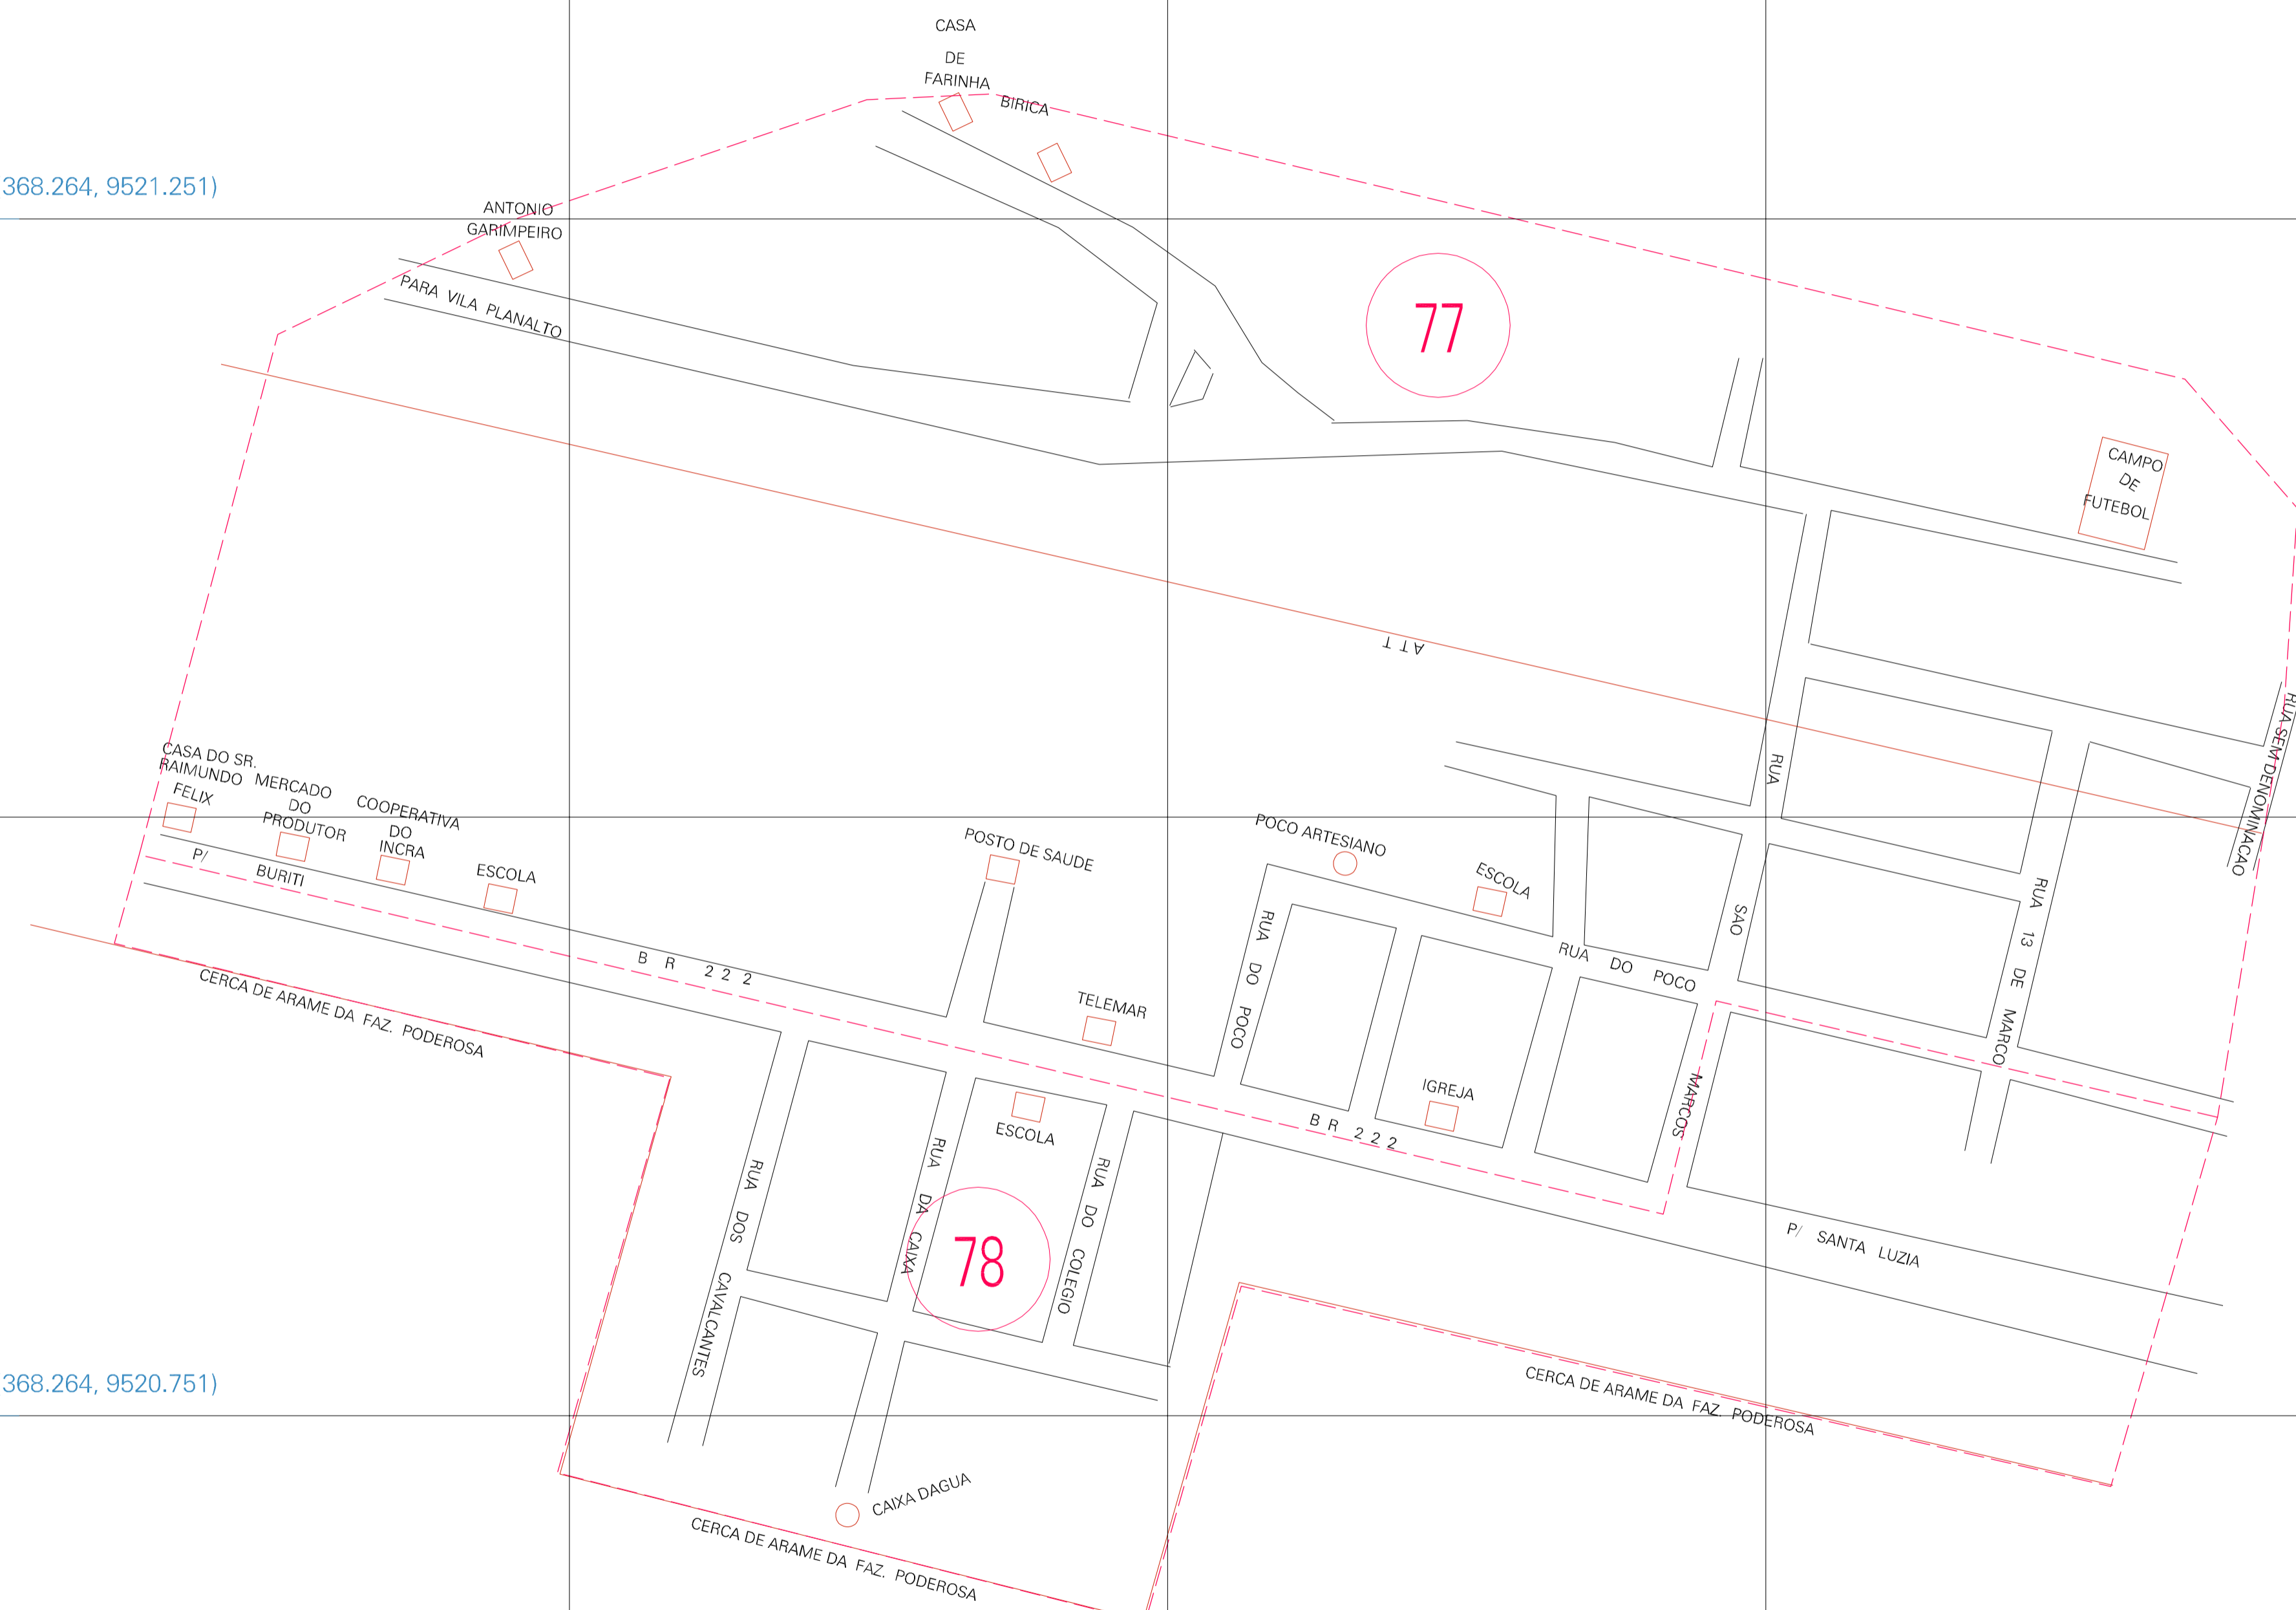

(368.264, 9521.251)

(369.264, 9521.251)

(368.264, 9520.751)

(369.264, 9520.751)

ESTADO DO MARANHÃO

Município: 21.10005

SANTA LUZIA

Folha : 01 - 01

Arquivo: 211000500036.dgn
Limites(km): (368.014, 9520.501) - (369.514, 9521.501)

LEGENDA

- LIMITES**
- Município ou Perímetro Urbano
 - Distrito
 - Subdistrito, RA, Zona ou similar
 - Bairro ou similar
 - - - Setor Censitário
- CODIGOS**
- 22306.05 Distrito (cod. do município + cod. do distrito)
 - 05.06 Subdistrito (cod. do distrito + cod. do subdistrito)
 - 003 Bairro (cod. do bairro no município)
 - 25 Setor (número do setor no distrito ou subdistrito)

Articulação de Folhas

MAPA URBANO DIGITAL
FOLHA A1