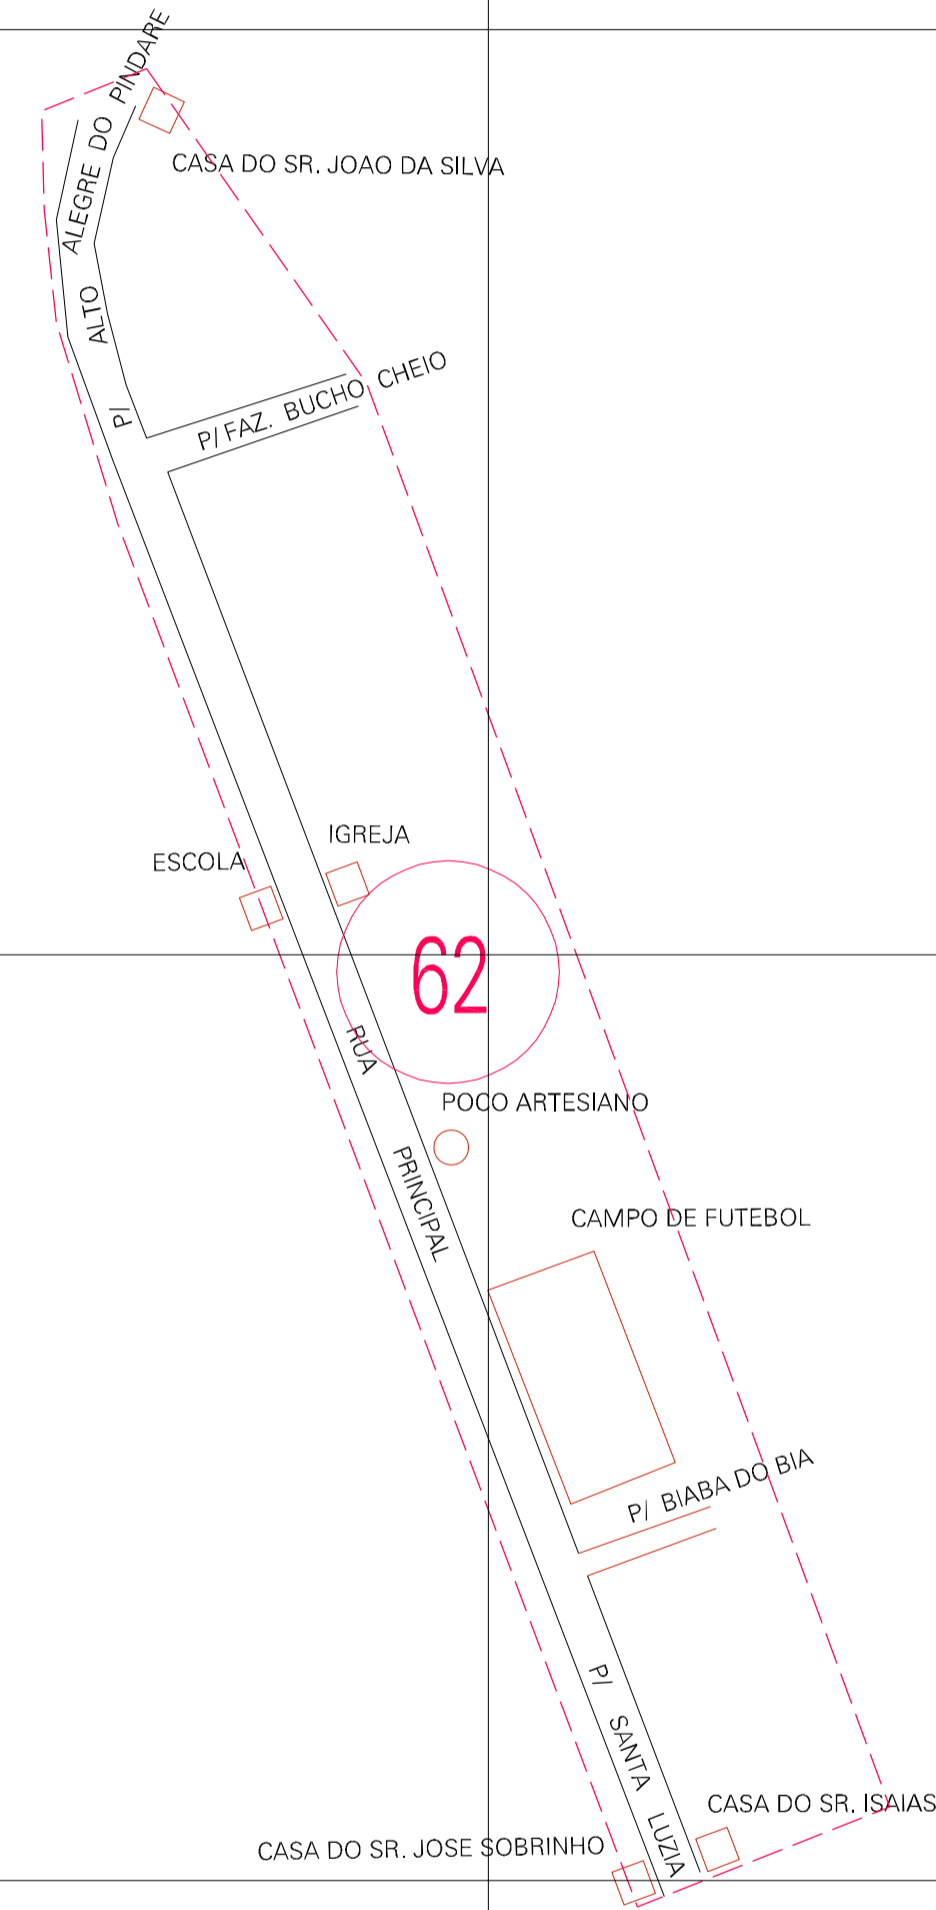

(409.878, 9570.674)

(410.878, 9570.674)

(409.878, 9570.174)

(410.878, 9570.174)

ESTADO DO MARANHÃO

Município: 21.10005

SANTA LUZIA

Folha : 01 - 01

Arquivo: 211000500038.dgn

LEGENDA

1. LIMITES
2. Município ou Perimetro Urbano
   - Distrito
   - Subdistrito, RA, Zona ou similar
   - Bairro ou similar
   - Setor Censitário

CODIGOS

- 22306.05 Distrito (cod. do município + cod. do distrito)
- 05.06 Subdistrito (cod. do distrito + cod. do subdistrito)
- 003 Bairro (cod. do bairro no município)
- 25 Setor (número do setor no distrito ou subdistrito)

Articulação de Folhas

MAPA URBANO DIGITAL

FOLHA A1

CENSO AGROPECUARIO 2006

CONTAGEM DA POPULAÇÃO 2007

Data de Impressão: 26.10.07