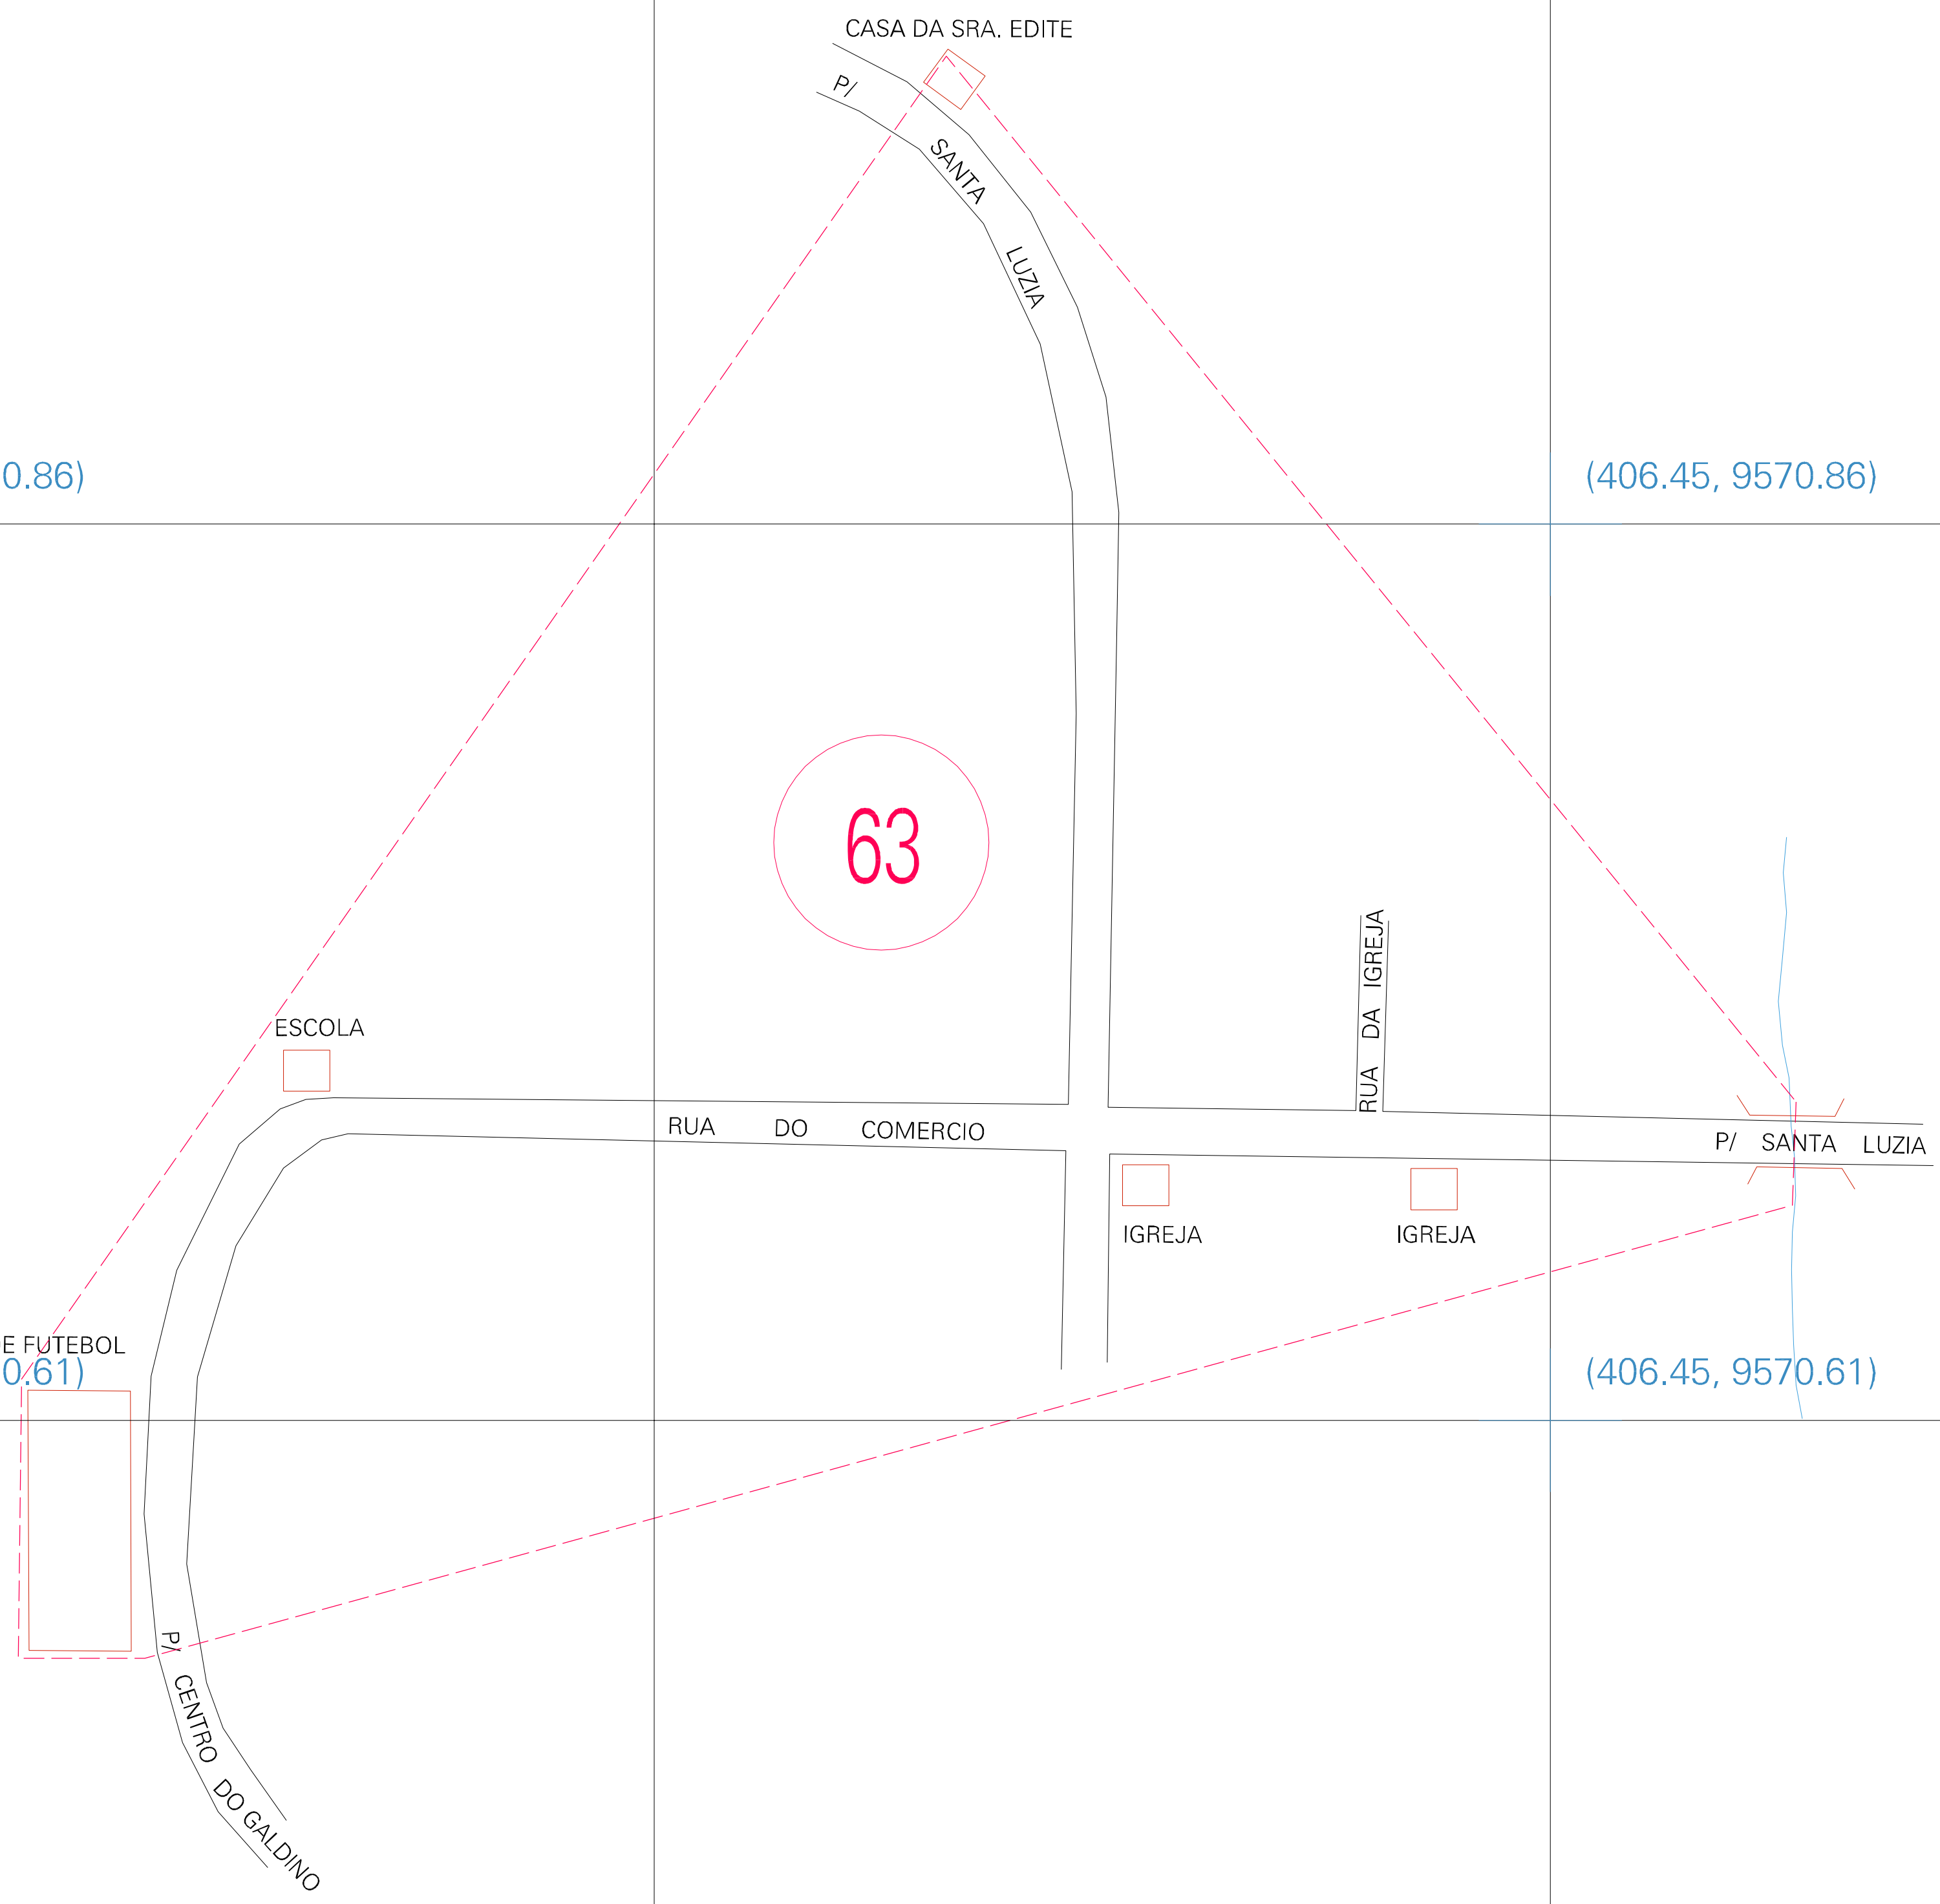

(405.95, 9570.86)

(406.45, 9570.86)

CAMPO DE FUTEBOL  
(405.95, 9570.61)

(406.45, 9570.61)

63

ESTADO DO MARANHÃO  
Município: 21.10005  
SANTA LUZIA

Folha : 01 - 01

Arquivo: 211000500039.dgn  
Limites(km): (-405.7; 9570.36) - (-406.7; 9571.11)

LEGENDA

- LIMITES**
- Município ou Perímetro Urbano
  - Distrito
  - Subdistrito, RA, Zona ou similar
  - Bairro ou similar
  - Sector Censitário
- CODIGOS**
- Distrito (cod. do município + cod. do distrito)
  - Subdistrito (cod. do distrito + cod. do subdistrito)
  - Bairro (cod. do bairro no município)
  - Sector (número do sector no distrito ou subdistrito)

MAPA URBANO DIGITAL  
FOLHA A1