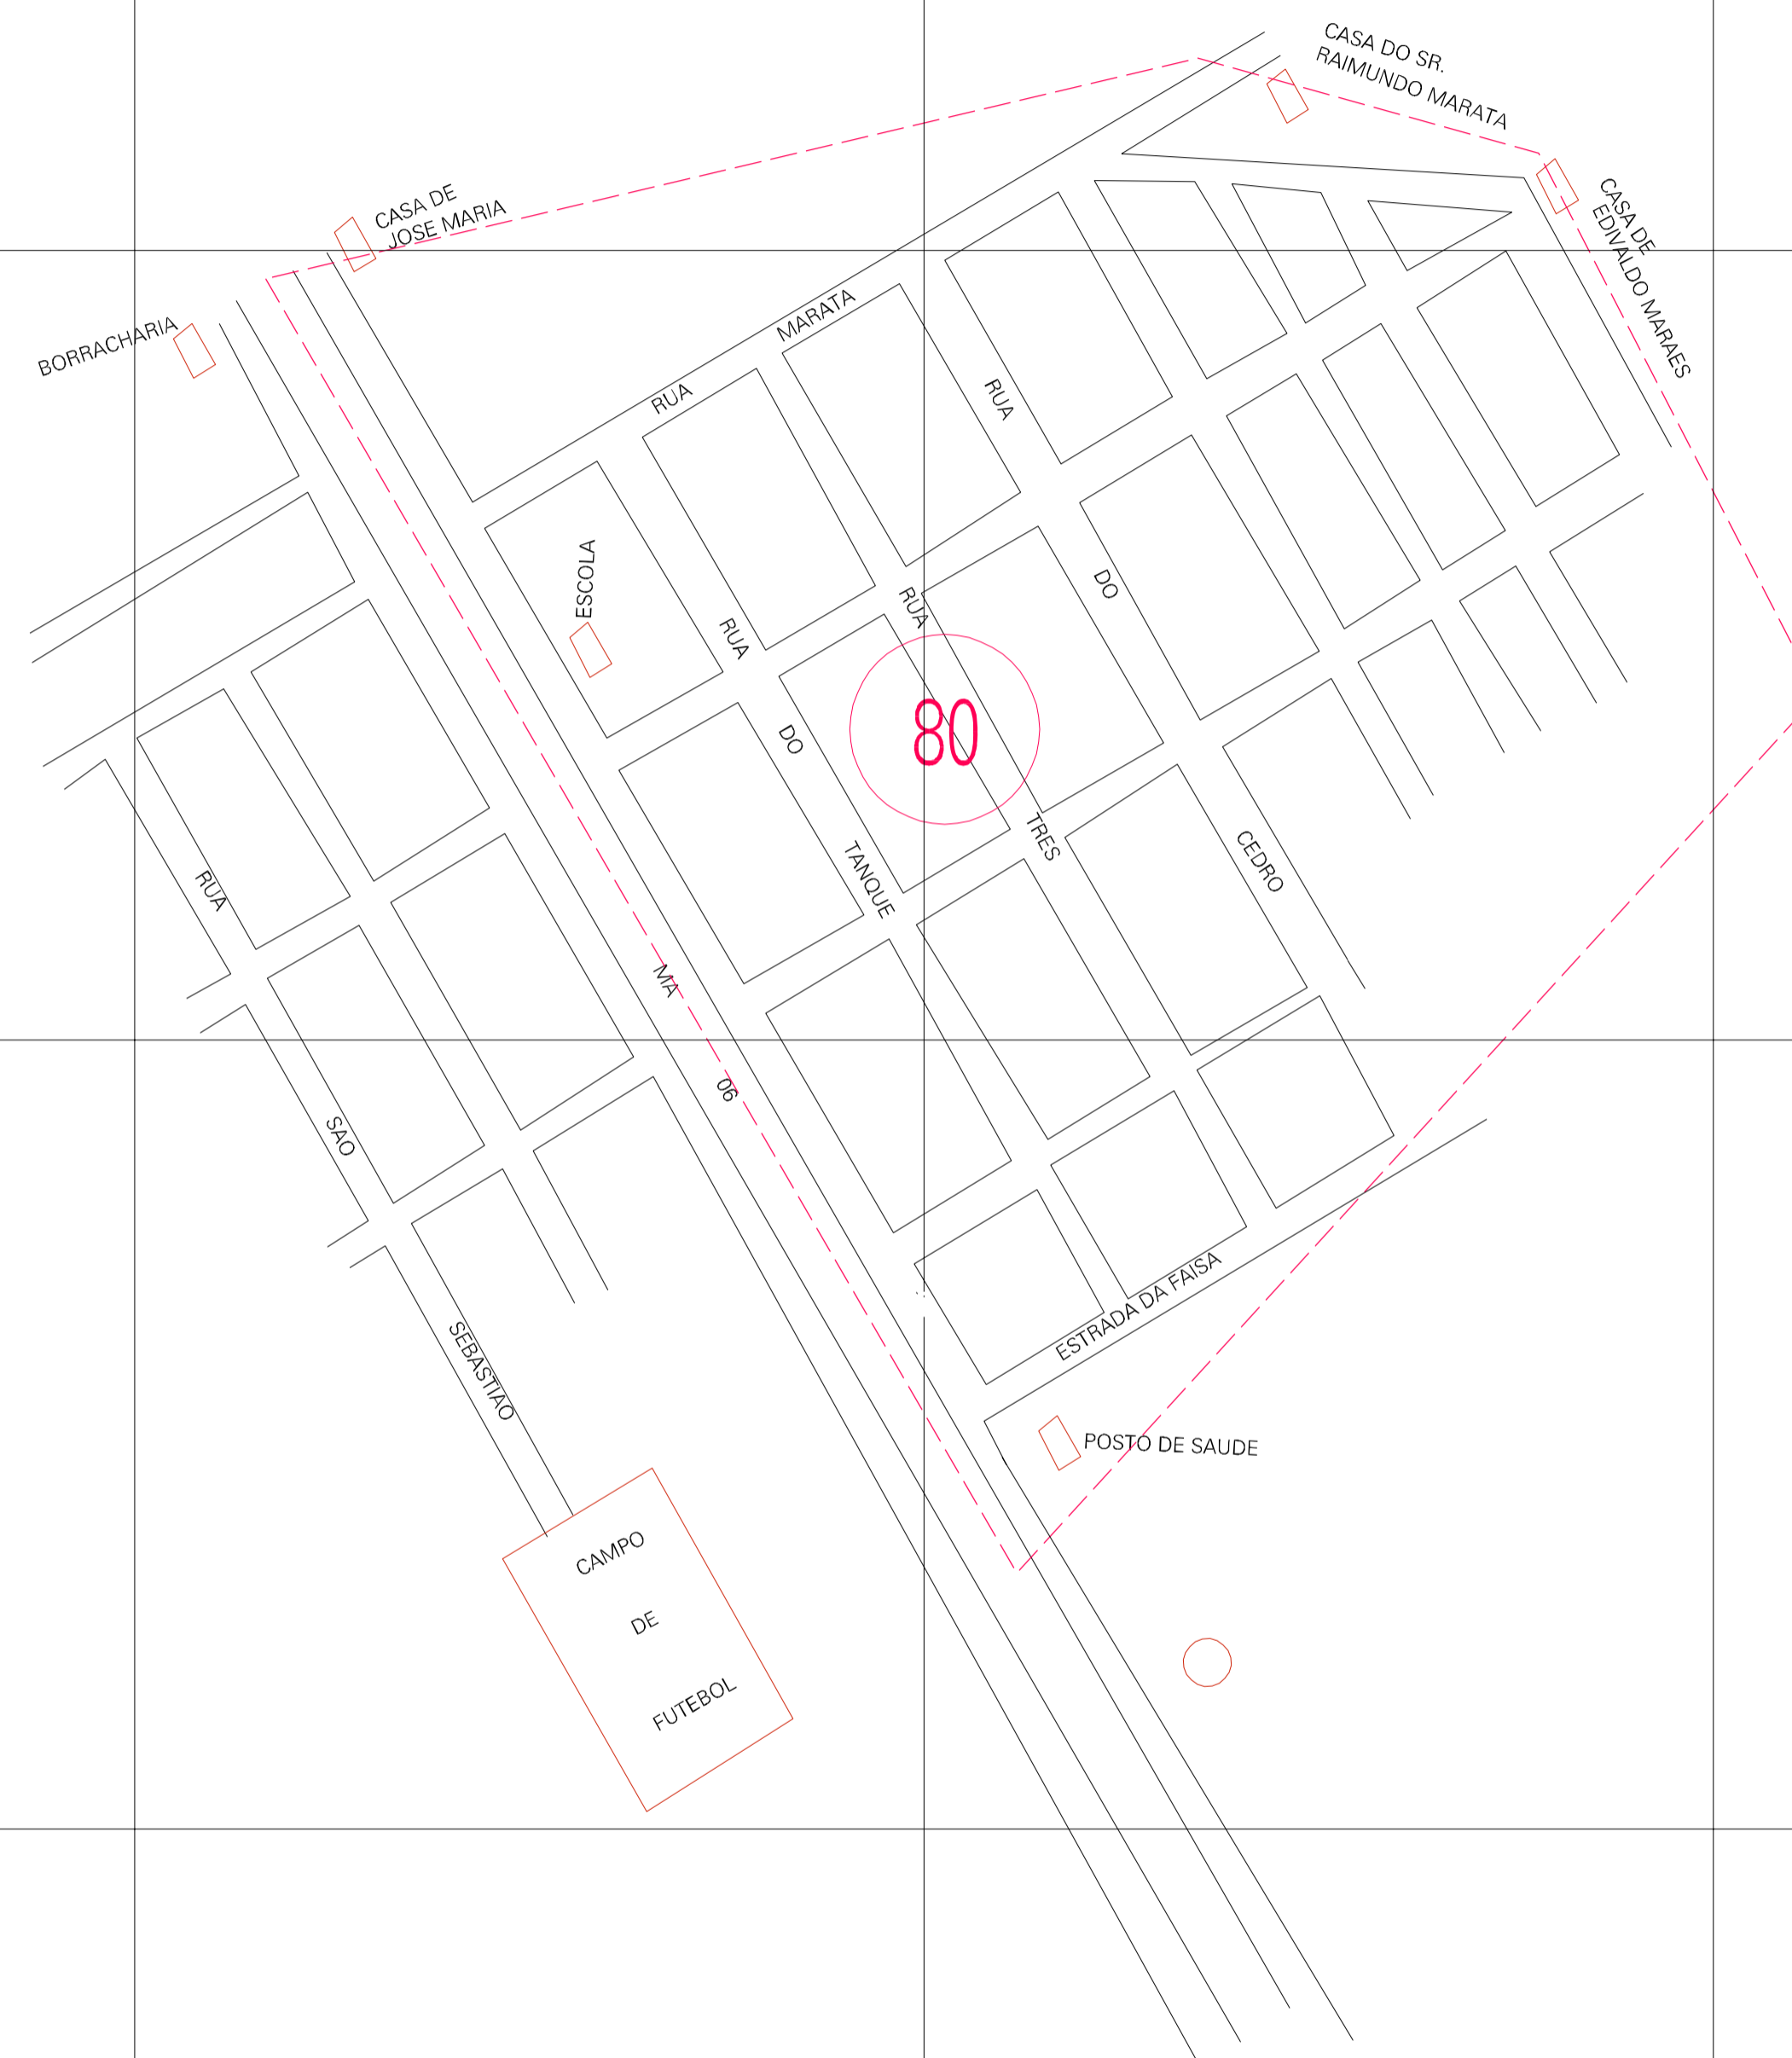

(370.702, 9496.637)

(371.702, 9496.637)

(370.702, 9496.137)

(371.702, 9496.137)

ESTADO DO MARANHÃO
 Município: 21.10005
 SANTA LUZIA
 Folha : 01 - 01
 Arquivo: 211000500046.dgn
 Limites(km): (370.452, 9496.887) - (371.952, 9496.887)

LEGENDA

- LIMITES**
- Município ou Perimetro Urbano
 - Distrito
 - Subdistrito, RA, Zona ou similar
 - Bairro ou similar
 - Setor Censitário
- CODIGOS**
- 22306.05 Distrito (cod. do município + cod. do distrito)
 - 05.06 Subdistrito (cod. do distrito + cod. do subdistrito)
 - 003 Bairro (cod. do bairro no município)
 - 25 Setor (número do setor no distrito ou subdistrito)

Articulação de Folhas

MAPA URBANO DIGITAL
FOLHA A1