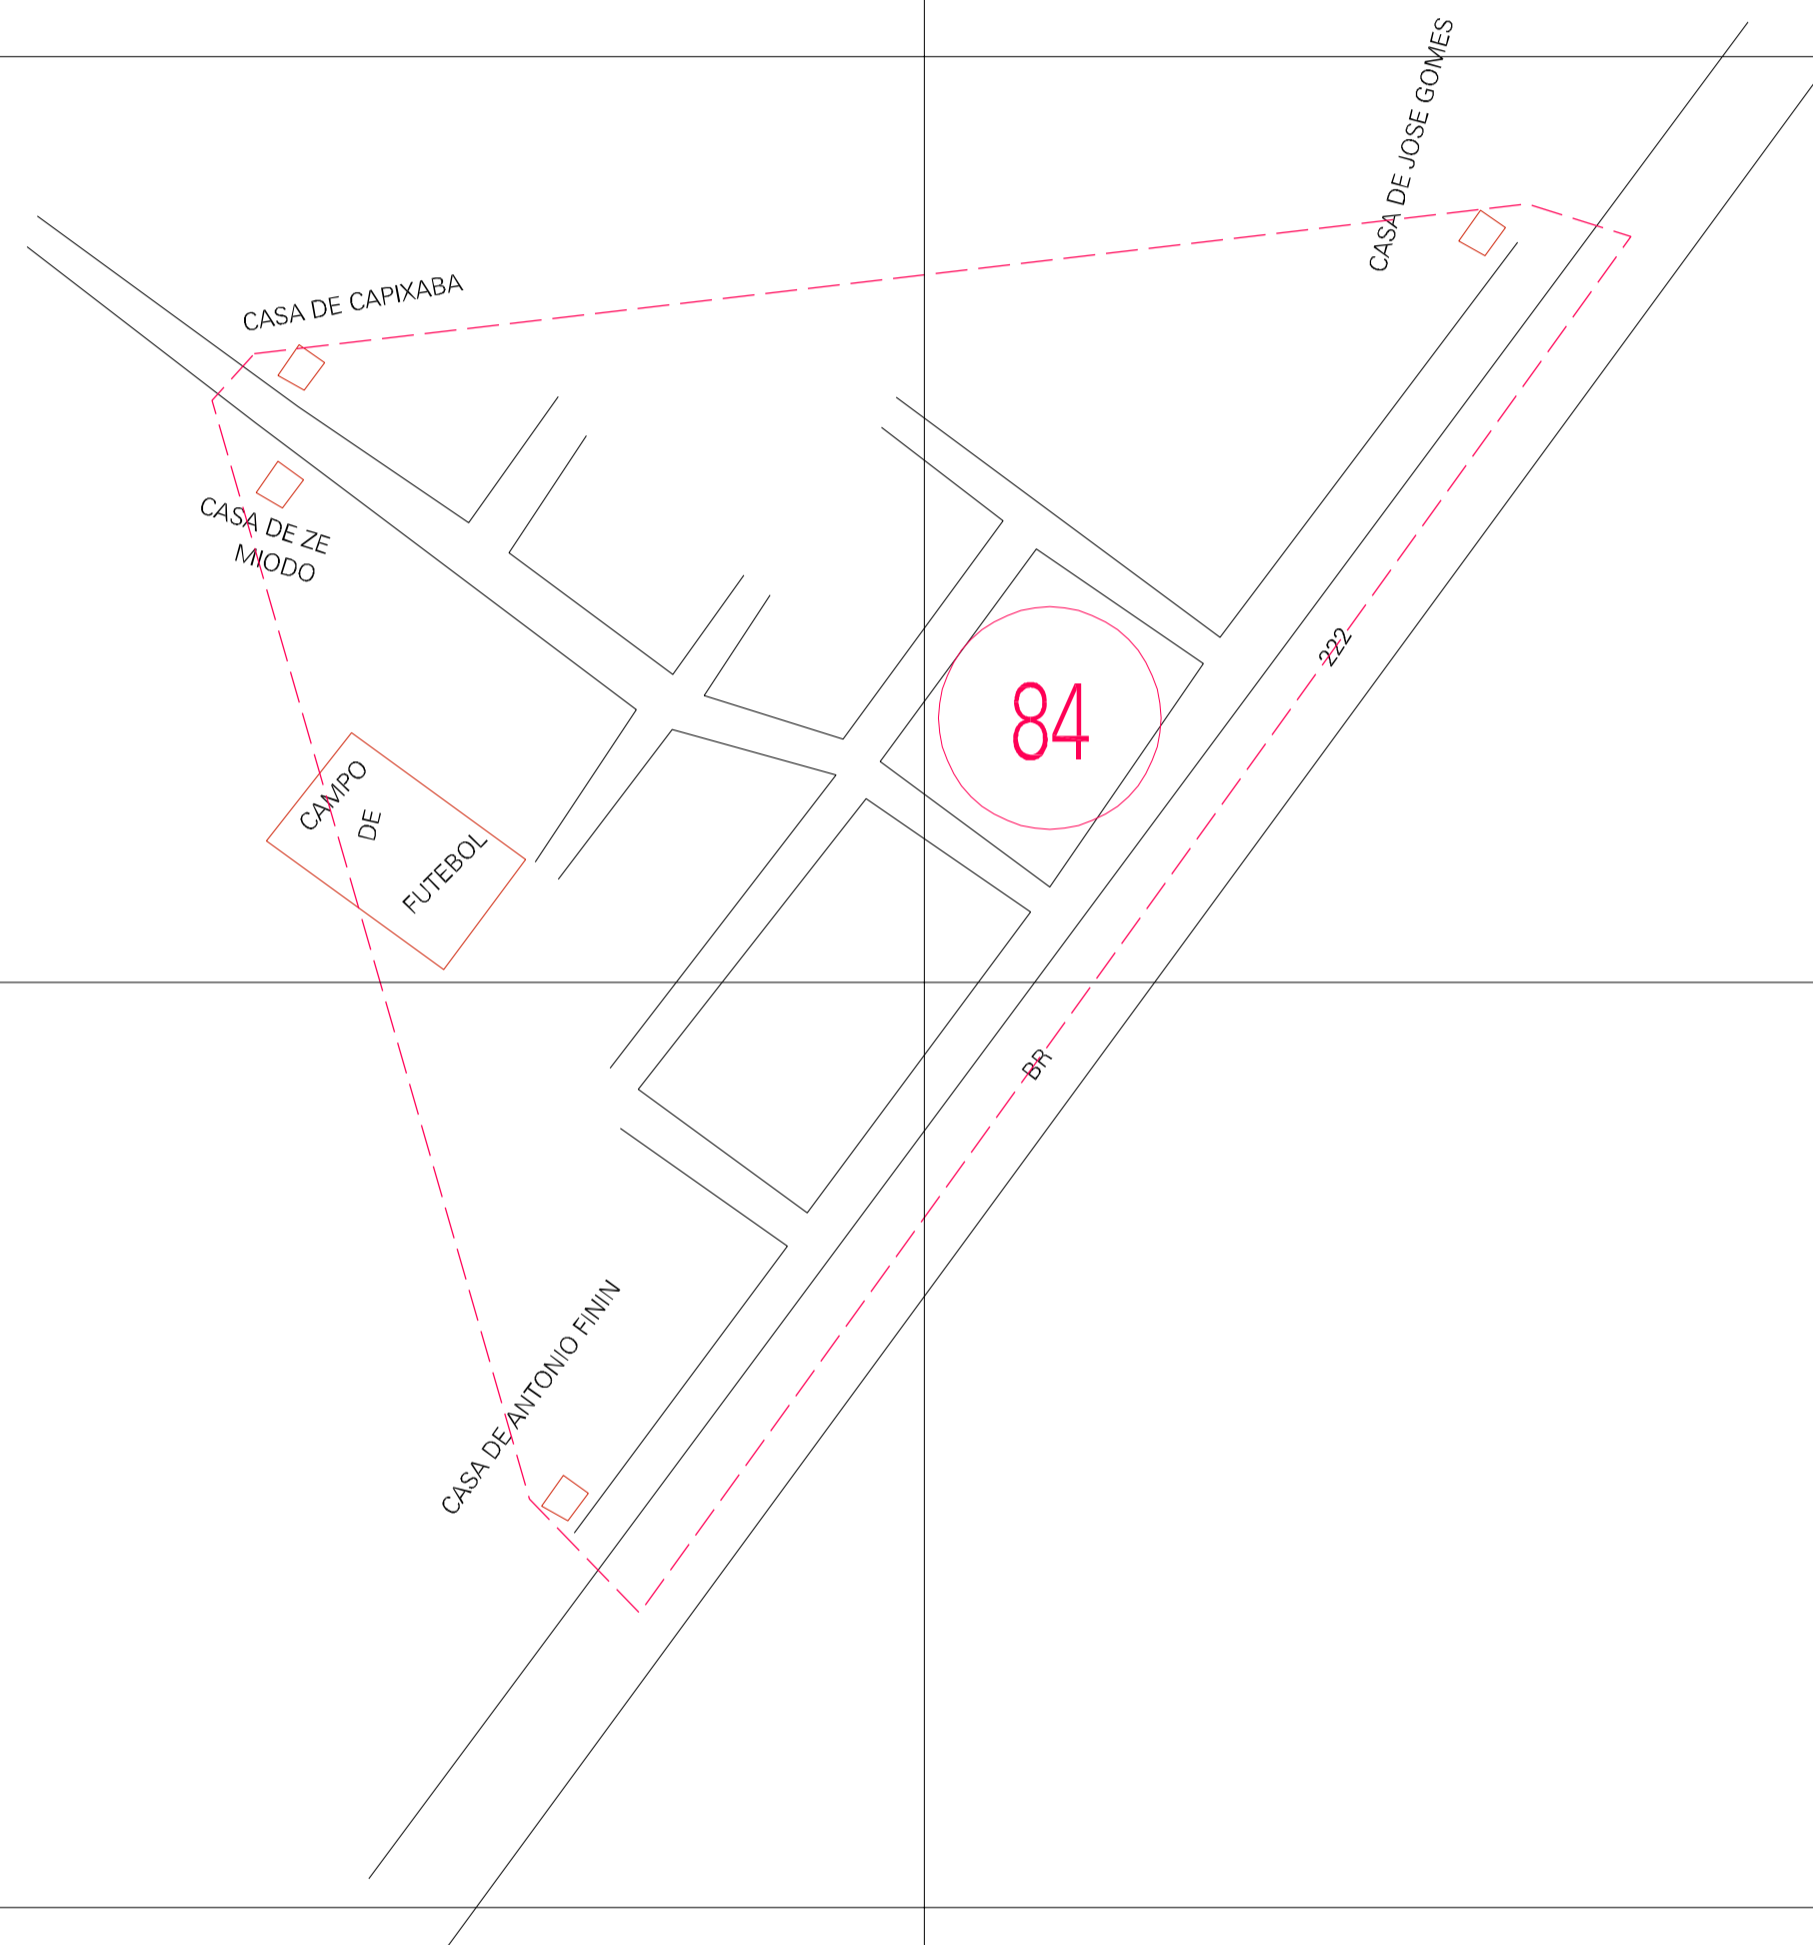

(362.064, 9524.748)

(363.064, 9524.748)

(362.064, 9524.248)

(363.064, 9524.248)

ESTADO DO MARANHÃO

Município: 21.10005

SANTA LUZIA

Folha : 01 - 01

Arquivo: 211000500050.dgn
Limites(km): (361.814, 9523.998) - (363.314, 9524.998)

LEGENDA

- LIMITES
- Município ou Perímetro Urbano
 - Distrito
 - Subdistrito, RA, Zona ou similar
 - Bairro ou similar
 - Sector Censitário

- CODIGOS
- 22306.05 Distrito (cod. do município + cod. do distrito)
 - 05.06 Subdistrito (cod. do distrito + cod. do subdistrito)
 - 003 Bairro (cod. do bairro no município)
 - 25 Sector (número do setor no distrito ou subdistrito)

Articulação de Folhas

MAPA URBANO DIGITAL
FOLHA A1