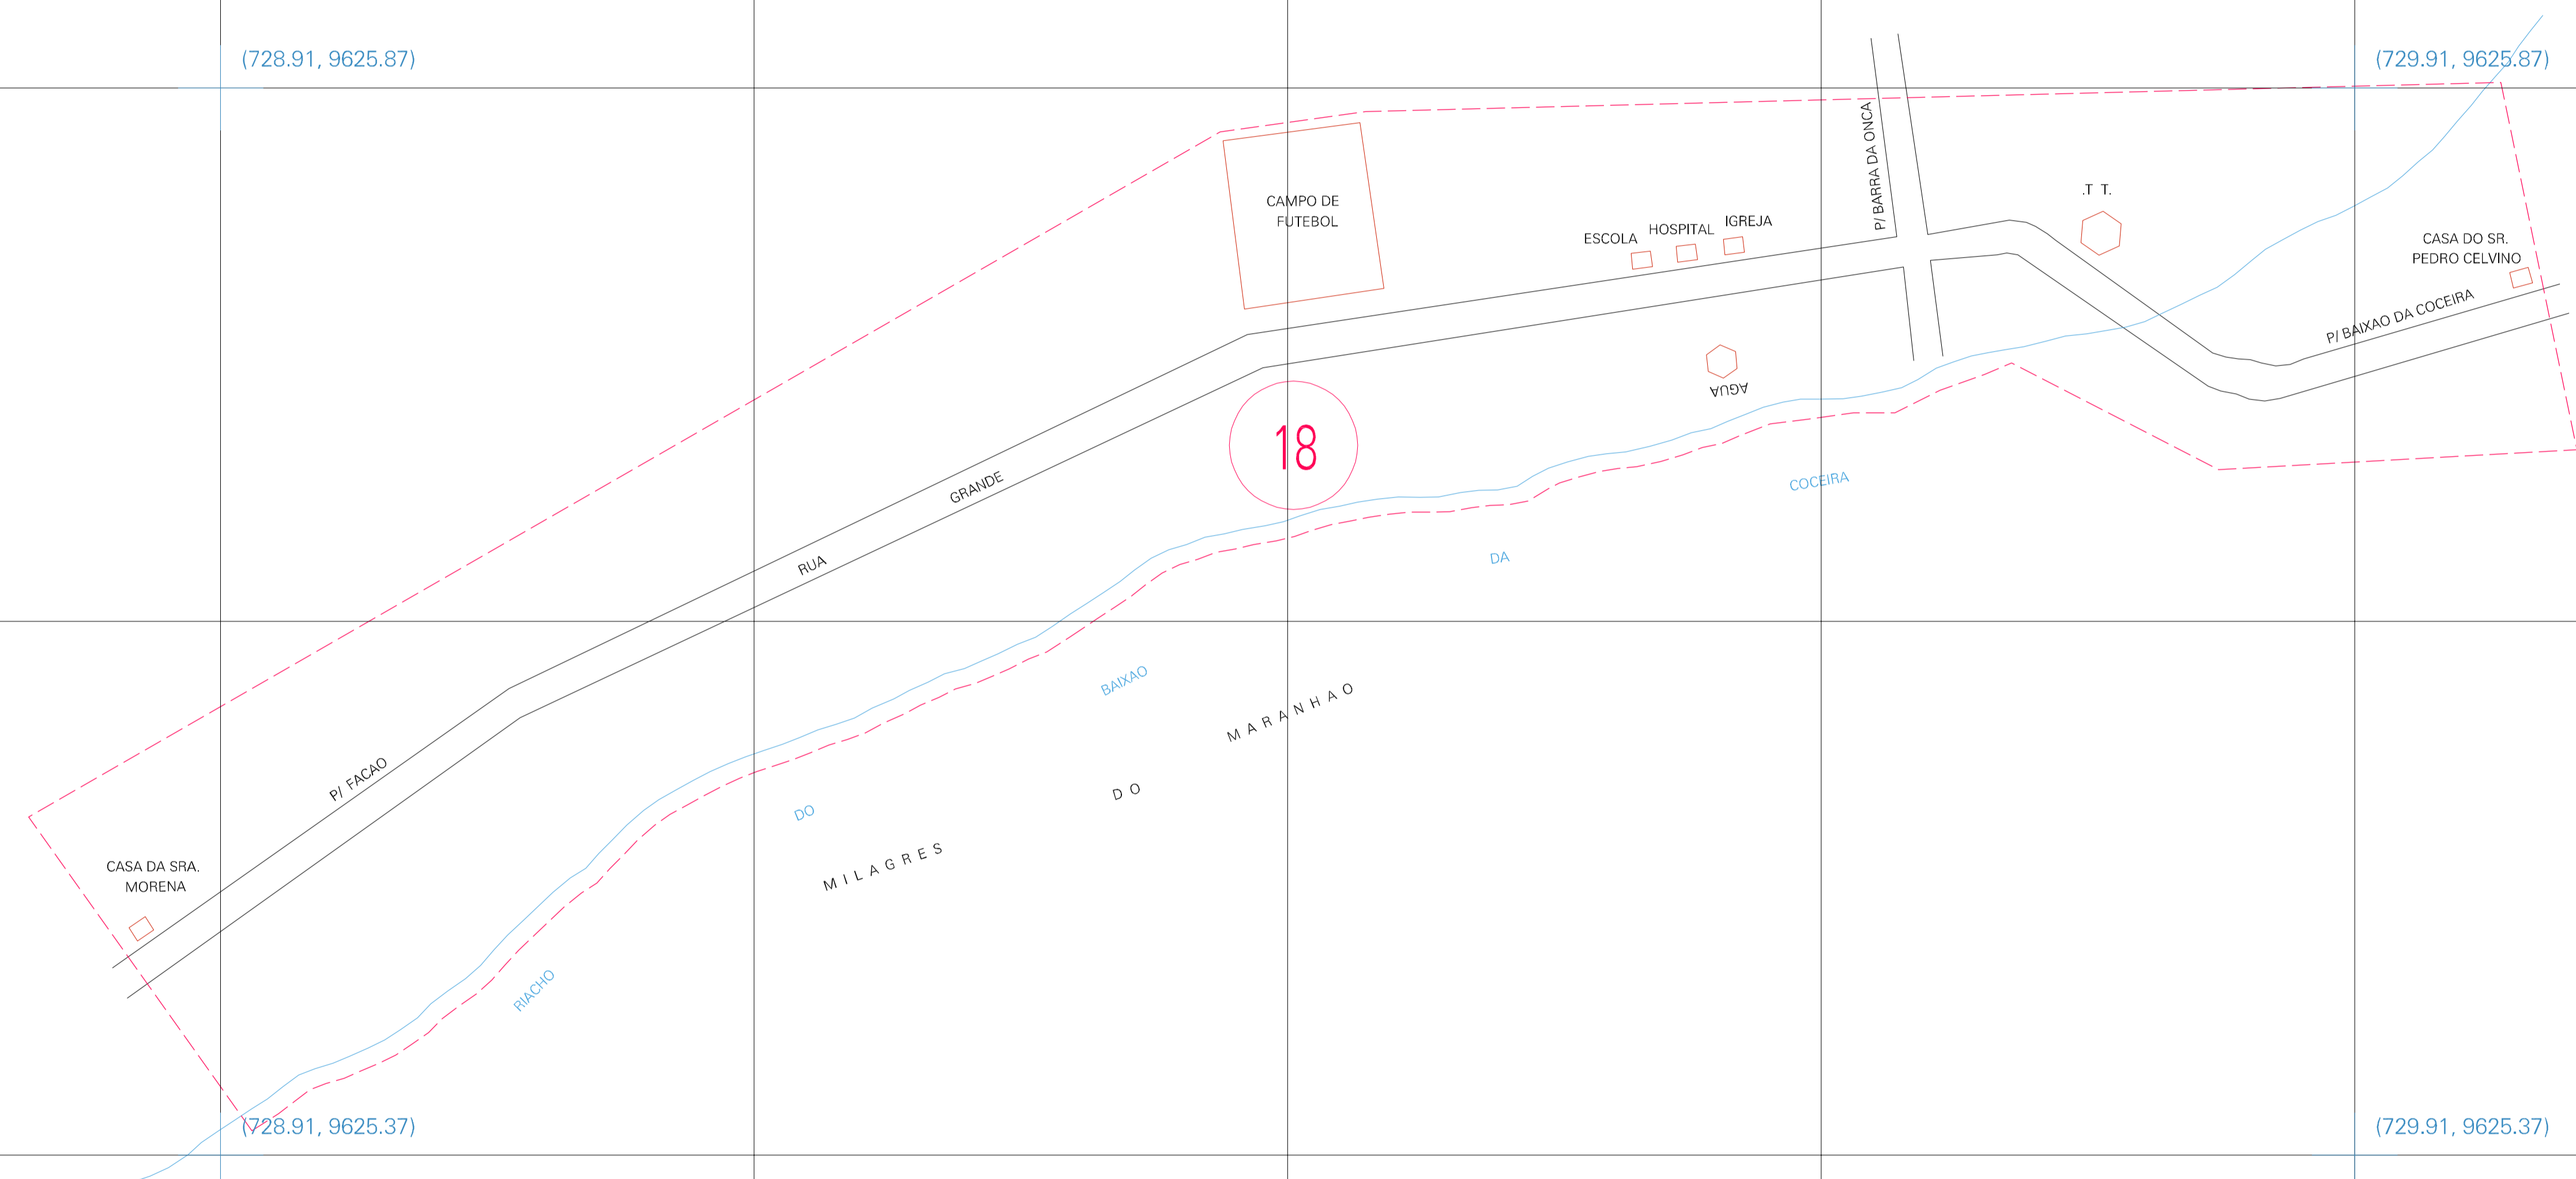

(728.91, 9625.87)

(729.91, 9625.87)

(728.91, 9625.37)

(729.91, 9625.37)

ESTADO DO MARANHÃO  
 Município: 21.10104  
 SANTA QUITÉRIA DO MARANHÃO  
 Folha : 01 - 01  
 Arquivo: 211010400002.dgn  
 Limites(km): (728.66, 9625.12) - (730.16, 9626.12)

- LEGENDA**
- LIMITES**
- Município ou Perímetro Urbano
  - Distrito
  - Subdistrito, RA, Zona ou similar
  - Bairro ou similar
  - Sector Censitário
- CODIGOS**
- 22306.05 Distrito (cod. do município + cod. do distrito)
  - 05.06 Subdistrito (cod. do distrito + cod. do subdistrito)
  - 003 Bairro (cod. do bairro no município)
  - 25 Sector (número do setor no distrito ou subdistrito)