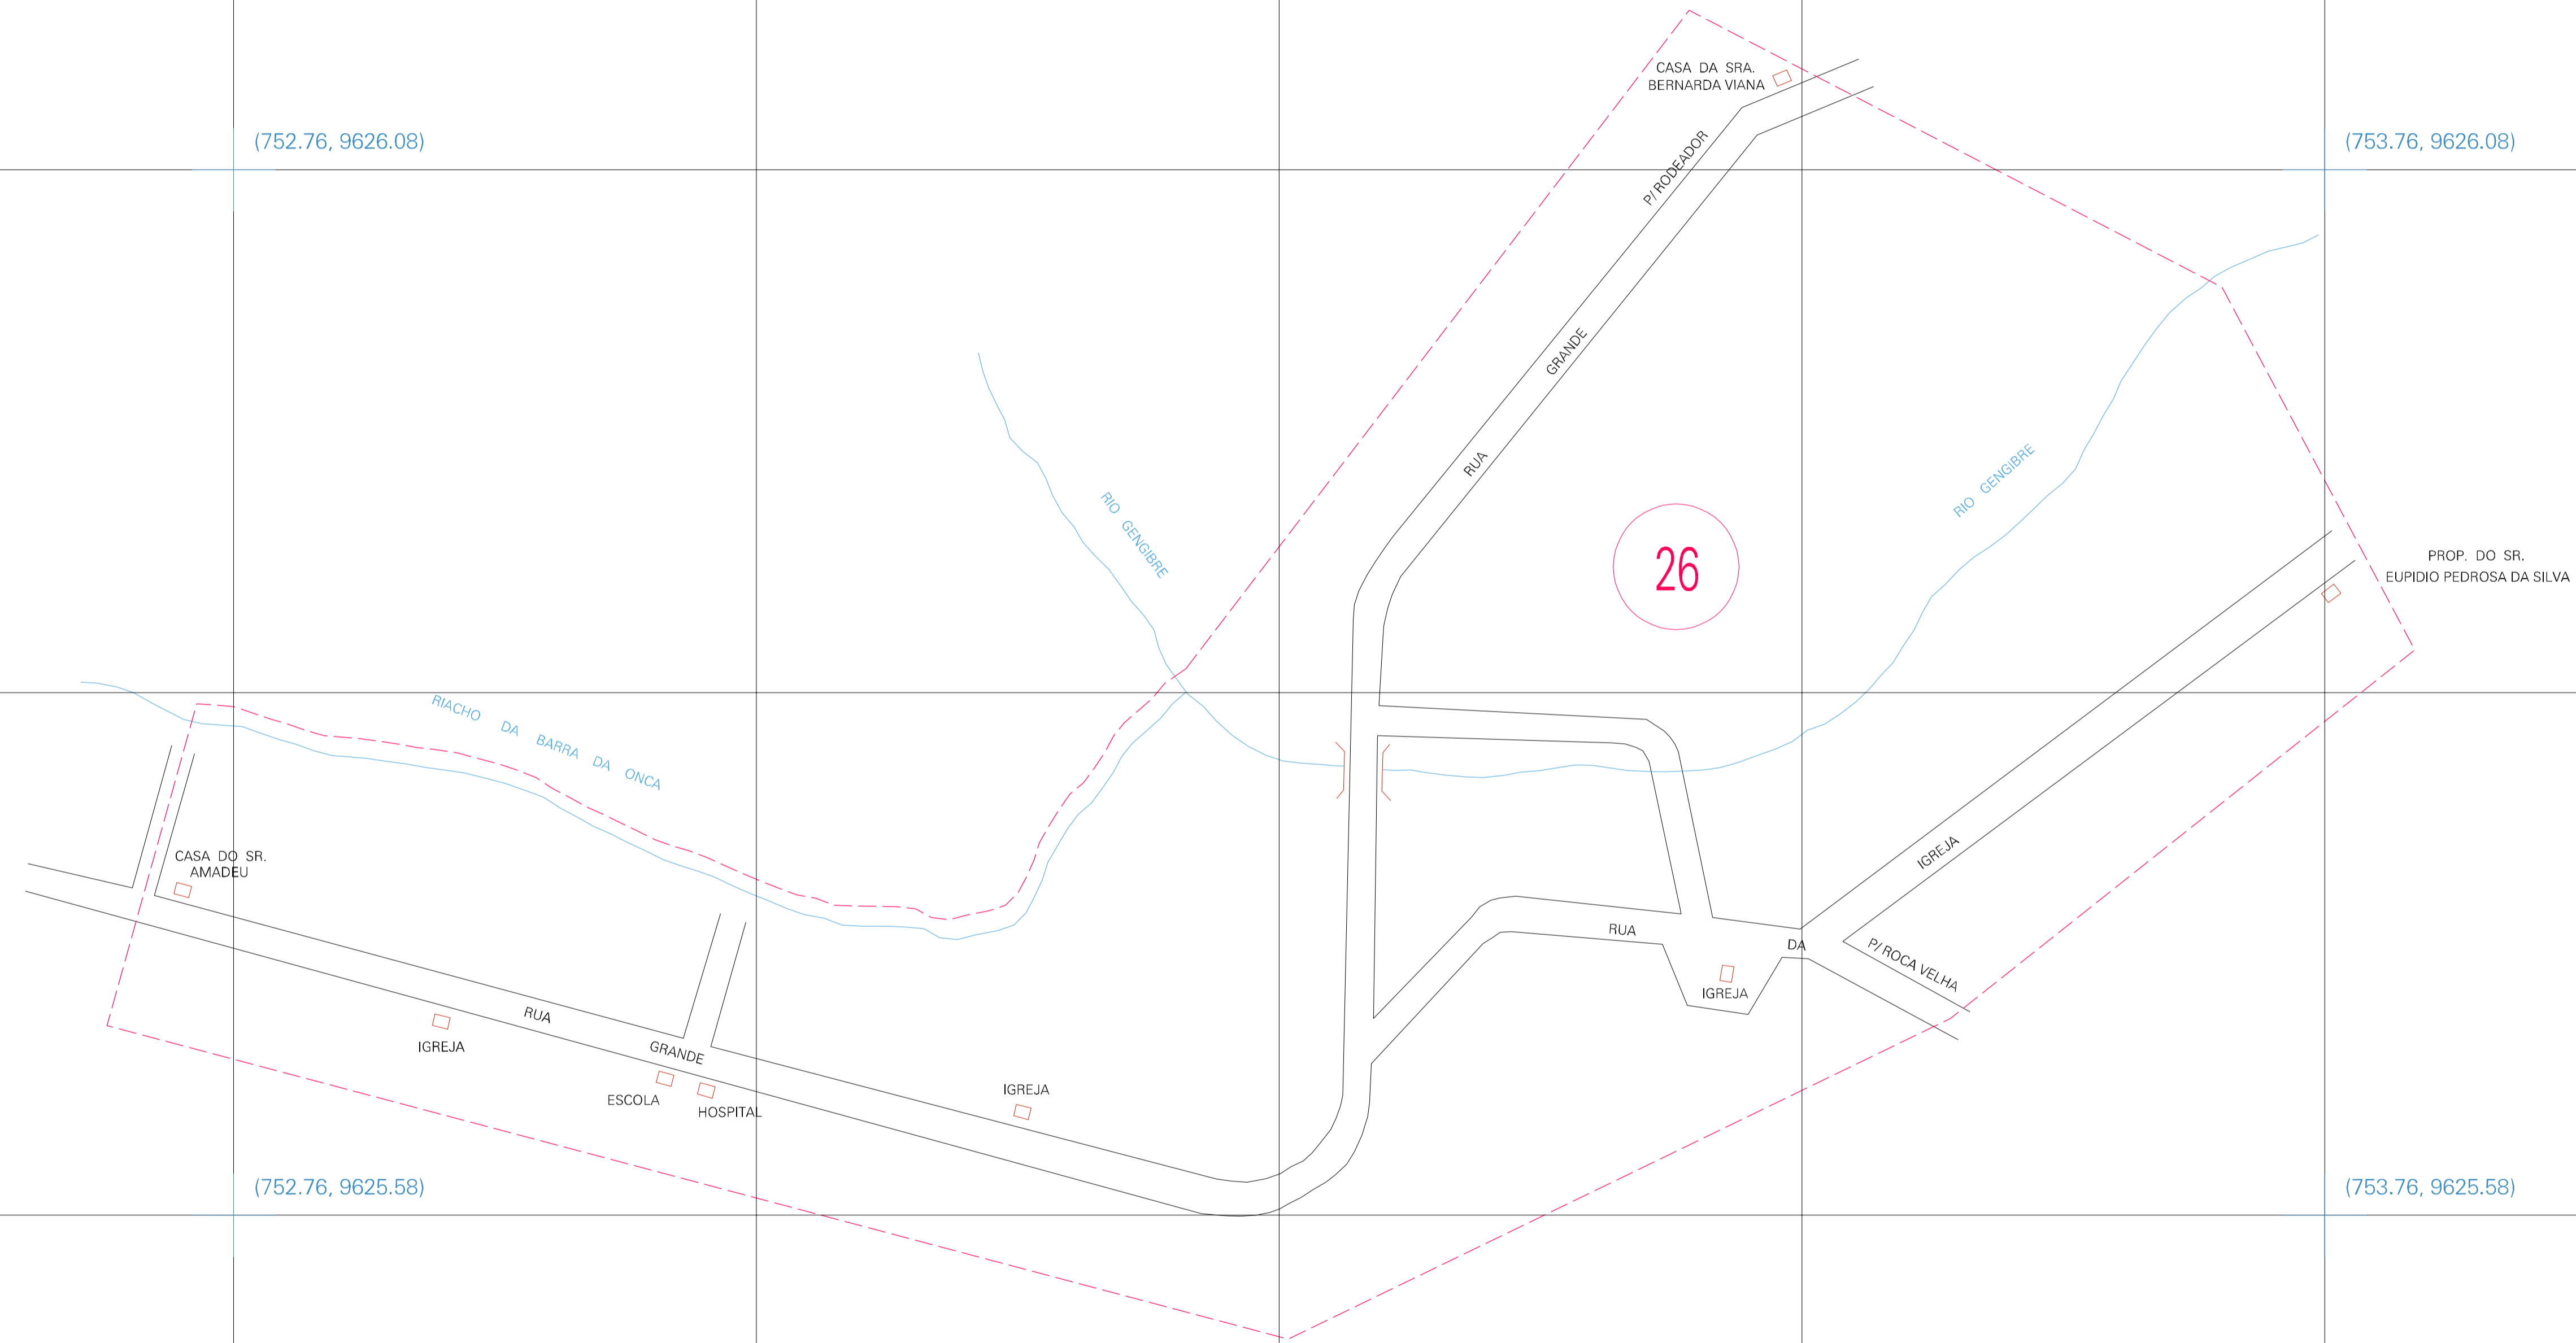

(752.76, 9626.08)

(753.76, 9626.08)

(752.76, 9625.58)

(753.76, 9625.58)

ESTADO DO MARANHÃO
 Município: 21.10104
 SANTA QUITÉRIA DO MARANHÃO
 Folha : 01 - 01

Arquivo: 211010400003.dgn
 Limites(km): (752.51, 9625.33) - (754.01, 9626.33)

- LEGENDA**
- LIMITES**
- Município ou Perímetro Urbano
 - - - Distrito
 - - - Subdistrito, RA, Zona ou similar
 - - - Bairro ou similar
 - - - Setor Censitário
- CODIGOS**
- 22306.05 Distrito (cod. do município + cod. do distrito)
 - 05.06 Subdistrito (cod. do distrito + cod. do subdistrito)
 - 003 Bairro (cod. do bairro no município)
 - 26 Setor (número do setor no distrito ou subdistrito)

MAPA URBANO DIGITAL
FOLHA A1