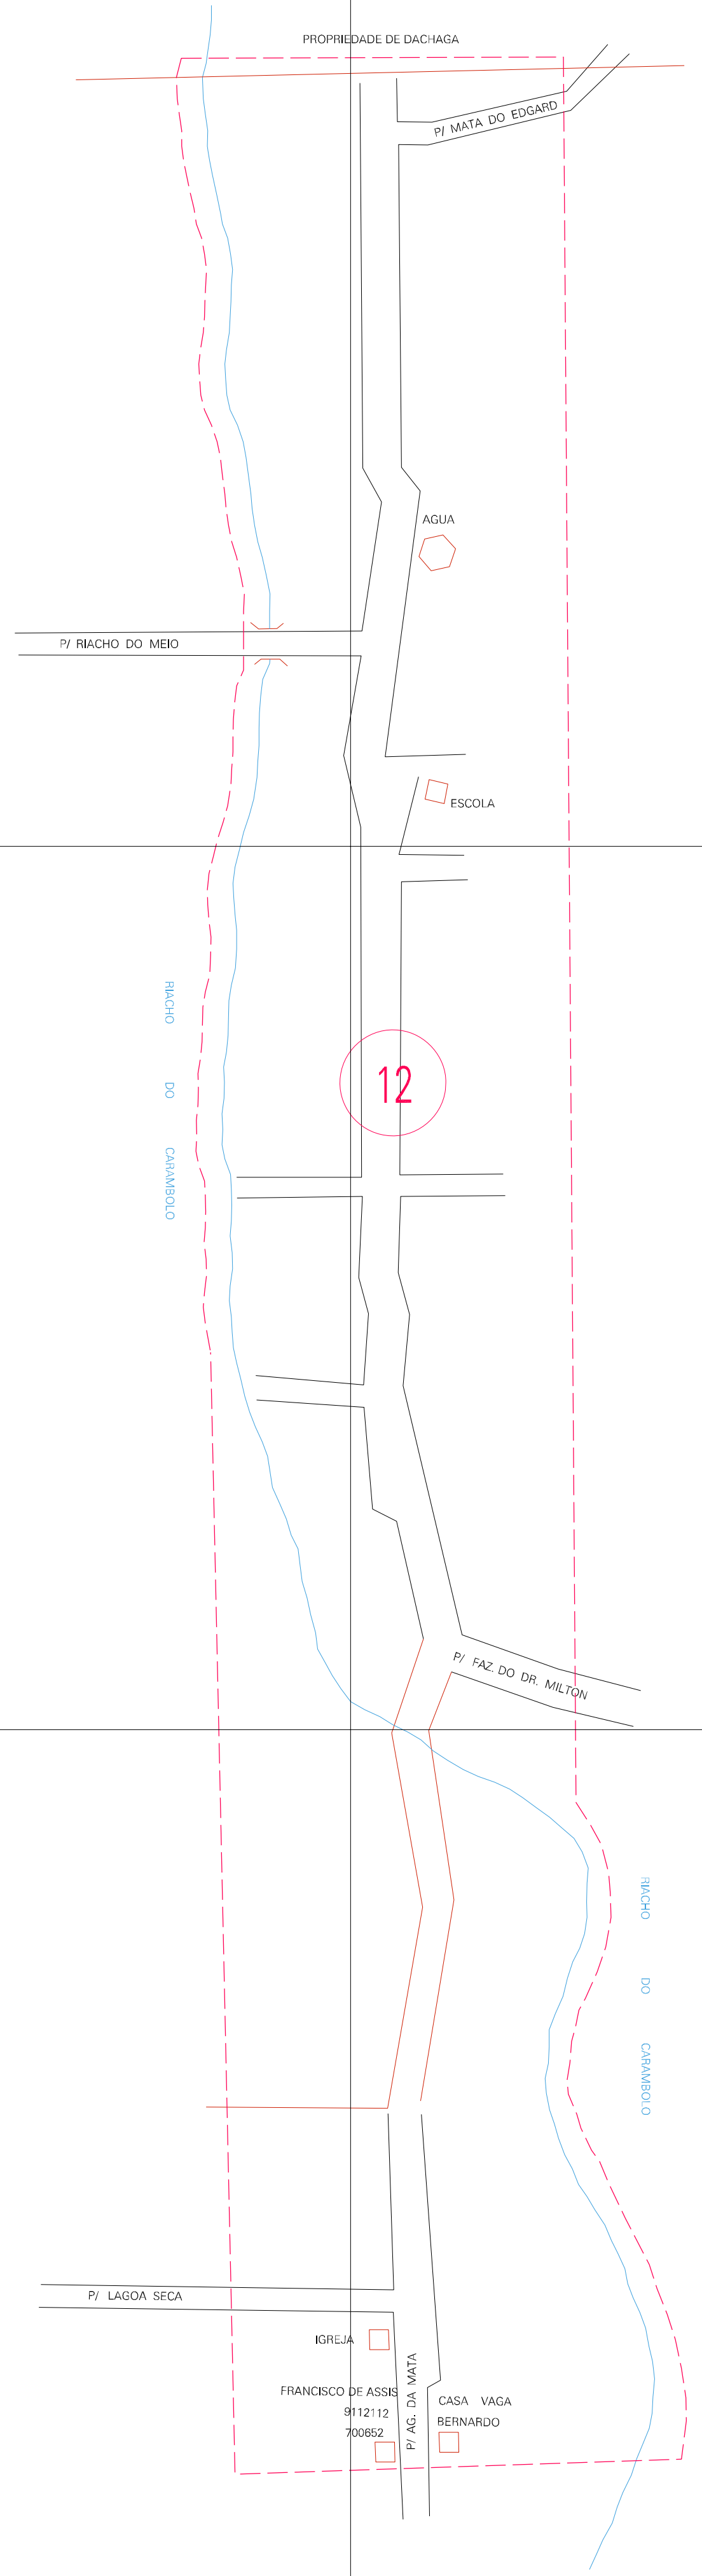

(760.606, 9613.112)

(761.606, 9613.112)

(760.606, 9612.612)

(761.606, 9612.612)

ESTADO DO MARANHÃO
Município: 21.10104
SANTA QUITÉRIA DO MARANHÃO

Folha : 01 - 01

1. **LEGENDA**
2. **LIMITES**
3. Município ou Perímetro Urbano
   - Distrito
   - Subdistrito, RA, Zona ou similar
   - Bairro ou similar
   - - - Setor Censitário
4. **CODIGOS**
- 22306.05 Distrito (cod. do município + cod. do distrito)
  - 05.06 Subdistrito (cod. do distrito + cod. do subdistrito)
  - 003 Bairro (cod. do bairro no município)
  - 25 Setor (número do setor no distrito ou subdistrito)

MAPA URBANO DIGITAL
FOLHA A1