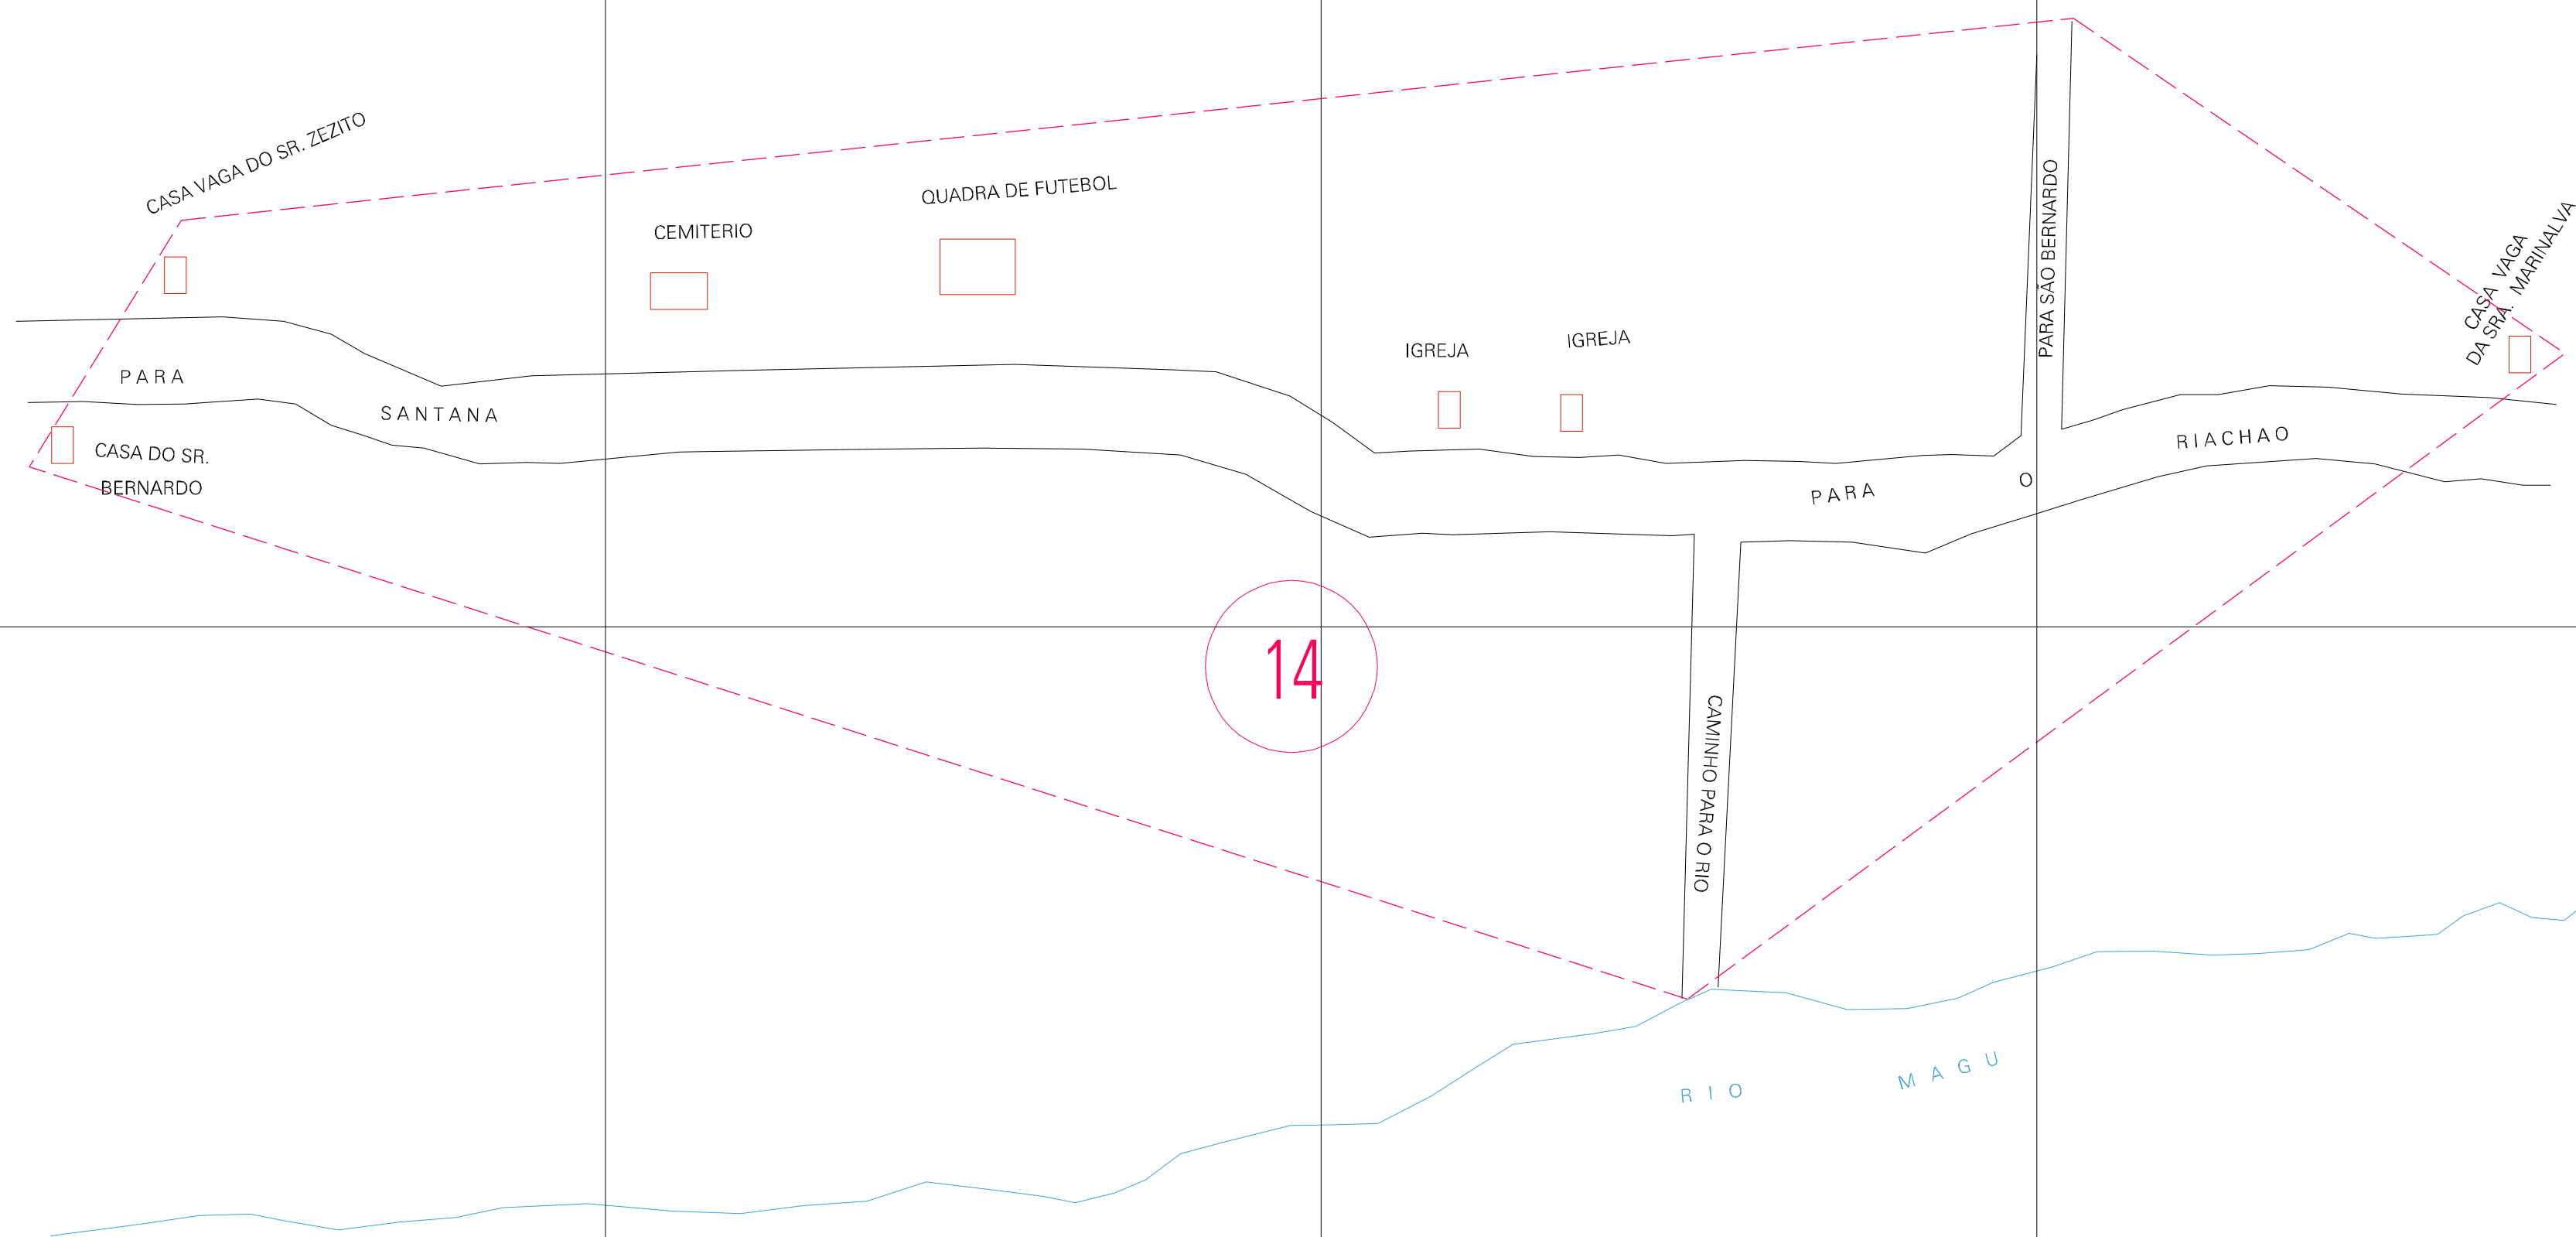

(784.512, 9654.494)

(785.512, 9654.494)

(784.512, 9653.994)

(785.512, 9653.994)

ESTADO DO MARANHÃO  
 Município: 21.10237  
 SANTANA DO MARANHÃO  
 Folha : 01 - 01  
 Arquivo: 211023700009.dgn  
 Limites(km): (784.262, 9653.744) - (785.762, 9654.744)

- LEGENDA**
- LIMITES**
- Município ou Perímetro Urbano
  - Distrito
  - Subdistrito, RA, Zona ou similar
  - Bairro ou similar
  - Sector Censitário
- CODIGOS**
- 22306.05 Distrito (cod. do município + cod. do distrito)
  - 05.06 Subdistrito (cod. do distrito + cod. do subdistrito)
  - 003 Bairro (cod. do bairro no município)
  - 25 Sector (número do setor no distrito ou subdistrito)