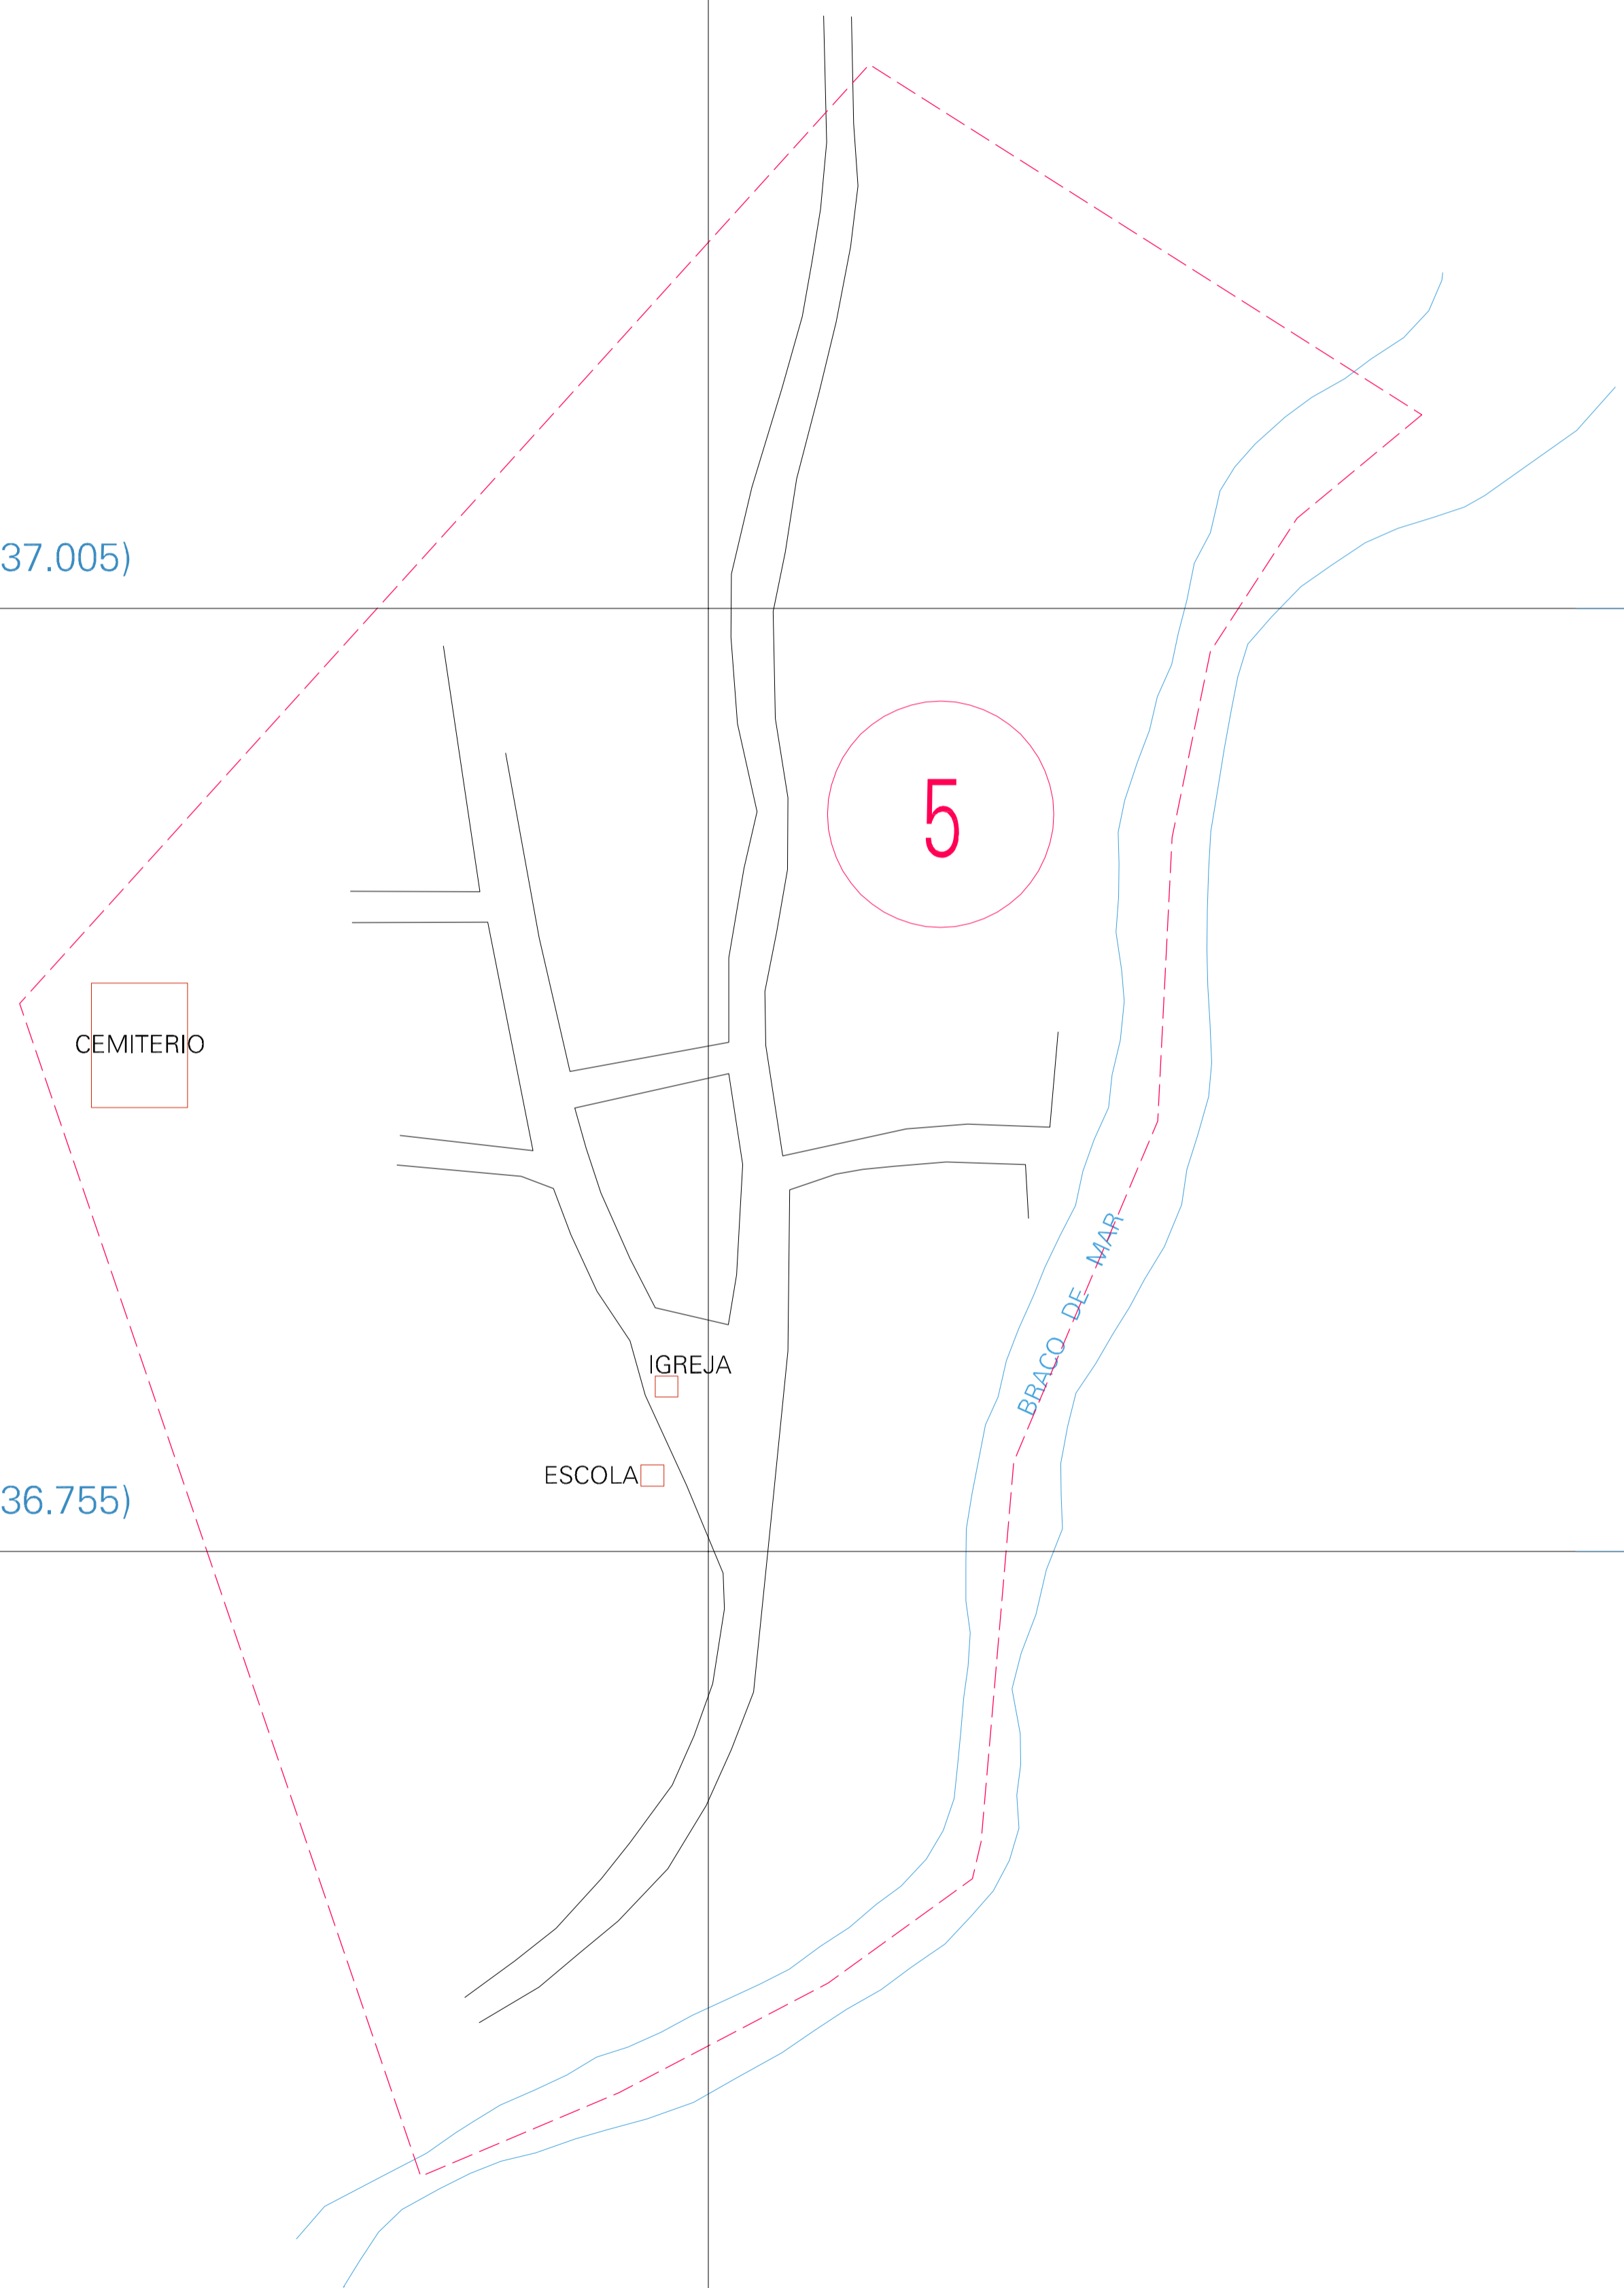

(691.16, 9737.005)

(691.66, 9737.005)

(691.16, 9736.755)

(691.66, 9736.755)

ESTADO DO MARANHÃO  
 Município: 21.10278  
 SANTO AMARO DO MARANHÃO  
 Folha : 01 - 01

Arquivo: 211027800002.dgn  
 Limites(km): (690.81, 9736.505) - (691.81, 9737.255)

- LEGENDA**
- LIMITES**
- Município ou Perímetro Urbano
  - Distrito
  - Subdistrito, RA, Zona ou similar
  - Bairro ou similar
  - Sector Censitário
- CODIGOS**
- Distrito (cod. do município + cod. do distrito)
  - Subdistrito (cod. do distrito + cod. do subdistrito)
  - Bairro (cod. do bairro no município)
  - Sector (número do sector no distrito ou subdistrito)