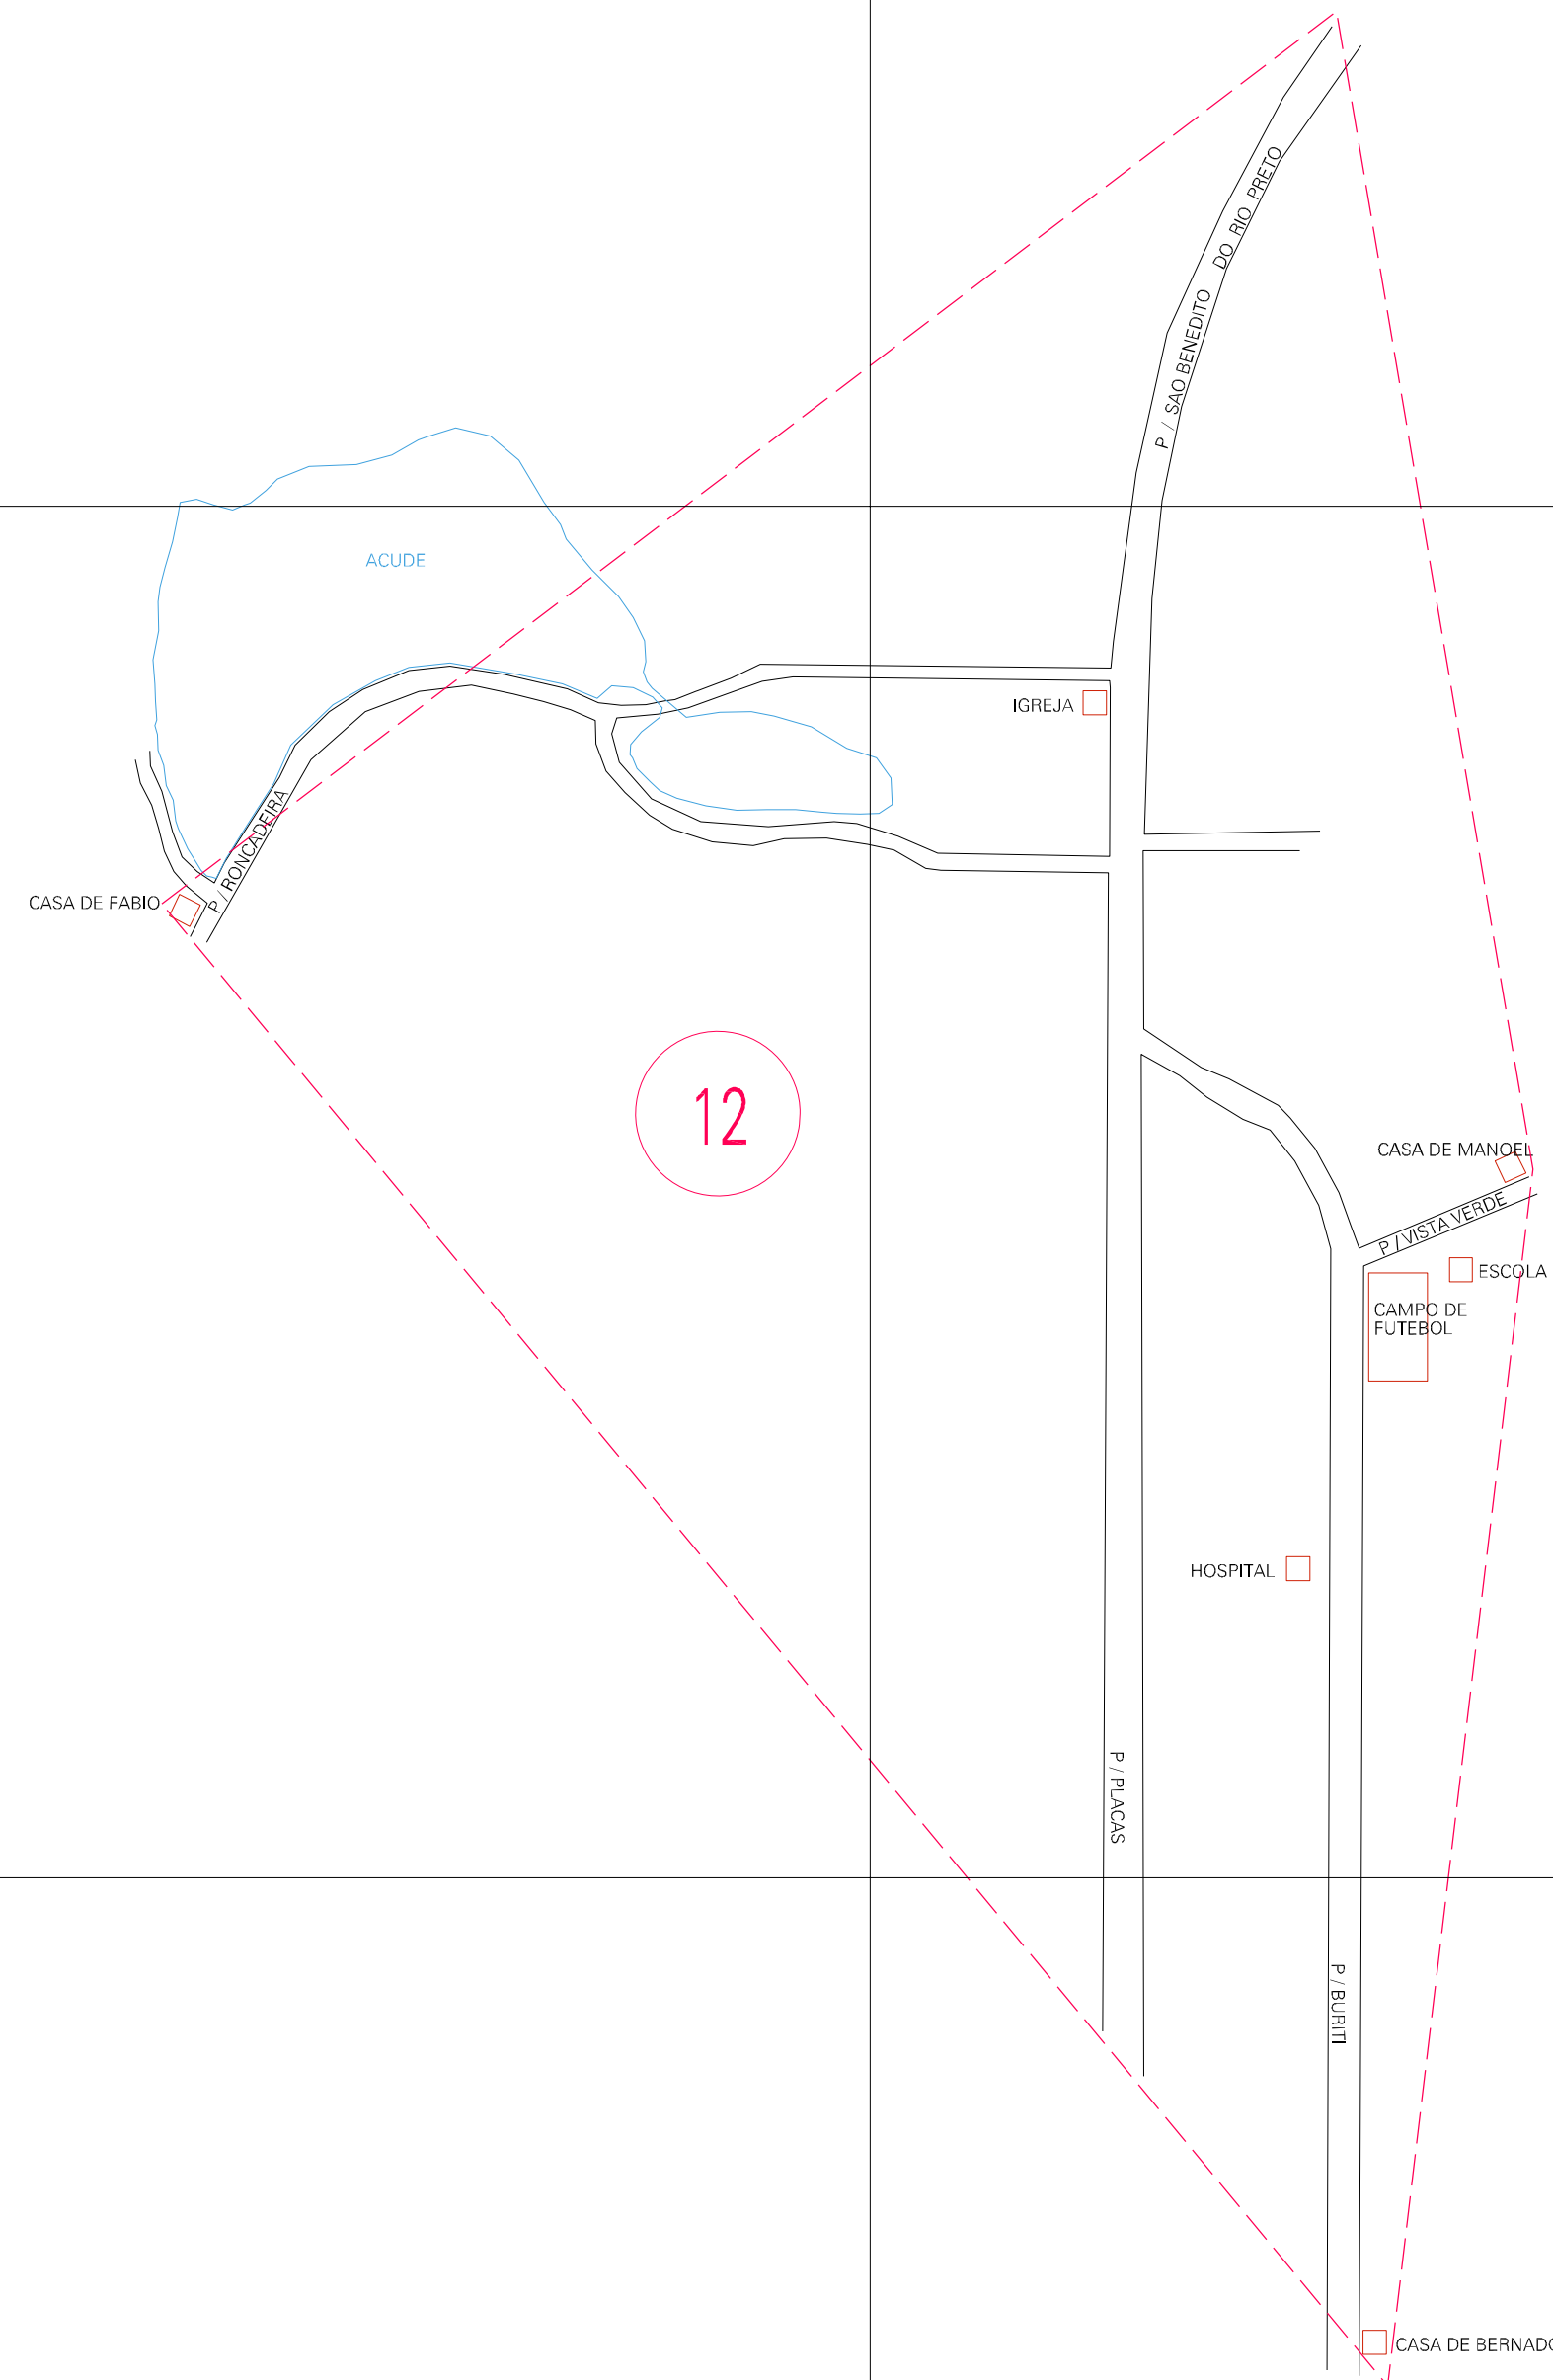

(657.3, 9615.54)

(658.3, 9615.54)

(657.3, 9615.04)

(658.3, 9615.04)

12

ESTADO DO MARANHÃO
 Município: 21.10401
 SÃO BENEDITO DO RIO PRETO
 Folha : 01 - 01

Arquivo: 211040100001.dgn
 Limites(km): (656.8, 9614.54) - (658.8, 9616.04)

LEGENDA

- LIMITES**
- Município ou Perímetro Urbano
 - Distrito
 - Subdistrito, RA, Zona ou similar
 - Bairro ou similar
 - - - Setor Constâncio
- CODIGOS**
- 22306.05 Distrito (cod. do município + cod. do distrito)
 - 05.06 Subdistrito (cod. do distrito + cod. do subdistrito)
 - 003 Bairro (cod. do bairro no município)
 - 25 Setor (número do setor no distrito ou subdistrito)