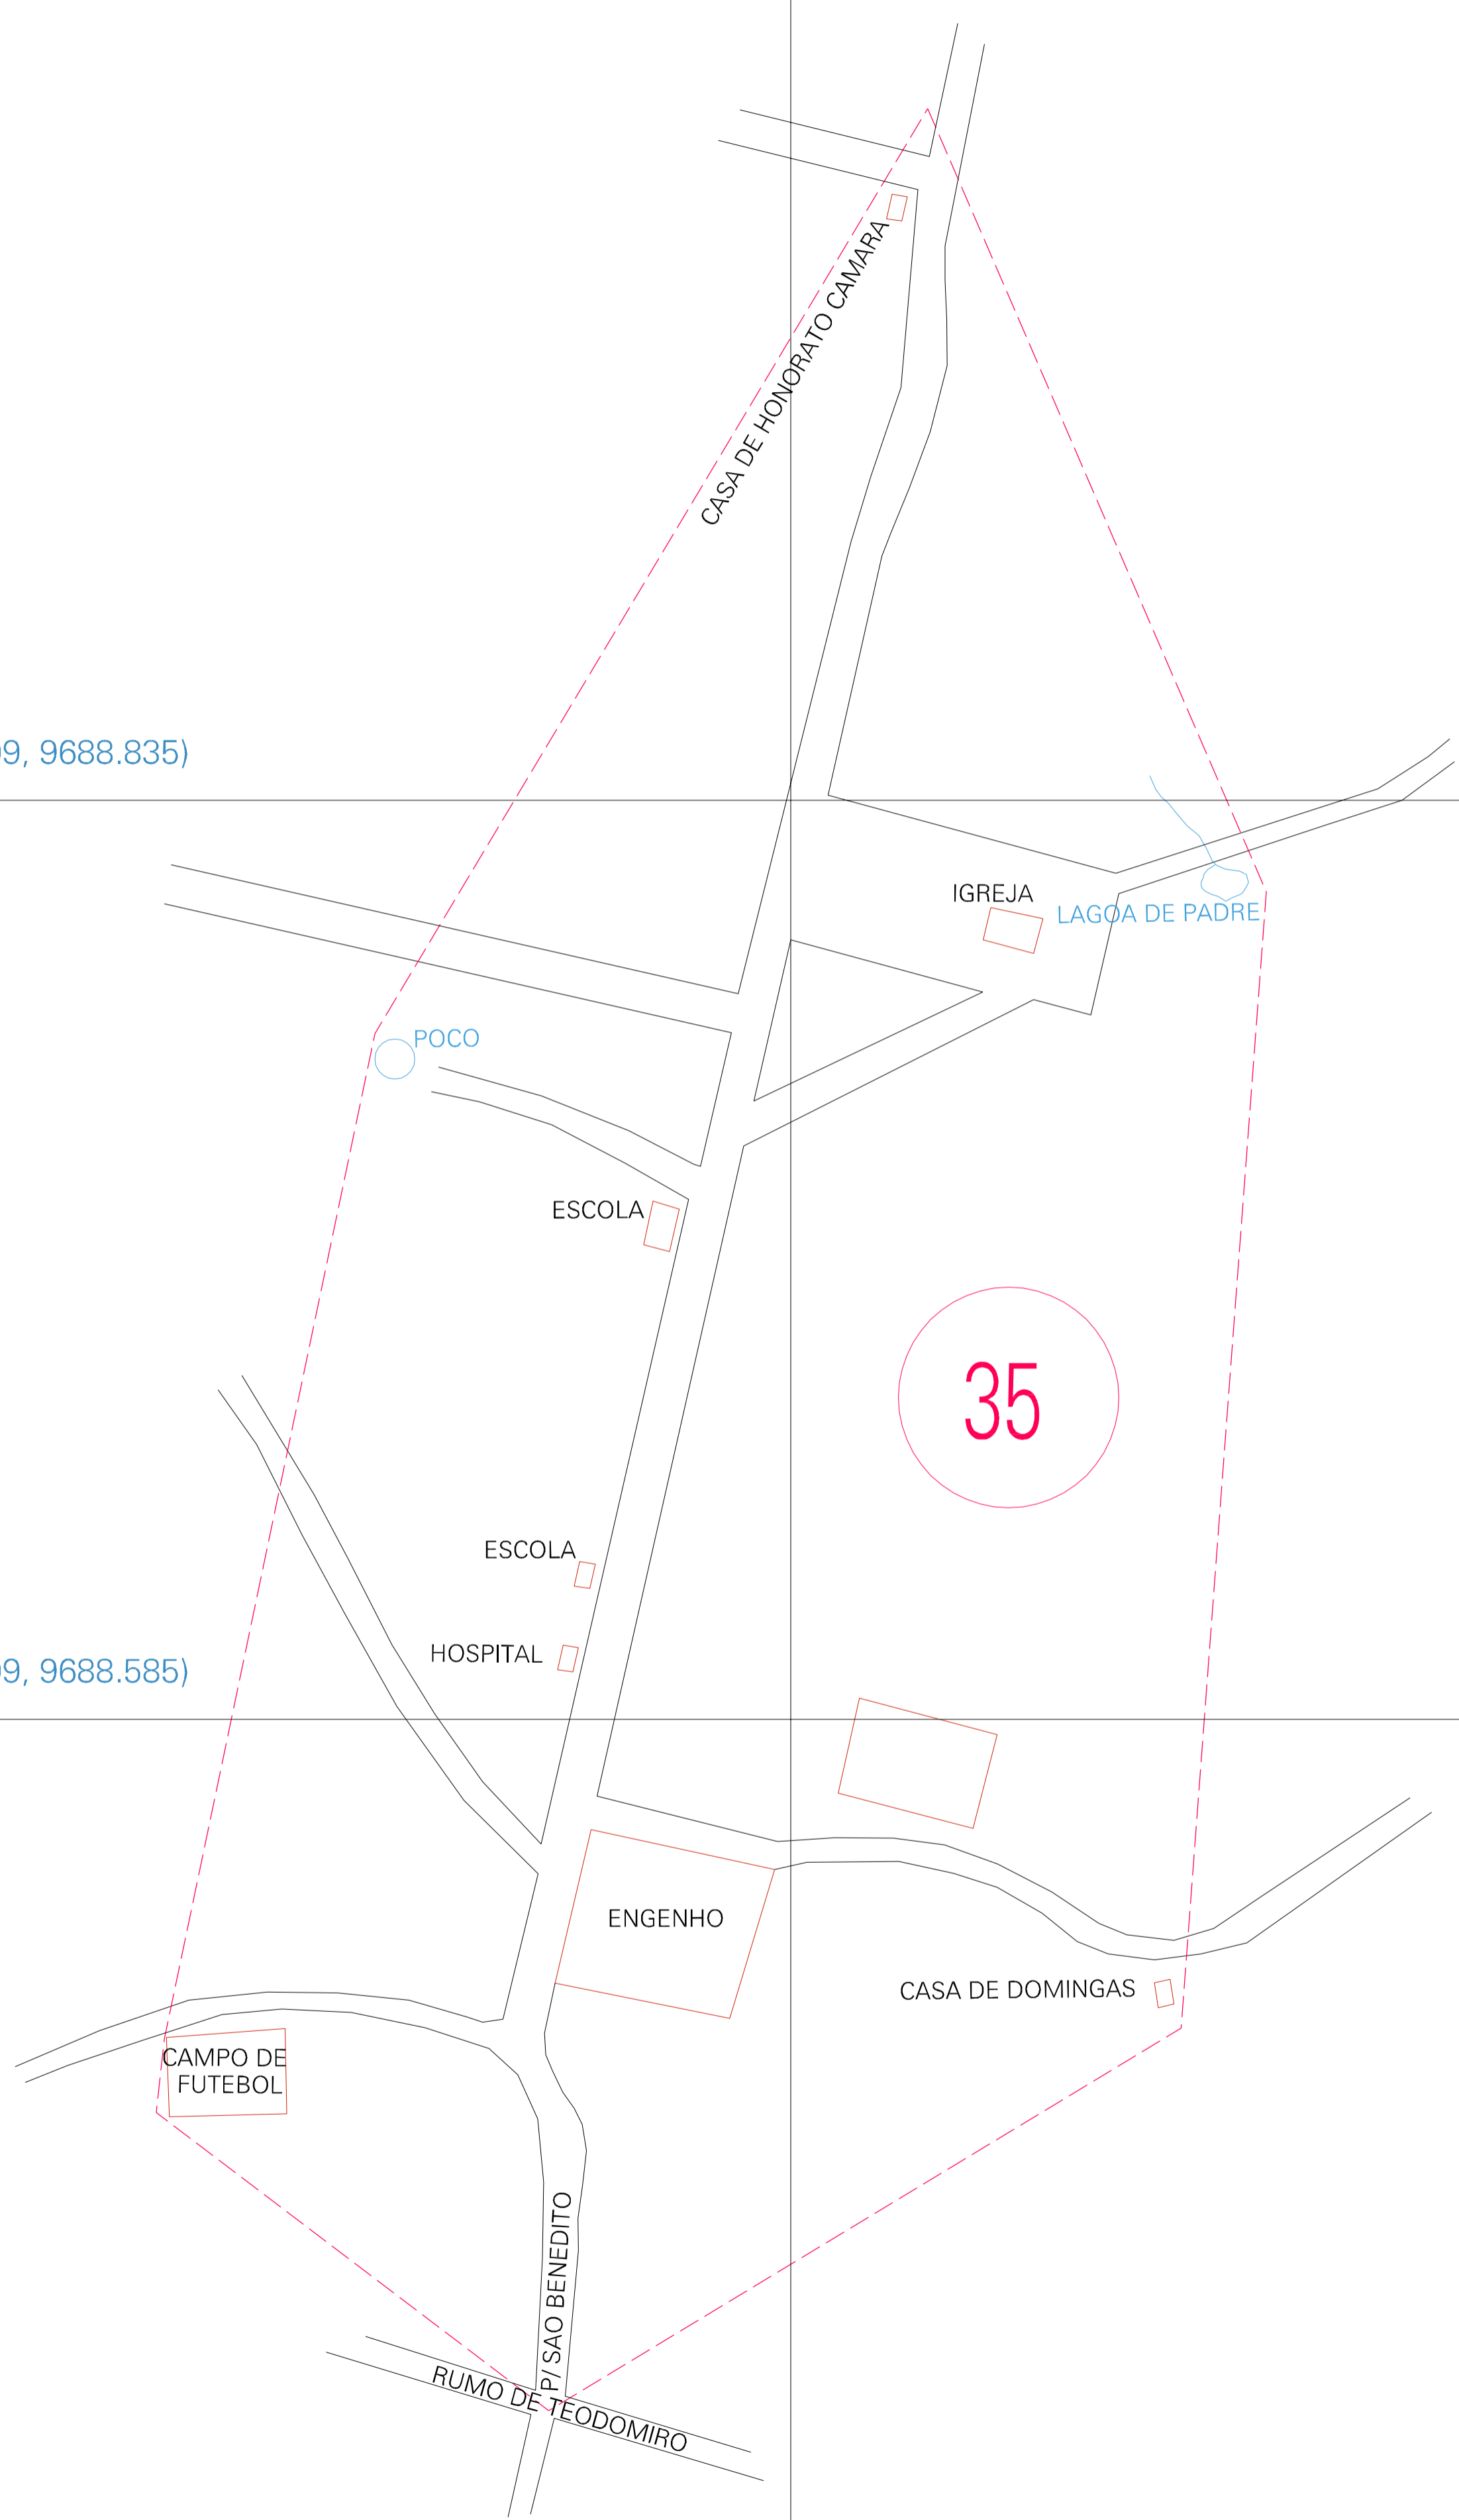

(503.09, 9688.835)

(503.59, 9688.835)

(503.09, 9688.585)

(503.59, 9688.585)

ESTADO DO MARANHÃO
 Município: 21.10500
 SÃO BENTO
 Folha : 01 - 01
 Arquivo: 21105000001.dgn
 Limites(km): (502.84, 9688.235) - (503.84, 9688.085)

- LEGENDA**
- LIMITES**
- Município ou Perímetro Urbano
 - Distrito
 - Subdistrito, RA, Zona ou similar
 - Bairro ou similar
 - Sector Censitário
- CODIGOS**
- Distrito (cod. do município + cod. do distrito)
 - Subdistrito (cod. do distrito + cod. do subdistrito)
 - Bairro (cod. do bairro no município)
 - Sector (número do sector no distrito ou subdistrito)