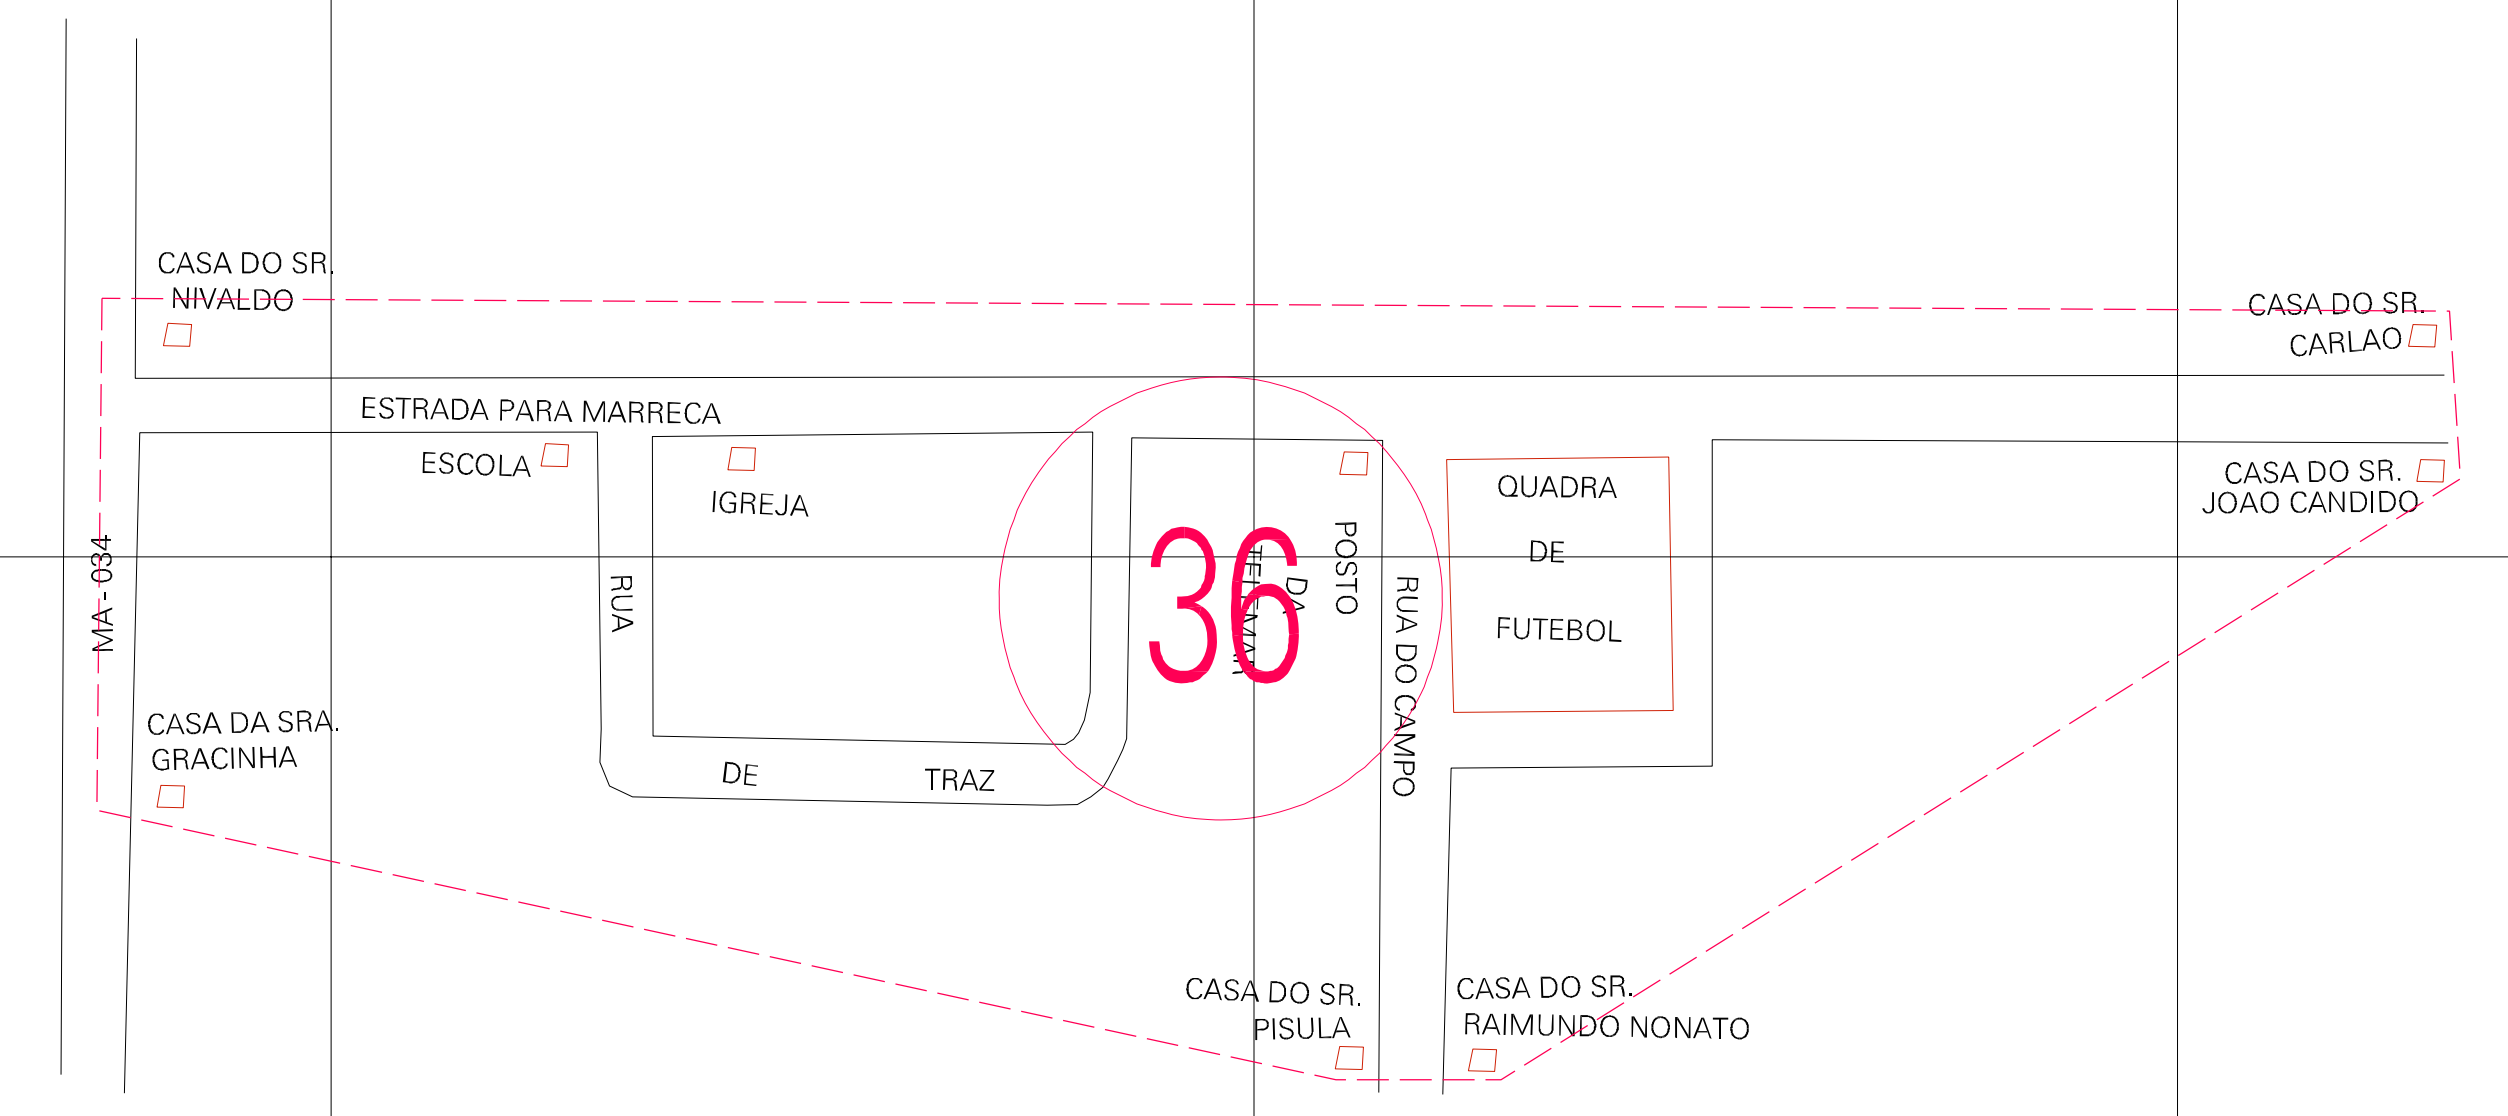

(01, 01) - 211060900011

(789.132, 9633.896)

(789.632, 9633.896)

(789.132, 9633.646)

(789.632, 9633.646)

ESTADO DO MARANHÃO  
 Município: 21.10609  
 SÃO BERNARDO  
 Folha : 01 - 01

Arquivo: 211060900011.dgn  
 Limites(km): (789.007, 9633.521) - (789.757, 9634.021)

**LEGENDA**

**LIMITES**

- Município ou Perímetro Urbano
- Distrito
- Subdistrito, RA, Zona ou similar
- Bairro ou similar
- Sector Censitário

**CODIGOS**

- 22306.05 Distrito (cod. do município + cod. do distrito)
- 05.06 Subdistrito (cod. do distrito + cod. do subdistrito)
- 003 Bairro (cod. do bairro no município)
- 25 Sector (número do setor no distrito ou subdistrito)