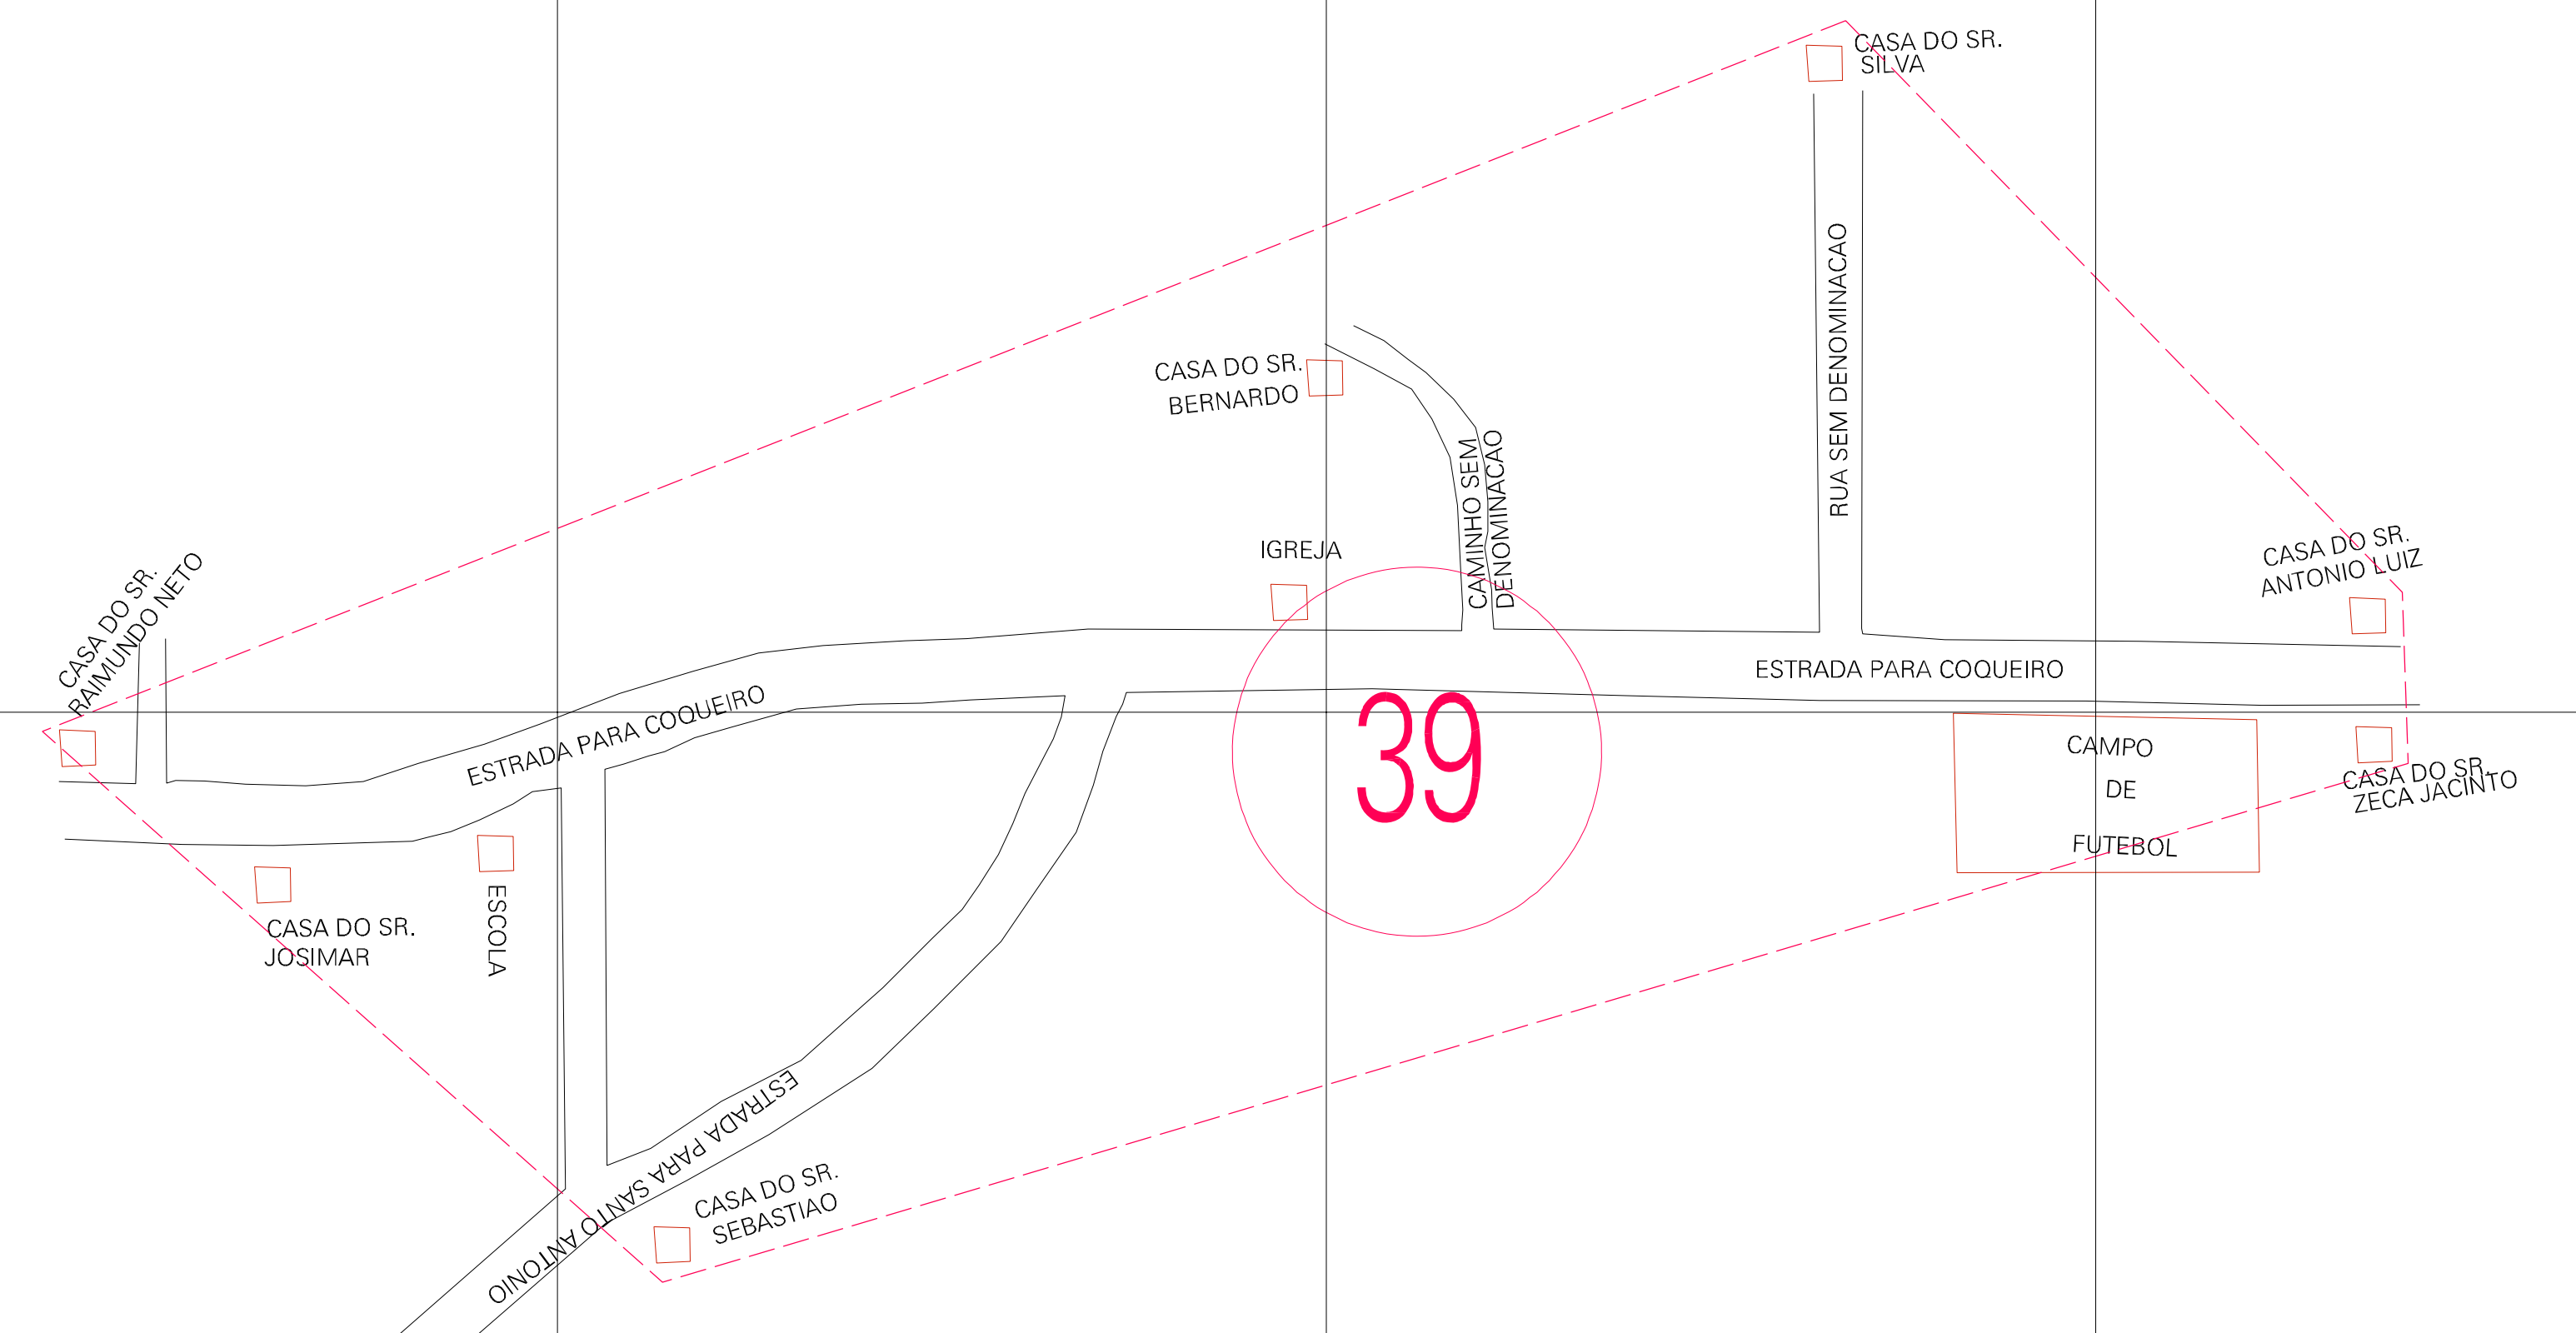

(01, 01) - 211060900013

(793.313, 9635.538)

(793.813, 9635.538)

(793.313, 9635.288)

(793.813, 9635.288)

ESTADO DO MARANHÃO  
 Município: 21.10609  
 SÃO BERNARDO  
 Folha : 01 - 01

Arquivo: 211060900013.dgn  
 Limite(km): (793.188, 9635.163) - (793.938, 9635.663)

- LEGENDA**
- LIMITES**
- Município ou Perímetro Urbano
  - - - Distrito
  - - - Subdistrito, RA, Zona ou similar
  - - - Bairro ou similar
  - - - Setor Censitário
- CODIGOS**
- 22306.06 Distrito (cod. do município + cod. do distrito)
  - 06.06 Subdistrito (cod. do distrito + cod. do subdistrito)
  - 003 Bairro (cod. do bairro no município)
  - 25 Setor (número do setor no distrito ou subdistrito)