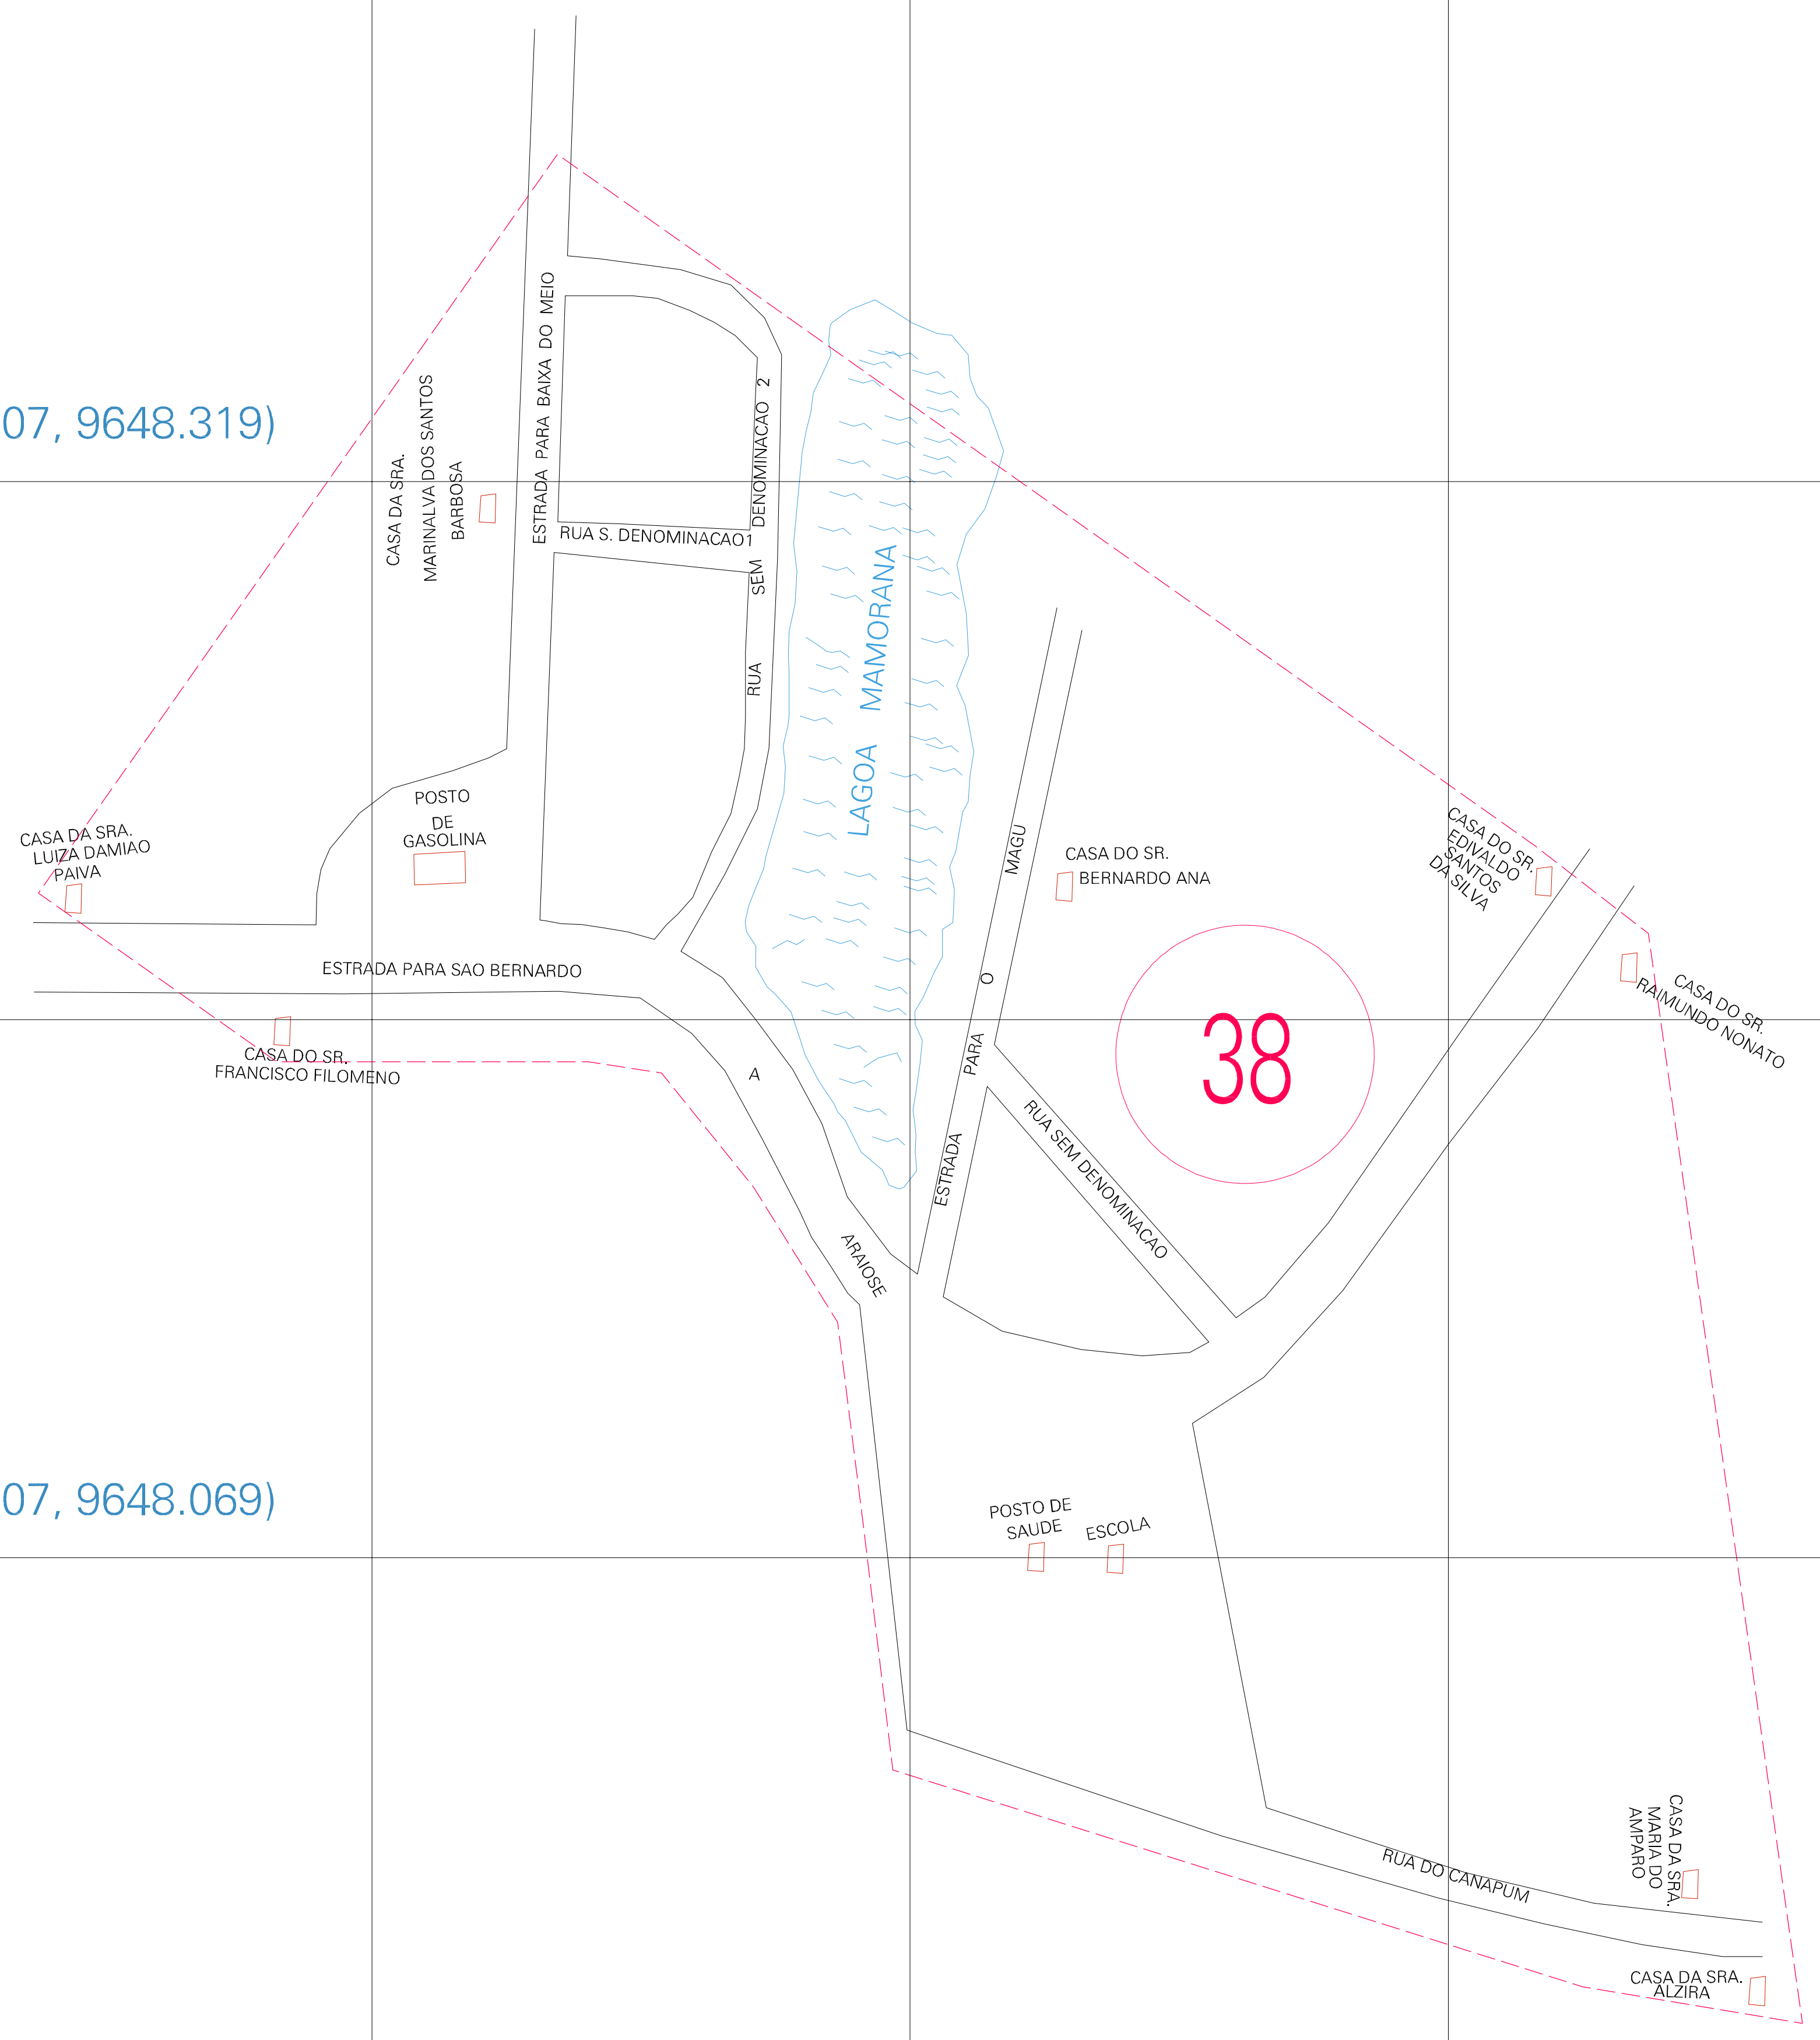

(801.907, 9648.319)

(802.407, 9648.319)

(801.907, 9648.069)

(802.407, 9648.069)

ESTADO DO MARANHÃO  
 Município: 21.10609  
 SÃO BERNARDO  
 Folha : 01 - 01  
 Arquivo: 211060900015.dgn  
 Limites(km): (801.782, 9647.944) - (802.532, 9648.444)

- LEGENDA**
- LIMITES**
- Município ou Perímetro Urbano
  - Distrito
  - Subdistrito, RA, Zona ou similar
  - Bairro ou similar
  - Sector Consistário
- CODIGOS**
- 22306.06 Distrito (cod. do município + cod. do distrito)
  - 06.06 Subdistrito (cod. do distrito + cod. do subdistrito)
  - 003 Bairro (cod. do bairro no município)
  - 25 Sector (número do sector no distrito ou subdistrito)